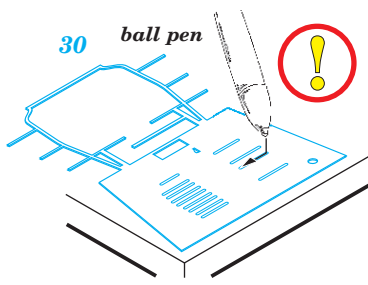

A-26B undercarriage & exterior

eduard

48 953

1/48

detail set for 1/48 REVELL kit • sada detailů pro stavebnici 1/48 REVELL

- APPLY EXPRESS MASK AND PAINT BEFORE GLUING
POUŽIT EXPRESS MASK NABARVIT PŘED SLEPENÍM
 - SYMMETRICAL ASSEMBLY
SYMETRICKÁ MONTÁŽ
 - REMOVE
ODSTRANIT
 - GRIND
OBROUSIT
 - DRILL HOLE
VRTAT OTVOR
 - COLORED ETCHED PARTS
LEPTANÉ BAREVNÉ DÍLY
 - ETCHED PARTS
LEPTANÉ NEBAREVNÉ DÍLY
 - ORIGINAL KIT PARTS
PŮVODNÍ DÍLY STAVEBNICE
- BEND
OHNOUT
 - OPTION
VOLBA
 - REPLACE
NAHRADIT

ORIGINAL KIT PARTS
PŮVODNÍ DÍLY STAVEBNICE

PHOTO-ETCHED PARTS
LEPTANÉ DÍLY

PARTS TO BE REMOVED
DÍLY K ODSTRANĚNÍ

FILL
TMELIT

2 pcs.

Related products: 49 896 A-26B interior 1/48

Related products: FE 896 + 49 896 A-26B