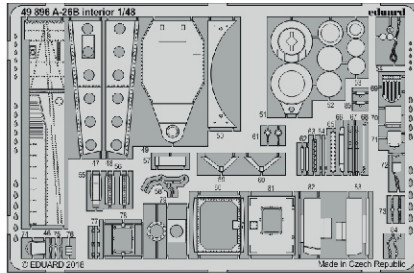

ORIGINAL KIT PARTS
PŮVODNÍ DÍLY STAVEBNICE

PHOTO-ETCHED PARTS
LEPTANÉ DÍLY

PARTS TO BE REMOVED
DÍLY K ODSTRANĚNÍ

FILL
TMELIT

2 pcs.

Related products: 49 896 A-26B interior 1/48

Related products: FE 896 + 49 896 A-26B