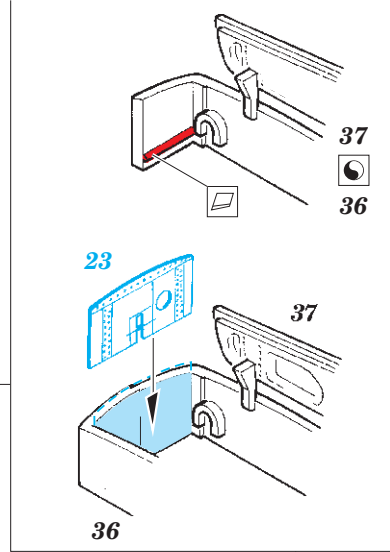

A-26B undercarriage & exterior

eduard

48 953

1/48

detail set for 1/48 REVELL kit • sada detailů pro stavebnici 1/48 REVELL

- APPLY EXPRESS MASK AND PAINT BEFORE GLUING
POUŽIT EXPRESS MASK NABARVIT PŘED SLEPENÍM
 - SYMMETRICAL ASSEMBLY
SYMETRICKÁ MONTÁŽ
 - REMOVE
ODSTRANIT
 - GRIND
OBROUSIT
 - DRILL HOLE
VRTAT OTVOR
 - COLORED ETCHED PARTS
LEPTANÉ BAREVNÉ DÍLY
 - ETCHED PARTS
LEPTANÉ NEBAREVNÉ DÍLY
 - ORIGINAL KIT PARTS
PŮVODNÍ DÍLY STAVEBNICE
- BEND
OHNOUT
 - OPTION
VOLBA
 - REPLACE
NAHRADIT

ORIGINAL KIT PARTS
PŮVODNÍ DÍLY STAVEBNICE

PHOTO-ETCHED PARTS
LEPTANÉ DÍLY

PARTS TO BE REMOVED
DÍLY K ODSTRANĚNÍ

FILL
TMELIT

2 pcs.

Related products: 49 896 A-26B interior 1/48

Related products: FE 896 + 49 896 A-26B