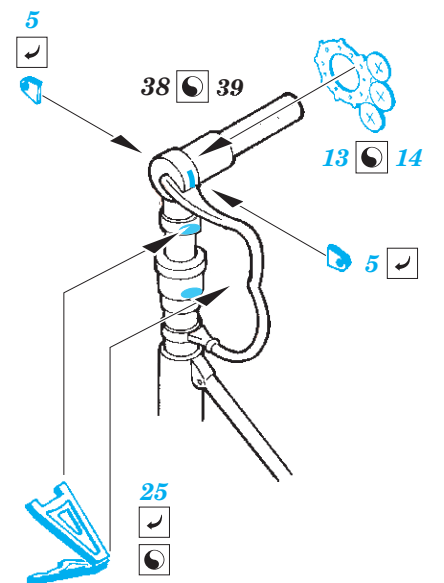

A-26B undercarriage & exterior

eduard

48 953

1/48

detail set for 1/48 REVELL kit • sada detailů pro stavebnici 1/48 REVELL

- APPLY EXPRESS MASK AND PAINT BEFORE GLUING
POUŽIT EXPRESS MASK NABARVIT PŘED SLEPENÍM
 - SYMMETRICAL ASSEMBLY
SYMETRICKÁ MONTÁŽ
 - REMOVE
ODSTRANIT
 - GRIND
OBROUSIT
 - DRILL HOLE
VRTAT OTVOR
 - COLORED ETCHED PARTS
LEPTANÉ BAREVNÉ DÍLY
 - ETCHED PARTS
LEPTANÉ NEBAREVNÉ DÍLY
 - ORIGINAL KIT PARTS
PŮVODNÍ DÍLY STAVEBNICE
- BEND
OHNOUT
 - OPTION
VOLBA
 - REPLACE
NAHRADIT

ORIGINAL KIT PARTS
PŮVODNÍ DÍLY STAVEBNICE

PHOTO-ETCHED PARTS
LEPTANÉ DÍLY

PARTS TO BE REMOVED
DÍLY K ODSTRANĚNÍ

FILL
TMELIT

2 pcs.

Related products: 49 896 A-26B interior 1/48

Related products: FE 896 + 49 896 A-26B

Related products: 48 954 A-26B bomb bay 1/48