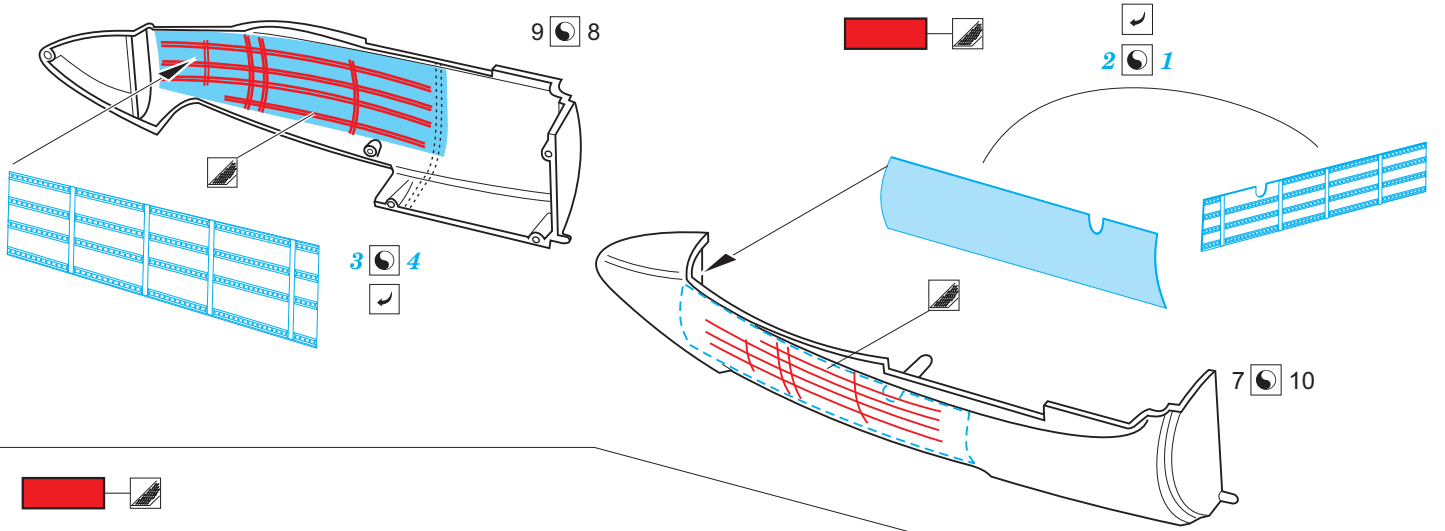

A-26B undercarriage & exterior

eduard

48 953

1/48

detail set for 1/48 REVELL kit • sada detailů pro stavebnici 1/48 REVELL

- APPLY EXPRESS MASK AND PAINT BEFORE GLUING
POUŽIT EXPRESS MASK NABARVIT PŘED SLEPENÍM
 - SYMMETRICAL ASSEMBLY
SYMETRICKÁ MONTÁŽ
 - REMOVE
ODSTRANIT
 - GRIND
OBROUSIT
 - DRILL HOLE
VRTAT OTVOR
 - COLORED ETCHED PARTS
LEPTANÉ BAREVNÉ DÍLY
 - ETCHED PARTS
LEPTANÉ NEBAREVNÉ DÍLY
 - ORIGINAL KIT PARTS
PŮVODNÍ DÍLY STAVEBNICE
- BEND
OHNOUT
 - OPTION
VOLBA
 - REPLACE
NAHRADIT

ORIGINAL KIT PARTS
PŮVODNÍ DÍLY STAVEBNICE

PHOTO-ETCHED PARTS
LEPTANÉ DÍLY

PARTS TO BE REMOVED
DÍLY K ODSTRANĚNÍ

FILL
TMELIT

2 pcs.

Related products: 49 896 A-26B interior 1/48

Related products: FE 896 + 49 896 A-26B