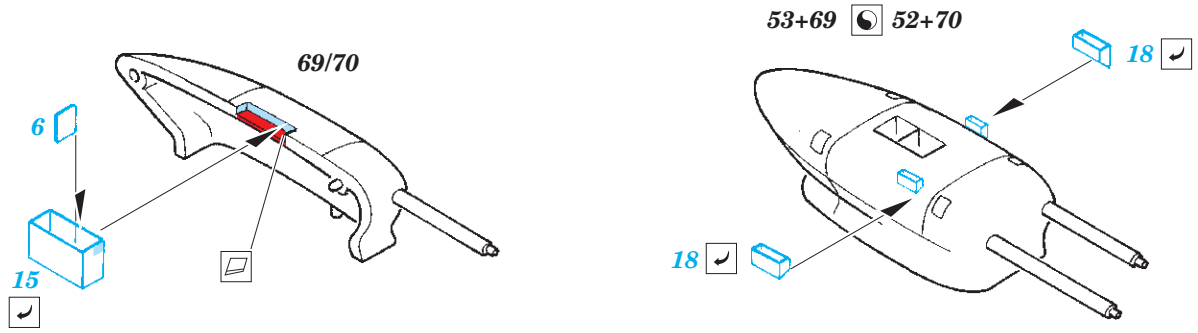

A-26B undercarriage & exterior

eduard

48 953

1/48

detail set for 1/48 REVELL kit • sada detailů pro stavebnici 1/48 REVELL

- APPLY EXPRESS MASK AND PAINT BEFORE GLUING
POUŽIT EXPRESS MASK NABARVIT PŘED SLEPENÍM
 - SYMMETRICAL ASSEMBLY
SYMETRICKÁ MONTÁŽ
 - REMOVE
ODSTRANIT
 - GRIND
OBROUSIT
 - DRILL HOLE
VRTAT OTVOR
 - COLORED ETCHED PARTS
LEPTANÉ BAREVNÉ DÍLY
 - ETCHED PARTS
LEPTANÉ NEBAREVNÉ DÍLY
 - ORIGINAL KIT PARTS
PŮVODNÍ DÍLY STAVEBNICE
- BEND
OHNOUT
 - OPTION
VOLBA
 - REPLACE
NAHRADIT

ORIGINAL KIT PARTS
PŮVODNÍ DÍLY STAVEBNICE

PHOTO-ETCHED PARTS
LEPTANÉ DÍLY

PARTS TO BE REMOVED
DÍLY K ODSTRANĚNÍ

FILL
TMELIT

2 pcs.

Related products: 49 896 A-26B interior 1/48

Related products: FE 896 + 49 896 A-26B