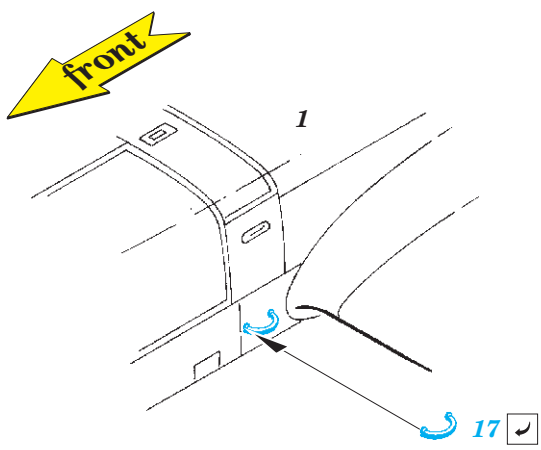

A-26B undercarriage & exterior

eduard

48 953

1/48

detail set for 1/48 REVELL kit • sada detailů pro stavebnici 1/48 REVELL

- APPLY EXPRESS MASK AND PAINT BEFORE GLUING
POUŽIT EXPRESS MASK NABARVIT PŘED SLEPENÍM
 - SYMMETRICAL ASSEMBLY
SYMETRICKÁ MONTÁŽ
 - REMOVE
ODSTRANIT
 - GRIND
OBROUSIT
 - DRILL HOLE
VRTAT OTVOR
 - COLORED ETCHED PARTS
LEPTANÉ BAREVNÉ DÍLY
 - ETCHED PARTS
LEPTANÉ NEBAREVNÉ DÍLY
 - ORIGINAL KIT PARTS
PŮVODNÍ DÍLY STAVEBNICE
- BEND
OHNOUT
 - OPTION
VOLBA
 - REPLACE
NAHRADIT

ORIGINAL KIT PARTS
PŮVODNÍ DÍLY STAVEBNICE

PHOTO-ETCHED PARTS
LEPTANÉ DÍLY

PARTS TO BE REMOVED
DÍLY K ODSTRANĚNÍ

FILL
TMELIT

2 pcs.

Related products: 49 896 A-26B interior 1/48

Related products: FE 896 + 49 896 A-26B