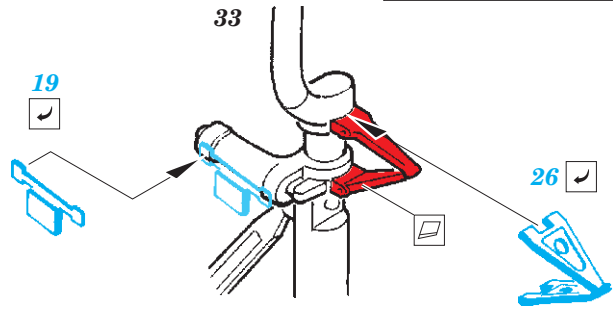

A-26B undercarriage & exterior

eduard

48 953

1/48

detail set for 1/48 REVELL kit • sada detailů pro stavebnici 1/48 REVELL

- APPLY EXPRESS MASK AND PAINT BEFORE GLUING
POUŽIT EXPRESS MASK NABARVIT PŘED SLEPENÍM
 - SYMMETRICAL ASSEMBLY
SYMETRICKÁ MONTÁŽ
 - REMOVE
ODSTRANIT
 - GRIND
OBROUSIT
 - DRILL HOLE
VRTAT OTVOR
 - COLORED ETCHED PARTS
LEPTANÉ BAREVNÉ DÍLY
 - ETCHED PARTS
LEPTANÉ NEBAREVNÉ DÍLY
 - ORIGINAL KIT PARTS
PŮVODNÍ DÍLY STAVEBNICE
- BEND
OHNOUT
 - OPTION
VOLBA
 - REPLACE
NAHRADIT

ORIGINAL KIT PARTS
PŮVODNÍ DÍLY STAVEBNICE

PHOTO-ETCHED PARTS
LEPTANÉ DÍLY

PARTS TO BE REMOVED
DÍLY K ODSTRANĚNÍ

FILL
TMELIT

2 pcs.

Related products: 49 896 A-26B interior 1/48

Related products: FE 896 + 49 896 A-26B