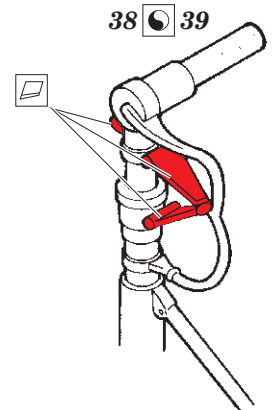

A-26B undercarriage & exterior

eduard

48 953

1/48

detail set for 1/48 REVELL kit • sada detailů pro stavebnici 1/48 REVELL

- APPLY EXPRESS MASK AND PAINT BEFORE GLUING
POUŽIT EXPRESS MASK NABARVIT PŘED SLEPENÍM
 - SYMMETRICAL ASSEMBLY
SYMETRICKÁ MONTÁŽ
 - REMOVE
ODSTRANIT
 - GRIND
OBROUSIT
 - DRILL HOLE
VRTAT OTVOR
 - COLORED ETCHED PARTS
LEPTANÉ BAREVNÉ DÍLY
 - ETCHED PARTS
LEPTANÉ NEBAREVNÉ DÍLY
 - ORIGINAL KIT PARTS
PŮVODNÍ DÍLY STAVEBNICE
- BEND
OHNOUT
 - OPTION
VOLBA
 - REPLACE
NAHRADIT

ORIGINAL KIT PARTS
PŮVODNÍ DÍLY STAVEBNICE

PHOTO-ETCHED PARTS
LEPTANÉ DÍLY

PARTS TO BE REMOVED
DÍLY K ODSTRANĚNÍ

FILL
TMELIT

2 pcs.

Related products: 49 896 A-26B interior 1/48

Related products: FE 896 + 49 896 A-26B