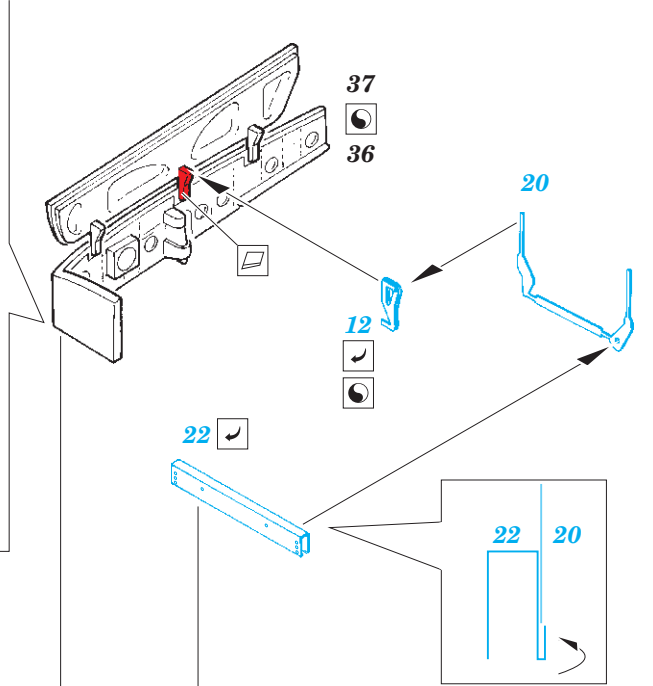

A-26B undercarriage & exterior

eduard

48 953

1/48

detail set for 1/48 REVELL kit • sada detailů pro stavebnici 1/48 REVELL

- APPLY EXPRESS MASK AND PAINT BEFORE GLUING
POUŽIT EXPRESS MASK NABARVIT PŘED SLEPENÍM
 - SYMMETRICAL ASSEMBLY
SYMETRICKÁ MONTÁŽ
 - REMOVE
ODSTRANIT
 - GRIND
OBROUSIT
 - DRILL HOLE
VRTAT OTVOR
 - COLORED ETCHED PARTS
LEPTANÉ BAREVNÉ DÍLY
 - ETCHED PARTS
LEPTANÉ NEBAREVNÉ DÍLY
 - ORIGINAL KIT PARTS
PŮVODNÍ DÍLY STAVEBNICE
- BEND
OHNOUT
 - OPTION
VOLBA
 - REPLACE
NAHRADIT

ORIGINAL KIT PARTS
PŮVODNÍ DÍLY STAVEBNICE

PHOTO-ETCHED PARTS
LEPTANÉ DÍLY

PARTS TO BE REMOVED
DÍLY K ODSTRANĚNÍ

FILL
TMELIT

2 pcs.

Related products: 49 896 A-26B interior 1/48

Related products: FE 896 + 49 896 A-26B

Related products: 48 954 A-26B bomb bay 1/48