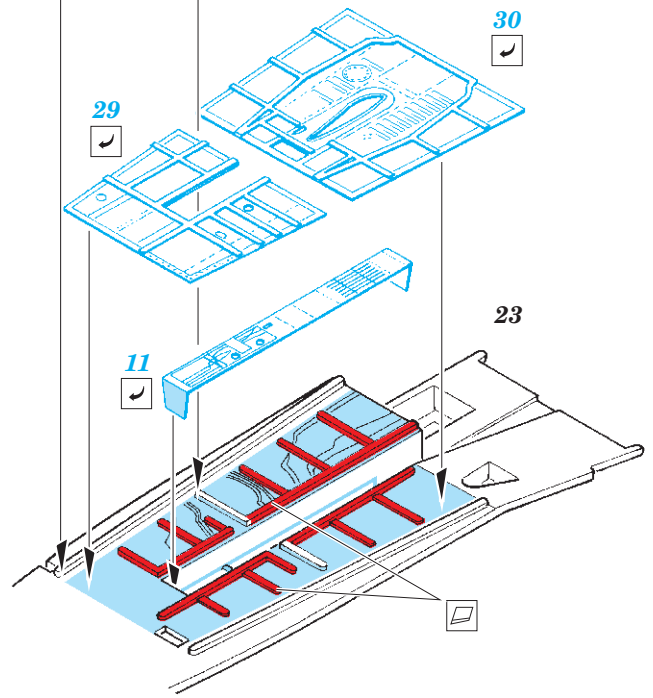

A-26B undercarriage & exterior

eduard

48 953

1/48

detail set for 1/48 REVELL kit • sada detailů pro stavebnici 1/48 REVELL

- APPLY EXPRESS MASK AND PAINT BEFORE GLUING
POUŽIT EXPRESS MASK NABARVIT PŘED SLEPENÍM
 - SYMMETRICAL ASSEMBLY
SYMETRICKÁ MONTÁŽ
 - REMOVE
ODSTRANIT
 - GRIND
OBROUSIT
 - DRILL HOLE
VRTAT OTVOR
 - COLORED ETCHED PARTS
LEPTANÉ BAREVNÉ DÍLY
 - ETCHED PARTS
LEPTANÉ NEBAREVNÉ DÍLY
 - ORIGINAL KIT PARTS
PŮVODNÍ DÍLY STAVEBNICE
- BEND
OHNOUT
 - OPTION
VOLBA
 - REPLACE
NAHRADIT

ORIGINAL KIT PARTS
PŮVODNÍ DÍLY STAVEBNICE

PHOTO-ETCHED PARTS
LEPTANÉ DÍLY

PARTS TO BE REMOVED
DÍLY K ODSTRANĚNÍ

FILL
TMELIT

2 pcs.

Related products: 49 896 A-26B interior 1/48

Related products: FE 896 + 49 896 A-26B

Related products: 48 954 A-26B bomb bay 1/48