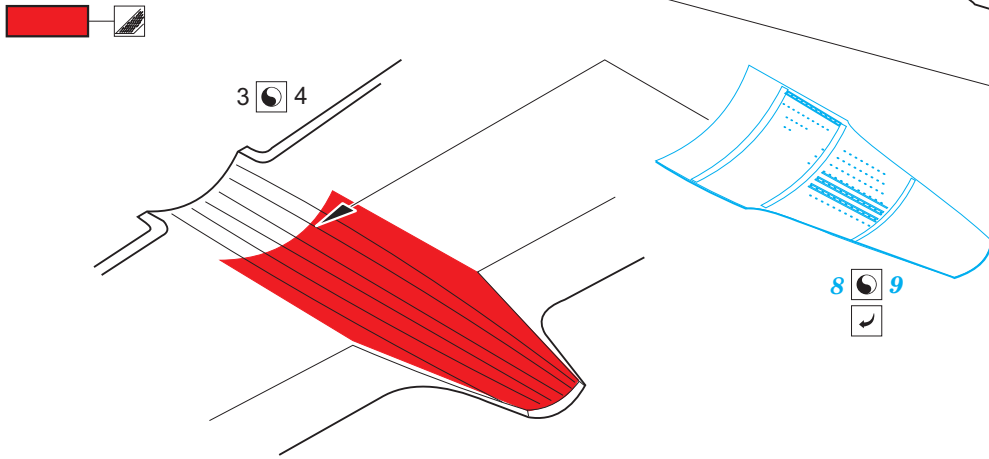

A-26B undercarriage & exterior

eduard

48 953

1/48

detail set for 1/48 REVELL kit • sada detailů pro stavebnici 1/48 REVELL

- APPLY EXPRESS MASK AND PAINT BEFORE GLUING
POUŽIT EXPRESS MASK NABARVIT PŘED SLEPENÍM
 - SYMMETRICAL ASSEMBLY
SYMETRICKÁ MONTÁŽ
 - REMOVE
ODSTRANIT
 - GRIND
OBROUSIT
 - DRILL HOLE
VRTAT OTVOR
 - COLORED ETCHED PARTS
LEPTANÉ BAREVNÉ DÍLY
 - ETCHED PARTS
LEPTANÉ NEBAREVNÉ DÍLY
 - ORIGINAL KIT PARTS
PŮVODNÍ DÍLY STAVEBNICE
- BEND
OHNOUT
 - OPTION
VOLBA
 - REPLACE
NAHRADIT

ORIGINAL KIT PARTS
PŮVODNÍ DÍLY STAVEBNICE

PHOTO-ETCHED PARTS
LEPTANÉ DÍLY

PARTS TO BE REMOVED
DÍLY K ODSTRANĚNÍ

FILL
TMELIT

2 pcs.

Related products: 49 896 A-26B interior 1/48

Related products: FE 896 + 49 896 A-26B