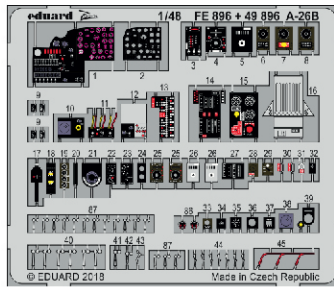

A-26B undercarriage & exterior

eduard

48 953

1/48

detail set for 1/48 REVELL kit • sada detailů pro stavebnici 1/48 REVELL

- APPLY EXPRESS MASK AND PAINT BEFORE GLUING
POUŽIT EXPRESS MASK NABARVIT PŘED SLEPENÍM
 - SYMMETRICAL ASSEMBLY
SYMETRICKÁ MONTÁŽ
 - REMOVE
ODSTRANIT
 - GRIND
OBROUSIT
 - DRILL HOLE
VRTAT OTVOR
 - COLORED ETCHED PARTS
LEPTANÉ BAREVNÉ DÍLY
 - ETCHED PARTS
LEPTANÉ NEBAREVNÉ DÍLY
 - ORIGINAL KIT PARTS
PŮVODNÍ DÍLY STAVEBNICE
- BEND
OHNOUT
 - OPTION
VOLBA
 - REPLACE
NAHRADIT

ORIGINAL KIT PARTS
PŮVODNÍ DÍLY STAVEBNICE

PHOTO-ETCHED PARTS
LEPTANÉ DÍLY

PARTS TO BE REMOVED
DÍLY K ODSTRANĚNÍ

FILL
TMELIT

2 pcs.

Related products: 49 896 A-26B interior 1/48

Related products: FE 896 + 49 896 A-26B