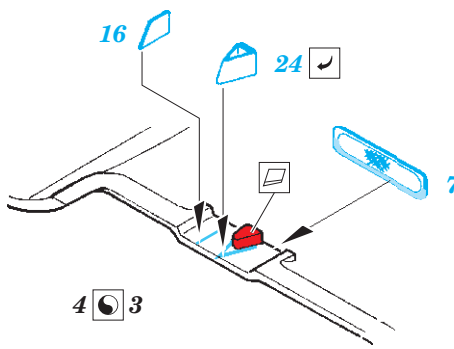

A-26B undercarriage & exterior

eduard

48 953

1/48

detail set for 1/48 REVELL kit • sada detailů pro stavebnici 1/48 REVELL

- APPLY EXPRESS MASK AND PAINT BEFORE GLUING
POUŽIT EXPRESS MASK NABARVIT PŘED SLEPENÍM
 - SYMMETRICAL ASSEMBLY
SYMETRICKÁ MONTÁŽ
 - REMOVE
ODSTRANIT
 - GRIND
OBROUSIT
 - DRILL HOLE
VRTAT OTVOR
 - COLORED ETCHED PARTS
LEPTANÉ BAREVNÉ DÍLY
 - ETCHED PARTS
LEPTANÉ NEBAREVNÉ DÍLY
 - ORIGINAL KIT PARTS
PŮVODNÍ DÍLY STAVEBNICE
- BEND
OHNOUT
 - OPTION
VOLBA
 - REPLACE
NAHRADIT

ORIGINAL KIT PARTS
PŮVODNÍ DÍLY STAVEBNICE

PHOTO-ETCHED PARTS
LEPTANÉ DÍLY

PARTS TO BE REMOVED
DÍLY K ODSTRANĚNÍ

FILL
TMELIT

2 pcs.

Related products: 49 896 A-26B interior 1/48

Related products: FE 896 + 49 896 A-26B