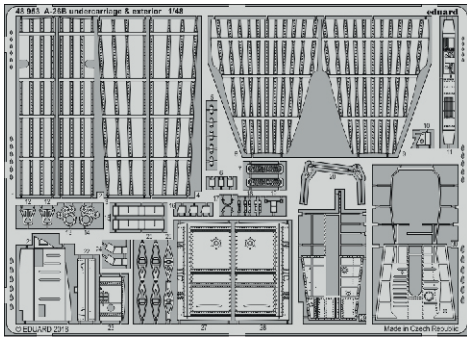

A-26B undercarriage & exterior

eduard

48 953

1/48

detail set for 1/48 REVELL kit • sada detailů pro stavebnici 1/48 REVELL

- APPLY EXPRESS MASK AND PAINT BEFORE GLUING
POUŽIT EXPRESS MASK NABARVIT PŘED SLEPENÍM
 - SYMMETRICAL ASSEMBLY
SYMETRICKÁ MONTÁŽ
 - REMOVE
ODSTRANIT
 - GRIND
OBROUSIT
 - DRILL HOLE
VRTAT OTVOR
 - COLORED ETCHED PARTS
LEPTANÉ BAREVNÉ DÍLY
 - ETCHED PARTS
LEPTANÉ NEBAREVNÉ DÍLY
 - ORIGINAL KIT PARTS
PŮVODNÍ DÍLY STAVEBNICE
- BEND
OHNOUT
 - OPTION
VOLBA
 - REPLACE
NAHRADIT

ORIGINAL KIT PARTS
PŮVODNÍ DÍLY STAVEBNICE

PHOTO-ETCHED PARTS
LEPTANÉ DÍLY

PARTS TO BE REMOVED
DÍLY K ODSTRANĚNÍ

FILL
TMELIT

2 pcs.

Related products: 49 896 A-26B interior 1/48

Related products: FE 896 + 49 896 A-26B