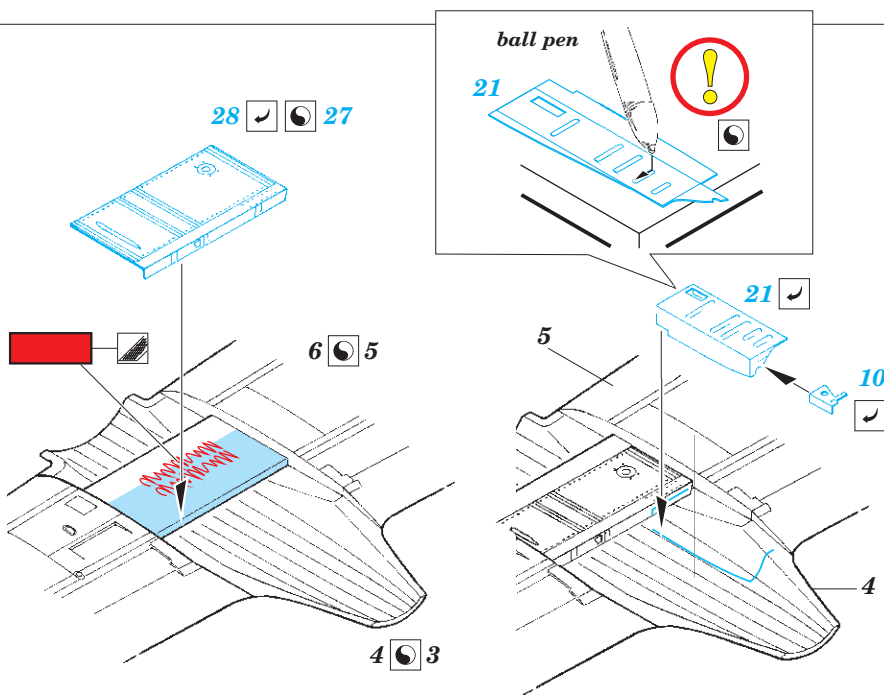

A-26B undercarriage & exterior

eduard

48 953

1/48

detail set for 1/48 REVELL kit • sada detailů pro stavebnici 1/48 REVELL

- APPLY EXPRESS MASK AND PAINT BEFORE GLUING
POUŽIT EXPRESS MASK NABARVIT PŘED SLEPENÍM
 - SYMMETRICAL ASSEMBLY
SYMETRICKÁ MONTÁŽ
 - REMOVE
ODSTRANIT
 - GRIND
OBROUSIT
 - DRILL HOLE
VRTAT OTVOR
 - COLORED ETCHED PARTS
LEPTANÉ BAREVNÉ DÍLY
 - ETCHED PARTS
LEPTANÉ NEBAREVNÉ DÍLY
 - ORIGINAL KIT PARTS
PŮVODNÍ DÍLY STAVEBNICE
- BEND
OHNOUT
 - OPTION
VOLBA
 - REPLACE
NAHRADIT

ORIGINAL KIT PARTS
PŮVODNÍ DÍLY STAVEBNICE

PHOTO-ETCHED PARTS
LEPTANÉ DÍLY

PARTS TO BE REMOVED
DÍLY K ODSTRANĚNÍ

FILL
TMELIT

2 pcs.

Related products: 49 896 A-26B interior 1/48

Related products: FE 896 + 49 896 A-26B