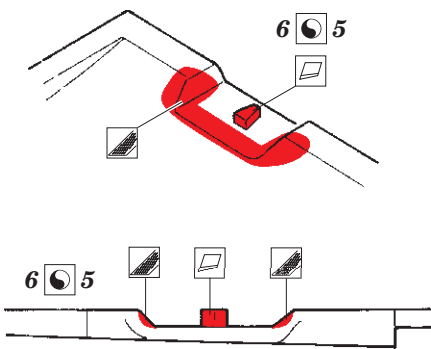

A-26B undercarriage & exterior

eduard

48 953

1/48

detail set for 1/48 REVELL kit • sada detailů pro stavebnici 1/48 REVELL

- APPLY EXPRESS MASK AND PAINT BEFORE GLUING
POUŽIT EXPRESS MASK NABARVIT PŘED SLEPENÍM
 - SYMMETRICAL ASSEMBLY
SYMETRICKÁ MONTÁŽ
 - REMOVE
ODSTRANIT
 - GRIND
OBROUSIT
 - DRILL HOLE
VRTAT OTVOR
 - COLORED ETCHED PARTS
LEPTANÉ BAREVNÉ DÍLY
 - ETCHED PARTS
LEPTANÉ NEBAREVNÉ DÍLY
 - ORIGINAL KIT PARTS
PŮVODNÍ DÍLY STAVEBNICE
- BEND
OHNOUT
 - OPTION
VOLBA
 - REPLACE
NAHRADIT

ORIGINAL KIT PARTS
PŮVODNÍ DÍLY STAVEBNICE

PHOTO-ETCHED PARTS
LEPTANÉ DÍLY

PARTS TO BE REMOVED
DÍLY K ODSTRANĚNÍ

FILL
TMELIT

2 pcs.

Related products: 49 896 A-26B interior 1/48

Related products: FE 896 + 49 896 A-26B