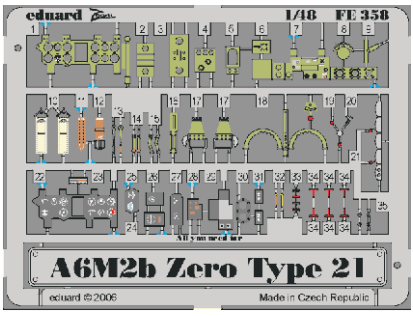

A6M2b Zero type 21

1/48 scale detail set for *Hasegawa* kit • sada detailů pro model *Hasegawa* 1/48

FE358

used colors
použité barvy **Gunze**

1 COCPIT COLOR
INTERIEROVÁ **126**

2 STEEL
OCEL **H18**

- SYMMETRICAL ASSEMBLY
SYMETRICKÁ MONTÁŽ
- REMOVE
ODSTRANIT
- BEND
OHNOUT
- REPLACE
NAHRADIT
- GRIND
OBROUSIT
- OPTION
VOLBA

ORIGINAL KIT PARTS
PŮVODNÍ DÍLY STAVEBNICE

PHOTO-ETCHED PARTS
LEPTANÉ DÍLY

PARTS TO BE REMOVED
DÍLY K ODSTRANĚNÍ

FILL
TMELIT