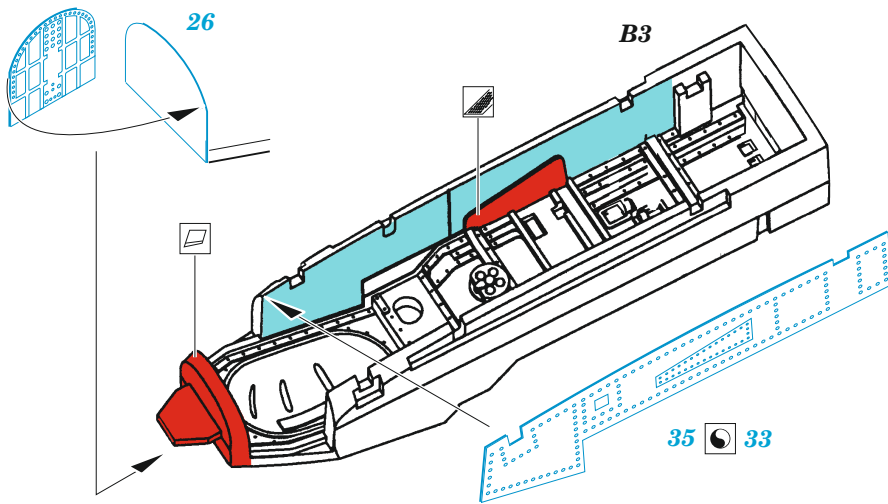

IA-58A Pucara

eduard

49 1196

1/48

detail set for 1/48 KINETIC kit • sada detailů pro stavebnici 1/48 KINETIC

- APPLY EXPRESS MASK AND PAINT BEFORE GLUING
POUŽIT EXPRESS MASK NABARVIT PŘED SLEPENÍM
 - SYMMETRICAL ASSEMBLY
SYMETRICKÁ MONTÁŽ
 - REMOVE
ODSTRANIT
 - GRIND
OBROUSIT
 - DRILL HOLE
VRTAT OTVOR
 - COLORED ETCHED PARTS
LEPTANÉ BAREVNÉ DÍLY
 - ETCHED PARTS
LEPTANÉ NEBAREVNÉ DÍLY
 - ORIGINAL KIT PARTS
PŮVODNÍ DÍLY STAVEBNICE
- BEND
OHNOUT
 - OPTION
VOLBA
 - REPLACE
NAHRADIT

ORIGINAL KIT PARTS PŮVODNÍ DÍLY STAVEBNICE	PHOTO-ETCHED PARTS LEPTANÉ DÍLY	PARTS TO BE REMOVED DÍLY K ODSTRANĚNÍ	FILL TMELIT
---	------------------------------------	--	----------------

Related products: FE 1197 IA-58A Pucara seatbelts STEEL 1/48