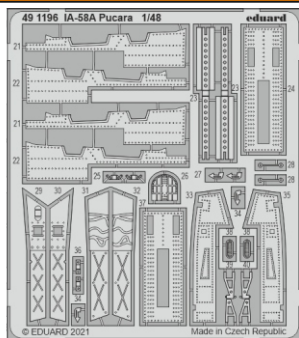

IA-58A Pucara

eduard

49 1196

1/48

detail set for 1/48 KINETIC kit • sada detailů pro stavebnici 1/48 KINETIC

- APPLY EXPRESS MASK AND PAINT BEFORE GLUING
POUŽIT EXPRESS MASK NABARVIT PŘED SLEPENÍM
 - SYMMETRICAL ASSEMBLY
SYMETRICKÁ MONTÁŽ
 - REMOVE
ODSTRANIT
 - GRIND
OBROUSIT
 - DRILL HOLE
VRTAT OTVOR
 - COLORED ETCHED PARTS
LEPTANÉ BAREVNÉ DÍLY
 - ETCHED PARTS
LEPTANÉ NEBAREVNÉ DÍLY
 - ORIGINAL KIT PARTS
PŮVODNÍ DÍLY STAVEBNICE
- BEND
OHNOUT
 - OPTION
VOLBA
 - REPLACE
NAHRADIT

ORIGINAL KIT PARTS PŮVODNÍ DÍLY STAVEBNICE	PHOTO-ETCHED PARTS LEPTANÉ DÍLY	PARTS TO BE REMOVED DÍLY K ODSTRANĚNÍ	FILL TMELIT
---	------------------------------------	--	----------------

Related products: FE 1197 IA-58A Pucara seatbelts STEEL 1/48