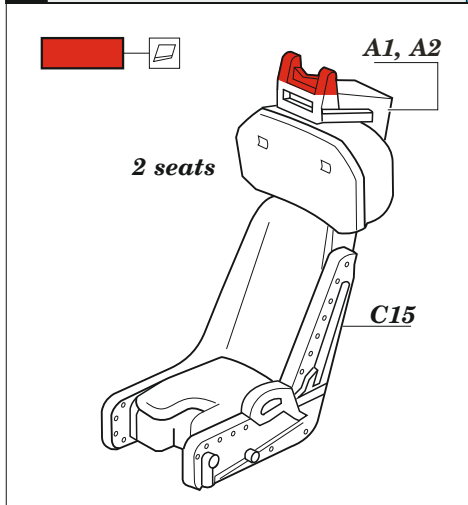

IA-58A Pucara

eduard

49 1196

1/48

detail set for 1/48 KINETIC kit • sada detailů pro stavebnici 1/48 KINETIC

- APPLY EXPRESS MASK AND PAINT BEFORE GLUING
POUŽIT EXPRESS MASK NABARVIT PŘED SLEPENÍM
 - SYMMETRICAL ASSEMBLY
SYMETRICKÁ MONTÁŽ
 - REMOVE
ODSTRANIT
 - GRIND
OBROUSIT
 - DRILL HOLE
VRTAT OTVOR
 - COLORED ETCHED PARTS
LEPTANÉ BAREVNÉ DÍLY
 - ETCHED PARTS
LEPTANÉ NEBAREVNÉ DÍLY
 - ORIGINAL KIT PARTS
PŮVODNÍ DÍLY STAVEBNICE
- BEND
OHNOUT
 - OPTION
VOLBA
 - REPLACE
NAHRADIT

ORIGINAL KIT PARTS PŮVODNÍ DÍLY STAVEBNICE	PHOTO-ETCHED PARTS LEPTANÉ DÍLY	PARTS TO BE REMOVED DÍLY K ODSTRANĚNÍ	FILL TMELIT
---	------------------------------------	--	----------------

Related products: FE 1197 IA-58A Pucara seatbelts STEEL 1/48