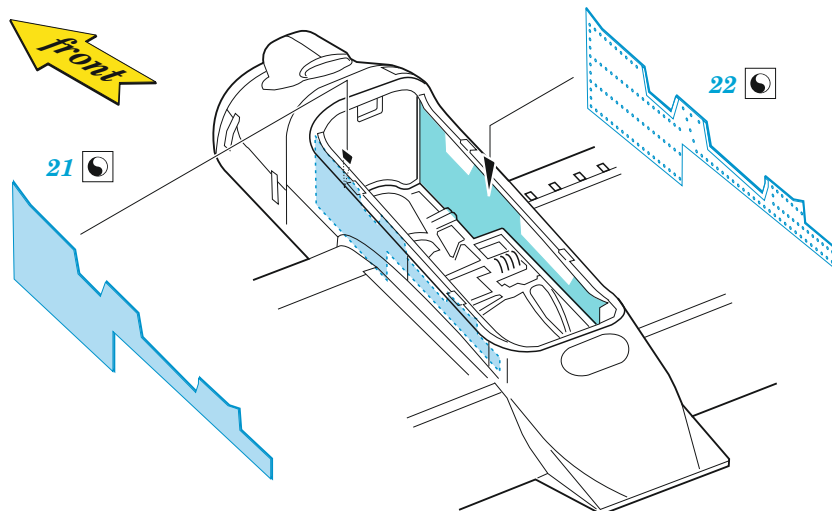

IA-58A Pucara

eduard

49 1196

1/48

detail set for 1/48 KINETIC kit • sada detailů pro stavebnici 1/48 KINETIC

- APPLY EXPRESS MASK AND PAINT BEFORE GLUING
POUŽIT EXPRESS MASK NABARVIT PŘED SLEPENÍM
 - SYMMETRICAL ASSEMBLY
SYMETRICKÁ MONTÁŽ
 - REMOVE
ODSTRANIT
 - GRIND
OBROUSIT
 - DRILL HOLE
VRTAT OTVOR
 - COLORED ETCHED PARTS
LEPTANÉ BAREVNÉ DÍLY
 - ETCHED PARTS
LEPTANÉ NEBAREVNÉ DÍLY
 - ORIGINAL KIT PARTS
PŮVODNÍ DÍLY STAVEBNICE
- BEND
OHNOUT
 - OPTION
VOLBA
 - REPLACE
NAHRADIT

ORIGINAL KIT PARTS PŮVODNÍ DÍLY STAVEBNICE	PHOTO-ETCHED PARTS LEPTANÉ DÍLY	PARTS TO BE REMOVED DÍLY K ODSTRANĚNÍ	FILL TMELIT
---	------------------------------------	--	----------------

Related products: FE 1197 IA-58A Pucara seatbelts STEEL 1/48