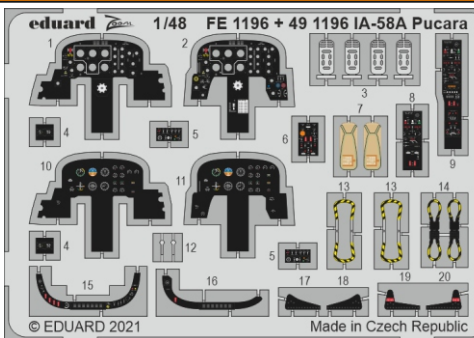

IA-58A Pucara

eduard

49 1196

1/48

detail set for 1/48 KINETIC kit • sada detailů pro stavebnici 1/48 KINETIC

- APPLY EXPRESS MASK AND PAINT BEFORE GLUING
POUŽIT EXPRESS MASK NABARVIT PŘED SLEPENÍM
 - SYMMETRICAL ASSEMBLY
SYMETRICKÁ MONTÁŽ
 - REMOVE
ODSTRANIT
 - GRIND
OBROUSIT
 - DRILL HOLE
VRTAT OTVOR
 - COLORED ETCHED PARTS
LEPTANÉ BAREVNÉ DÍLY
 - ETCHED PARTS
LEPTANÉ NEBAREVNÉ DÍLY
 - ORIGINAL KIT PARTS
PŮVODNÍ DÍLY STAVEBNICE
- BEND
OHNOUT
 - OPTION
VOLBA
 - REPLACE
NAHRADIT

ORIGINAL KIT PARTS PŮVODNÍ DÍLY STAVEBNICE	PHOTO-ETCHED PARTS LEPTANÉ DÍLY	PARTS TO BE REMOVED DÍLY K ODSTRANĚNÍ	FILL TMELIT
---	------------------------------------	--	----------------

Related products: FE 1197 IA-58A Pucara seatbelts STEEL 1/48