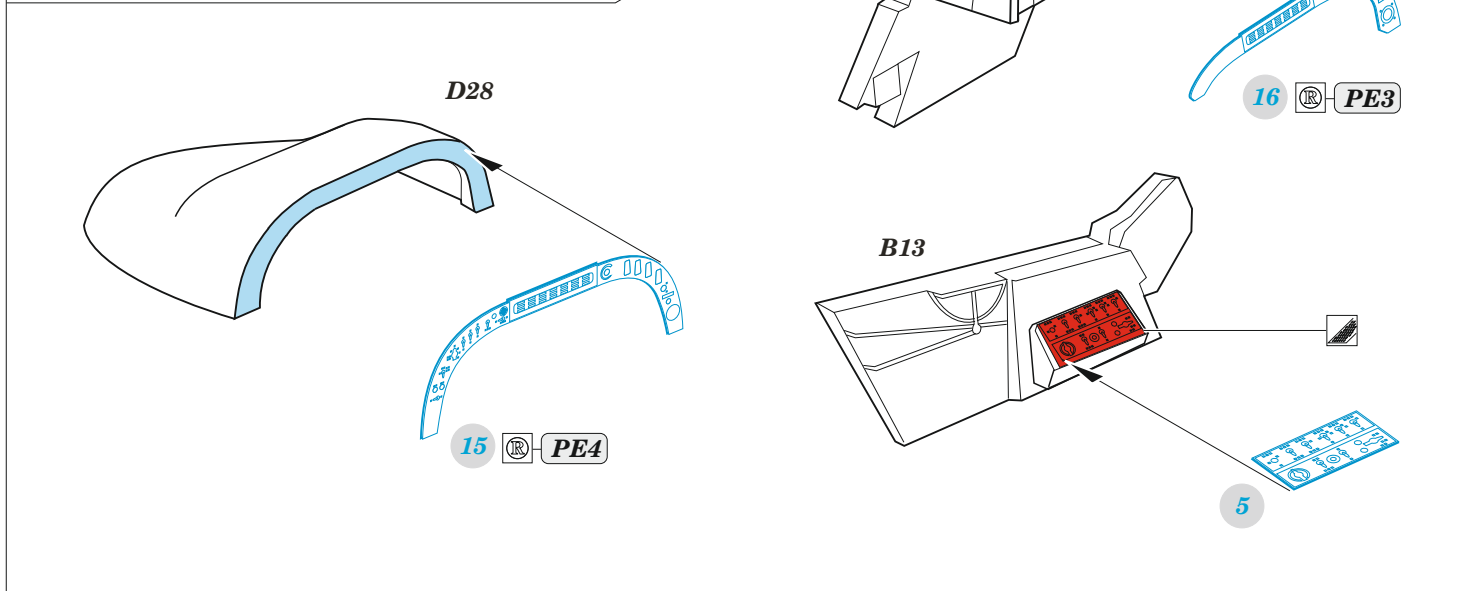

IA-58A Pucara

eduard

49 1196

1/48

detail set for 1/48 KINETIC kit • sada detailů pro stavebnici 1/48 KINETIC

- APPLY EXPRESS MASK AND PAINT BEFORE GLUING
POUŽIT EXPRESS MASK NABARVIT PŘED SLEPENÍM
 - SYMMETRICAL ASSEMBLY
SYMETRICKÁ MONTÁŽ
 - REMOVE
ODSTRANIT
 - GRIND
OBROUSIT
 - DRILL HOLE
VRTAT OTVOR
 - COLORED ETCHED PARTS
LEPTANÉ BAREVNÉ DÍLY
 - ETCHED PARTS
LEPTANÉ NEBAREVNÉ DÍLY
 - ORIGINAL KIT PARTS
PŮVODNÍ DÍLY STAVEBNICE
- BEND
OHNOUT
 - OPTION
VOLBA
 - REPLACE
NAHRADIT

ORIGINAL KIT PARTS PŮVODNÍ DÍLY STAVEBNICE	PHOTO-ETCHED PARTS LEPTANÉ DÍLY	PARTS TO BE REMOVED DÍLY K ODSTRANĚNÍ	FILL TMELIT
---	------------------------------------	--	----------------

Related products: FE 1197 IA-58A Pucara seatbelts STEEL 1/48