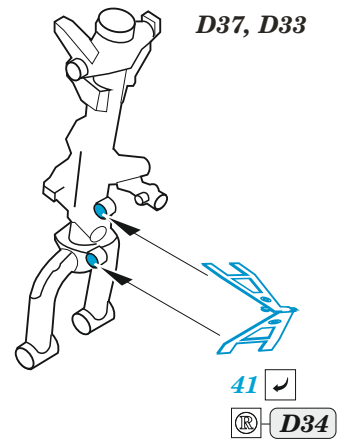

IA-58A Pucara

eduard

49 1196

1/48

detail set for 1/48 KINETIC kit • sada detailů pro stavebnici 1/48 KINETIC

- APPLY EXPRESS MASK AND PAINT BEFORE GLUING
POUŽIT EXPRESS MASK NABARVIT PŘED SLEPENÍM
 - SYMMETRICAL ASSEMBLY
SYMETRICKÁ MONTÁŽ
 - REMOVE
ODSTRANIT
 - GRIND
OBROUSIT
 - DRILL HOLE
VRTAT OTVOR
 - COLORED ETCHED PARTS
LEPTANÉ BAREVNÉ DÍLY
 - ETCHED PARTS
LEPTANÉ NEBAREVNÉ DÍLY
 - ORIGINAL KIT PARTS
PŮVODNÍ DÍLY STAVEBNICE
- BEND
OHNOUT
 - OPTION
VOLBA
 - REPLACE
NAHRADIT

ORIGINAL KIT PARTS PŮVODNÍ DÍLY STAVEBNICE	PHOTO-ETCHED PARTS LEPTANÉ DÍLY	PARTS TO BE REMOVED DÍLY K ODSTRANĚNÍ	FILL TMELIT
---	------------------------------------	--	----------------

Related products: FE 1197 IA-58A Pucara seatbelts STEEL 1/48