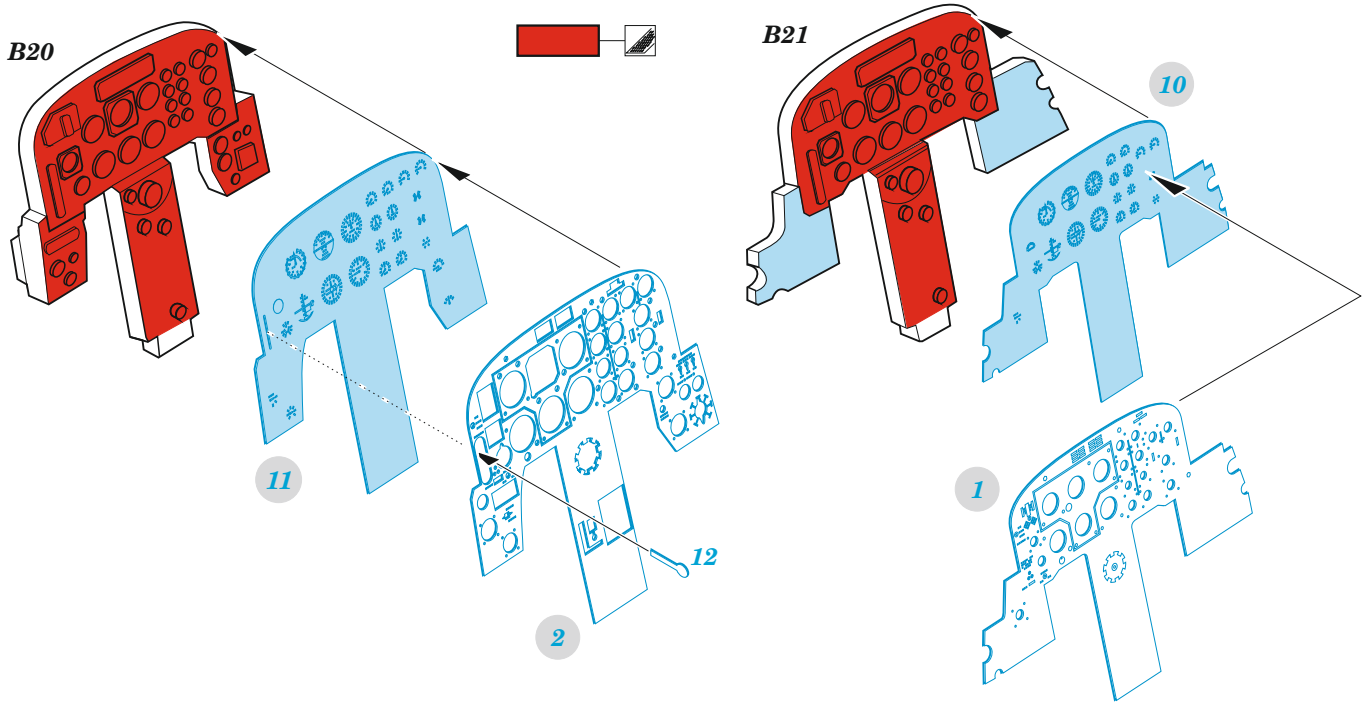

IA-58A Pucara

eduard

49 1196

1/48

detail set for 1/48 KINETIC kit • sada detailů pro stavebnici 1/48 KINETIC

- APPLY EXPRESS MASK AND PAINT BEFORE GLUING
POUŽIT EXPRESS MASK NABARVIT PŘED SLEPENÍM
 - SYMMETRICAL ASSEMBLY
SYMETRICKÁ MONTÁŽ
 - REMOVE
ODSTRANIT
 - GRIND
OBROUSIT
 - DRILL HOLE
VRTAT OTVOR
 - COLORED ETCHED PARTS
LEPTANÉ BAREVNÉ DÍLY
 - ETCHED PARTS
LEPTANÉ NEBAREVNÉ DÍLY
 - ORIGINAL KIT PARTS
PŮVODNÍ DÍLY STAVEBNICE
- BEND
OHNOUT
 - OPTION
VOLBA
 - REPLACE
NAHRADIT

ORIGINAL KIT PARTS PŮVODNÍ DÍLY STAVEBNICE	PHOTO-ETCHED PARTS LEPTANÉ DÍLY	PARTS TO BE REMOVED DÍLY K ODSTRANĚNÍ	FILL TMELIT
---	------------------------------------	--	----------------

Related products: FE 1197 IA-58A Pucara seatbelts STEEL 1/48