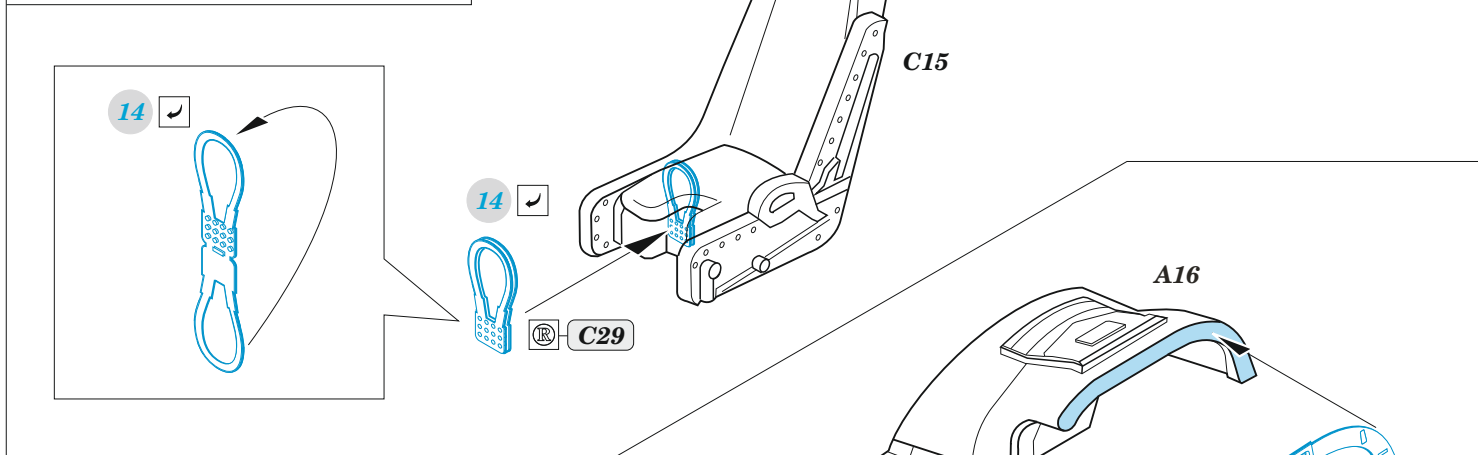

IA-58A Pucara

eduard

49 1196

1/48

detail set for 1/48 KINETIC kit • sada detailů pro stavebnici 1/48 KINETIC

- APPLY EXPRESS MASK AND PAINT BEFORE GLUING
POUŽIT EXPRESS MASK NABARVIT PŘED SLEPENÍM
 - SYMMETRICAL ASSEMBLY
SYMETRICKÁ MONTÁŽ
 - REMOVE
ODSTRANIT
 - GRIND
OBROUSIT
 - DRILL HOLE
VRTAT OTVOR
 - COLORED ETCHED PARTS
LEPTANÉ BAREVNÉ DÍLY
 - ETCHED PARTS
LEPTANÉ NEBAREVNÉ DÍLY
 - ORIGINAL KIT PARTS
PŮVODNÍ DÍLY STAVEBNICE
- BEND
OHNOUT
 - OPTION
VOLBA
 - REPLACE
NAHRADIT

ORIGINAL KIT PARTS PŮVODNÍ DÍLY STAVEBNICE	PHOTO-ETCHED PARTS LEPTANÉ DÍLY	PARTS TO BE REMOVED DÍLY K ODSTRANĚNÍ	FILL TMELIT
---	------------------------------------	--	----------------

Related products: FE 1197 IA-58A Pucara seatbelts STEEL 1/48