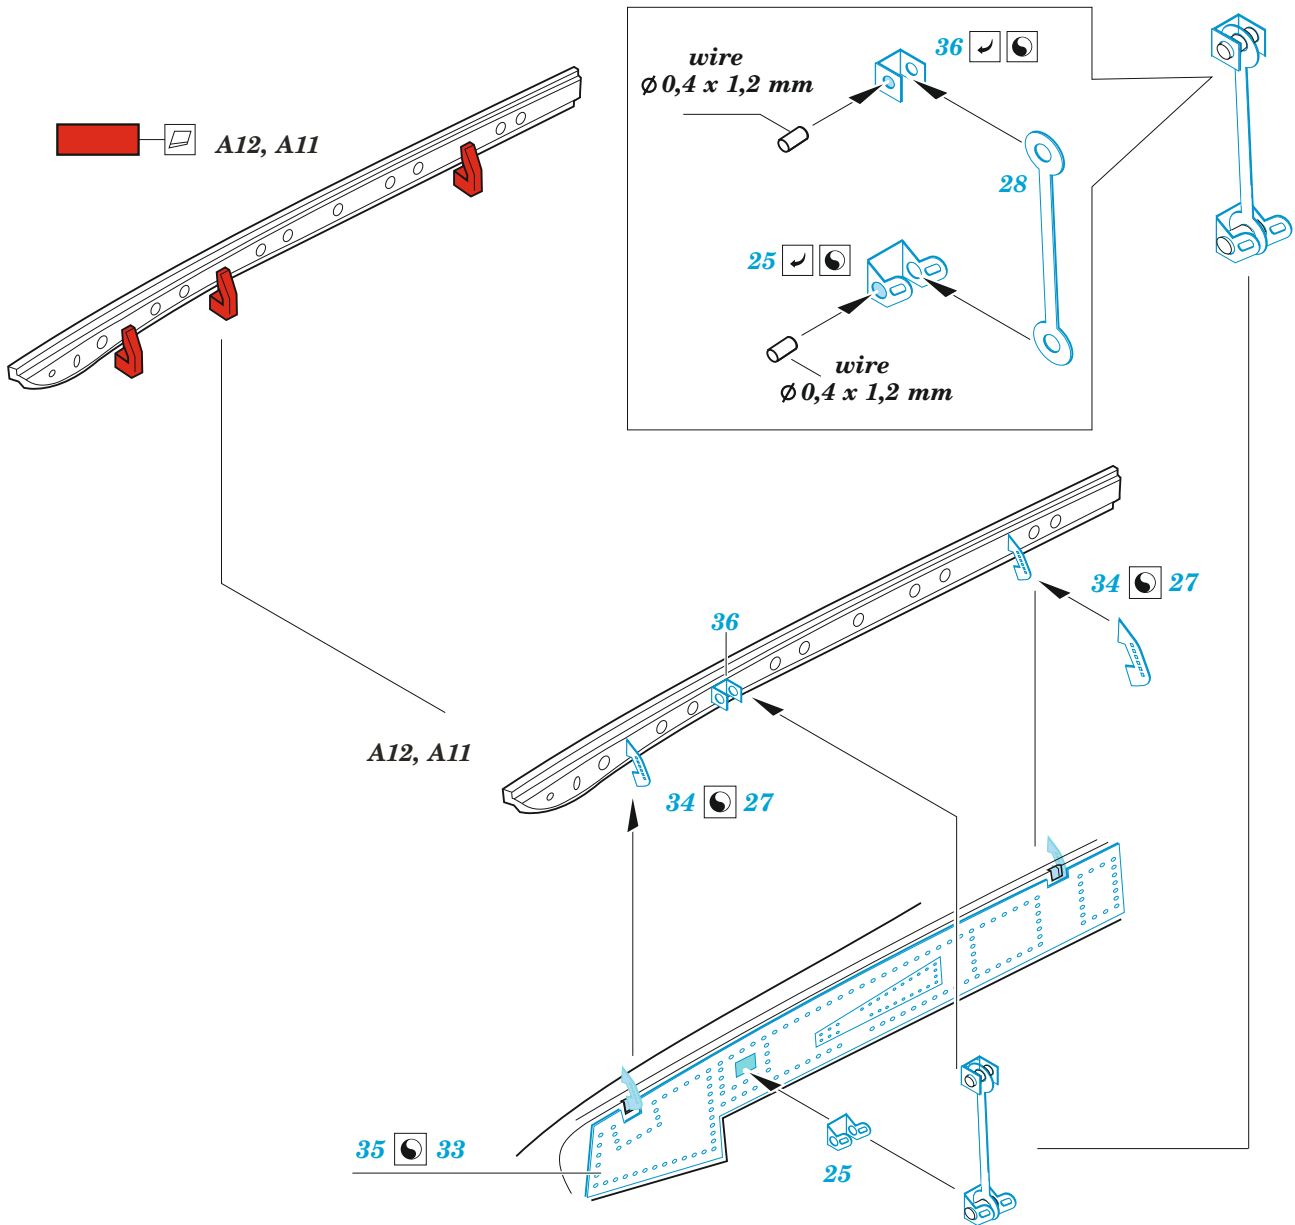

IA-58A Pucara

eduard

49 1196

1/48

detail set for 1/48 KINETIC kit • sada detailů pro stavebnici 1/48 KINETIC

- APPLY EXPRESS MASK AND PAINT BEFORE GLUING
POUŽIT EXPRESS MASK NABARVIT PŘED SLEPENÍM
 - SYMMETRICAL ASSEMBLY
SYMETRICKÁ MONTÁŽ
 - REMOVE
ODSTRANIT
 - GRIND
OBROUSIT
 - DRILL HOLE
VRTAT OTVOR
 - COLORED ETCHED PARTS
LEPTANÉ BAREVNÉ DÍLY
 - ETCHED PARTS
LEPTANÉ NEBAREVNÉ DÍLY
 - ORIGINAL KIT PARTS
PŮVODNÍ DÍLY STAVEBNICE
- BEND
OHNOUT
 - OPTION
VOLBA
 - REPLACE
NAHRADIT

ORIGINAL KIT PARTS PŮVODNÍ DÍLY STAVEBNICE	PHOTO-ETCHED PARTS LEPTANÉ DÍLY	PARTS TO BE REMOVED DÍLY K ODSTRANĚNÍ	FILL TMELIT
---	------------------------------------	--	----------------

Related products: FE 1197 IA-58A Pucara seatbelts STEEL 1/48