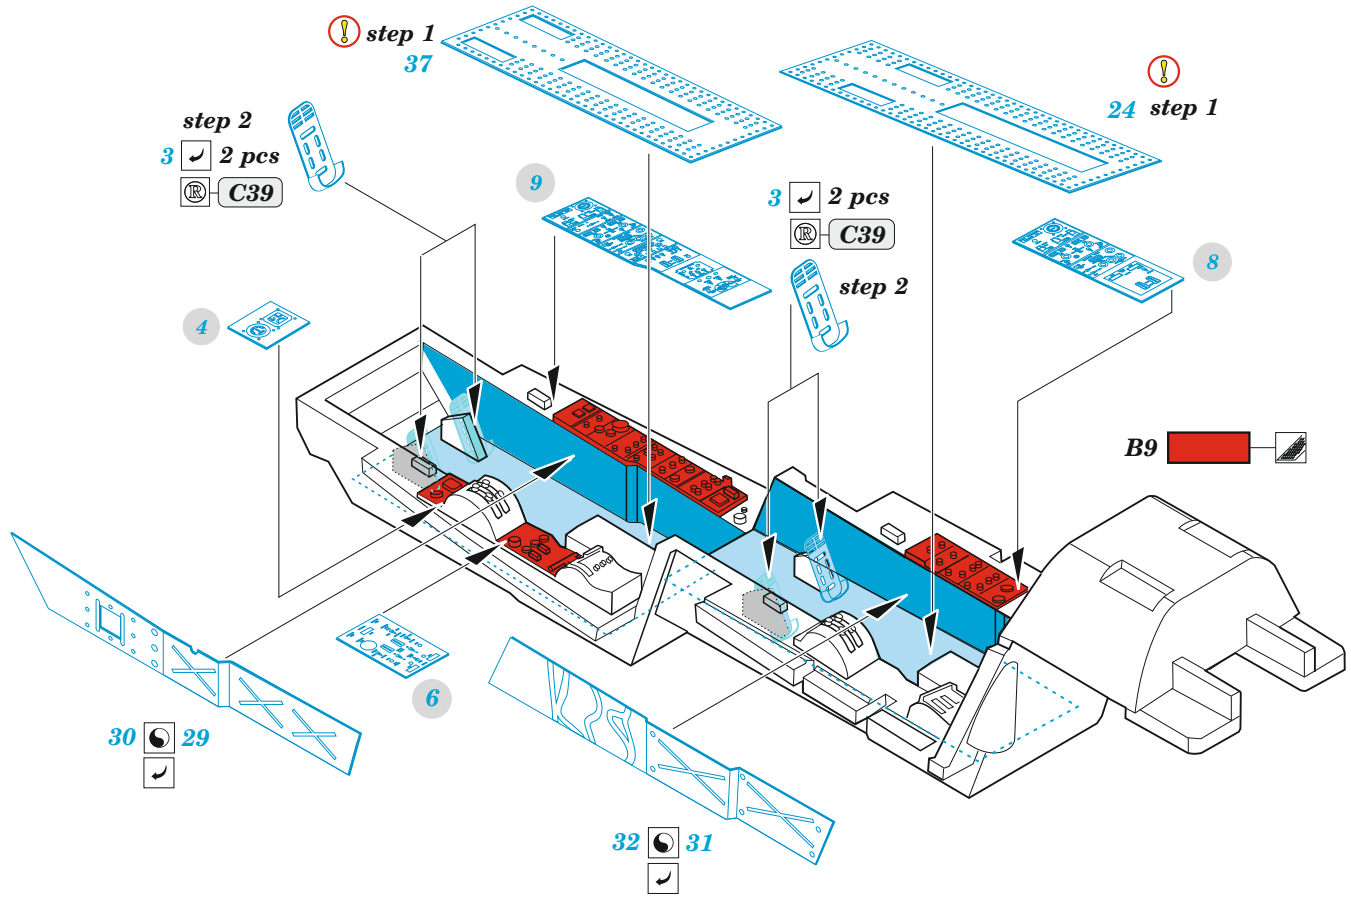

IA-58A Pucara

eduard

49 1196

1/48

detail set for 1/48 KINETIC kit • sada detailů pro stavebnici 1/48 KINETIC

- APPLY EXPRESS MASK AND PAINT BEFORE GLUING
POUŽIT EXPRESS MASK NABARVIT PŘED SLEPENÍM
 - SYMMETRICAL ASSEMBLY
SYMETRICKÁ MONTÁŽ
 - REMOVE
ODSTRANIT
 - GRIND
OBROUSIT
 - DRILL HOLE
VRTAT OTVOR
 - COLORED ETCHED PARTS
LEPTANÉ BAREVNÉ DÍLY
 - ETCHED PARTS
LEPTANÉ NEBAREVNÉ DÍLY
 - ORIGINAL KIT PARTS
PŮVODNÍ DÍLY STAVEBNICE
- BEND
OHNOUT
 - OPTION
VOLBA
 - REPLACE
NAHRADIT

ORIGINAL KIT PARTS PŮVODNÍ DÍLY STAVEBNICE	PHOTO-ETCHED PARTS LEPTANÉ DÍLY	PARTS TO BE REMOVED DÍLY K ODSTRANĚNÍ	FILL TMELIT
---	------------------------------------	--	----------------

Related products: FE 1197 IA-58A Pucara seatbelts STEEL 1/48