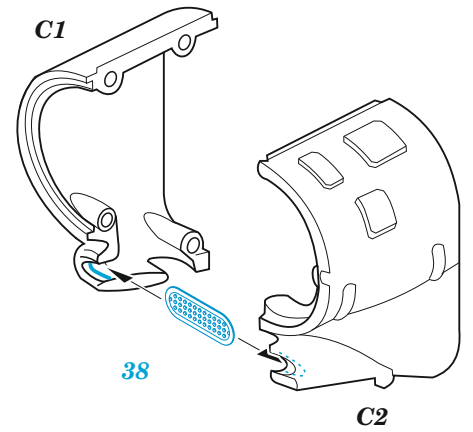

IA-58A Pucara

eduard

49 1196

1/48

detail set for 1/48 KINETIC kit • sada detailů pro stavebnici 1/48 KINETIC

- APPLY EXPRESS MASK AND PAINT BEFORE GLUING
POUŽIT EXPRESS MASK NABARVIT PŘED SLEPENÍM
 - SYMMETRICAL ASSEMBLY
SYMETRICKÁ MONTÁŽ
 - REMOVE
ODSTRANIT
 - GRIND
OBROUSIT
 - DRILL HOLE
VRTAT OTVOR
 - COLORED ETCHED PARTS
LEPTANÉ BAREVNÉ DÍLY
 - ETCHED PARTS
LEPTANÉ NEBAREVNÉ DÍLY
 - ORIGINAL KIT PARTS
PŮVODNÍ DÍLY STAVEBNICE
- BEND
OHNOUT
 - OPTION
VOLBA
 - REPLACE
NAHRADIT

ORIGINAL KIT PARTS PŮVODNÍ DÍLY STAVEBNICE	PHOTO-ETCHED PARTS LEPTANÉ DÍLY	PARTS TO BE REMOVED DÍLY K ODSTRANĚNÍ	FILL TMELIT
---	------------------------------------	--	----------------

Related products: FE 1197 IA-58A Pucara seatbelts STEEL 1/48