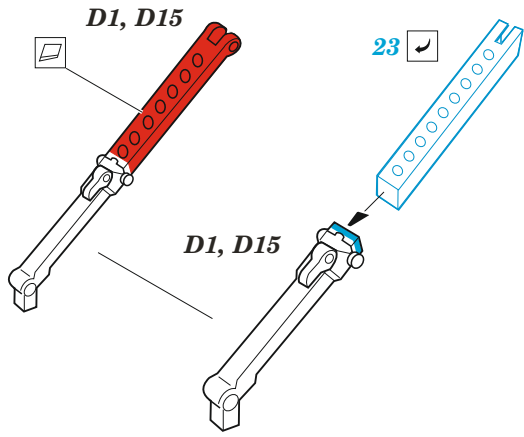

IA-58A Pucara

eduard

49 1196

1/48

detail set for 1/48 KINETIC kit • sada detailů pro stavebnici 1/48 KINETIC

- APPLY EXPRESS MASK AND PAINT BEFORE GLUING
POUŽIT EXPRESS MASK NABARVIT PŘED SLEPENÍM
 - SYMMETRICAL ASSEMBLY
SYMETRICKÁ MONTÁŽ
 - REMOVE
ODSTRANIT
 - GRIND
OBROUSIT
 - DRILL HOLE
VRTAT OTVOR
 - COLORED ETCHED PARTS
LEPTANÉ BAREVNÉ DÍLY
 - ETCHED PARTS
LEPTANÉ NEBAREVNÉ DÍLY
 - ORIGINAL KIT PARTS
PŮVODNÍ DÍLY STAVEBNICE
- BEND
OHNOUT
 - OPTION
VOLBA
 - REPLACE
NAHRADIT

ORIGINAL KIT PARTS PŮVODNÍ DÍLY STAVEBNICE	PHOTO-ETCHED PARTS LEPTANÉ DÍLY	PARTS TO BE REMOVED DÍLY K ODSTRANĚNÍ	FILL TMELIT
---	------------------------------------	--	----------------

Related products: FE 1197 IA-58A Pucara seatbelts STEEL 1/48