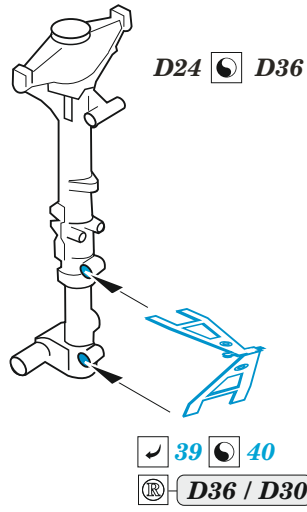

IA-58A Pucara

eduard

49 1196

1/48

detail set for 1/48 KINETIC kit • sada detailů pro stavebnici 1/48 KINETIC

- APPLY EXPRESS MASK AND PAINT BEFORE GLUING
POUŽIT EXPRESS MASK NABARVIT PŘED SLEPENÍM
 - SYMMETRICAL ASSEMBLY
SYMETRICKÁ MONTÁŽ
 - REMOVE
ODSTRANIT
 - GRIND
OBROUSIT
 - DRILL HOLE
VRTAT OTVOR
 - COLORED ETCHED PARTS
LEPTANÉ BAREVNÉ DÍLY
 - ETCHED PARTS
LEPTANÉ NEBAREVNÉ DÍLY
 - ORIGINAL KIT PARTS
PŮVODNÍ DÍLY STAVEBNICE
- BEND
OHNOUT
 - OPTION
VOLBA
 - REPLACE
NAHRADIT

ORIGINAL KIT PARTS PŮVODNÍ DÍLY STAVEBNICE	PHOTO-ETCHED PARTS LEPTANÉ DÍLY	PARTS TO BE REMOVED DÍLY K ODSTRANĚNÍ	FILL TMELIT
---	------------------------------------	--	----------------

Related products: FE 1197 IA-58A Pucara seatbelts STEEL 1/48