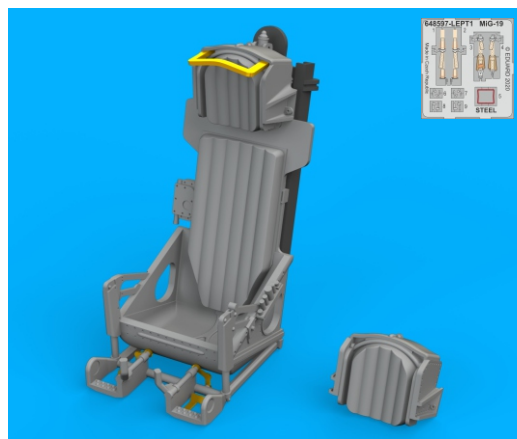

# 648 597 MiG-19 ejection seat

for Eduard/Trumpeter kit - pro stavebnici Eduard/Trumpeter

**eduard**  
**BRASSIN**

1/48 scale

## COLOURS

GSI Creos (GUNZE)		Mr.METAL COLOR	
AQUEOUS	Mr.COLOR		
[H47]	[C41]	RED BROWN	
[H307]	[C307]	GRAY	

This product contains metal and resin detail parts for upgrading scale plastic models. When selecting this set make sure that it is for the kit mentioned in product name as these sets are made specifically for that kit. When upgrading the model some cutting or corrections may be necessary for parts to fit accurately. **WARNING!** This set contains small and sharp parts. Work carefully in a ventilated and well-lit room. Safety glasses are recommended. This product is not suitable for children below 14 years of age.

Tento výrobek obsahuje leptané a odlévané detaily pro úpravu a vylepšení plastického modelu. Při výběru sady kovových detailů zkontrolujte, zda je určena pro model, který chcete upravit. Model, pro který je sada určena, je uveden u názvu výrobku. Pro přesnou aplikaci kovových a odlévaných dílů může být zapotřebí upravit díly upravovaného modelu. **POZOR!** Sada obsahuje malé ostré díly. Pracujte ve větrané a dobře osvětlené místnosti. Doporučujeme použití ochranných brýlí. Tento výrobek není vhodný pro děti mladší 14 let.

# 648 597 MiG-19 ejection seat

for Eduard/Trumpeter kit - pro stavebnici Eduard/Trumpeter

1/48

**BRASSIN**

**BRASSIN**

**eduard**

**BEST BRASS RESIN AROUND!**