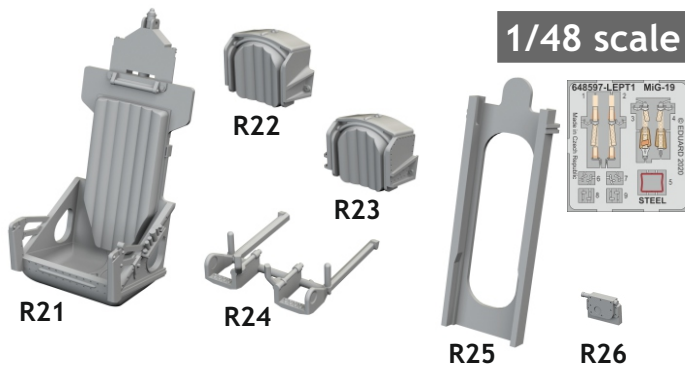

# 648 597 MiG-19 ejection seat

for Eduard/Trumpeter kit - pro stavebnici Eduard/Trumpeter

**eduard**  
**BRASSIN**

1/48 scale

## COLOURS

GSI Creos (GUNZE)		Mr.METAL COLOR	
AQUEOUS	Mr.COLOR		
[H47]	[C41]	RED BROWN	
[H307]	[C307]	GRAY	

This product contains metal and resin detail parts for upgrading scale plastic models. When selecting this set make sure that it is for the kit mentioned in product name as these sets are made specifically for that kit. When upgrading the model some cutting or corrections may be necessary for parts to fit accurately. **WARNING!** This set contains small and sharp parts. Work carefully in a ventilated and well-lit room. Safety glasses are recommended. This product is not suitable for children below 14 years of age.

Tento výrobek obsahuje leptané a odlévané detaily pro úpravu a vylepšení plastického modelu. Při výběru sady kovových detailů zkontrolujte, zda je určena pro model, který chcete upravit. Model, pro který je sada určena, je uveden u názvu výrobku. Pro přesnou aplikaci kovových a odlévaných dílů může být zapotřebí upravit díly upravovaného modelu. **POZOR!** Sada obsahuje malé ostré díly. Pracujte ve větrané a dobře osvětlené místnosti. Doporučujeme použití ochranných brýlí. Tento výrobek není vhodný pro děti mladší 14 let.

# 648 597 MiG-19 ejection seat

for Eduard/Trumpeter kit - pro stavebnici Eduard/Trumpeter

1/48

**BRASSIN**

**BRASSIN**

**eduard**

**BEST BRASS RESIN AROUND!**