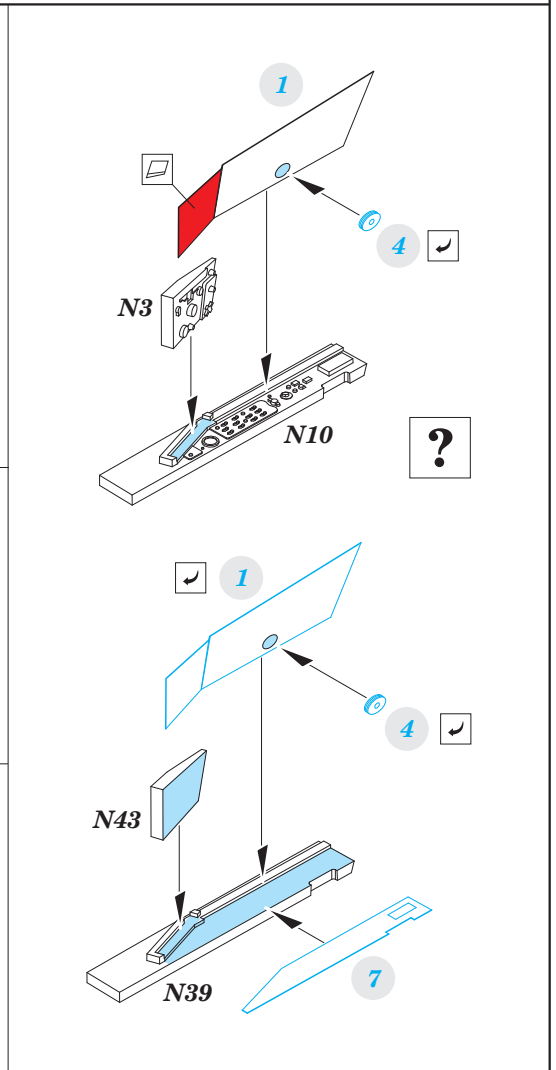

MiG-21PFM Weekend

1/48 scale detail set for Eduard kit • sada detailů pro model 1/48 Eduard

eduard

49 655

- APPLY EXPRESS MASK AND PAINT BEFORE GLUING
POUŽIT EXPRESS MASK NABARVIT PŘED SLEPENÍM
- SYMMETRICAL ASSEMBLY
SYMETRICKÁ MONTÁŽ
- REMOVE
ODSTRANIT
- GRIND
OBROUSIT
- DRILL HOLE
VRTÁT OTVOR
- COLORED ETCHED PARTS
LEPTANÉ BAREVNÉ DÍLY
- BEND
OHNOUT
- OPTION
VOLBA
- REPLACE
NAHRADIT

ORIGINAL KIT PARTS
PŮVODNÍ DÍLY STAVEBNICE

PHOTO-ETCHED PARTS
LEPTANÉ DÍLY

PARTS TO BE REMOVED
DÍLY K ODSTRANĚNÍ

FILL
TMELIT

FWD