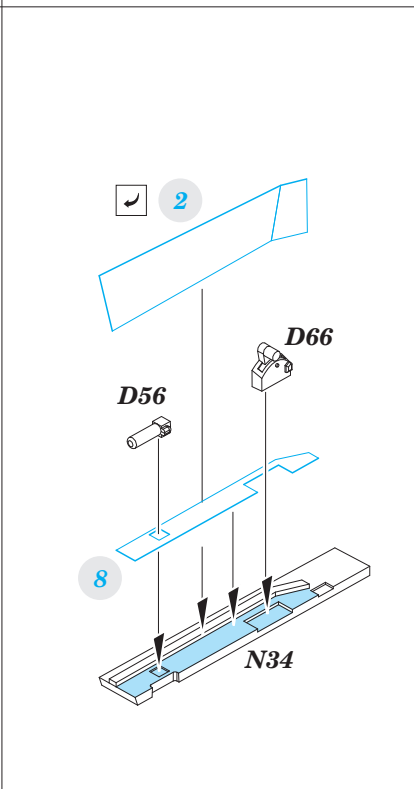

MiG-21PFM Weekend

1/48 scale detail set for Eduard kit • sada detailů pro model 1/48 Eduard

eduard

49 655

- APPLY EXPRESS MASK AND PAINT BEFORE GLUING
POUŽIT EXPRESS MASK NABARVIT PŘED SLEPENÍM
- SYMMETRICAL ASSEMBLY
SYMETRICKÁ MONTÁŽ
- REMOVE
ODSTRANIT
- GRIND
OBROUSIT
- DRILL HOLE
VRTÁT OTVOR
- COLORED ETCHED PARTS
LEPTANÉ BAREVNÉ DÍLY
- BEND
OHNOUT
- OPTION
VOLBA
- REPLACE
NAHRADIT

ORIGINAL KIT PARTS
PŮVODNÍ DÍLY STAVEBNICE

PHOTO-ETCHED PARTS
LEPTANÉ DÍLY

PARTS TO BE REMOVED
DÍLY K ODSTRANĚNÍ

FILL
TMELIT

FWD