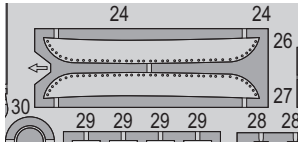

MiG-21PFM Weekend

1/48 scale detail set for Eduard kit • sada detailů pro model 1/48 Eduard

eduard

49 655

- APPLY EXPRESS MASK AND PAINT BEFORE GLUING
POUŽIT EXPRESS MASK NABARVIT PŘED SLEPENÍM
- SYMMETRICAL ASSEMBLY
SYMETRICKÁ MONTÁŽ
- REMOVE
ODSTRANIT
- GRIND
OBROUSIT
- DRILL HOLE
VRTÁT OTVOR
- COLORED ETCHED PARTS
LEPTANÉ BAREVNÉ DÍLY
- BEND
OHNOUT
- OPTION
VOLBA
- REPLACE
NAHRADIT

ORIGINAL KIT PARTS
PŮVODNÍ DÍLY STAVEBNICE

PHOTO-ETCHED PARTS
LEPTANÉ DÍLY

PARTS TO BE REMOVED
DÍLY K ODSTRANĚNÍ

FILL
TMELIT

FWD