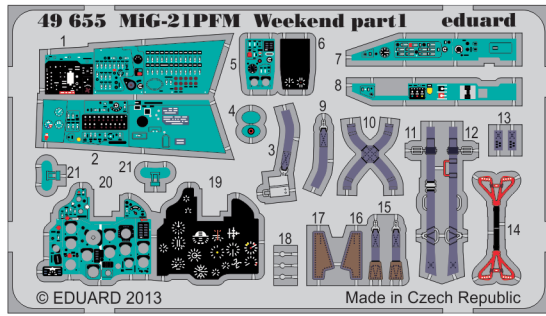

MiG-21PFM Weekend

1/48 scale detail set for Eduard kit • sada detailů pro model 1/48 Eduard

eduard

49 655

- APPLY EXPRESS MASK AND PAINT BEFORE GLUING
POUŽIT EXPRESS MASK NABARVIT PŘED SLEPENÍM
- SYMMETRICAL ASSEMBLY
SYMETRICKÁ MONTÁŽ
- REMOVE
ODSTRANIT
- GRIND
OBROUSIT
- DRILL HOLE
VRTÁT OTVOR
- COLORED ETCHED PARTS
LEPTANÉ BAREVNÉ DÍLY
- BEND
OHNOUT
- OPTION
VOLBA
- REPLACE
NAHRADIT

ORIGINAL KIT PARTS
PŮVODNÍ DÍLY STAVEBNICE

PHOTO-ETCHED PARTS
LEPTANÉ DÍLY

PARTS TO BE REMOVED
DÍLY K ODSTRANĚNÍ

FILL
TMELIT

FWD