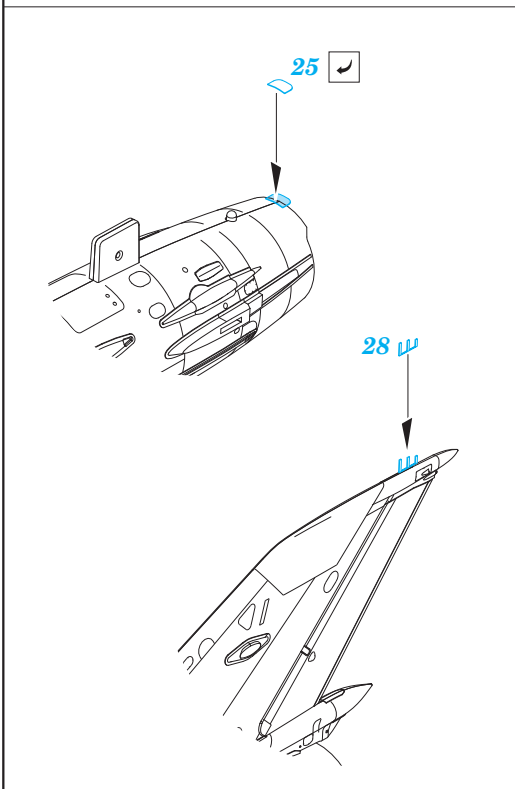

MiG-21PFM Weekend

1/48 scale detail set for Eduard kit • sada detailů pro model 1/48 Eduard

eduard

49 655

- APPLY EXPRESS MASK AND PAINT BEFORE GLUING
POUŽIT EXPRESS MASK NABARVIT PŘED SLEPENÍM
- SYMMETRICAL ASSEMBLY
SYMETRICKÁ MONTÁŽ
- REMOVE
ODSTRANIT
- GRIND
OBROUSIT
- DRILL HOLE
VRTÁT OTVOR
- COLORED ETCHED PARTS
LEPTANÉ BAREVNÉ DÍLY
- BEND
OHNOUT
- OPTION
VOLBA
- REPLACE
NAHRADIT

ORIGINAL KIT PARTS
PŮVODNÍ DÍLY STAVEBNICE

PHOTO-ETCHED PARTS
LEPTANÉ DÍLY

PARTS TO BE REMOVED
DÍLY K ODSTRANĚNÍ

FILL
TMELIT

FWD