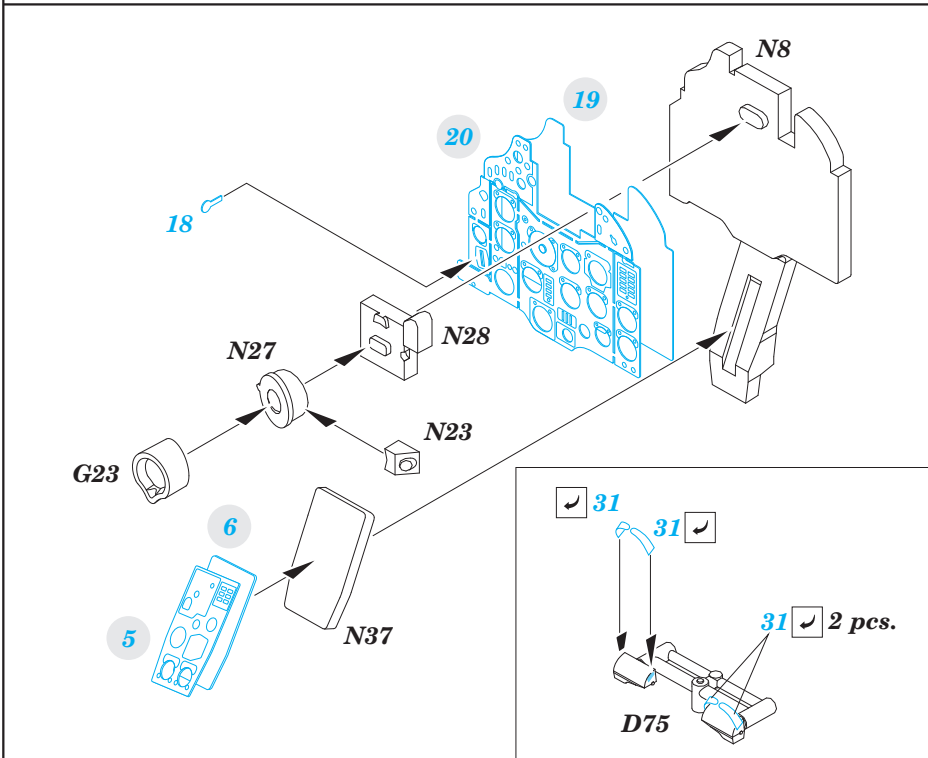

MiG-21PFM Weekend

1/48 scale detail set for Eduard kit • sada detailů pro model 1/48 Eduard

eduard

49 655

- APPLY EXPRESS MASK AND PAINT BEFORE GLUING
POUŽIT EXPRESS MASK NABARVIT PŘED SLEPENÍM
- SYMMETRICAL ASSEMBLY
SYMETRICKÁ MONTÁŽ
- REMOVE
ODSTRANIT
- GRIND
OBROUSIT
- DRILL HOLE
VRTÁT OTVOR
- COLORED ETCHED PARTS
LEPTANÉ BAREVNÉ DÍLY
- BEND
OHNOUT
- OPTION
VOLBA
- REPLACE
NAHRADIT

ORIGINAL KIT PARTS
PŮVODNÍ DÍLY STAVEBNICE

PHOTO-ETCHED PARTS
LEPTANÉ DÍLY

PARTS TO BE REMOVED
DÍLY K ODSTRANĚNÍ

FILL
TMELIT

FWD