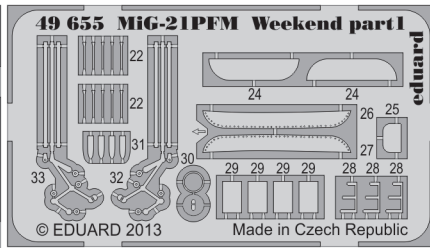

MiG-21PFM Weekend

1/48 scale detail set for Eduard kit • sada detailů pro model 1/48 Eduard

eduard

49 655

- APPLY EXPRESS MASK AND PAINT BEFORE GLUING
POUŽIT EXPRESS MASK NABARVIT PŘED SLEPENÍM
- SYMMETRICAL ASSEMBLY
SYMETRICKÁ MONTÁŽ
- REMOVE
ODSTRANIT
- GRIND
OBROUSIT
- DRILL HOLE
VRTÁT OTVOR
- COLORED ETCHED PARTS
LEPTANÉ BAREVNÉ DÍLY
- BEND
OHNOUT
- OPTION
VOLBA
- REPLACE
NAHRADIT

ORIGINAL KIT PARTS
PŮVODNÍ DÍLY STAVEBNICE

PHOTO-ETCHED PARTS
LEPTANÉ DÍLY

PARTS TO BE REMOVED
DÍLY K ODSTRANĚNÍ

FILL
TMELIT

FWD