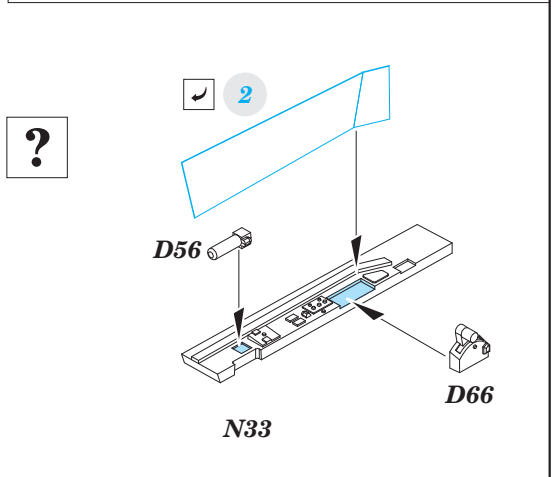

MiG-21PFM Weekend

1/48 scale detail set for Eduard kit • sada detailů pro model 1/48 Eduard

eduard

49 655

- APPLY EXPRESS MASK AND PAINT BEFORE GLUING
POUŽIT EXPRESS MASK NABARVIT PŘED SLEPENÍM
- SYMMETRICAL ASSEMBLY
SYMETRICKÁ MONTÁŽ
- REMOVE
ODSTRANIT
- GRIND
OBROUSIT
- DRILL HOLE
VRTÁT OTVOR
- COLORED ETCHED PARTS
LEPTANÉ BAREVNÉ DÍLY
- BEND
OHNOUT
- OPTION
VOLBA
- REPLACE
NAHRADIT

ORIGINAL KIT PARTS
PŮVODNÍ DÍLY STAVEBNICE

PHOTO-ETCHED PARTS
LEPTANÉ DÍLY

PARTS TO BE REMOVED
DÍLY K ODSTRANĚNÍ

FILL
TMELIT

FWD