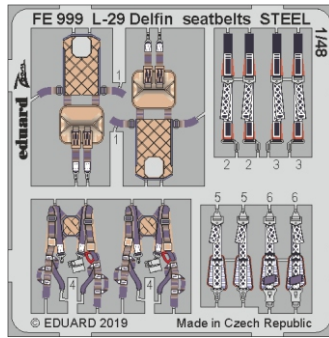

# zoom L-29 Delfin seatbelts STEEL

eduard

FE 999

detail set for AMK 1/48 kit • sada detailů pro stavebnici AMK 1/48

1/48

- APPLY EXPRESS MASK AND PAINT BEFORE GLUING  
POUŽIT EXPRESS MASK NABARVIT PŘED SLEPENÍM
- SYMETRICAL ASSEMBLY  
SYMETRICKÁ MONTÁŽ
- REMOVE  
ODSTRANIT
- GRIND  
OBROUSIT
- DRILL HOLE  
VRTÁT OTVOR
- BEND  
OHNOUT
- OPTION  
VOLBA
- REPLACE  
NAHRADIT
- 1** COLORED ETCHED PARTS  
LEPTANÉ BAREVNÉ DÍLY
- 1** ETCHED PARTS  
LEPTANÉ NEBAREVNÉ DÍLY
- 1** ORIGINAL KIT PARTS  
PŮVODNÍ DÍLY STAVEBNICE

ORIGINAL KIT PARTS  
PŮVODNÍ DÍLY STAVEBNICE

PHOTO-ETCHED PARTS  
LEPTANÉ DÍLY

PARTS TO BE REMOVED  
DÍLY K ODSTRANĚNÍ

FILL  
TMELIT