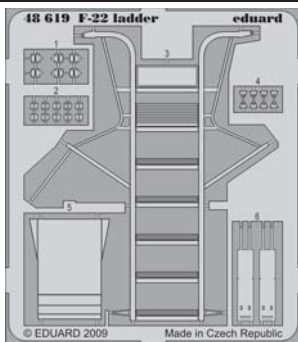

F-22 ladder

eduard

48 619

1/48 scale detail set for Academy kit • sada detailů pro model 1/48 Academy

- APPLY EXPRESS MASK AND PAINT BEFORE GLUING
POUŽIT EXPRESS MASK NABARVIT PŘED SLEPENÍM
- SYMETRICAL ASSEMBLY
SYMETRICKÁ MONTÁŽ
- REMOVE
ODSTRANIT
- GRIND
OBROUSIT
- DRILL HOLE
VRTAT OTVOR
- BEND
OHNOUT
- OPTION
VOLBA
- REPLACE
NAHRADIT

ORIGINAL KIT PARTS
PŮVODNÍ DÍLY STAVEBNICE
 PHOTO-ETCHED PARTS
LEPTANÉ DÍLY
 PARTS TO BE REMOVED
DÍLY K ODSTRANĚNÍ
 FILL
TMELIT