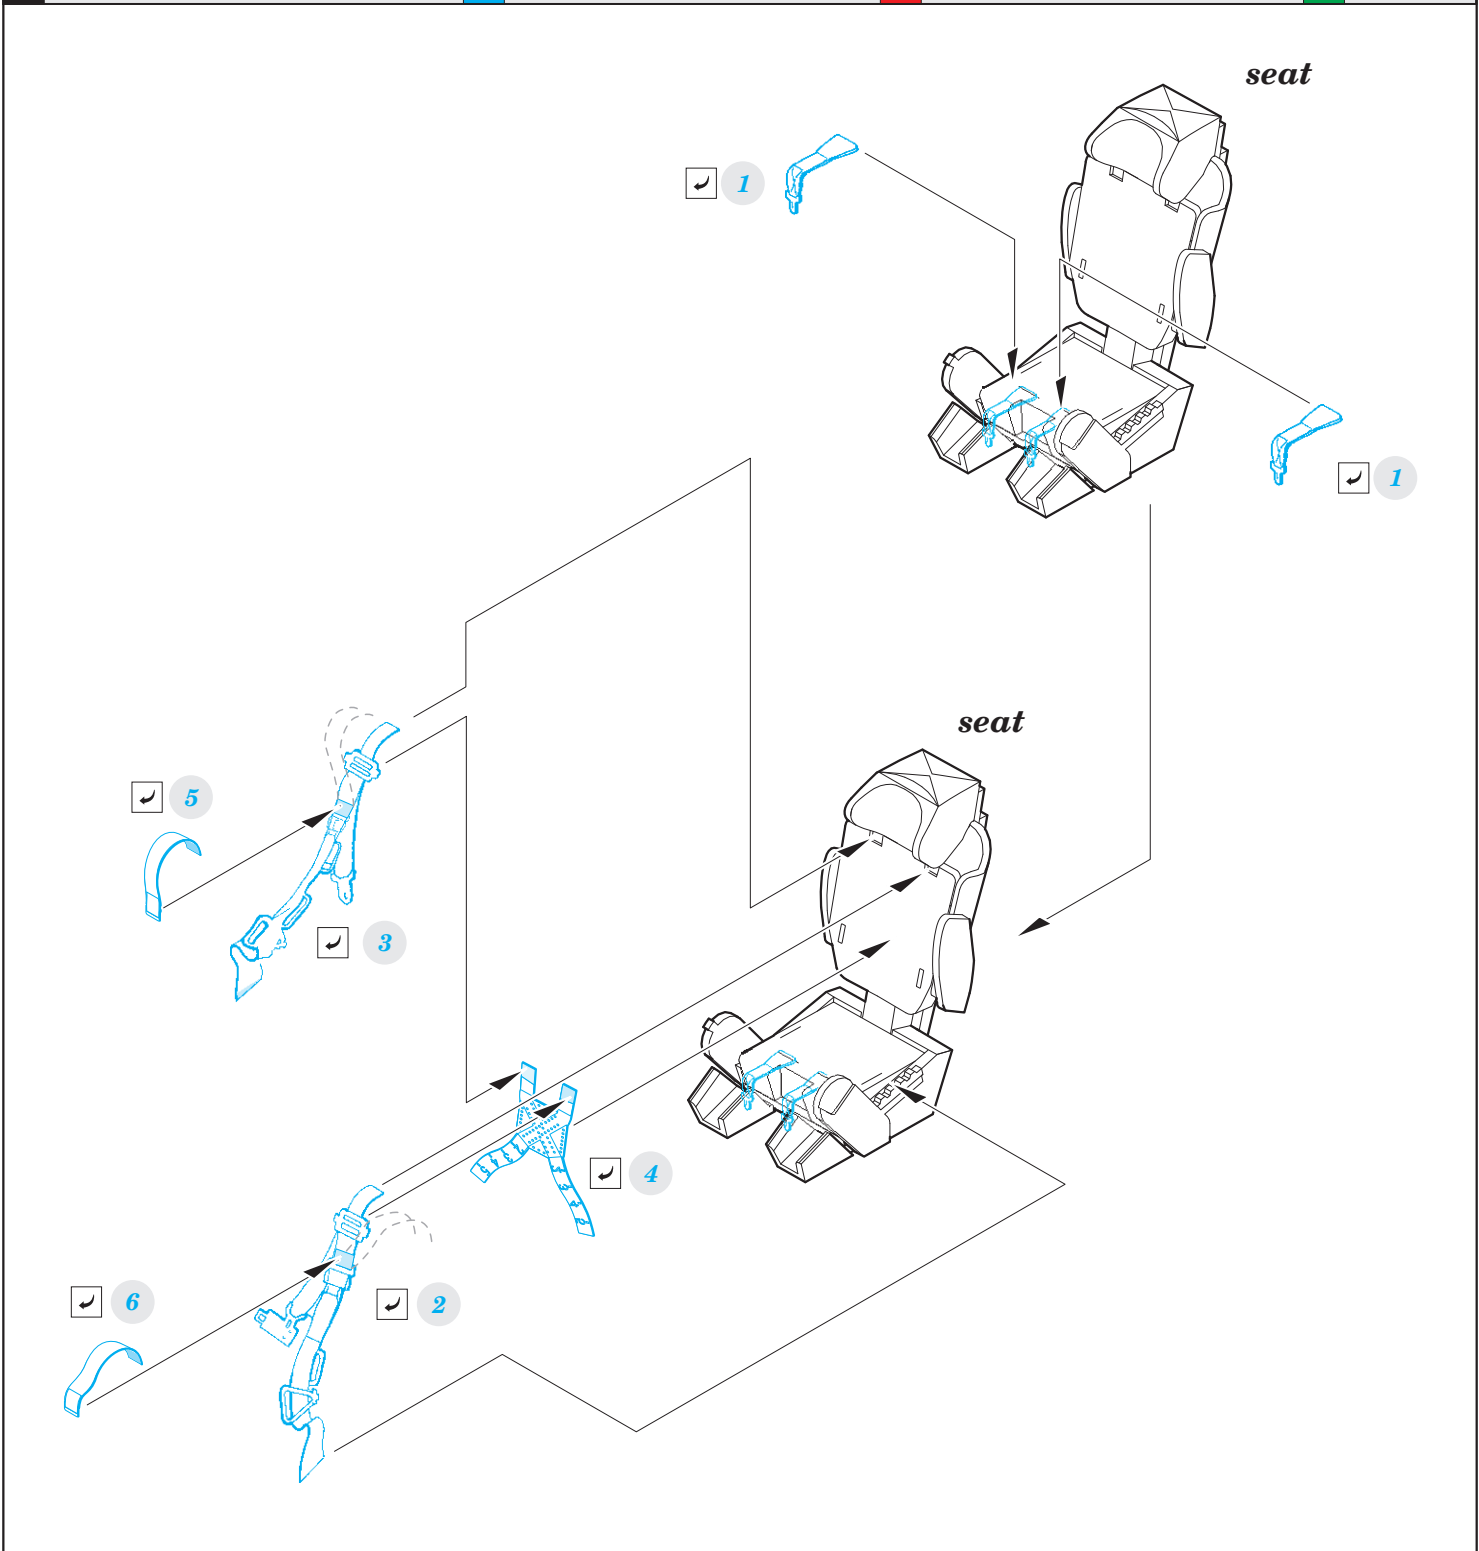

MiG-25PD seatbelts STEEL

eduard

FE 929

1/48

detail set for ICM 1/48 kit • sada detailů pro stavebnici ICM 1/48

- APPLY EXPRESS MASK AND PAINT BEFORE GLUING
POUŽIT EXPRESS MASK NABARVIT PŘED SLEPENÍM
- SYMMETRICAL ASSEMBLY
SYMETRICKÁ MONTÁŽ
- REMOVE
ODSTRANIT
- GRIND
OBROUSIT
- DRILL HOLE
VRTAT OTVOR
- BEND
OHNOUT
- OPTION
VOLBA
- REPLACE
NAHRADIT
- 1** COLORED ETCHED PARTS
LEPTANÉ BAREVNÉ DÍLY
- 1** ETCHED PARTS
LEPTANÉ NEBAREVNÉ DÍLY
- 1** ORIGINAL KIT PARTS
PŮVODNÍ DÍLY STAVEBNICE

ORIGINAL KIT PARTS
PŮVODNÍ DÍLY STAVEBNICE

PHOTO-ETCHED PARTS
LEPTANÉ DÍLY

PARTS TO BE REMOVED
DÍLY K ODSTRANĚNÍ

FILL
TMELIT

Related products: FE 928 + 49 928 MiG-25PD interior 1/48