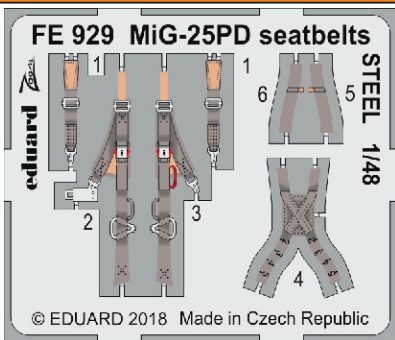

MiG-25PD seatbelts STEEL

eduard

FE 929

1/48

detail set for ICM 1/48 kit • sada detailů pro stavebnici ICM 1/48

- APPLY EXPRESS MASK AND PAINT BEFORE GLUING
POUŽIT EXPRESS MASK NABARVIT PŘED SLEPENÍM
- SYMMETRICAL ASSEMBLY
SYMETRICKÁ MONTÁŽ
- REMOVE
ODSTRANIT
- GRIND
OBROUSIT
- DRILL HOLE
VRTAT OTVOR
- BEND
OHNOUT
- OPTION
VOLBA
- REPLACE
NAHRADIT
- 1** COLORED ETCHED PARTS
LEPTANÉ BAREVNÉ DÍLY
- 1** ETCHED PARTS
LEPTANÉ NEBAREVNÉ DÍLY
- 1** ORIGINAL KIT PARTS
PŮVODNÍ DÍLY STAVEBNICE

ORIGINAL KIT PARTS
PŮVODNÍ DÍLY STAVEBNICE

PHOTO-ETCHED PARTS
LEPTANÉ DÍLY

PARTS TO BE REMOVED
DÍLY K ODSTRANĚNÍ

FILL
TMELIT

Related products: FE 928 + 49 928 MiG-25PD interior 1/48