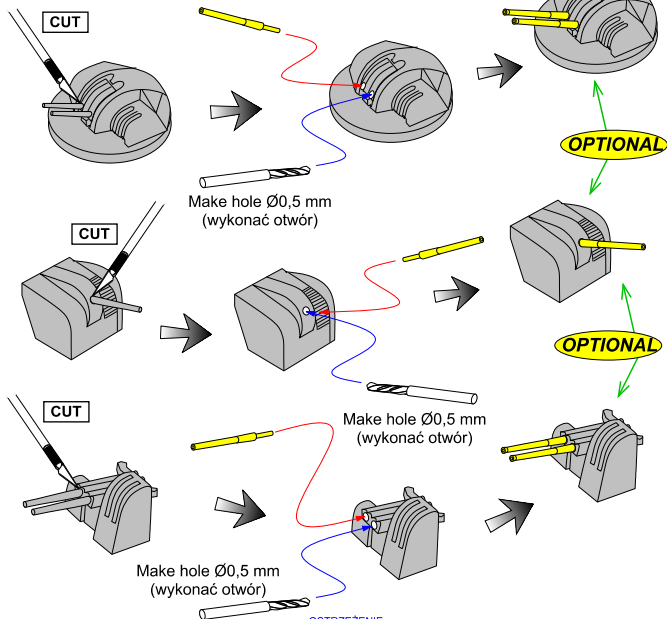

WARNING

Any unauthorized copying, producing and reproducing of ABER company products, or any part thereof, is strictly prohibited and any such action establishes liability for a civil action and may give rise to criminal prosecution.