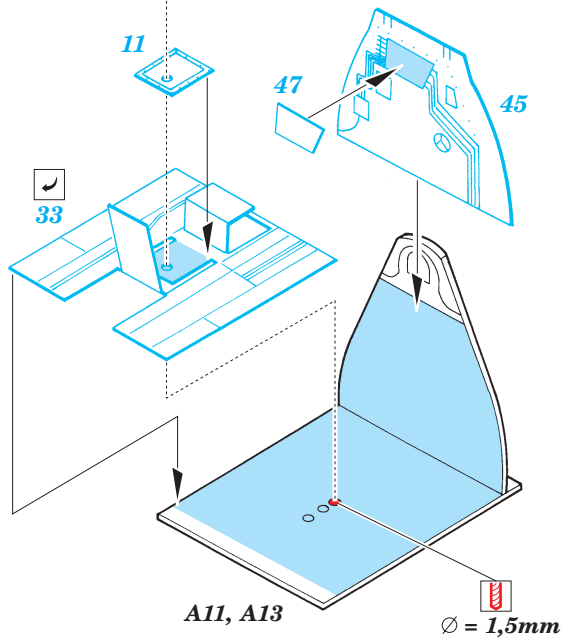

# F6F-5 Hellcat

1/72 scale detail set for Academy kit • sada detailů pro model 1/72 Academy

eduard

73 245

Film

- APPLY EXPRESS MASK AND PAINT BEFORE GLUING  
POUŽÍT EXPRESS MASK NABARVIT PŘED SLEPENÍM
- SYMMETRICAL ASSEMBLY  
SYMETRICKÁ MONTÁŽ
- REMOVE  
ODSTRANIT
- GRIND  
OBROUSIT
- DRILL HOLE  
VRTAT OTVOR
- BEND  
OHNOUT
- OPTION  
VOLBA
- REPLACE  
NAHRADIT

ORIGINAL KIT PARTS  
PŮVODNÍ DÍLY STAVEBNICE

PHOTO-ETCHED PARTS  
LEPTANÉ DÍLY

PARTS TO BE REMOVED  
DÍLY K ODSTRANĚNÍ

FILL  
TMELIT

**A**

**B**

**C**

6 sets