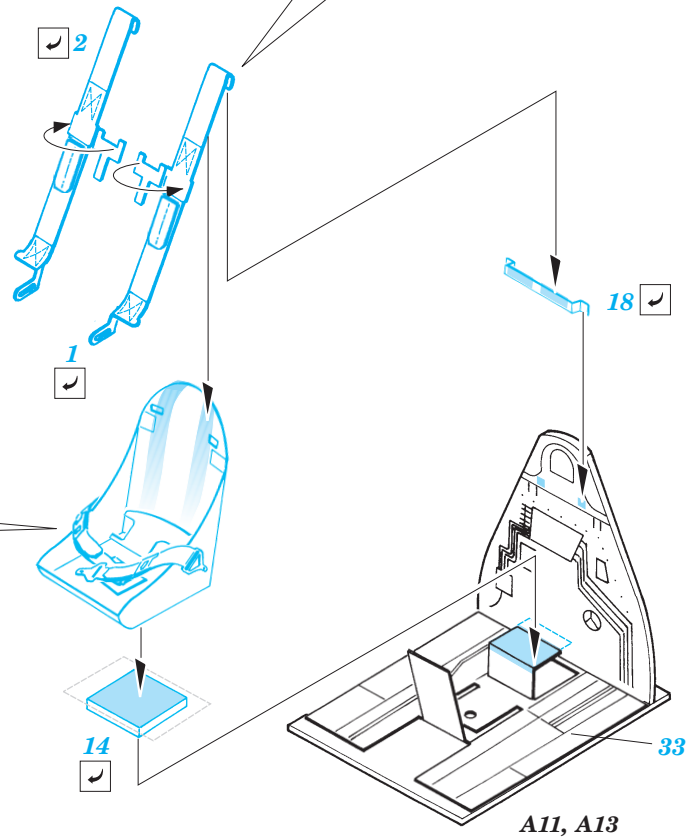

# F6F-5 Hellcat

1/72 scale detail set for Academy kit • sada detailů pro model 1/72 Academy

eduard

73 245

Film

- APPLY EXPRESS MASK AND PAINT BEFORE GLUING  
POUŽÍT EXPRESS MASK NABARVIT PŘED SLEPENÍM
- SYMMETRICAL ASSEMBLY  
SYMETRICKÁ MONTÁŽ
- REMOVE  
ODSTRANIT
- GRIND  
OBROUSIT
- DRILL HOLE  
VRTAT OTVOR
- BEND  
OHNOUT
- OPTION  
VOLBA
- REPLACE  
NAHRADIT

ORIGINAL KIT PARTS  
PŮVODNÍ DÍLY STAVEBNICE

PHOTO-ETCHED PARTS  
LEPTANÉ DÍLY

PARTS TO BE REMOVED  
DÍLY K ODSTRANĚNÍ

FILL  
TMELIT

**A**

**B**

**C**

6 sets