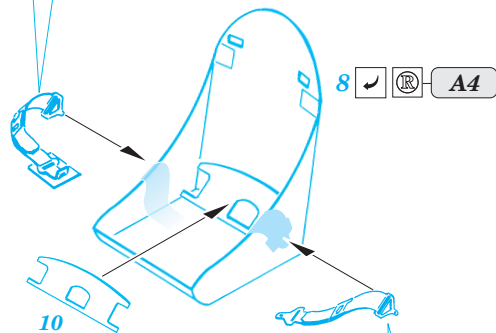

# F6F-5 Hellcat

1/72 scale detail set for Academy kit • sada detailů pro model 1/72 Academy

eduard

73 245

Film

- APPLY EXPRESS MASK AND PAINT BEFORE GLUING  
POUŽÍT EXPRESS MASK NABARVIT PŘED SLEPENÍM
- SYMMETRICAL ASSEMBLY  
SYMETRICKÁ MONTÁŽ
- REMOVE  
ODSTRANIT
- GRIND  
OBROUSIT
- DRILL HOLE  
VRTAT OTVOR
- BEND  
OHNOUT
- OPTION  
VOLBA
- REPLACE  
NAHRADIT

ORIGINAL KIT PARTS  
PŮVODNÍ DÍLY STAVEBNICE

PHOTO-ETCHED PARTS  
LEPTANÉ DÍLY

PARTS TO BE REMOVED  
DÍLY K ODSTRANĚNÍ

FILL  
TMELIT

**A**

**B**

**C**

6 sets