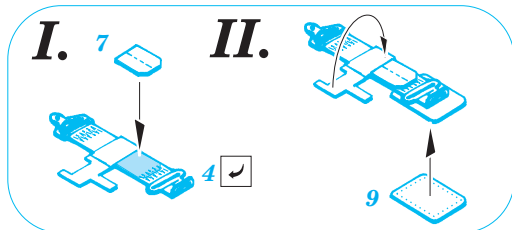

# F6F-5 Hellcat

1/72 scale detail set for Academy kit • sada detailů pro model 1/72 Academy

eduard

73 245

Film

- APPLY EXPRESS MASK AND PAINT BEFORE GLUING  
POUŽÍT EXPRESS MASK NABARVIT PŘED SLEPENÍM
- SYMMETRICAL ASSEMBLY  
SYMETRICKÁ MONTÁŽ
- REMOVE  
ODSTRANIT
- GRIND  
OBROUSIT
- DRILL HOLE  
VRTAT OTVOR
- BEND  
OHNOUT
- OPTION  
VOLBA
- REPLACE  
NAHRADIT

ORIGINAL KIT PARTS  
PŮVODNÍ DÍLY STAVEBNICE

PHOTO-ETCHED PARTS  
LEPTANÉ DÍLY

PARTS TO BE REMOVED  
DÍLY K ODSTRANĚNÍ

FILL  
TMELIT

**A**

**B**

**C**

6 sets