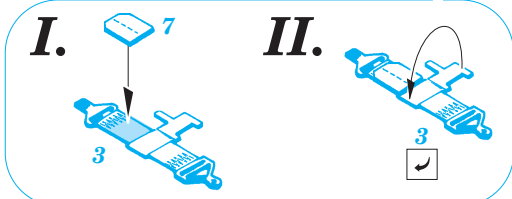

# F6F-5 Hellcat

1/72 scale detail set for Academy kit • sada detailů pro model 1/72 Academy

eduard

73 245

Film

- APPLY EXPRESS MASK AND PAINT BEFORE GLUING  
POUŽÍT EXPRESS MASK NABARVIT PŘED SLEPENÍM
- SYMMETRICAL ASSEMBLY  
SYMETRICKÁ MONTÁŽ
- REMOVE  
ODSTRANIT
- GRIND  
OBROUSIT
- DRILL HOLE  
VRTAT OTVOR
- BEND  
OHNOUT
- OPTION  
VOLBA
- REPLACE  
NAHRADIT

ORIGINAL KIT PARTS  
PŮVODNÍ DÍLY STAVEBNICE

PHOTO-ETCHED PARTS  
LEPTANÉ DÍLY

PARTS TO BE REMOVED  
DÍLY K ODSTRANĚNÍ

FILL  
TMELIT

**A**

**B**

**C**

6 sets