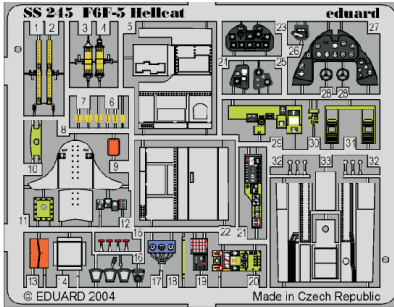

# F6F-5 Hellcat

1/72 scale detail set for Academy kit • sada detailů pro model 1/72 Academy

eduard

73 245

Film

- APPLY EXPRESS MASK AND PAINT BEFORE GLUING  
POUŽÍT EXPRESS MASK NABARVIT PŘED SLEPENÍM
- SYMMETRICAL ASSEMBLY  
SYMETRICKÁ MONTÁŽ
- REMOVE  
ODSTRANIT
- GRIND  
OBROUSIT
- DRILL HOLE  
VRTAT OTVOR
- BEND  
OHNOUT
- OPTION  
VOLBA
- REPLACE  
NAHRADIT

ORIGINAL KIT PARTS  
PŮVODNÍ DÍLY STAVEBNICE

PHOTO-ETCHED PARTS  
LEPTANÉ DÍLY

PARTS TO BE REMOVED  
DÍLY K ODSTRANĚNÍ

FILL  
TMELIT

**A**

**B**

**C**

6 sets