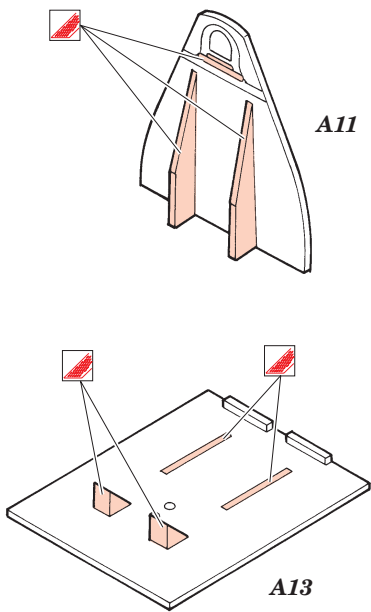

# F6F-5 Hellcat

1/72 scale detail set for Academy kit • sada detailů pro model 1/72 Academy

eduard

73 245

Film

- APPLY EXPRESS MASK AND PAINT BEFORE GLUING  
POUŽÍT EXPRESS MASK NABARVIT PŘED SLEPENÍM
- SYMMETRICAL ASSEMBLY  
SYMETRICKÁ MONTÁŽ
- REMOVE  
ODSTRANIT
- GRIND  
OBROUSIT
- DRILL HOLE  
VRTAT OTVOR
- BEND  
OHNOUT
- OPTION  
VOLBA
- REPLACE  
NAHRADIT

ORIGINAL KIT PARTS  
PŮVODNÍ DÍLY STAVEBNICE

PHOTO-ETCHED PARTS  
LEPTANÉ DÍLY

PARTS TO BE REMOVED  
DÍLY K ODSTRANĚNÍ

FILL  
TMELIT

**A**

**B**

**C**

6 sets