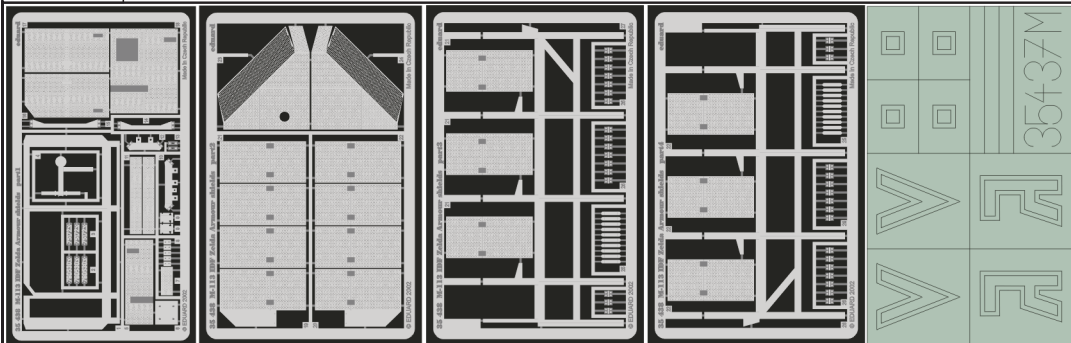

M-113 IDF Zelta Armour shields

eduard

35 438

1/35 scale detail set for Academy kit • sada detailů pro model Academy 1/35

- SYMETRICAL ASSEMBLY
SYMETRICKÁ MONTÁŽ
- REMOVE
ODSTRANIT
- BEND
OHNOUT
- REPLACE
NAHRADIT
- GRIND
OBROUSIT
- OPTION
VOLBA

ORIGINAL KIT PARTS
PŮVODNÍ DÍLY STAVEBNICE

PHOTO-ETCHED PARTS
LEPTANÉ DÍLY

PARTS TO BE REMOVED
DÍLY K ODSTRANĚNÍ

REFERENCES:
VERLINDEN PUBLICATION #9
PANZER #3/1993