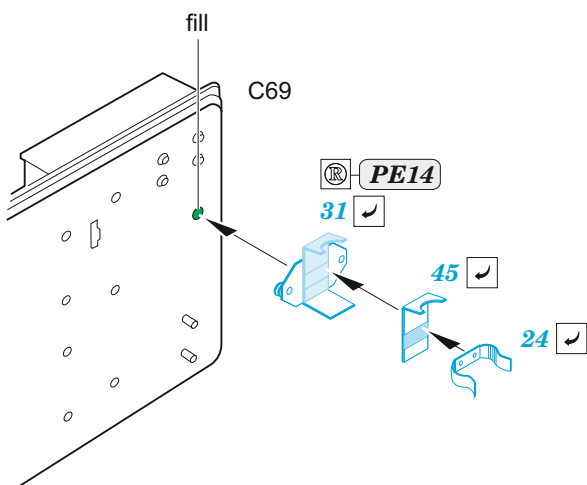

M109A7 Paladin howitzer

eduard

36 434

1/35

detail set for 1/35 PANDA kit • sada detailů pro stavebnici 1/35 PANDA

- APPLY EXPRESS MASK AND PAINT BEFORE GLUING
POUŽIT EXPRESS MASK NABARVIT PŘED SLEPENÍM
- SYMMETRICAL ASSEMBLY
SYMETRICKÁ MONTÁŽ
- REMOVE
ODSTRANIT
- GRIND
OBROUSIT
- DRILL HOLE
VRTAT OTVOR
- BEND
OHNOUT
- OPTION
VOLBA
- REPLACE
NAHRADIT
- COLORED ETCHED PARTS
LEPTANÉ BAREVNÉ DÍLY
- ETCHED PARTS
LEPTANÉ NEBAREVNÉ DÍLY
- ORIGINAL KIT PARTS
PŮVODNÍ DÍLY STAVEBNICE

ORIGINAL KIT PARTS
PŮVODNÍ DÍLY STAVEBNICE

PHOTO-ETCHED PARTS
LEPTANÉ DÍLY

PARTS TO BE REMOVED
DÍLY K ODSTRANĚNÍ

FILL
TMELIT

14 6 pcs