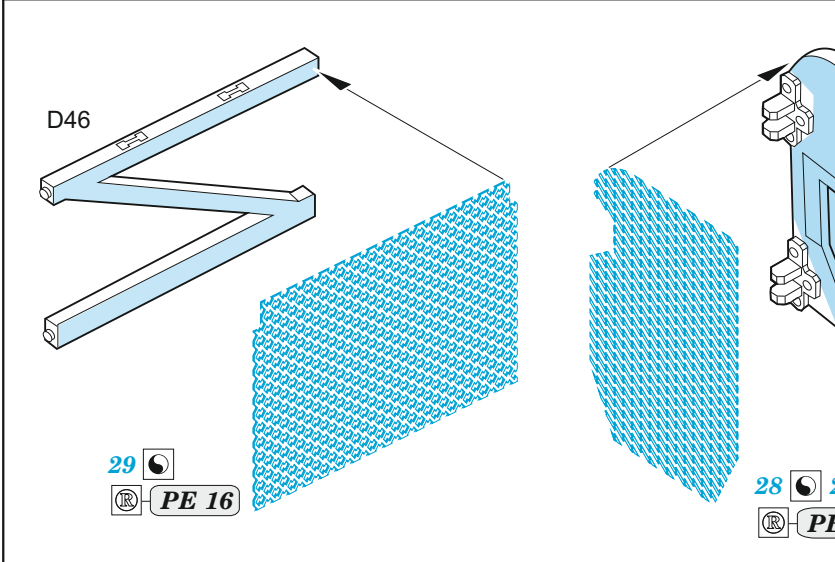

M109A7 Paladin howitzer

eduard

36 434

1/35

detail set for 1/35 PANDA kit • sada detailů pro stavebnici 1/35 PANDA

- APPLY EXPRESS MASK AND PAINT BEFORE GLUING
POUŽIT EXPRESS MASK NABARVIT PŘED SLEPENÍM
- SYMMETRICAL ASSEMBLY
SYMETRICKÁ MONTÁŽ
- REMOVE
ODSTRANIT
- GRIND
OBROUSIT
- DRILL HOLE
VRTAT OTVOR
- BEND
OHNOUT
- OPTION
VOLBA
- REPLACE
NAHRADIT
- COLORED ETCHED PARTS
LEPTANÉ BAREVNÉ DÍLY
- ETCHED PARTS
LEPTANÉ NEBAREVNÉ DÍLY
- ORIGINAL KIT PARTS
PŮVODNÍ DÍLY STAVEBNICE

ORIGINAL KIT PARTS
PŮVODNÍ DÍLY STAVEBNICE

PHOTO-ETCHED PARTS
LEPTANÉ DÍLY

PARTS TO BE REMOVED
DÍLY K ODSTRANĚNÍ

FILL
TMELIT

14 6 pcs