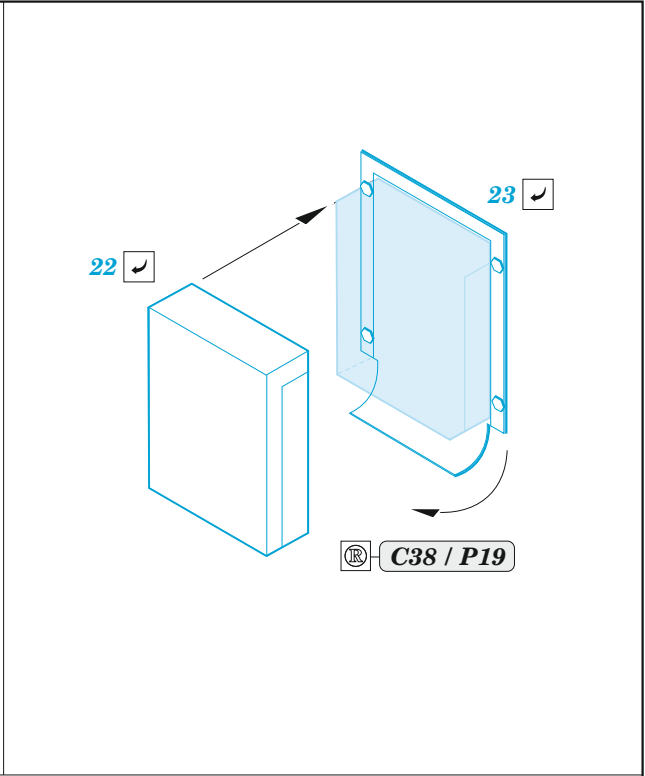

M109A7 Paladin howitzer

eduard

36 434

1/35

detail set for 1/35 PANDA kit • sada detailů pro stavebnici 1/35 PANDA

- APPLY EXPRESS MASK AND PAINT BEFORE GLUING
POUŽIT EXPRESS MASK NABARVIT PŘED SLEPENÍM
- SYMMETRICAL ASSEMBLY
SYMETRICKÁ MONTÁŽ
- REMOVE
ODSTRANIT
- GRIND
OBROUSIT
- DRILL HOLE
VRTAT OTVOR
- BEND
OHNOUT
- OPTION
VOLBA
- REPLACE
NAHRADIT
- COLORED ETCHED PARTS
LEPTANÉ BAREVNÉ DÍLY
- ETCHED PARTS
LEPTANÉ NEBAREVNÉ DÍLY
- ORIGINAL KIT PARTS
PŮVODNÍ DÍLY STAVEBNICE

ORIGINAL KIT PARTS
PŮVODNÍ DÍLY STAVEBNICE

PHOTO-ETCHED PARTS
LEPTANÉ DÍLY

PARTS TO BE REMOVED
DÍLY K ODSTRANĚNÍ

FILL
TMELIT

14 6 pcs