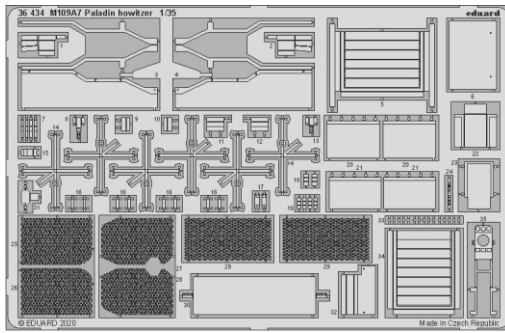

M109A7 Paladin howitzer

eduard

36 434

1/35

detail set for 1/35 PANDA kit • sada detailů pro stavebnici 1/35 PANDA

- APPLY EXPRESS MASK AND PAINT BEFORE GLUING
POUŽIT EXPRESS MASK NABARVIT PŘED SLEPENÍM
- SYMMETRICAL ASSEMBLY
SYMETRICKÁ MONTÁŽ
- REMOVE
ODSTRANIT
- GRIND
OBROUSIT
- DRILL HOLE
VRTAT OTVOR
- BEND
OHNOUT
- OPTION
VOLBA
- REPLACE
NAHRADIT
- COLORED ETCHED PARTS
LEPTANÉ BAREVNÉ DÍLY
- ETCHED PARTS
LEPTANÉ NEBAREVNÉ DÍLY
- ORIGINAL KIT PARTS
PŮVODNÍ DÍLY STAVEBNICE

ORIGINAL KIT PARTS
PŮVODNÍ DÍLY STAVEBNICE

PHOTO-ETCHED PARTS
LEPTANÉ DÍLY

PARTS TO BE REMOVED
DÍLY K ODSTRANĚNÍ

FILL
TMELIT

14 6 pcs