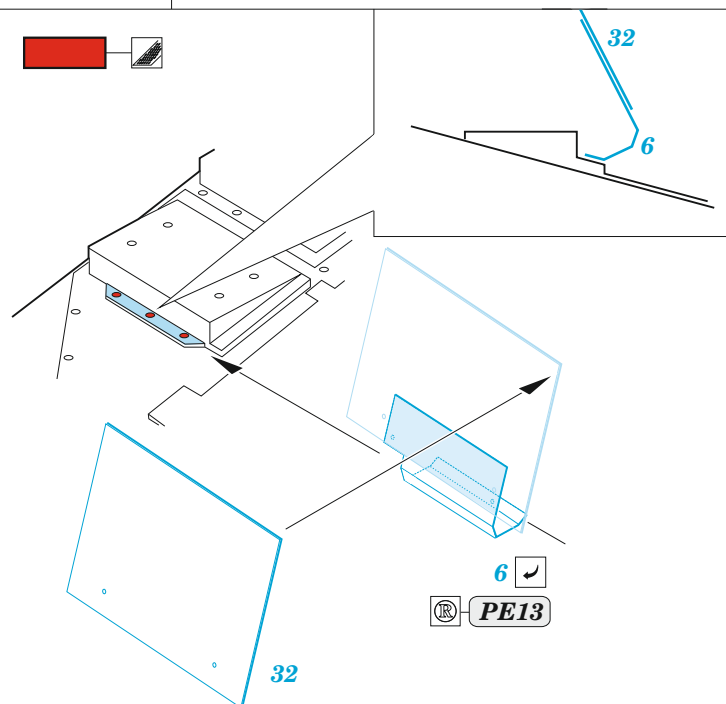

M109A7 Paladin howitzer

eduard

36 434

1/35

detail set for 1/35 PANDA kit • sada detailů pro stavebnici 1/35 PANDA

- APPLY EXPRESS MASK AND PAINT BEFORE GLUING
POUŽIT EXPRESS MASK NABARVIT PŘED SLEPENÍM
- SYMMETRICAL ASSEMBLY
SYMETRICKÁ MONTÁŽ
- REMOVE
ODSTRANIT
- GRIND
OBROUSIT
- DRILL HOLE
VRTAT OTVOR
- BEND
OHNOUT
- OPTION
VOLBA
- REPLACE
NAHRADIT
- COLORED ETCHED PARTS
LEPTANÉ BAREVNÉ DÍLY
- ETCHED PARTS
LEPTANÉ NEBAREVNÉ DÍLY
- ORIGINAL KIT PARTS
PŮVODNÍ DÍLY STAVEBNICE

ORIGINAL KIT PARTS
PŮVODNÍ DÍLY STAVEBNICE

PHOTO-ETCHED PARTS
LEPTANÉ DÍLY

PARTS TO BE REMOVED
DÍLY K ODSTRANĚNÍ

FILL
TMELIT

14 6 pcs