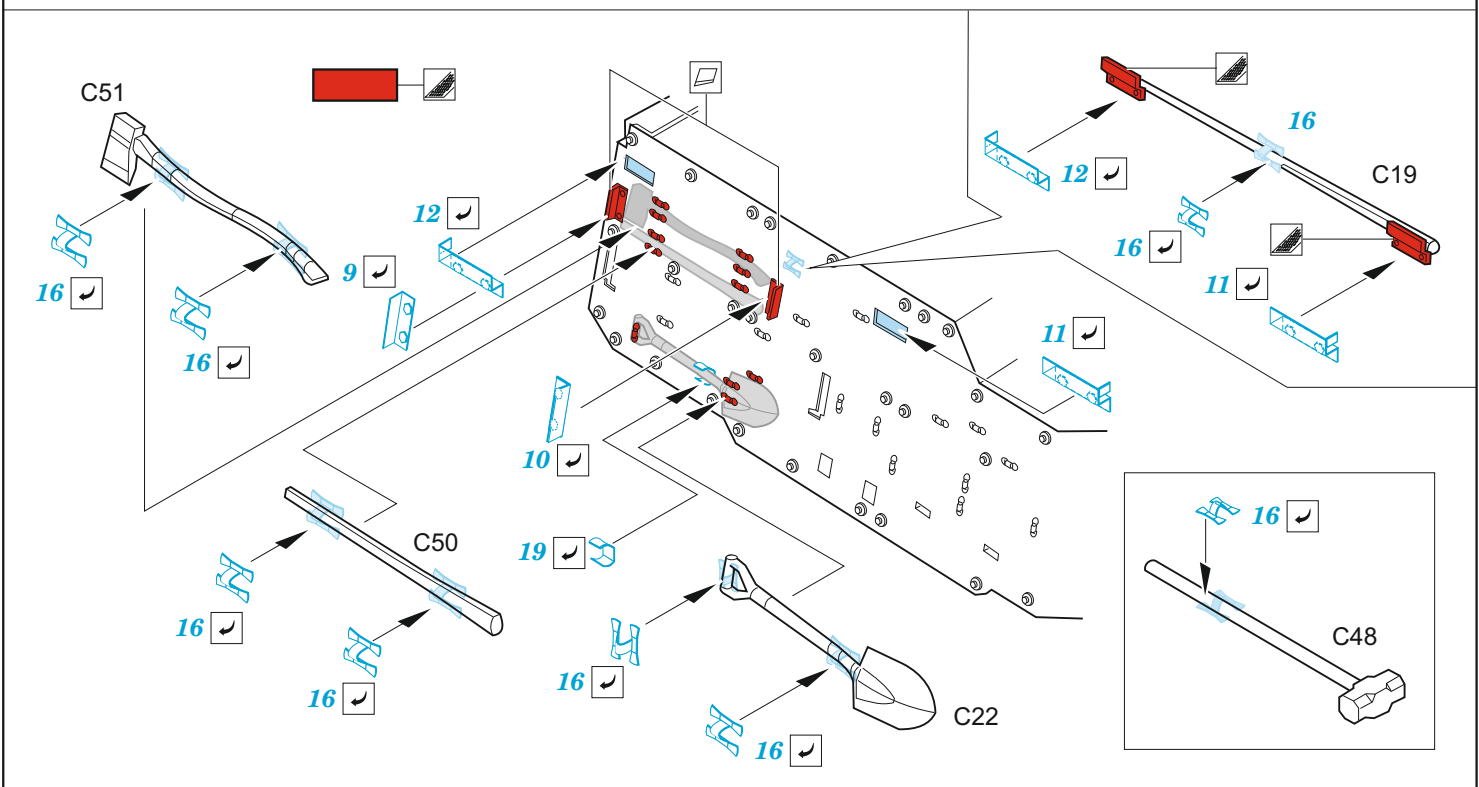

M109A7 Paladin howitzer

eduard

36 434

1/35

detail set for 1/35 PANDA kit • sada detailů pro stavebnici 1/35 PANDA

- APPLY EXPRESS MASK AND PAINT BEFORE GLUING
POUŽIT EXPRESS MASK NABARVIT PŘED SLEPENÍM
- SYMMETRICAL ASSEMBLY
SYMETRICKÁ MONTÁŽ
- REMOVE
ODSTRANIT
- GRIND
OBROUSIT
- DRILL HOLE
VRTAT OTVOR
- BEND
OHNOUT
- OPTION
VOLBA
- REPLACE
NAHRADIT
- COLORED ETCHED PARTS
LEPTANÉ BAREVNÉ DÍLY
- ETCHED PARTS
LEPTANÉ NEBAREVNÉ DÍLY
- ORIGINAL KIT PARTS
PŮVODNÍ DÍLY STAVEBNICE

ORIGINAL KIT PARTS
PŮVODNÍ DÍLY STAVEBNICE

PHOTO-ETCHED PARTS
LEPTANÉ DÍLY

PARTS TO BE REMOVED
DÍLY K ODSTRANĚNÍ

FILL
TMELIT

14 6 pcs