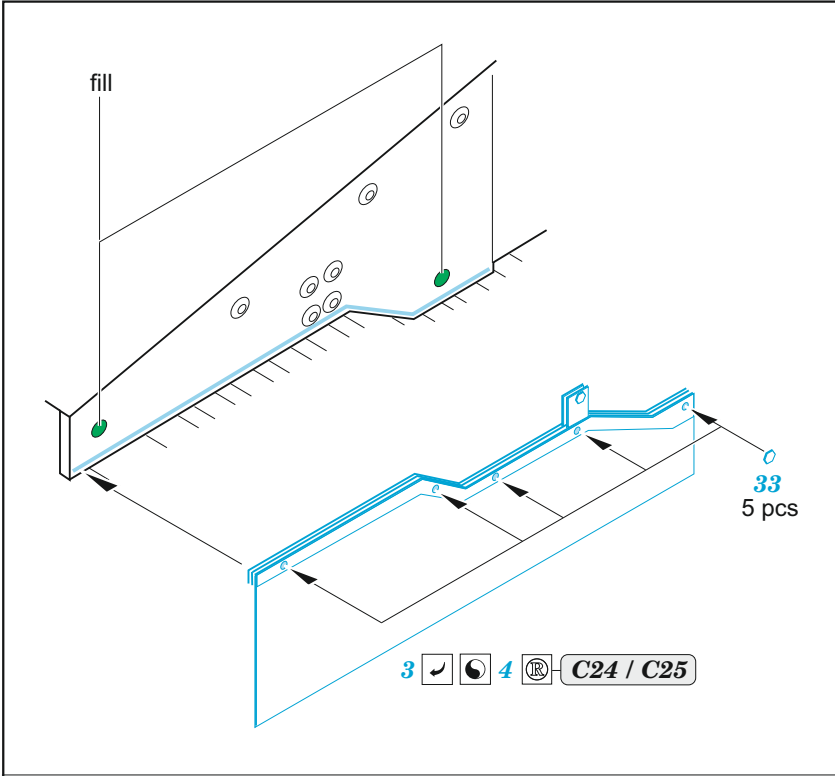

M109A7 Paladin howitzer

eduard

36 434

1/35

detail set for 1/35 PANDA kit • sada detailů pro stavebnici 1/35 PANDA

- APPLY EXPRESS MASK AND PAINT BEFORE GLUING
POUŽIT EXPRESS MASK NABARVIT PŘED SLEPENÍM
- SYMMETRICAL ASSEMBLY
SYMETRICKÁ MONTÁŽ
- REMOVE
ODSTRANIT
- GRIND
OBROUSIT
- DRILL HOLE
VRTAT OTVOR
- BEND
OHNOUT
- OPTION
VOLBA
- REPLACE
NAHRADIT
- COLORED ETCHED PARTS
LEPTANÉ BAREVNÉ DÍLY
- ETCHED PARTS
LEPTANÉ NEBAREVNÉ DÍLY
- ORIGINAL KIT PARTS
PŮVODNÍ DÍLY STAVEBNICE

ORIGINAL KIT PARTS
PŮVODNÍ DÍLY STAVEBNICE

PHOTO-ETCHED PARTS
LEPTANÉ DÍLY

PARTS TO BE REMOVED
DÍLY K ODSTRANĚNÍ

FILL
TMELIT

14 6 pcs