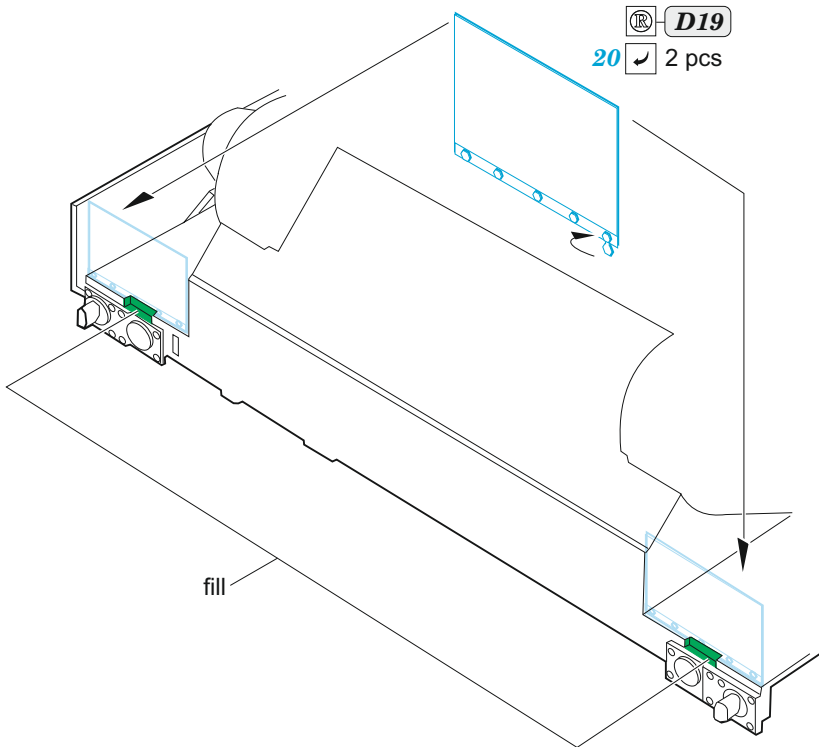

M109A7 Paladin howitzer

eduard

36 434

1/35

detail set for 1/35 PANDA kit • sada detailů pro stavebnici 1/35 PANDA

- APPLY EXPRESS MASK AND PAINT BEFORE GLUING
POUŽIT EXPRESS MASK NABARVIT PŘED SLEPENÍM
- SYMMETRICAL ASSEMBLY
SYMETRICKÁ MONTÁŽ
- REMOVE
ODSTRANIT
- GRIND
OBROUSIT
- DRILL HOLE
VRTAT OTVOR
- BEND
OHNOUT
- OPTION
VOLBA
- REPLACE
NAHRADIT
- COLORED ETCHED PARTS
LEPTANÉ BAREVNÉ DÍLY
- ETCHED PARTS
LEPTANÉ NEBAREVNÉ DÍLY
- ORIGINAL KIT PARTS
PŮVODNÍ DÍLY STAVEBNICE

ORIGINAL KIT PARTS
PŮVODNÍ DÍLY STAVEBNICE

PHOTO-ETCHED PARTS
LEPTANÉ DÍLY

PARTS TO BE REMOVED
DÍLY K ODSTRANĚNÍ

FILL
TMELIT

14 6 pcs