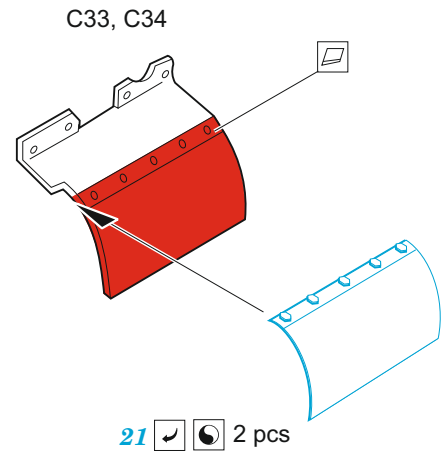

M109A7 Paladin howitzer

eduard

36 434

1/35

detail set for 1/35 PANDA kit • sada detailů pro stavebnici 1/35 PANDA

- APPLY EXPRESS MASK AND PAINT BEFORE GLUING
POUŽIT EXPRESS MASK NABARVIT PŘED SLEPENÍM
- SYMMETRICAL ASSEMBLY
SYMETRICKÁ MONTÁŽ
- REMOVE
ODSTRANIT
- GRIND
OBROUSIT
- DRILL HOLE
VRTAT OTVOR
- BEND
OHNOUT
- OPTION
VOLBA
- REPLACE
NAHRADIT
- COLORED ETCHED PARTS
LEPTANÉ BAREVNÉ DÍLY
- ETCHED PARTS
LEPTANÉ NEBAREVNÉ DÍLY
- ORIGINAL KIT PARTS
PŮVODNÍ DÍLY STAVEBNICE

ORIGINAL KIT PARTS
PŮVODNÍ DÍLY STAVEBNICE

PHOTO-ETCHED PARTS
LEPTANÉ DÍLY

PARTS TO BE REMOVED
DÍLY K ODSTRANĚNÍ

FILL
TMELIT

14 6 pcs