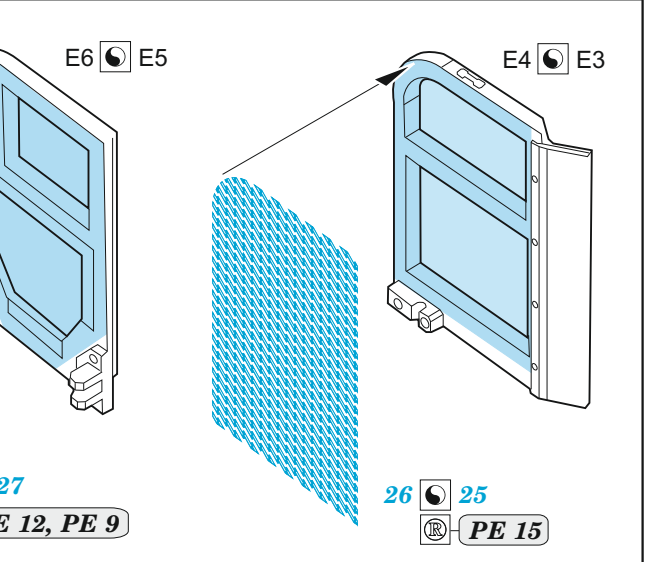

M109A7 Paladin howitzer

eduard

36 434

1/35

detail set for 1/35 PANDA kit • sada detailů pro stavebnici 1/35 PANDA

- APPLY EXPRESS MASK AND PAINT BEFORE GLUING
POUŽIT EXPRESS MASK NABARVIT PŘED SLEPENÍM
- SYMMETRICAL ASSEMBLY
SYMETRICKÁ MONTÁŽ
- REMOVE
ODSTRANIT
- GRIND
OBROUSIT
- DRILL HOLE
VRTAT OTVOR
- BEND
OHNOUT
- OPTION
VOLBA
- REPLACE
NAHRADIT
- COLORED ETCHED PARTS
LEPTANÉ BAREVNÉ DÍLY
- ETCHED PARTS
LEPTANÉ NEBAREVNÉ DÍLY
- ORIGINAL KIT PARTS
PŮVODNÍ DÍLY STAVEBNICE

ORIGINAL KIT PARTS
PŮVODNÍ DÍLY STAVEBNICE

PHOTO-ETCHED PARTS
LEPTANÉ DÍLY

PARTS TO BE REMOVED
DÍLY K ODSTRANĚNÍ

FILL
TMELIT

14 6 pcs