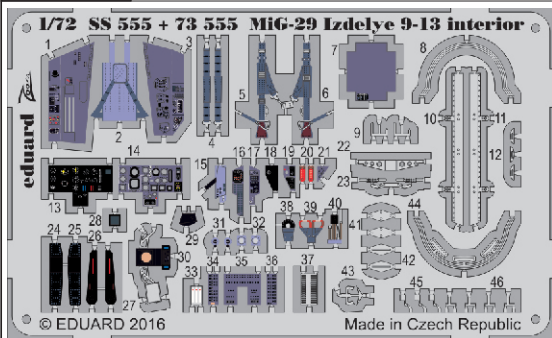

MiG-29 Izdelye 9-13 interior

eduard

detail set for 1/72 ZVEZDA No. 7278 kit
sada detailů pro stavebnici 1/72 ZVEZDA No. 7278

SS555

SS 555 + 73 555
MiG-29 Izdelye 9-13
FILM

- APPLY EXPRESS MASK AND PAINT BEFORE GLUING
POUŽIT EXPRESS MASK NABARVIT PŘED SLEPENÍM
- SYMMETRICAL ASSEMBLY
SYMETRICKÁ MONTÁŽ
- REMOVE
ODSTRANIT
- GRIND
OBROUSIT
- DRILL HOLE
VRTAT OTVOR
- BEND
OHNOUT
- OPTION
VOLBA
- REPLACE
NAHRADIT
- 1** COLORED ETCHED PARTS
LEPTANÉ BAREVNÉ DÍLY
- 1** ETCHED PARTS
LEPTANÉ NEBAREVNÉ DÍLY
- 1** ORIGINAL KIT PARTS
PŮVODNÍ DÍLY STAVEBNICE

ORIGINAL KIT PARTS PŮVODNÍ DÍLY STAVEBNICE **PHOTO-ETCHED PARTS** LEPTANÉ DÍLY **PARTS TO BE REMOVED** DÍLY K ODSTRANĚNÍ **FILL** TMELIT