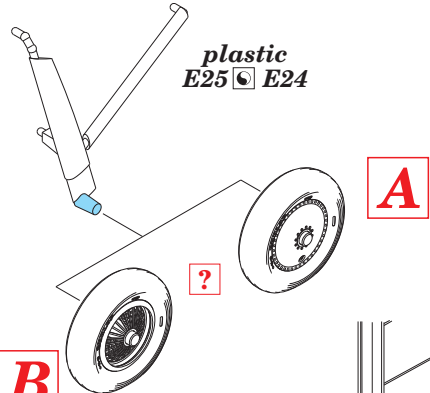

- REMOVE
  ODSTRANIT
- BEND
  OHNOUT
- GRIND
  OBROUSIT
- OPTION
  VOLBA
- DRILL HOLE
  VRTAT OTVOR
- REPLACE
  NAHRADIT
- SYMMETRICAL ASSEMBLY
  SYMETRICKÁ MONTÁŽ
- WRITE THE PANEL AND HOLES
  RYTI
- REVERSE SIDE
  OTOČIT

A

1

3

B

2

B

4