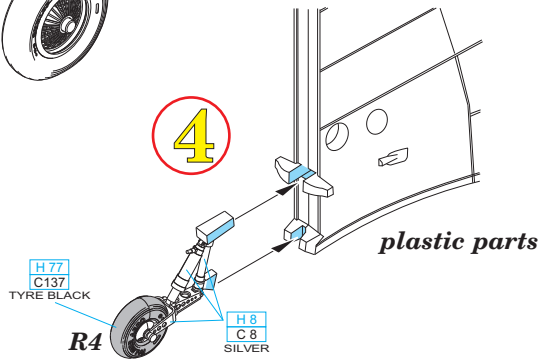

eduard

BEST BRASS RESIN AROUND!

-  REMOVE
ODSTRANIT
-  BEND
OHNOUT
-  GRIND
OBROUSIT
-  OPTION
VOLBA
-  DRILL HOLE
VRTAT OTVOR
-  REPLACE
NAHRADIT
-  SYMMETRICAL ASSEMBLY
SYMETRICKÁ MONTÁŽ
-  WRITE THE PANEL AND HOLES
RYTI
-  REVERSE SIDE
OTOČIT

A

1

3

B

2

B

4