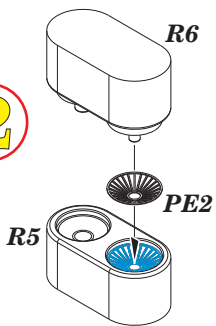

eduard

BEST BRASS RESIN AROUND!

-  REMOVE
ODSTRANIT
-  BEND
OHNOUT
-  GRIND
OBROUSIT
-  OPTION
VOLBA
-  DRILL HOLE
VRTAT OTVOR
-  REPLACE
NAHRADIT
-  SYMMETRICAL ASSEMBLY
SYMETRICKÁ MONTÁŽ
-  WRITE THE PANEL AND HOLES
RYTI
-  REVERSE SIDE
OTOČIT

A

1

3

B

2

B

4