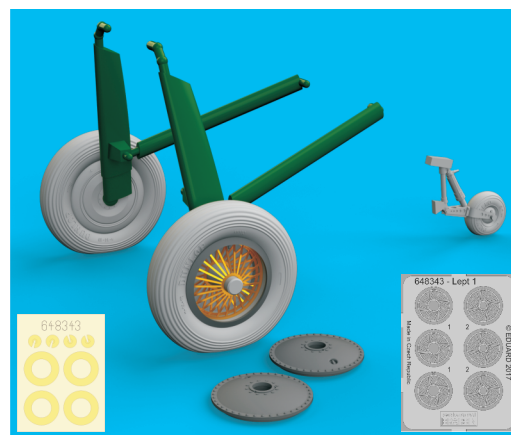

This product contains metal and resin detail parts for upgrading scale plastic models. When selecting this set make sure that it is for the kit mentioned in product name as these sets are made specifically for that kit. When upgrading the model some cutting or corrections may be necessary for parts to fit accurately. **WARNING!** This set contains small and sharp parts. Work carefully in a ventilated and well-lit room. Safety glasses are recommended. This product is not suitable for children below 14 years of age.

Tento výrobek obsahuje leptané a odlévané detaily pro úpravu a vylepšení plastického modelu. Při výběru sady kovových detailů zkontrolujte, zda je určena pro model, který chcete upravit. Model, pro který je sada určena, je uveden u názvu výrobku. Pro přesnou aplikaci kovových a odlévaných dílů může být zapotřebí upravit díly upravovaného modelu. **POZOR!** Sada obsahuje malé ostré díly. Pracujte ve větrané a dobře osvětlené místnosti. Doporučujeme použít ochranných brýlí. Tento výrobek není vhodný pro děti mladší 14 let.

eduard

435 21 Obrnice 170
Czech Republic

www.eduard.com

648 343 Walrus Mk.I wheels

for Airfix kit - pro stavebnici Airfix

1/48

BRASSIN

BRASSIN

eduard

BEST BRASS RESIN AROUND!

-  REMOVE
ODSTRANIT
-  BEND
OHNOUT
-  GRIND
OBROUSIT
-  OPTION
VOLBA
-  DRILL HOLE
VRTAT OTVOR
-  REPLACE
NAHRADIT
-  SYMMETRICAL ASSEMBLY
SYMETRICKÁ MONTÁŽ
-  WRITE THE PANEL AND HOLES
RYTI
-  REVERSE SIDE
OTOČIT