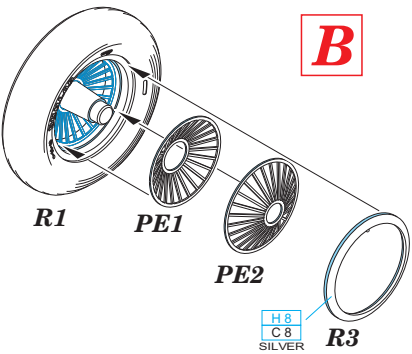

eduard

BEST BRASS RESIN AROUND!

-  REMOVE
ODSTRANIT
-  BEND
OHNOUT
-  GRIND
OBROUSIT
-  OPTION
VOLBA
-  DRILL HOLE
VRTAT OTVOR
-  REPLACE
NAHRADIT
-  SYMMETRICAL ASSEMBLY
SYMETRICKÁ MONTÁŽ
-  WRITE THE PANEL AND HOLES
RYTI
-  REVERSE SIDE
OTOČIT

A

1

3

B

2

B

4