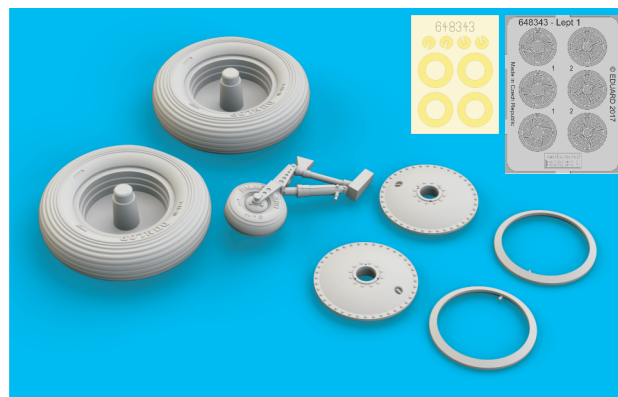

This product contains metal and resin detail parts for upgrading scale plastic models. When selecting this set make sure that it is for the kit mentioned in product name as these sets are made specifically for that kit. When upgrading the model some cutting or corrections may be necessary for parts to fit accurately. **WARNING!** This set contains small and sharp parts. Work carefully in a ventilated and well-lit room. Safety glasses are recommended. This product is not suitable for children below 14 years of age.

Tento výrobek obsahuje leptané a odlévané detaily pro úpravu a vylepšení plastického modelu. Při výběru sady kovových detailů zkontrolujte, zda je určena pro model, který chcete upravit. Model, pro který je sada určena, je uveden u názvu výrobku. Pro přesnou aplikaci kovových a odlévaných dílů může být zapotřebí upravit díly upravovaného modelu. **POZOR!** Sada obsahuje malé ostré díly. Pracujte ve větrané a dobře osvětlené místnosti. Doporučujeme použít ochranných brýlí. Tento výrobek není vhodný pro děti mladší 14 let.

eduard

435 21 Obrnice 170
Czech Republic

www.eduard.com

648 343 Walrus Mk.I wheels

for Airfix kit - pro stavebnici Airfix

1/48

BRASSIN

BRASSIN

eduard

BEST BRASS RESIN AROUND!

-  REMOVE
ODSTRANIT
-  BEND
OHNOUT
-  GRIND
OBROUSIT
-  OPTION
VOLBA
-  DRILL HOLE
VRTAT OTVOR
-  REPLACE
NAHRADIT
-  SYMMETRICAL ASSEMBLY
SYMETRICKÁ MONTÁŽ
-  WRITE THE PANEL AND HOLES
RYTI
-  REVERSE SIDE
OTOČIT