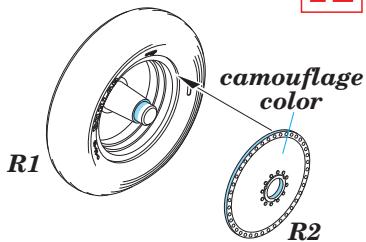

eduard

BEST BRASS RESIN AROUND!

-  REMOVE
ODSTRANIT
-  BEND
OHNOUT
-  GRIND
OBROUSIT
-  OPTION
VOLBA
-  DRILL HOLE
VRTAT OTVOR
-  REPLACE
NAHRADIT
-  SYMMETRICAL ASSEMBLY
SYMETRICKÁ MONTÁŽ
-  WRITE THE PANEL AND HOLES
RYTI
-  REVERSE SIDE
OTOČIT

A

1

3

B

2

B

4