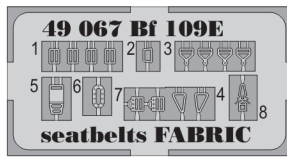

# Bf 109E Seatbelts FABRIC

1/48 scale detail set for kit • sada detailů pro model 1/48

eduard

49 067

**PE - PHOTOETCHED PART**

**TP - TEXTILE PART**

- APPLY EXPRESS MASK AND PAINT BEFORE GLUING  
POUŽIT EXPRESS MASK NABARVIT PŘED SLEPENÍM
- SYMMETRICAL ASSEMBLY  
SYMETRICKÁ MONTÁŽ
- REMOVE  
ODSTRANIT
- GRIND  
OBROUSIT
- DRILL HOLE  
VRTAT OTVOR
- COLORED ETCHED PARTS  
LEPTANÉ BAREVNÉ DÍLY
- BEND  
OHNOUT
- OPTION  
VOLBA
- REPLACE  
NAHRADIT

ORIGINAL KIT PARTS  
PŮVODNÍ DÍLY STAVEBNICE

PHOTO-ETCHED PARTS  
LEPTANÉ DÍLY

PARTS TO BE REMOVED  
DÍLY K ODSTRANĚNÍ

FILL  
TMĚLIT