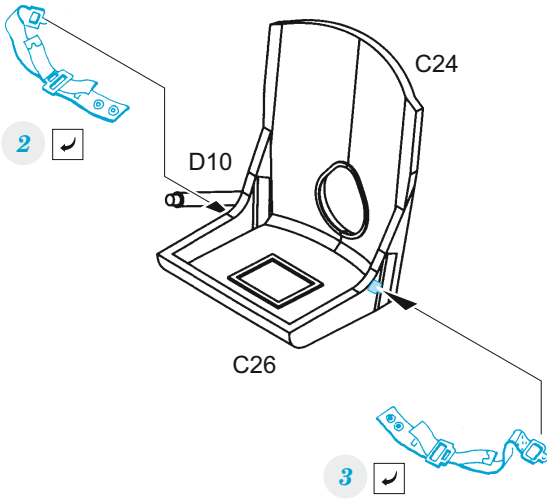

ZOOM **Gladiator Mk.I seatbelts STEEL**

eduard

33 251

1/32

detail set for 1/32 ICM kit • sada detailů pro stavebnici 1/32 ICM

- APPLY EXPRESS MASK AND PAINT BEFORE GLUING
POUŽIT EXPRESS MASK NABARVIT PŘED SLEPENÍM
- SYMMETRICAL ASSEMBLY
SYMETRICKÁ MONTÁŽ
- REMOVE
ODSTRANIT
- GRIND
OBROUSIT
- DRILL HOLE
VRTÁT OTVOR
- BEND
OHNOUT
- OPTION
VOLBA
- REPLACE
NAHRADIT
- 1** COLORED ETCHED PARTS
LEPTANÉ BAREVNÉ DÍLY
- 1** ETCHED PARTS
LEPTANÉ NEBAREVNÉ DÍLY
- 1** ORIGINAL KIT PARTS
PŮVODNÍ DÍLY STAVEBNICE

ORIGINAL KIT PARTS
PŮVODNÍ DÍLY STAVEBNICE

PHOTO-ETCHED PARTS
LEPTANÉ DÍLY

PARTS TO BE REMOVED
DÍLY K ODSTRANĚNÍ

FILL
TMELIT

Related products: 33 250 Gladiator Mk.I 1/32

Related products: 32 966 Gladiator Mk.I 1/32