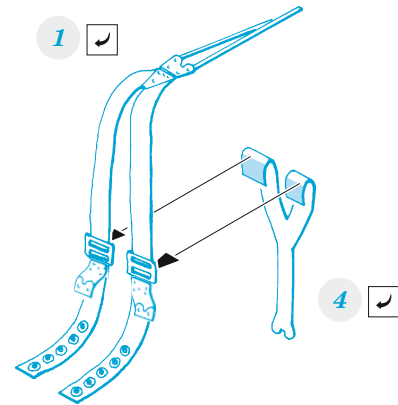

ZOOM **Gladiator Mk.I seatbelts STEEL**

eduard

33 251

1/32

detail set for 1/32 ICM kit • sada detailů pro stavebnici 1/32 ICM

- APPLY EXPRESS MASK AND PAINT BEFORE GLUING
POUŽIT EXPRESS MASK NABARVIT PŘED SLEPENÍM
- SYMMETRICAL ASSEMBLY
SYMETRICKÁ MONTÁŽ
- REMOVE
ODSTRANIT
- GRIND
OBROUSIT
- DRILL HOLE
VRTÁT OTVOR
- BEND
OHNOUT
- OPTION
VOLBA
- REPLACE
NAHRADIT
- 1** COLORED ETCHED PARTS
LEPTANÉ BAREVNÉ DÍLY
- 1** ETCHED PARTS
LEPTANÉ NEBAREVNÉ DÍLY
- 1** ORIGINAL KIT PARTS
PŮVODNÍ DÍLY STAVEBNICE

ORIGINAL KIT PARTS
PŮVODNÍ DÍLY STAVEBNICE

PHOTO-ETCHED PARTS
LEPTANÉ DÍLY

PARTS TO BE REMOVED
DÍLY K ODSTRANĚNÍ

FILL
TMELIT

Related products: 33 250 Gladiator Mk.I 1/32

Related products: 32 966 Gladiator Mk.I 1/32