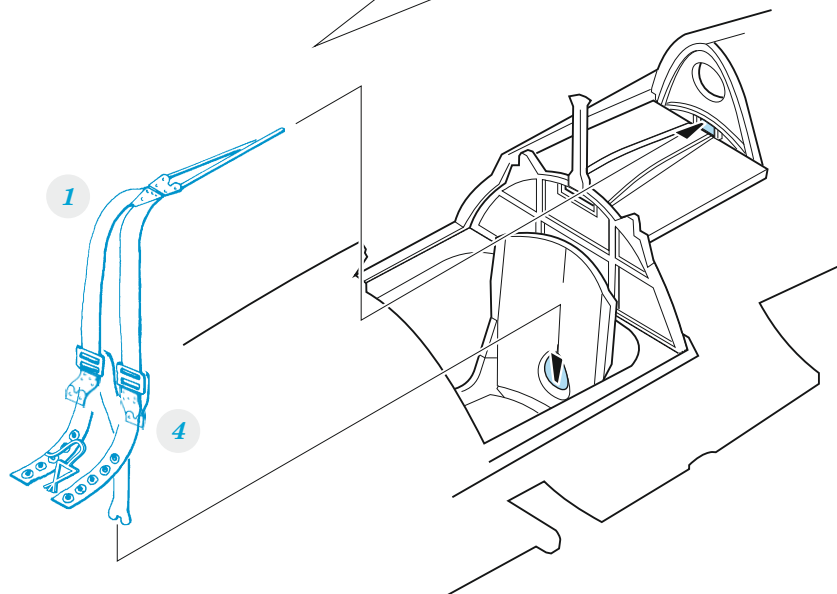

ZOOM **Gladiator Mk.I seatbelts STEEL**

eduard

33 251

1/32

detail set for 1/32 ICM kit • sada detailů pro stavebnici 1/32 ICM

- APPLY EXPRESS MASK AND PAINT BEFORE GLUING
POUŽIT EXPRESS MASK NABARVIT PŘED SLEPENÍM
- SYMMETRICAL ASSEMBLY
SYMETRICKÁ MONTÁŽ
- REMOVE
ODSTRANIT
- GRIND
OBROUSIT
- DRILL HOLE
VRTÁT OTVOR
- BEND
OHNOUT
- OPTION
VOLBA
- REPLACE
NAHRADIT
- 1** COLORED ETCHED PARTS
LEPTANÉ BAREVNÉ DÍLY
- 1** ETCHED PARTS
LEPTANÉ NEBAREVNÉ DÍLY
- 1** ORIGINAL KIT PARTS
PŮVODNÍ DÍLY STAVEBNICE

ORIGINAL KIT PARTS
PŮVODNÍ DÍLY STAVEBNICE

PHOTO-ETCHED PARTS
LEPTANÉ DÍLY

PARTS TO BE REMOVED
DÍLY K ODSTRANĚNÍ

FILL
TMELIT

Related products: 33 250 Gladiator Mk.I 1/32

Related products: 32 966 Gladiator Mk.I 1/32