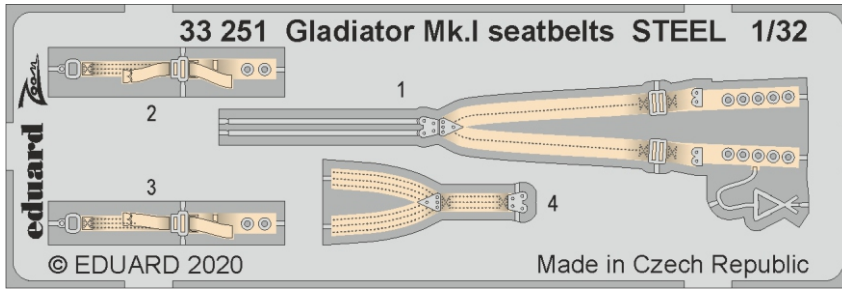

ZOOM **Gladiator Mk.I seatbelts STEEL**

eduard

33 251

1/32

detail set for 1/32 ICM kit • sada detailů pro stavebnici 1/32 ICM

- APPLY EXPRESS MASK AND PAINT BEFORE GLUING
POUŽIT EXPRESS MASK NABARVIT PŘED SLEPENÍM
- SYMMETRICAL ASSEMBLY
SYMETRICKÁ MONTÁŽ
- REMOVE
ODSTRANIT
- GRIND
OBROUSIT
- DRILL HOLE
VRTÁT OTVOR
- BEND
OHNOUT
- OPTION
VOLBA
- REPLACE
NAHRADIT
- 1** COLORED ETCHED PARTS
LEPTANÉ BAREVNÉ DÍLY
- 1** ETCHED PARTS
LEPTANÉ NEBAREVNÉ DÍLY
- 1** ORIGINAL KIT PARTS
PŮVODNÍ DÍLY STAVEBNICE

ORIGINAL KIT PARTS
PŮVODNÍ DÍLY STAVEBNICE

PHOTO-ETCHED PARTS
LEPTANÉ DÍLY

PARTS TO BE REMOVED
DÍLY K ODSTRANĚNÍ

FILL
TMELIT

Related products: 33 250 Gladiator Mk.I 1/32

Related products: 32 966 Gladiator Mk.I 1/32