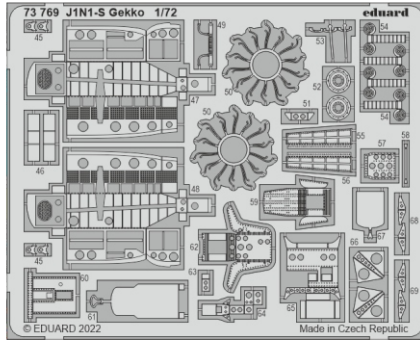

# J1N1-S Gekko

eduard

73 769

1/72

detail set for FUJIMI/HOBBY 2000 1/72 kit • sada detailů pro stavebnici FUJIMI/HOBBY 2000 1/72

- APPLY EXPRESS MASK AND PAINT BEFORE GLUING  
POUŽIT EXPRESS MASK NABARVIT PŘED SLEPENÍM
  - SYMMETRICAL ASSEMBLY  
SYMETRICKÁ MONTÁŽ
  - REMOVE  
ODSTRANIT
  - GRIND  
OBROUSIT
  - DRILL HOLE  
VRTAT OTVOR
  - COLORED ETCHED PARTS  
LEPTANÉ BAREVNÉ DÍLY
  - ETCHED PARTS  
LEPTANÉ NEBAREVNÉ DÍLY
  - ORIGINAL KIT PARTS  
PŮVODNÍ DÍLY STAVEBNICE
- BEND  
OHNOUT
  - OPTION  
VOLBA
  - REPLACE  
NAHRADIT

ORIGINAL KIT PARTS  
PŮVODNÍ DÍLY STAVEBNICE

PHOTO-ETCHED PARTS  
LEPTANÉ DÍLY

PARTS TO BE REMOVED  
DÍLY K ODSTRANĚNÍ

FILL  
TMELIT