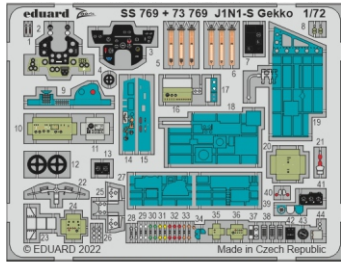

# J1N1-S Gekko

eduard

73 769

1/72

detail set for FUJIMI/HOBBY 2000 1/72 kit • sada detailů pro stavebnici FUJIMI/HOBBY 2000 1/72

- APPLY EXPRESS MASK AND PAINT BEFORE GLUING  
POUŽIT EXPRESS MASK NABARVIT PŘED SLEPENÍM
  - SYMMETRICAL ASSEMBLY  
SYMETRICKÁ MONTÁŽ
  - REMOVE  
ODSTRANIT
  - GRIND  
OBROUSIT
  - DRILL HOLE  
VRTAT OTVOR
  - COLORED ETCHED PARTS  
LEPTANÉ BAREVNÉ DÍLY
  - ETCHED PARTS  
LEPTANÉ NEBAREVNÉ DÍLY
  - ORIGINAL KIT PARTS  
PŮVODNÍ DÍLY STAVEBNICE
- BEND  
OHNOUT
  - OPTION  
VOLBA
  - REPLACE  
NAHRADIT

ORIGINAL KIT PARTS  
PŮVODNÍ DÍLY STAVEBNICE

PHOTO-ETCHED PARTS  
LEPTANÉ DÍLY

PARTS TO BE REMOVED  
DÍLY K ODSTRANĚNÍ

FILL  
TMELIT