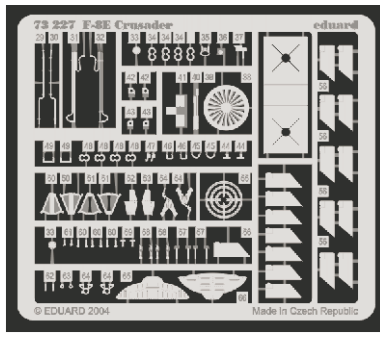

F-8E Crusader

eduard

73 227

1/72 scale detail set for Academy • sada detailů pro model Academy 1/72

- ★ APPLY EXPRESS MASK AND PAINT BEFORE GLUING
POUŽIT EXPRESS MASK NABARVIT PŘED SLEPENÍM
- ◐ SYMMETRICAL ASSEMBLY
SYMETRICKÁ MONTÁŽ
- ◑ REMOVE
ODSTRANIT
- ◒ GRIND
OBROUSIT
- ◓ DRILL HOLE
VRTAT OTVOR
- ↪ BEND
OHNOUT
- ⊕ OPTION
VOLBA
- Ⓜ REPLACE
NAHRADIT

film

■ ORIGINAL KIT PARTS
PŮVODNÍ DÍLY STAVEBNICE

■ PHOTO-ETCHED PARTS
LEPTANÉ DÍLY

■ PARTS TO BE REMOVED
DÍLY K ODSTRANĚNÍ

■ FILL
TMELIT

REFERENCES: IN DETAIL & SCALE #31 F-8 CRUSADER NAVAL FIGHTERS NUMBER SIXTEEN

A20

1.)

C37

2.)

C28, C29, C37

1st

front

2nd