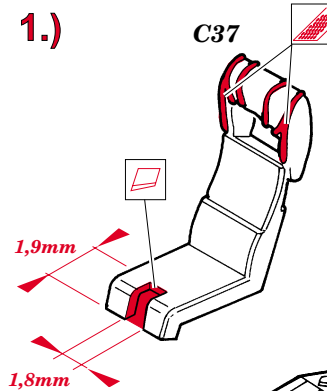

film

■ ORIGINAL KIT PARTS
PŮVODNÍ DÍLY STAVEBNICE

■ PHOTO-ETCHED PARTS
LEPTANÉ DÍLY

■ PARTS TO BE REMOVED
DÍLY K ODSTRANĚNÍ

■ FILL
TMELIT

REFERENCES: IN DETAIL & SCALE #31 F-8 CRUSADER NAVAL FIGHTERS NUMBER SIXTEEN

A20

1.)

C37

2.)

C28, C29, C37

1st

front

2nd