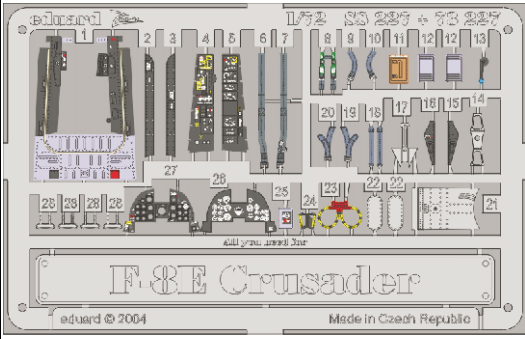

F-8E Crusader

eduard

73 227

1/72 scale detail set for Academy • sada detailů pro model Academy 1/72

- ★ APPLY EXPRESS MASK AND PAINT BEFORE GLUING
POUŽIT EXPRESS MASK NABARVIT PŘED SLEPENÍM
- ◐ SYMMETRICAL ASSEMBLY
SYMETRICKÁ MONTÁŽ
- ◑ REMOVE
ODSTRANIT
- ◒ GRIND
OBROUSIT
- ◓ DRILL HOLE
VRTAT OTVOR
- ↪ BEND
OHNOUT
- ⊕ OPTION
VOLBA
- Ⓜ REPLACE
NAHRADIT

film

■ ORIGINAL KIT PARTS
PŮVODNÍ DÍLY STAVEBNICE

■ PHOTO-ETCHED PARTS
LEPTANÉ DÍLY

■ PARTS TO BE REMOVED
DÍLY K ODSTRANĚNÍ

■ FILL
TMELIT

REFERENCES: IN DETAIL & SCALE #31 F-8 CRUSADER NAVAL FIGHTERS NUMBER SIXTEEN

A20

1.)

C37

2.)

C28, C29, C37

1st

front

2nd