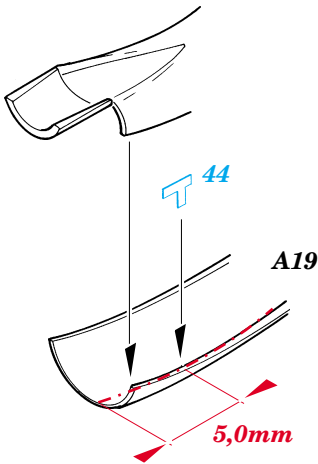

F-8E Crusader

eduard

73 227

1/72 scale detail set for Academy • sada detailů pro model Academy 1/72

- ★ APPLY EXPRESS MASK AND PAINT BEFORE GLUING
POUŽIT EXPRESS MASK NABARVIT PŘED SLEPENÍM
- ◐ SYMMETRICAL ASSEMBLY
SYMETRICKÁ MONTÁŽ
- ◑ REMOVE
ODSTRANIT
- ◒ GRIND
OBROUSIT
- ◓ DRILL HOLE
VRTAT OTVOR
- ↪ BEND
OHNOUT
- ⊕ OPTION
VOLBA
- Ⓜ REPLACE
NAHRADIT

film

■ ORIGINAL KIT PARTS
PŮVODNÍ DÍLY STAVEBNICE

■ PHOTO-ETCHED PARTS
LEPTANÉ DÍLY

■ PARTS TO BE REMOVED
DÍLY K ODSTRANĚNÍ

■ FILL
TMELIT

REFERENCES: IN DETAIL & SCALE #31 F-8 CRUSADER NAVAL FIGHTERS NUMBER SIXTEEN

A20

1.)

C37

2.)

C28, C29, C37

1st

front

2nd

3.)

4.)

45

63

plastic
 $\varnothing 1,0 \times 2,0 \text{mm}$