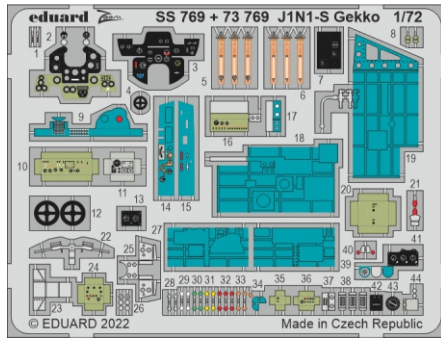

J1N1-S Gekko

eduard

SS 769

1/72

detail set for FUJIMI/HOBBY 2000 1/72 kit • sada detailů pro stavebnici FUJIMI/HOBBY 2000 1/72

- APPLY EXPRESS MASK AND PAINT BEFORE GLUING
POUŽIT EXPRESS MASK NABARVIT PŘED SLEPENÍM
- SYMMETRICAL ASSEMBLY
SYMETRICKÁ MONTÁŽ
- REMOVE
ODSTRANIT
- GRIND
OBROUSIT
- DRILL HOLE
VRTAT OTVOR
- BEND
OHNOUT
- OPTION
VOLBA
- REPLACE
NAHRADIT
- COLORED ETCHED PARTS
LEPTANÉ BAREVNÉ DÍLY
- ETCHED PARTS
LEPTANÉ NEBAREVNÉ DÍLY
- ORIGINAL KIT PARTS
PŮVODNÍ DÍLY STAVEBNICE

ORIGINAL KIT PARTS
PŮVODNÍ DÍLY STAVEBNICE

PHOTO-ETCHED PARTS
LEPTANÉ DÍLY

PARTS TO BE REMOVED
DÍLY K ODSTRANĚNÍ

FILL
TMELIT