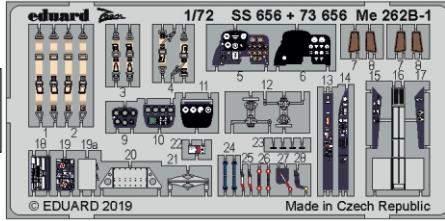

Me 262B-1

eduard

73 656

1/72

detail set for 1/72 AIRFIX kit • sada detailů pro stavebnici 1/72 AIRFIX

film

73 656
Me 262B-1

- APPLY EXPRESS MASK AND PAINT BEFORE GLUING
POUŽIT EXPRESS MASK NABARVIT PŘED SLEPENÍM
- SYMMETRICAL ASSEMBLY
SYMETRICKÁ MONTÁŽ
- REMOVE
ODSTRANIT
- GRIND
OBROUSIT
- DRILL HOLE
VRTAT OTVOR
- BEND
OHNOUT
- OPTION
VOLBA
- REPLACE
NAHRADIT
- COLORED ETCHED PARTS
LEPTANÉ BAREVNÉ DÍLY
- ETCHED PARTS
LEPTANÉ NEBAREVNÉ DÍLY
- ORIGINAL KIT PARTS
PŮVODNÍ DÍLY STAVEBNICE

ORIGINAL KIT PARTS
PŮVODNÍ DÍLY STAVEBNICE

PHOTO-ETCHED PARTS
LEPTANÉ DÍLY

PARTS TO BE REMOVED
DÍLY K ODSTRANĚNÍ

FILL
TMELIT