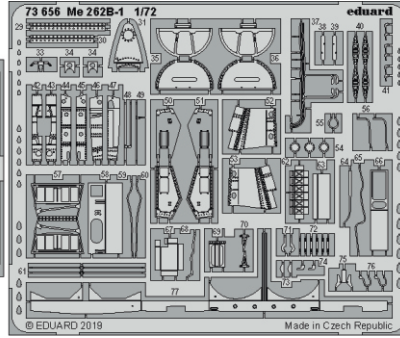

Me 262B-1

eduard

73 656

1/72

detail set for 1/72 AIRFIX kit • sada detailů pro stavebnici 1/72 AIRFIX

film

73 656
Me 262B-1

- APPLY EXPRESS MASK AND PAINT BEFORE GLUING
POUŽIT EXPRESS MASK NABARVIT PŘED SLEPENÍM
- SYMMETRICAL ASSEMBLY
SYMETRICKÁ MONTÁŽ
- REMOVE
ODSTRANIT
- GRIND
OBROUSIT
- DRILL HOLE
VRTAT OTVOR
- BEND
OHNOUT
- OPTION
VOLBA
- REPLACE
NAHRADIT
- COLORED ETCHED PARTS
LEPTANÉ BAREVNÉ DÍLY
- ETCHED PARTS
LEPTANÉ NEBAREVNÉ DÍLY
- ORIGINAL KIT PARTS
PŮVODNÍ DÍLY STAVEBNICE

ORIGINAL KIT PARTS
PŮVODNÍ DÍLY STAVEBNICE

PHOTO-ETCHED PARTS
LEPTANÉ DÍLY

PARTS TO BE REMOVED
DÍLY K ODSTRANĚNÍ

FILL
TMELIT