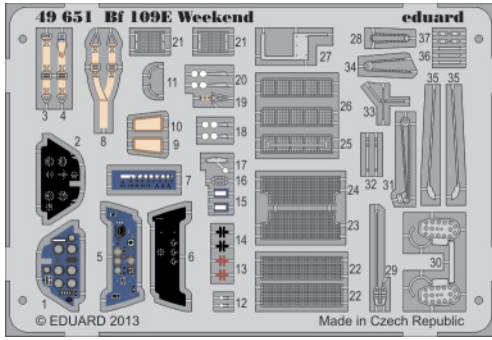

# Bf 109E Weekend

eduard

49 651

1/48 scale detail set for Eduard kit • sada detailů pro model 1/48 Eduard

- APPLY EXPRESS MASK AND PAINT BEFORE GLUING  
POUŽIT EXPRESS MASK NABARVIT PŘED SLEPENÍM
- SYMMETRICAL ASSEMBLY  
SYMETRICKÁ MONTÁŽ
- REMOVE  
ODSTRANIT
- GRIND  
OBRUSIT
- DRILL HOLE  
VRTAT OTVOR
- BEND  
OHNOUT
- OPTION  
VOLBA
- REPLACE  
NAHRADIT

ORIGINAL KIT PARTS  
PŮVODNÍ DÍLY STAVEBNICE

PHOTO-ETCHED PARTS  
LEPTANÉ DÍLY

PARTS TO BE REMOVED  
DÍLY K ODSTRANĚNÍ

FILL  
TMELIT