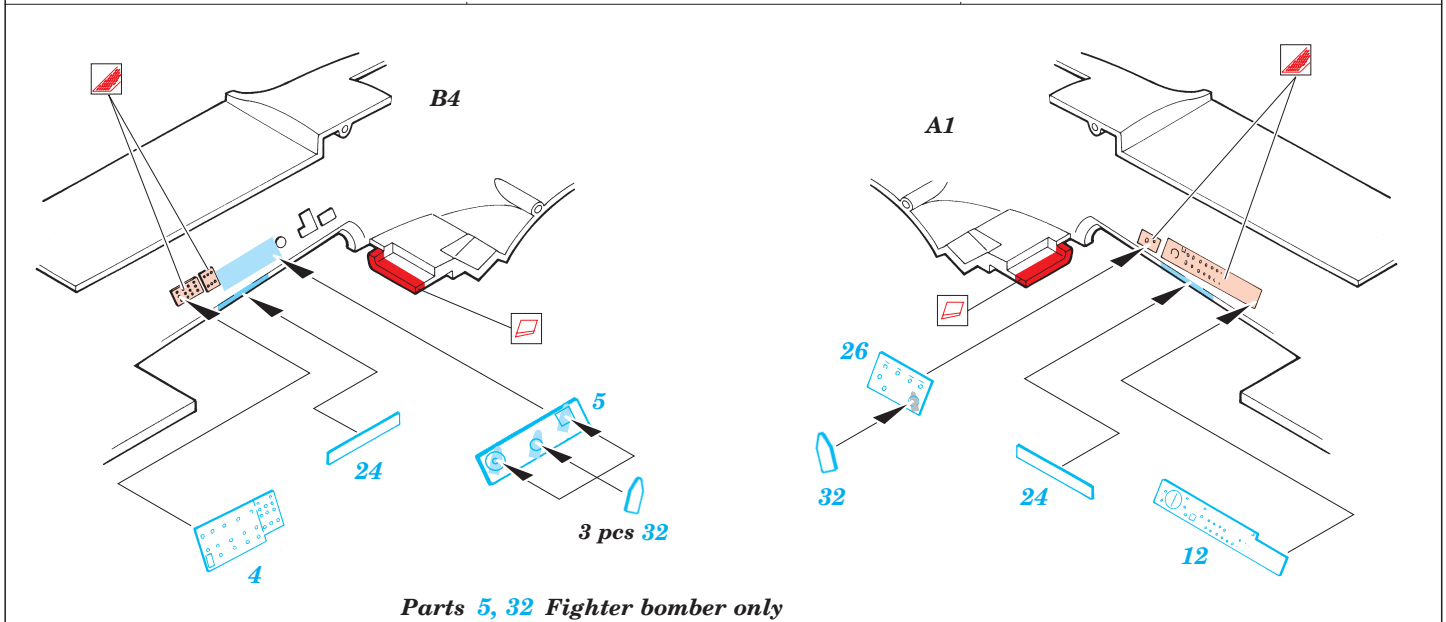

F-86F Sabre

FE236

1/48 scale detail set for Hasegawa kit • sada detailů pro model Hasegawa 1/48

Film

- SYMMETRICAL ASSEMBLY
SYMETRICKÁ MONTÁŽ
- REMOVE
ODSTRANIT
- BEND
OHNOUT
- REPLACE
NAHRADIT
- GRIND
OBROUSIT
- OPTION
VOLBA

- ORIGINAL KIT PARTS
PŮVODNÍ DÍLY STAVEBNICE
- PHOTO-ETCHED PARTS
LEPTANÉ DÍLY
- PARTS TO BE REMOVED
DÍLY K ODSTRANĚNÍ
- FILL
TMELIT

References: - Squadron/Signal Publ. No.5521 - F-86Sabre Walk Around
 - Model Art No.302 - F-86F Sabre
 - Replic No.62