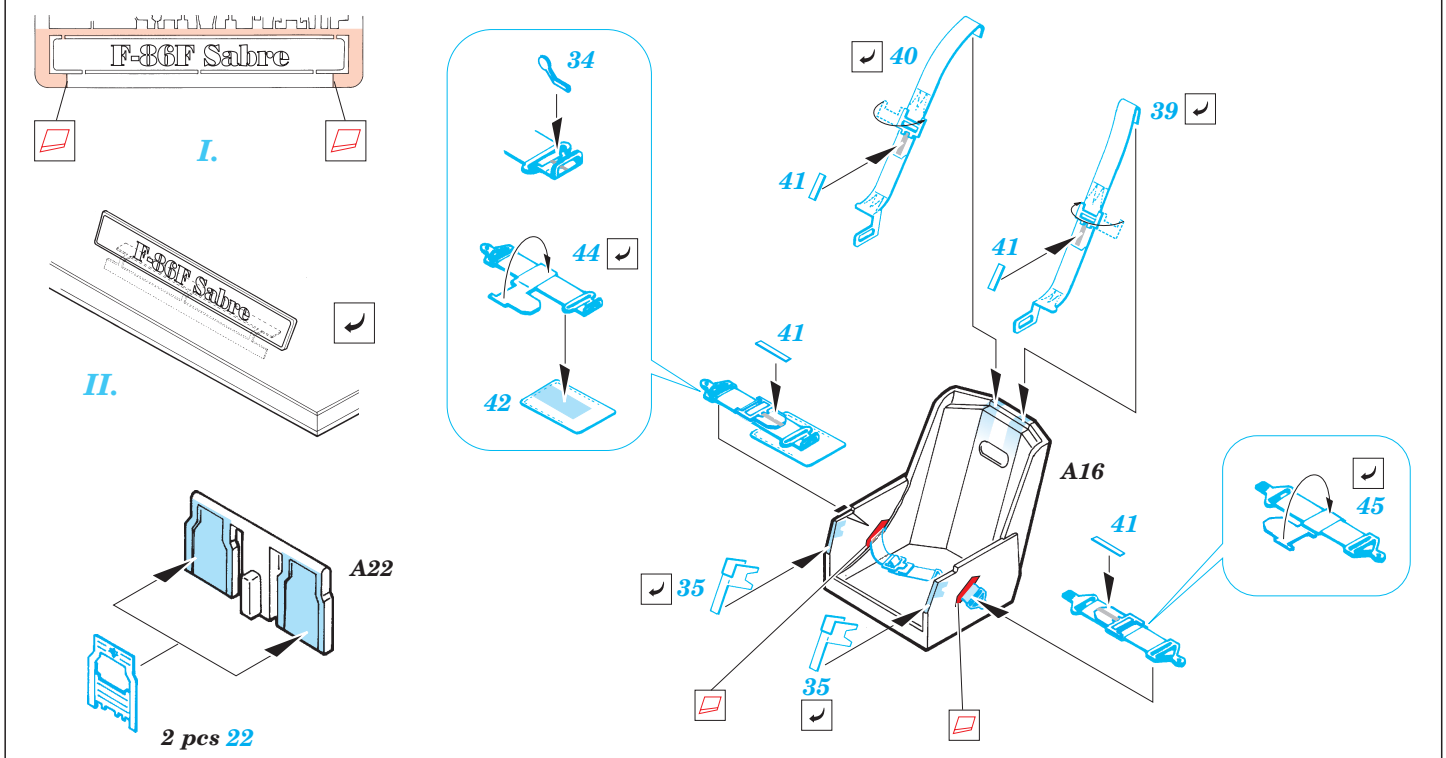

F-86F Sabre

FE236

1/48 scale detail set for Hasegawa kit • sada detailů pro model Hasegawa 1/48

Film

- SYMMETRICAL ASSEMBLY
SYMETRICKÁ MONTÁŽ
- REMOVE
ODSTRANIT
- BEND
OHNOUT
- REPLACE
NAHRADIT
- GRIND
OBROUSIT
- OPTION
VOLBA

- ORIGINAL KIT PARTS
PŮVODNÍ DÍLY STAVEBNICE
- PHOTO-ETCHED PARTS
LEPTANÉ DÍLY
- PARTS TO BE REMOVED
DÍLY K ODSTRANĚNÍ
- FILL
TMELIT

References: - Squadron/Signal Publ. No.5521 - F-86Sabre Walk Around
 - Model Art No.302 - F-86F Sabre
 - Replic No.62