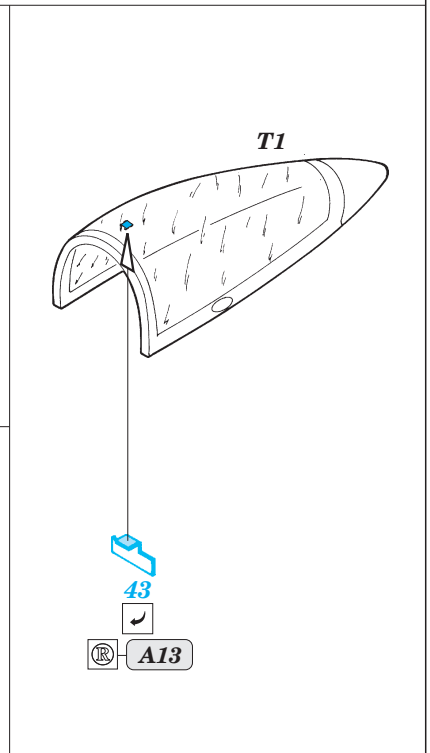

F-86F Sabre

FE236

1/48 scale detail set for Hasegawa kit • sada detailů pro model Hasegawa 1/48

Film

- SYMMETRICAL ASSEMBLY
SYMETRICKÁ MONTÁŽ
- REMOVE
ODSTRANIT
- BEND
OHNOUT
- REPLACE
NAHRADIT
- GRIND
OBROUSIT
- OPTION
VOLBA

- ORIGINAL KIT PARTS
PŮVODNÍ DÍLY STAVEBNICE
- PHOTO-ETCHED PARTS
LEPTANÉ DÍLY
- PARTS TO BE REMOVED
DÍLY K ODSTRANĚNÍ
- FILL
TMELIT

References: - Squadron/Signal Publ. No.5521 - F-86Sabre Walk Around
 - Model Art No.302 - F-86F Sabre
 - Replic No.62