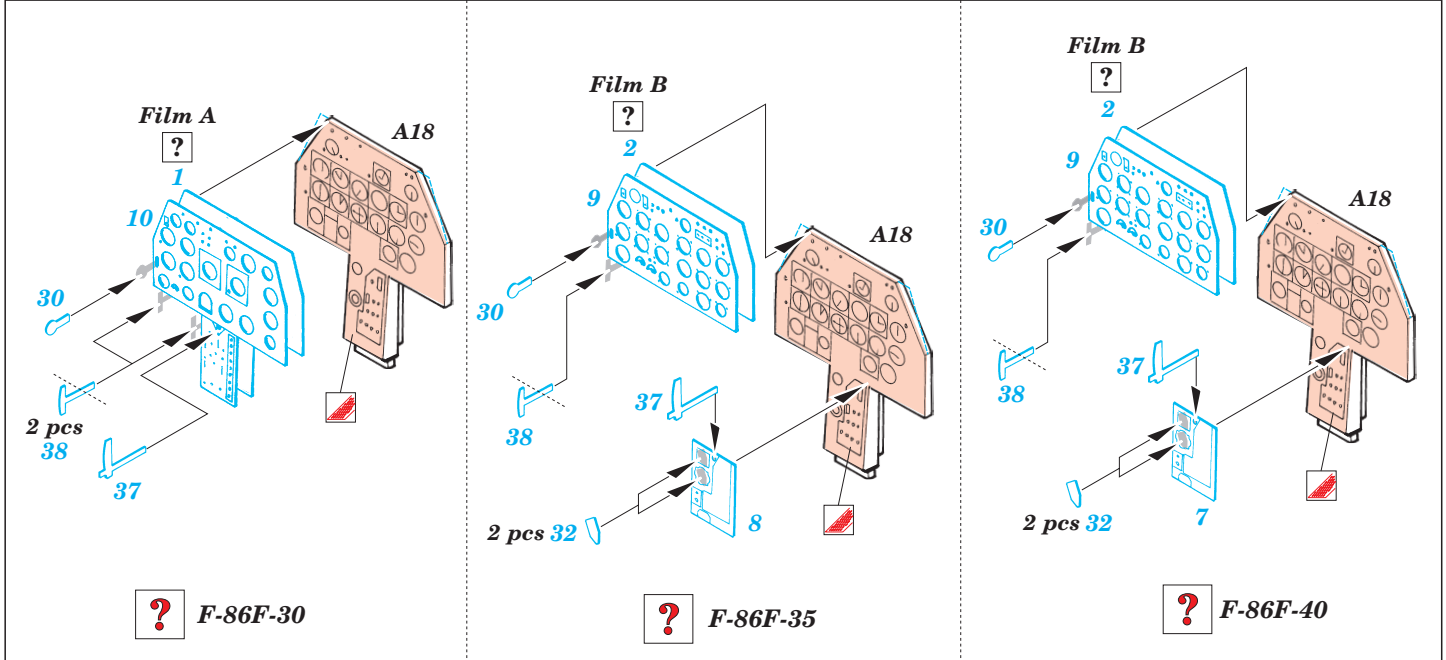

F-86F Sabre

FE236

1/48 scale detail set for Hasegawa kit • sada detailů pro model Hasegawa 1/48

Film

- SYMMETRICAL ASSEMBLY
SYMETRICKÁ MONTÁŽ
- REMOVE
ODSTRANIT
- BEND
OHNOUT
- REPLACE
NAHRADIT
- GRIND
OBROUSIT
- OPTION
VOLBA

- ORIGINAL KIT PARTS
PŮVODNÍ DÍLY STAVEBNICE
- PHOTO-ETCHED PARTS
LEPTANÉ DÍLY
- PARTS TO BE REMOVED
DÍLY K ODSTRANĚNÍ
- FILL
TMELIT

References: - Squadron/Signal Publ. No.5521 - F-86Sabre Walk Around
 - Model Art No.302 - F-86F Sabre
 - Replic No.62