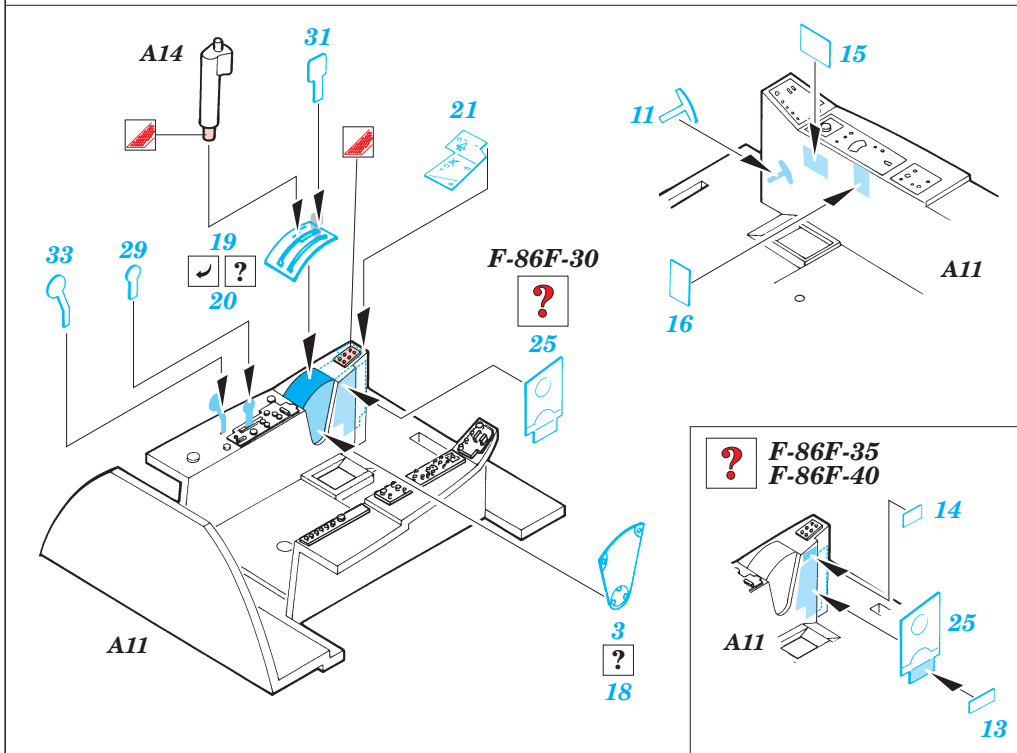

F-86F Sabre

FE236

1/48 scale detail set for Hasegawa kit • sada detailů pro model Hasegawa 1/48

Film

- SYMMETRICAL ASSEMBLY
SYMETRICKÁ MONTÁŽ
- REMOVE
ODSTRANIT
- BEND
OHNOUT
- REPLACE
NAHRADIT
- GRIND
OBROUSIT
- OPTION
VOLBA

- ORIGINAL KIT PARTS
PŮVODNÍ DÍLY STAVEBNICE
- PHOTO-ETCHED PARTS
LEPTANÉ DÍLY
- PARTS TO BE REMOVED
DÍLY K ODSTRANĚNÍ
- FILL
TMELIT

References: - Squadron/Signal Publ. No.5521 - F-86Sabre Walk Around
 - Model Art No.302 - F-86F Sabre
 - Replic No.62