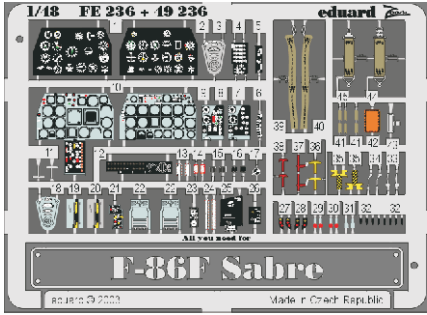

F-86F Sabre

FE236

1/48 scale detail set for Hasegawa kit • sada detailů pro model Hasegawa 1/48

Film

- SYMMETRICAL ASSEMBLY
SYMETRICKÁ MONTÁŽ
- REMOVE
ODSTRANIT
- BEND
OHNOUT
- REPLACE
NAHRADIT
- GRIND
OBROUSIT
- OPTION
VOLBA

- ORIGINAL KIT PARTS
PŮVODNÍ DÍLY STAVEBNICE
- PHOTO-ETCHED PARTS
LEPTANÉ DÍLY
- PARTS TO BE REMOVED
DÍLY K ODSTRANĚNÍ
- FILL
TMELIT

References: - Squadron/Signal Publ. No.5521 - F-86Sabre Walk Around
 - Model Art No.302 - F-86F Sabre
 - Replic No.62