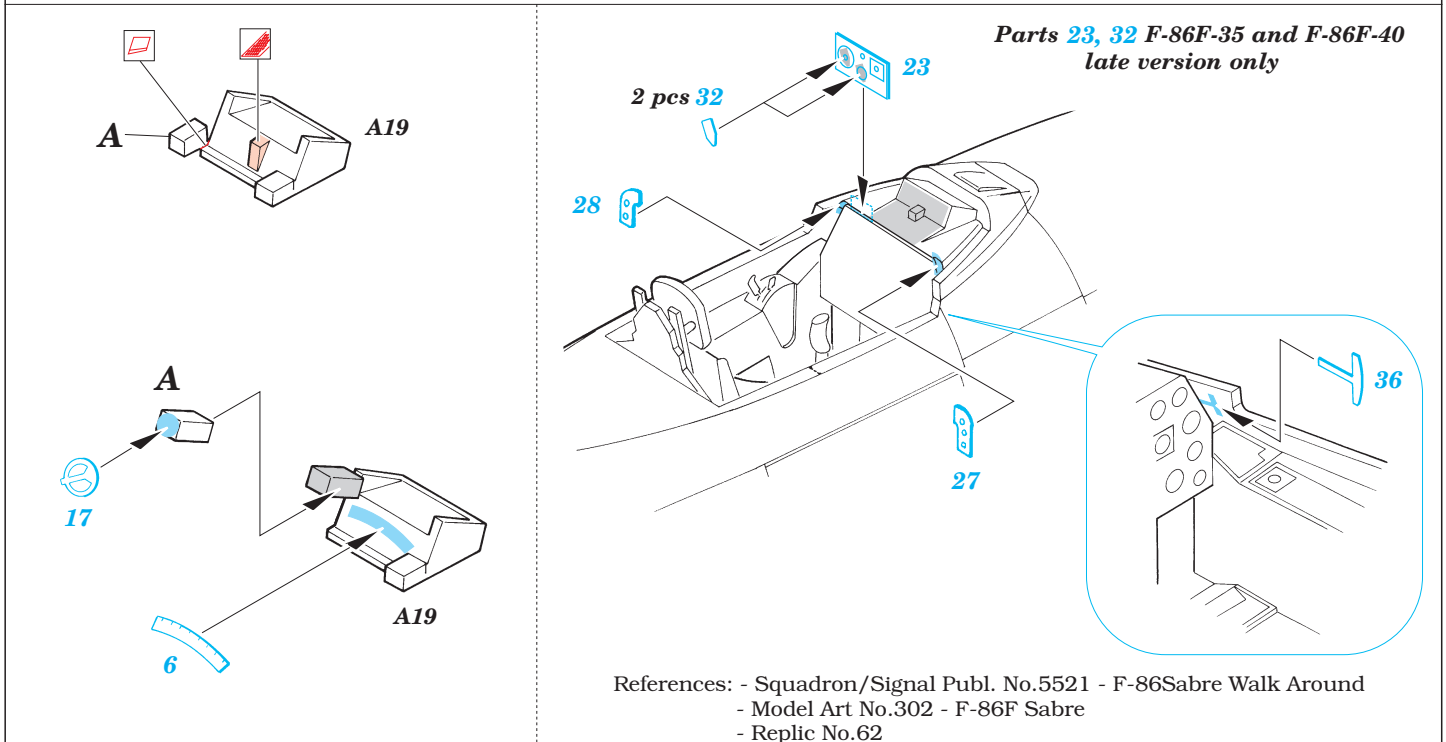

F-86F Sabre

FE236

1/48 scale detail set for Hasegawa kit • sada detailů pro model Hasegawa 1/48

Film

- SYMMETRICAL ASSEMBLY
SYMETRICKÁ MONTÁŽ
- REMOVE
ODSTRANIT
- BEND
OHNOUT
- REPLACE
NAHRADIT
- GRIND
OBROUSIT
- OPTION
VOLBA

- ORIGINAL KIT PARTS
PŮVODNÍ DÍLY STAVEBNICE
- PHOTO-ETCHED PARTS
LEPTANÉ DÍLY
- PARTS TO BE REMOVED
DÍLY K ODSTRANĚNÍ
- FILL
TMELIT

References: - Squadron/Signal Publ. No.5521 - F-86Sabre Walk Around
 - Model Art No.302 - F-86F Sabre
 - Replic No.62