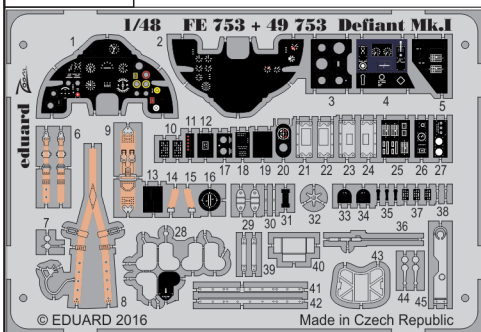

# Defiant Mk.I

FE753

detail set for 1/48 AIRFIX No.05128 kit • sada detailů pro stavebnici 1/48 AIRFIX No.05128

- APPLY EXPRESS MASK AND PAINT BEFORE GLUING  
POUŽIT EXPRESS MASK NABARVIT PŘED SLEPENÍM
- SYMMETRICAL ASSEMBLY  
SYMETRICKÁ MONTÁŽ
- REMOVE  
ODSTRANIT
- GRIND  
OBROUSIT
- DRILL HOLE  
VRTAT OTVOR
- BEND  
OHNOUT
- OPTION  
VOLBA
- REPLACE  
NAHRADIT
- 1** COLORED ETCHED PARTS  
LEPTANÉ BAREVNÉ DÍLY
- 1** ETCHED PARTS  
LEPTANÉ NEBAREVNÉ DÍLY
- 1** ORIGINAL KIT PARTS  
PŮVODNÍ DÍLY STAVEBNICE

ORIGINAL KIT PARTS  
PŮVODNÍ DÍLY STAVEBNICE

PHOTO-ETCHED PARTS  
LEPTANÉ DÍLY

PARTS TO BE REMOVED  
DÍLY K ODSTRANĚNÍ

FILL  
TMELIT