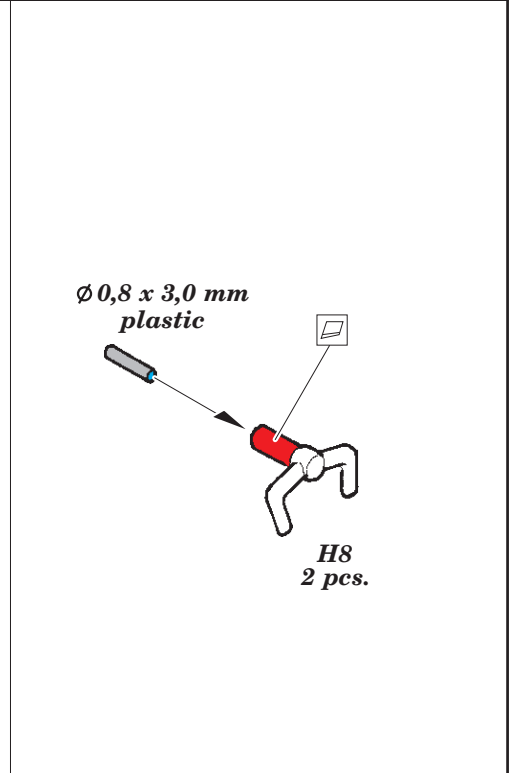

Victor K.2

detail set for AIRFIX 1/72 kit • sada detailů pro stavebnici AIRFIX 1/72

- APPLY EXPRESS MASK AND PAINT BEFORE GLUING
POUŽIT EXPRESS MASK NABARVIT PŘED SLEPENÍM
- SYMMETRICAL ASSEMBLY
SYMETRICKÁ MONTÁŽ
- REMOVE
ODSTRANIT
- GRIND
OBROUSIT
- DRILL HOLE
VRTAT OTVOR
- COLORED ETCHED PARTS
LEPTANÉ BAREVNÉ DÍLY
- ETCHED PARTS
LEPTANÉ NEBAREVNÉ DÍLY
- ORIGINAL KIT PARTS
PŮVODNÍ DÍLY STAVEBNICE
- BEND
OHNOUT
- OPTION
VOLBA
- REPLACE
NAHRADIT

ORIGINAL KIT PARTS PŮVODNÍ DÍLY STAVEBNICE PHOTO-ETCHED PARTS LEPTANÉ DÍLY PARTS TO BE REMOVED DÍLY K ODSTRANĚNÍ FILL TMELIT

2 sets

**H32, H46, H26
(H33, H47, H27)**

13

15