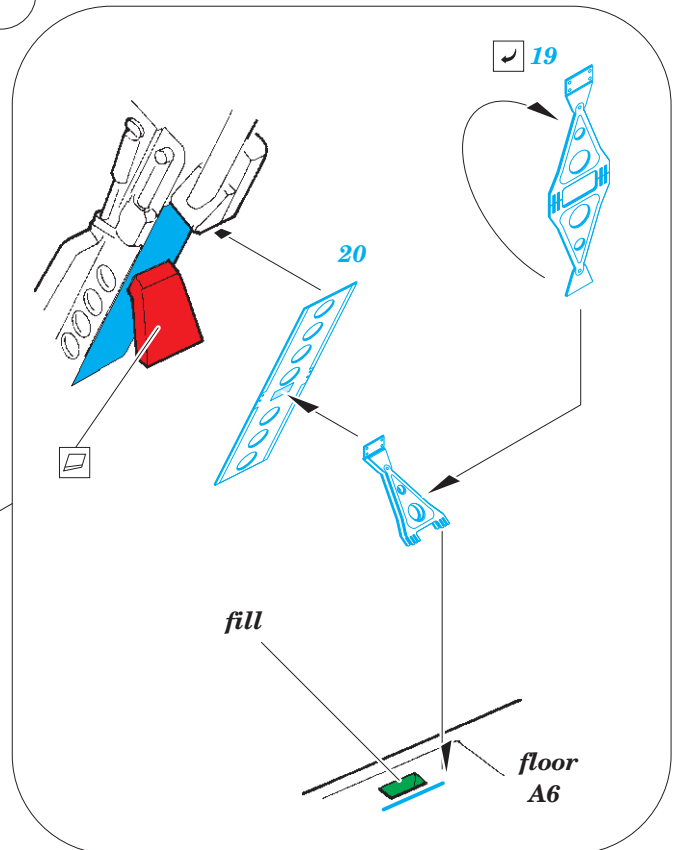

Victor K.2

detail set for AIRFIX 1/72 kit • sada detailů pro stavebnici AIRFIX 1/72

- APPLY EXPRESS MASK AND PAINT BEFORE GLUING
POUŽIT EXPRESS MASK NABARVIT PŘED SLEPENÍM
- SYMMETRICAL ASSEMBLY
SYMETRICKÁ MONTÁŽ
- REMOVE
ODSTRANIT
- GRIND
OBROUSIT
- DRILL HOLE
VRTAT OTVOR
- COLORED ETCHED PARTS
LEPTANÉ BAREVNÉ DÍLY
- ETCHED PARTS
LEPTANÉ NEBAREVNÉ DÍLY
- ORIGINAL KIT PARTS
PŮVODNÍ DÍLY STAVEBNICE
- BEND
OHNOUT
- OPTION
VOLBA
- REPLACE
NAHRADIT

ORIGINAL KIT PARTS PŮVODNÍ DÍLY STAVEBNICE PHOTO-ETCHED PARTS LEPTANÉ DÍLY PARTS TO BE REMOVED DÍLY K ODSTRANĚNÍ FILL TMELIT

2 sets

**H32, H46, H26
(H33, H47, H27)**

13

15