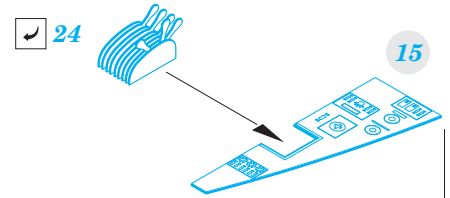

Victor K.2

detail set for AIRFIX 1/72 kit • sada detailů pro stavebnici AIRFIX 1/72

- APPLY EXPRESS MASK AND PAINT BEFORE GLUING
POUŽIT EXPRESS MASK NABARVIT PŘED SLEPENÍM
- SYMMETRICAL ASSEMBLY
SYMETRICKÁ MONTÁŽ
- REMOVE
ODSTRANIT
- GRIND
OBROUSIT
- DRILL HOLE
VRTAT OTVOR
- COLORED ETCHED PARTS
LEPTANÉ BAREVNÉ DÍLY
- ETCHED PARTS
LEPTANÉ NEBAREVNÉ DÍLY
- ORIGINAL KIT PARTS
PŮVODNÍ DÍLY STAVEBNICE
- BEND
OHNOUT
- OPTION
VOLBA
- REPLACE
NAHRADIT

ORIGINAL KIT PARTS PŮVODNÍ DÍLY STAVEBNICE PHOTO-ETCHED PARTS LEPTANÉ DÍLY PARTS TO BE REMOVED DÍLY K ODSTRANĚNÍ FILL TMELIT

2 sets

**H32, H46, H26
(H33, H47, H27)**

13

15