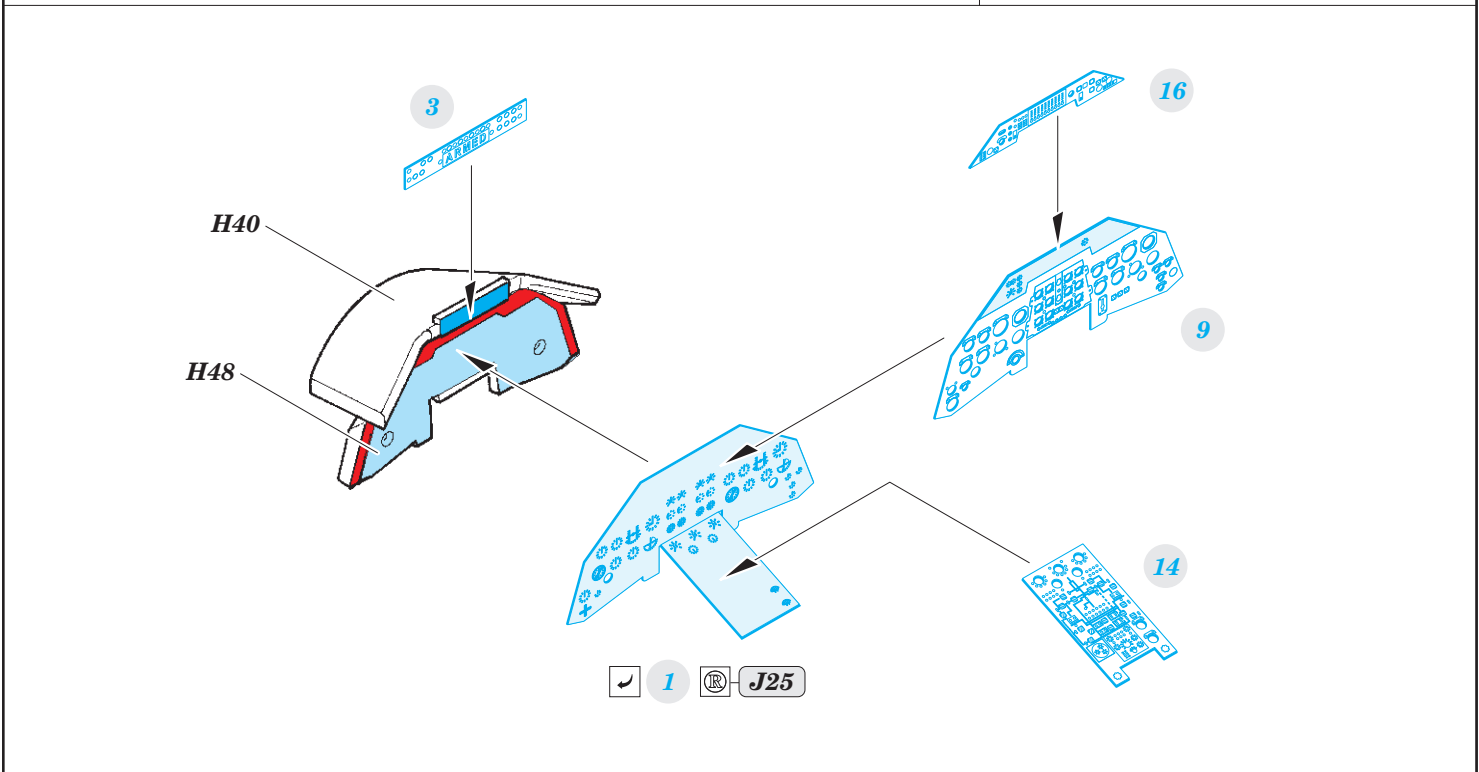

Victor K.2

detail set for AIRFIX 1/72 kit • sada detailů pro stavebnici AIRFIX 1/72

- APPLY EXPRESS MASK AND PAINT BEFORE GLUING
POUŽIT EXPRESS MASK NABARVIT PŘED SLEPENÍM
- SYMMETRICAL ASSEMBLY
SYMETRICKÁ MONTÁŽ
- REMOVE
ODSTRANIT
- GRIND
OBROUSIT
- DRILL HOLE
VRTAT OTVOR
- COLORED ETCHED PARTS
LEPTANÉ BAREVNÉ DÍLY
- ETCHED PARTS
LEPTANÉ NEBAREVNÉ DÍLY
- ORIGINAL KIT PARTS
PŮVODNÍ DÍLY STAVEBNICE
- BEND
OHNOUT
- OPTION
VOLBA
- REPLACE
NAHRADIT

ORIGINAL KIT PARTS PŮVODNÍ DÍLY STAVEBNICE PHOTO-ETCHED PARTS LEPTANÉ DÍLY PARTS TO BE REMOVED DÍLY K ODSTRANĚNÍ FILL TMELIT

2 sets

**H32, H46, H26
(H33, H47, H27)**

13

15