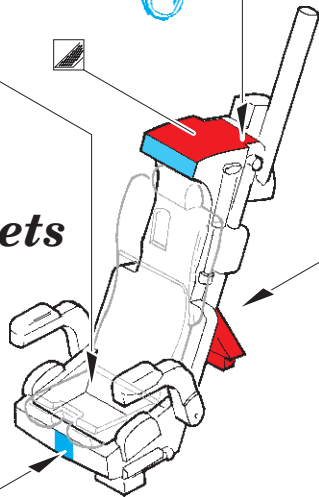

Victor K.2

detail set for AIRFIX 1/72 kit • sada detailů pro stavebnici AIRFIX 1/72

- APPLY EXPRESS MASK AND PAINT BEFORE GLUING
POUŽIT EXPRESS MASK NABARVIT PŘED SLEPENÍM
- SYMMETRICAL ASSEMBLY
SYMETRICKÁ MONTÁŽ
- REMOVE
ODSTRANIT
- GRIND
OBROUSIT
- DRILL HOLE
VRTAT OTVOR
- COLORED ETCHED PARTS
LEPTANÉ BAREVNÉ DÍLY
- ETCHED PARTS
LEPTANÉ NEBAREVNÉ DÍLY
- ORIGINAL KIT PARTS
PŮVODNÍ DÍLY STAVEBNICE
- BEND
OHNOUT
- OPTION
VOLBA
- REPLACE
NAHRADIT

ORIGINAL KIT PARTS PŮVODNÍ DÍLY STAVEBNICE PHOTO-ETCHED PARTS LEPTANÉ DÍLY PARTS TO BE REMOVED DÍLY K ODSTRANĚNÍ FILL TMELIT

2 sets

**H32, H46, H26
(H33, H47, H27)**

13

15