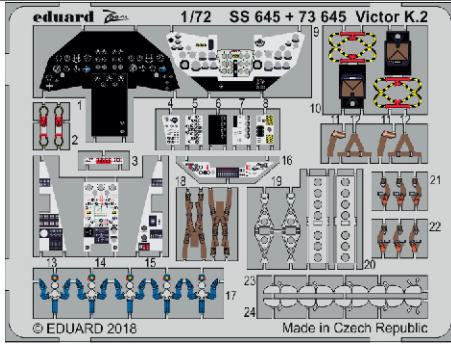

Victor K.2

detail set for AIRFIX 1/72 kit • sada detailů pro stavebnici AIRFIX 1/72

- APPLY EXPRESS MASK AND PAINT BEFORE GLUING
POUŽIT EXPRESS MASK NABARVIT PŘED SLEPENÍM
- SYMMETRICAL ASSEMBLY
SYMETRICKÁ MONTÁŽ
- REMOVE
ODSTRANIT
- GRIND
OBROUSIT
- DRILL HOLE
VRTAT OTVOR
- COLORED ETCHED PARTS
LEPTANÉ BAREVNÉ DÍLY
- ETCHED PARTS
LEPTANÉ NEBAREVNÉ DÍLY
- ORIGINAL KIT PARTS
PŮVODNÍ DÍLY STAVEBNICE
- BEND
OHNOUT
- OPTION
VOLBA
- REPLACE
NAHRADIT

ORIGINAL KIT PARTS PŮVODNÍ DÍLY STAVEBNICE PHOTO-ETCHED PARTS LEPTANÉ DÍLY PARTS TO BE REMOVED DÍLY K ODSTRANĚNÍ FILL TMELIT

2 sets

**H32, H46, H26
(H33, H47, H27)**

13

15