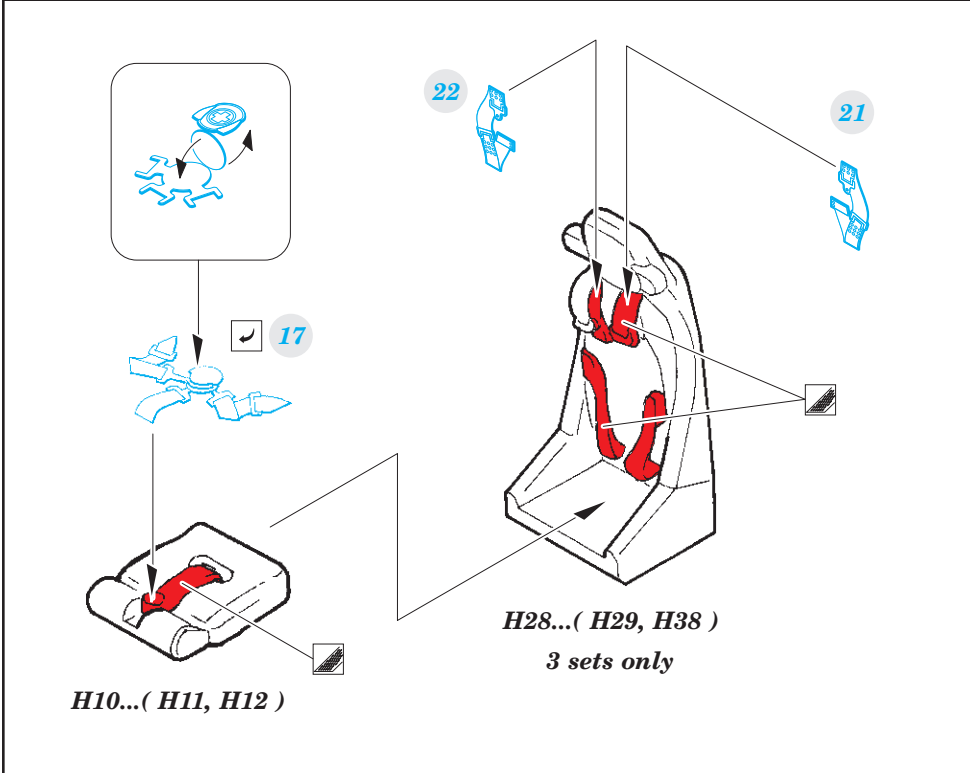

Victor K.2

detail set for AIRFIX 1/72 kit • sada detailů pro stavebnici AIRFIX 1/72

- APPLY EXPRESS MASK AND PAINT BEFORE GLUING
POUŽIT EXPRESS MASK NABARVIT PŘED SLEPENÍM
- SYMMETRICAL ASSEMBLY
SYMETRICKÁ MONTÁŽ
- REMOVE
ODSTRANIT
- GRIND
OBROUSIT
- DRILL HOLE
VRTAT OTVOR
- COLORED ETCHED PARTS
LEPTANÉ BAREVNÉ DÍLY
- ETCHED PARTS
LEPTANÉ NEBAREVNÉ DÍLY
- ORIGINAL KIT PARTS
PŮVODNÍ DÍLY STAVEBNICE
- BEND
OHNOUT
- OPTION
VOLBA
- REPLACE
NAHRADIT

ORIGINAL KIT PARTS PŮVODNÍ DÍLY STAVEBNICE PHOTO-ETCHED PARTS LEPTANÉ DÍLY PARTS TO BE REMOVED DÍLY K ODSTRANĚNÍ FILL TMELIT

2 sets

**H32, H46, H26
(H33, H47, H27)**

13

15