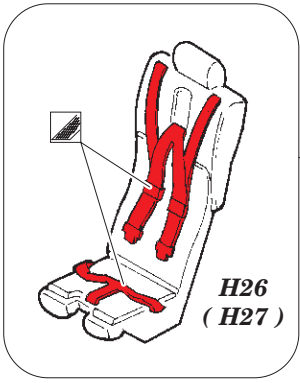

Victor K.2

detail set for AIRFIX 1/72 kit • sada detailů pro stavebnici AIRFIX 1/72

- APPLY EXPRESS MASK AND PAINT BEFORE GLUING
POUŽIT EXPRESS MASK NABARVIT PŘED SLEPENÍM
- SYMMETRICAL ASSEMBLY
SYMETRICKÁ MONTÁŽ
- REMOVE
ODSTRANIT
- GRIND
OBROUSIT
- DRILL HOLE
VRTAT OTVOR
- COLORED ETCHED PARTS
LEPTANÉ BAREVNÉ DÍLY
- ETCHED PARTS
LEPTANÉ NEBAREVNÉ DÍLY
- ORIGINAL KIT PARTS
PŮVODNÍ DÍLY STAVEBNICE
- BEND
OHNOUT
- OPTION
VOLBA
- REPLACE
NAHRADIT

ORIGINAL KIT PARTS PŮVODNÍ DÍLY STAVEBNICE PHOTO-ETCHED PARTS LEPTANÉ DÍLY PARTS TO BE REMOVED DÍLY K ODSTRANĚNÍ FILL TMELIT

2 sets

**H32, H46, H26
(H33, H47, H27)**

13

15