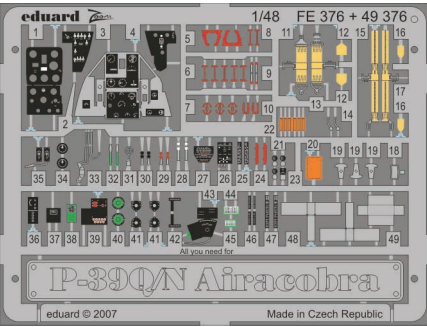

P-39Q/N Airacobra

1/48 scale detail set for HASEGAWA kit • sada detailů pro model HASEGAWA 1/48

FE376

film
 □ □ □
 FE 376 + 49 376
 P-39Q/N Airacobra

- ★ APPLY EXPRESS MASK AND PAINT BEFORE GLUING
POUŽIT EXPRESS MASK NABARVIT PŘED SLEPENÍM
- ☯ SYMETRICAL ASSEMBLY
SYMETRICKÁ MONTÁŽ
- ◻ REMOVE
ODSTRANIT
- ◻ GRIND
OBROUSIT
- ◻ DRILL HOLE
VRTAT OTVOR
- ↷ BEND
OHNOUT
- ? OPTION
VOLBA
- Ⓜ REPLACE
NAHRADIT

 ORIGINAL KIT PARTS
PŮVODNÍ DÍLY STAVEBNICE
 PHOTO-ETCHED PARTS
LEPTANÉ DÍLY
 PARTS TO BE REMOVED
DÍLY K ODSTRANĚNÍ
 FILL
TMELIT