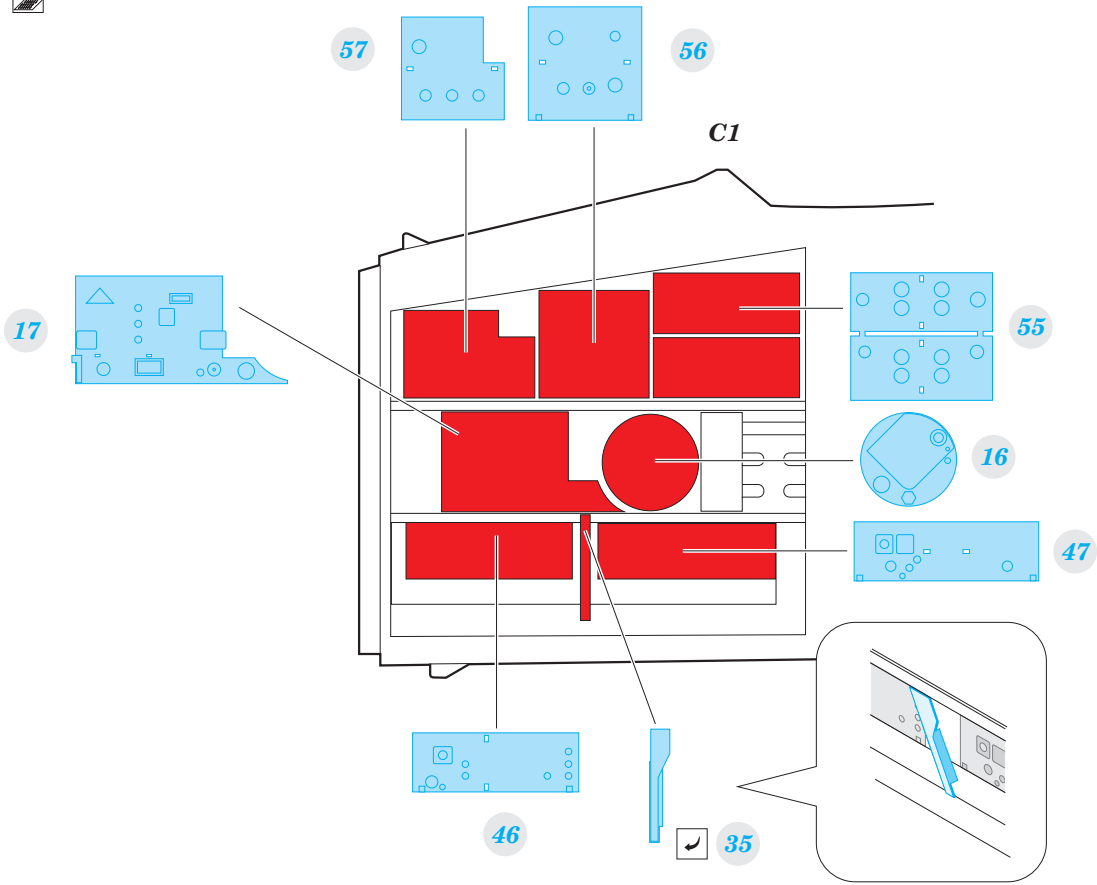

## 1/48

detail set for GREAT WALL HOBBY 1/48 kit • sada detailů pro stavebnici GREAT WALL HOBBY 1/48

- APPLY EXPRESS MASK AND PAINT BEFORE GLUING  
POUŽIT EXPRESS MASK NABARVIT PŘED SLEPENÍM
- SYMMETRICAL ASSEMBLY  
SYMETRICKÁ MONTÁŽ
- REMOVE  
ODSTRANIT
- GRIND  
OBROUSIT
- DRILL HOLE  
VRTAT OTVOR
- BEND  
OHNOUT
- OPTION  
VOLBA
- REPLACE  
NAHRADIT
- COLORED ETCHED PARTS  
LEPTANÉ BAREVNÉ DÍLY
- ETCHED PARTS  
LEPTANÉ NEBAREVNÉ DÍLY
- ORIGINAL KIT PARTS  
PŮVODNÍ DÍLY STAVEBNICE

ORIGINAL KIT PARTS  
PŮVODNÍ DÍLY STAVEBNICE

PHOTO-ETCHED PARTS  
LEPTANÉ DÍLY

PARTS TO BE REMOVED  
DÍLY K ODSTRANĚNÍ

FILL  
TMELIT

**LEFT  
SIDE**

**RIGHT  
SIDE**

Related products: FE 950 F-15C MSIP II seatbelts STEEL 1/48