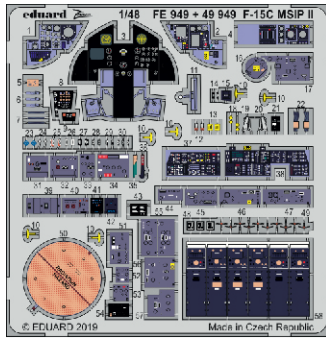

# F-15C MSIP II

eduard

FE 949

## 1/48

detail set for GREAT WALL HOBBY 1/48 kit • sada detailů pro stavebnici GREAT WALL HOBBY 1/48

- APPLY EXPRESS MASK AND PAINT BEFORE GLUING  
POUŽIT EXPRESS MASK NABARVIT PŘED SLEPENÍM
- SYMMETRICAL ASSEMBLY  
SYMETRICKÁ MONTÁŽ
- REMOVE  
ODSTRANIT
- GRIND  
OBROUSIT
- DRILL HOLE  
VRTAT OTVOR
- BEND  
OHNOUT
- OPTION  
VOLBA
- REPLACE  
NAHRADIT
- COLORED ETCHED PARTS  
LEPTANÉ BAREVNÉ DÍLY
- ETCHED PARTS  
LEPTANÉ NEBAREVNÉ DÍLY
- ORIGINAL KIT PARTS  
PŮVODNÍ DÍLY STAVEBNICE

ORIGINAL KIT PARTS  
PŮVODNÍ DÍLY STAVEBNICE

PHOTO-ETCHED PARTS  
LEPTANÉ DÍLY

PARTS TO BE REMOVED  
DÍLY K ODSTRANĚNÍ

FILL  
TMELIT

**LEFT  
SIDE**

**RIGHT  
SIDE**

Related products: FE 950 F-15C MSIP II seatbelts STEEL 1/48