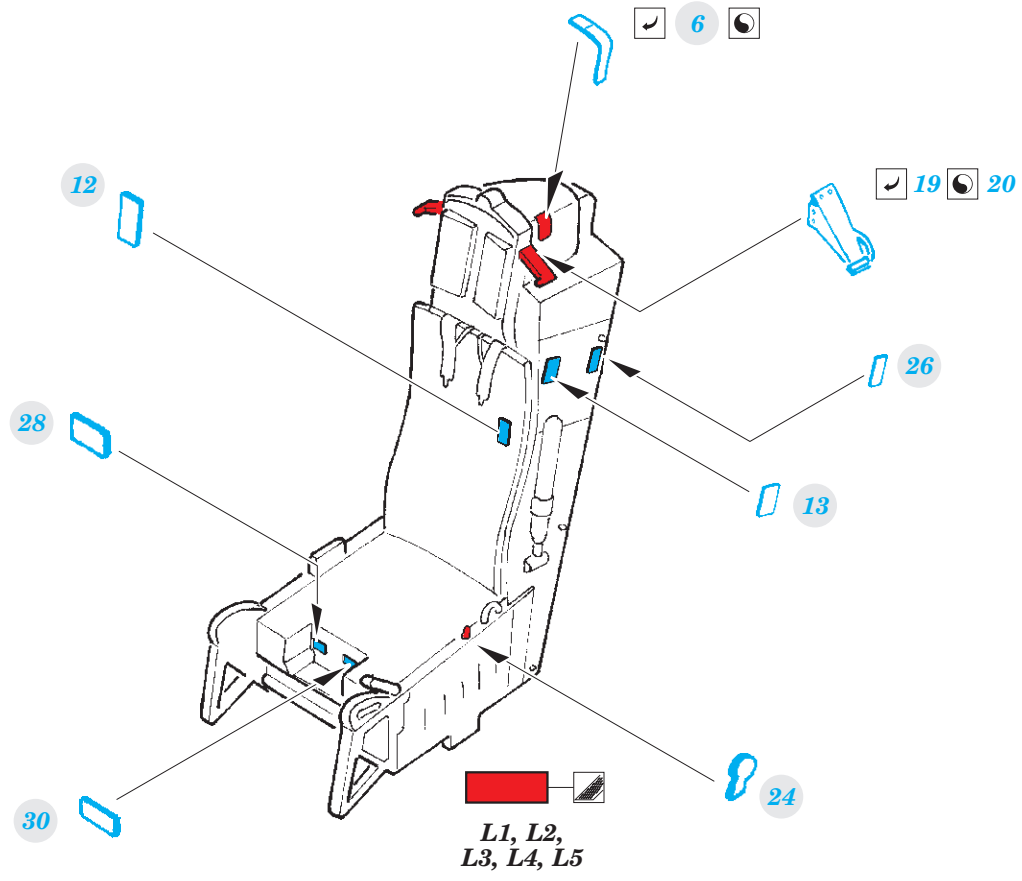

## 1/48

detail set for GREAT WALL HOBBY 1/48 kit • sada detailů pro stavebnici GREAT WALL HOBBY 1/48

- APPLY EXPRESS MASK AND PAINT BEFORE GLUING  
POUŽIT EXPRESS MASK NABARVIT PŘED SLEPENÍM
- SYMMETRICAL ASSEMBLY  
SYMETRICKÁ MONTÁŽ
- REMOVE  
ODSTRANIT
- GRIND  
OBROUSIT
- DRILL HOLE  
VRTAT OTVOR
- BEND  
OHNOUT
- OPTION  
VOLBA
- REPLACE  
NAHRADIT
- COLORED ETCHED PARTS  
LEPTANÉ BAREVNÉ DÍLY
- ETCHED PARTS  
LEPTANÉ NEBAREVNÉ DÍLY
- ORIGINAL KIT PARTS  
PŮVODNÍ DÍLY STAVEBNICE

ORIGINAL KIT PARTS  
PŮVODNÍ DÍLY STAVEBNICE

PHOTO-ETCHED PARTS  
LEPTANÉ DÍLY

PARTS TO BE REMOVED  
DÍLY K ODSTRANĚNÍ

FILL  
TMELIT

**LEFT  
SIDE**

**RIGHT  
SIDE**

Related products: FE 950 F-15C MSIP II seatbelts STEEL 1/48