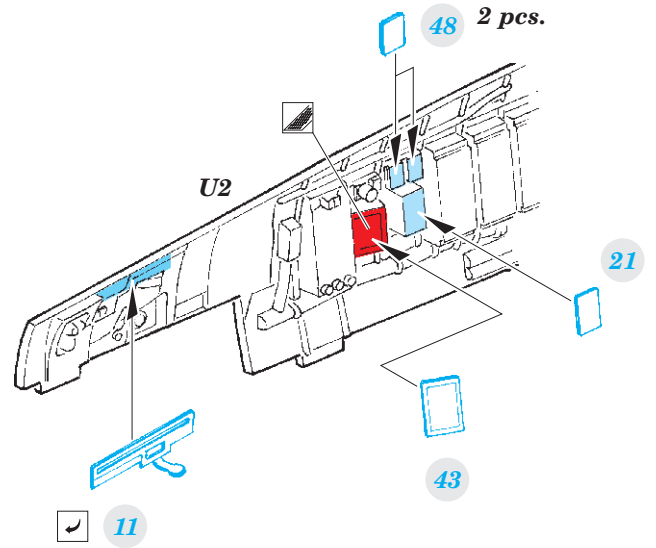

## 1/48

detail set for GREAT WALL HOBBY 1/48 kit • sada detailů pro stavebnici GREAT WALL HOBBY 1/48

- APPLY EXPRESS MASK AND PAINT BEFORE GLUING  
POUŽIT EXPRESS MASK NABARVIT PŘED SLEPENÍM
- SYMMETRICAL ASSEMBLY  
SYMETRICKÁ MONTÁŽ
- REMOVE  
ODSTRANIT
- GRIND  
OBROUSIT
- DRILL HOLE  
VRTAT OTVOR
- BEND  
OHNOUT
- OPTION  
VOLBA
- REPLACE  
NAHRADIT
- COLORED ETCHED PARTS  
LEPTANÉ BAREVNÉ DÍLY
- ETCHED PARTS  
LEPTANÉ NEBAREVNÉ DÍLY
- ORIGINAL KIT PARTS  
PŮVODNÍ DÍLY STAVEBNICE

ORIGINAL KIT PARTS  
PŮVODNÍ DÍLY STAVEBNICE

PHOTO-ETCHED PARTS  
LEPTANÉ DÍLY

PARTS TO BE REMOVED  
DÍLY K ODSTRANĚNÍ

FILL  
TMELIT

**LEFT  
SIDE**

**RIGHT  
SIDE**

Related products: FE 950 F-15C MSIP II seatbelts STEEL 1/48