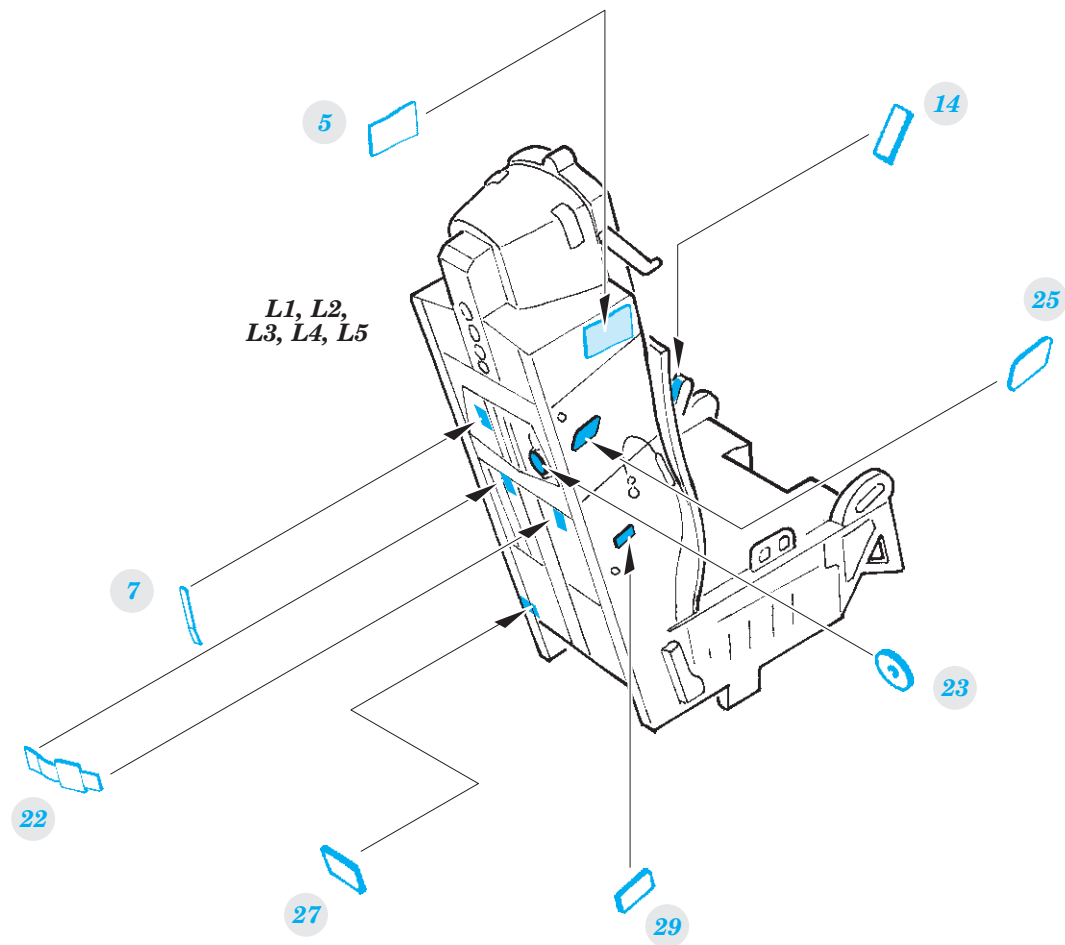

## 1/48

detail set for GREAT WALL HOBBY 1/48 kit • sada detailů pro stavebnici GREAT WALL HOBBY 1/48

- APPLY EXPRESS MASK AND PAINT BEFORE GLUING  
POUŽIT EXPRESS MASK NABARVIT PŘED SLEPENÍM
- SYMMETRICAL ASSEMBLY  
SYMETRICKÁ MONTÁŽ
- REMOVE  
ODSTRANIT
- GRIND  
OBROUSIT
- DRILL HOLE  
VRTAT OTVOR
- BEND  
OHNOUT
- OPTION  
VOLBA
- REPLACE  
NAHRADIT
- COLORED ETCHED PARTS  
LEPTANÉ BAREVNÉ DÍLY
- ETCHED PARTS  
LEPTANÉ NEBAREVNÉ DÍLY
- ORIGINAL KIT PARTS  
PŮVODNÍ DÍLY STAVEBNICE

ORIGINAL KIT PARTS  
PŮVODNÍ DÍLY STAVEBNICE

PHOTO-ETCHED PARTS  
LEPTANÉ DÍLY

PARTS TO BE REMOVED  
DÍLY K ODSTRANĚNÍ

FILL  
TMELIT

**LEFT  
SIDE**

**RIGHT  
SIDE**

Related products: FE 950 F-15C MSIP II seatbelts STEEL 1/48