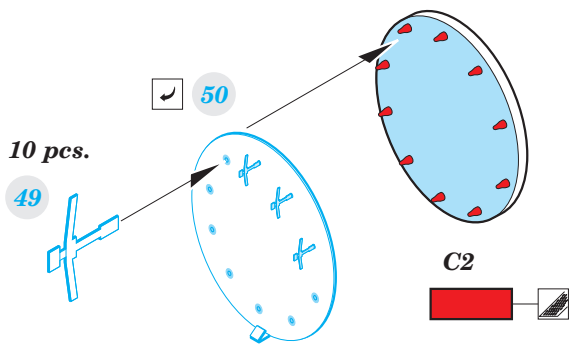

## 1/48

detail set for GREAT WALL HOBBY 1/48 kit • sada detailů pro stavebnici GREAT WALL HOBBY 1/48

- APPLY EXPRESS MASK AND PAINT BEFORE GLUING  
POUŽIT EXPRESS MASK NABARVIT PŘED SLEPENÍM
- SYMMETRICAL ASSEMBLY  
SYMETRICKÁ MONTÁŽ
- REMOVE  
ODSTRANIT
- GRIND  
OBROUSIT
- DRILL HOLE  
VRTAT OTVOR
- BEND  
OHNOUT
- OPTION  
VOLBA
- REPLACE  
NAHRADIT
- COLORED ETCHED PARTS  
LEPTANÉ BAREVNÉ DÍLY
- ETCHED PARTS  
LEPTANÉ NEBAREVNÉ DÍLY
- ORIGINAL KIT PARTS  
PŮVODNÍ DÍLY STAVEBNICE

ORIGINAL KIT PARTS  
PŮVODNÍ DÍLY STAVEBNICE

PHOTO-ETCHED PARTS  
LEPTANÉ DÍLY

PARTS TO BE REMOVED  
DÍLY K ODSTRANĚNÍ

FILL  
TMELIT

**LEFT  
SIDE**

**RIGHT  
SIDE**

Related products: FE 950 F-15C MSIP II seatbelts STEEL 1/48