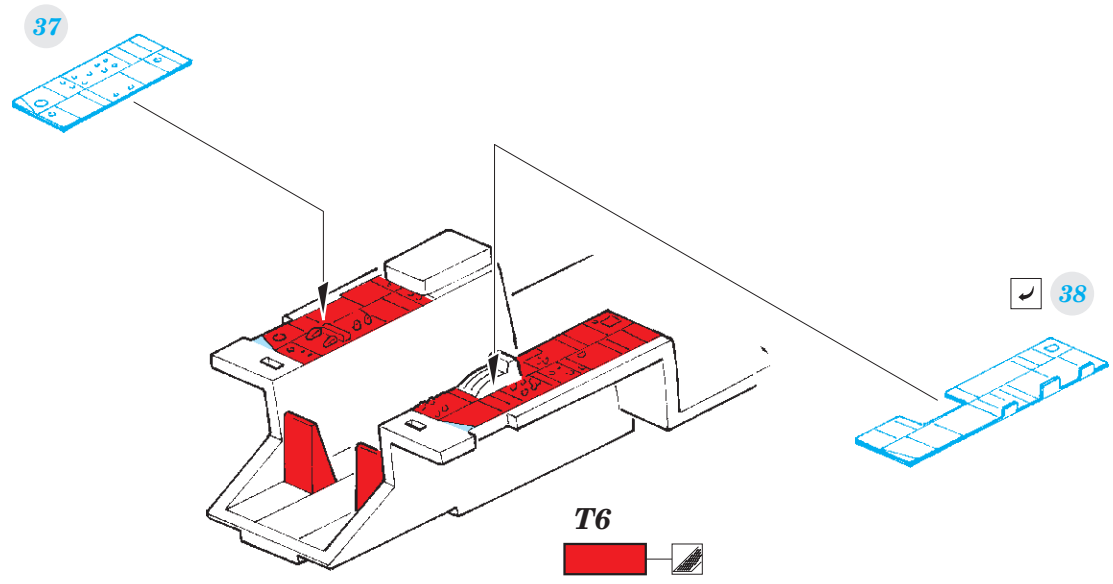

- APPLY EXPRESS MASK AND PAINT BEFORE GLUING
  POUŽIT EXPRESS MASK NABARVIT PŘED SLEPENÍM
- SYMMETRICAL ASSEMBLY
  SYMETRICKÁ MONTÁŽ
- REMOVE
  ODSTRANIT
- GRIND
  OBROUSIT
- DRILL HOLE
  VRTAT OTVOR
- BEND
  OHNOUT
- OPTION
  VOLBA
- REPLACE
  NAHRADIT
- COLORED ETCHED PARTS
  LEPTANÉ BAREVNÉ DÍLY
- ETCHED PARTS
  LEPTANÉ NEBAREVNÉ DÍLY
- ORIGINAL KIT PARTS
  PŮVODNÍ DÍLY STAVEBNICE

ORIGINAL KIT PARTS
PŮVODNÍ DÍLY STAVEBNICE

PHOTO-ETCHED PARTS
LEPTANÉ DÍLY

PARTS TO BE REMOVED
DÍLY K ODSTRANĚNÍ

FILL
TMELIT