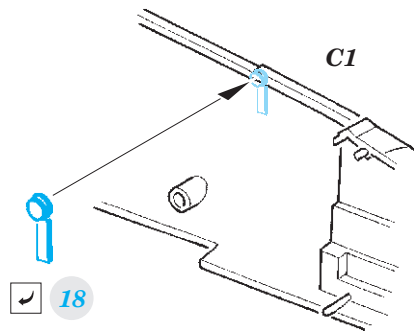

## 1/48

detail set for GREAT WALL HOBBY 1/48 kit • sada detailů pro stavebnici GREAT WALL HOBBY 1/48

- APPLY EXPRESS MASK AND PAINT BEFORE GLUING  
POUŽIT EXPRESS MASK NABARVIT PŘED SLEPENÍM
- SYMMETRICAL ASSEMBLY  
SYMETRICKÁ MONTÁŽ
- REMOVE  
ODSTRANIT
- GRIND  
OBROUSIT
- DRILL HOLE  
VRTAT OTVOR
- BEND  
OHNOUT
- OPTION  
VOLBA
- REPLACE  
NAHRADIT
- COLORED ETCHED PARTS  
LEPTANÉ BAREVNÉ DÍLY
- ETCHED PARTS  
LEPTANÉ NEBAREVNÉ DÍLY
- ORIGINAL KIT PARTS  
PŮVODNÍ DÍLY STAVEBNICE

ORIGINAL KIT PARTS  
PŮVODNÍ DÍLY STAVEBNICE

PHOTO-ETCHED PARTS  
LEPTANÉ DÍLY

PARTS TO BE REMOVED  
DÍLY K ODSTRANĚNÍ

FILL  
TMELIT

**LEFT  
SIDE**

**RIGHT  
SIDE**

Related products: FE 950 F-15C MSIP II seatbelts STEEL 1/48