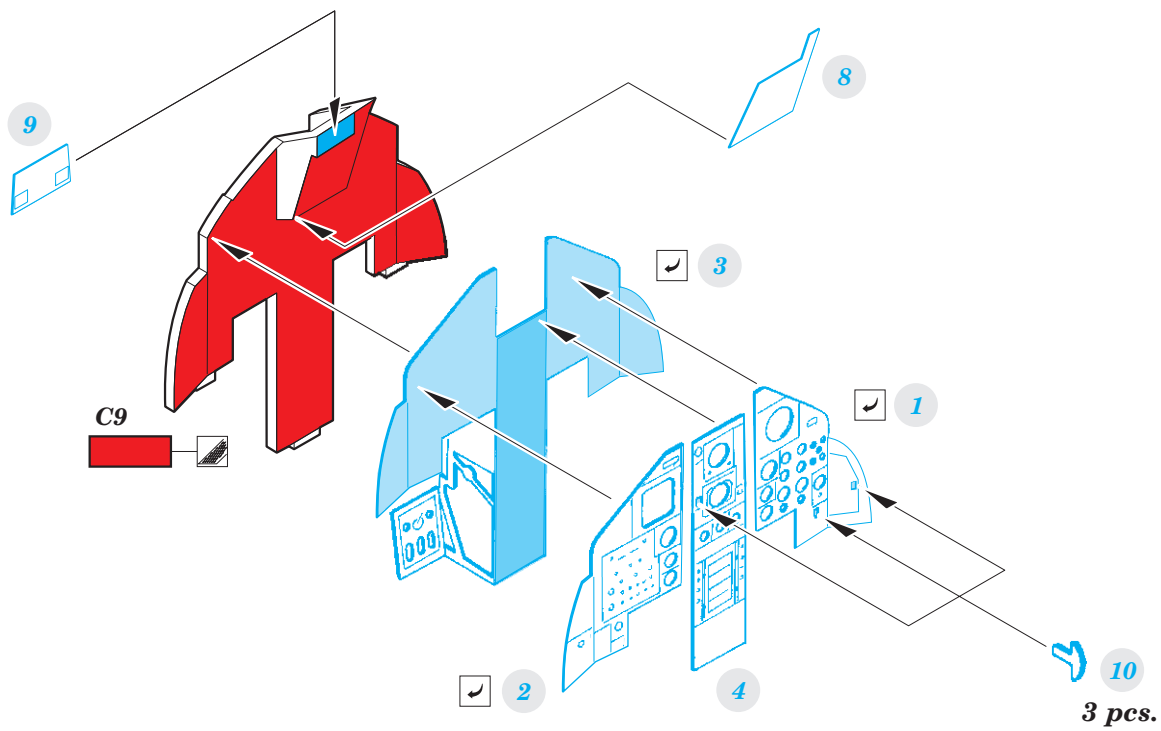

## 1/48

detail set for GREAT WALL HOBBY 1/48 kit • sada detailů pro stavebnici GREAT WALL HOBBY 1/48

- APPLY EXPRESS MASK AND PAINT BEFORE GLUING  
POUŽIT EXPRESS MASK NABARVIT PŘED SLEPENÍM
- SYMMETRICAL ASSEMBLY  
SYMETRICKÁ MONTÁŽ
- REMOVE  
ODSTRANIT
- GRIND  
OBROUSIT
- DRILL HOLE  
VRTAT OTVOR
- BEND  
OHNOUT
- OPTION  
VOLBA
- REPLACE  
NAHRADIT
- COLORED ETCHED PARTS  
LEPTANÉ BAREVNÉ DÍLY
- ETCHED PARTS  
LEPTANÉ NEBAREVNÉ DÍLY
- ORIGINAL KIT PARTS  
PŮVODNÍ DÍLY STAVEBNICE

ORIGINAL KIT PARTS  
PŮVODNÍ DÍLY STAVEBNICE

PHOTO-ETCHED PARTS  
LEPTANÉ DÍLY

PARTS TO BE REMOVED  
DÍLY K ODSTRANĚNÍ

FILL  
TMELIT

**LEFT  
SIDE**

**RIGHT  
SIDE**

Related products: FE 950 F-15C MSIP II seatbelts STEEL 1/48