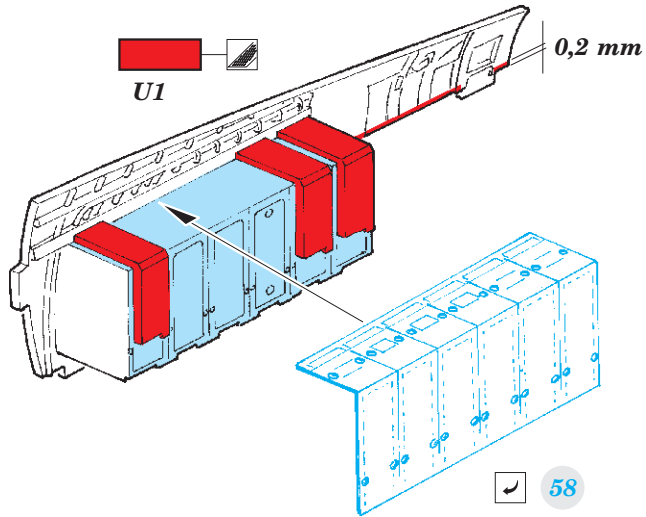

## 1/48

detail set for GREAT WALL HOBBY 1/48 kit • sada detailů pro stavebnici GREAT WALL HOBBY 1/48

- APPLY EXPRESS MASK AND PAINT BEFORE GLUING  
POUŽIT EXPRESS MASK NABARVIT PŘED SLEPENÍM
- SYMMETRICAL ASSEMBLY  
SYMETRICKÁ MONTÁŽ
- REMOVE  
ODSTRANIT
- GRIND  
OBROUSIT
- DRILL HOLE  
VRTAT OTVOR
- BEND  
OHNOUT
- OPTION  
VOLBA
- REPLACE  
NAHRADIT
- COLORED ETCHED PARTS  
LEPTANÉ BAREVNÉ DÍLY
- ETCHED PARTS  
LEPTANÉ NEBAREVNÉ DÍLY
- ORIGINAL KIT PARTS  
PŮVODNÍ DÍLY STAVEBNICE

ORIGINAL KIT PARTS  
PŮVODNÍ DÍLY STAVEBNICE

PHOTO-ETCHED PARTS  
LEPTANÉ DÍLY

PARTS TO BE REMOVED  
DÍLY K ODSTRANĚNÍ

FILL  
TMELIT

**LEFT  
SIDE**

**RIGHT  
SIDE**

Related products: FE 950 F-15C MSIP II seatbelts STEEL 1/48