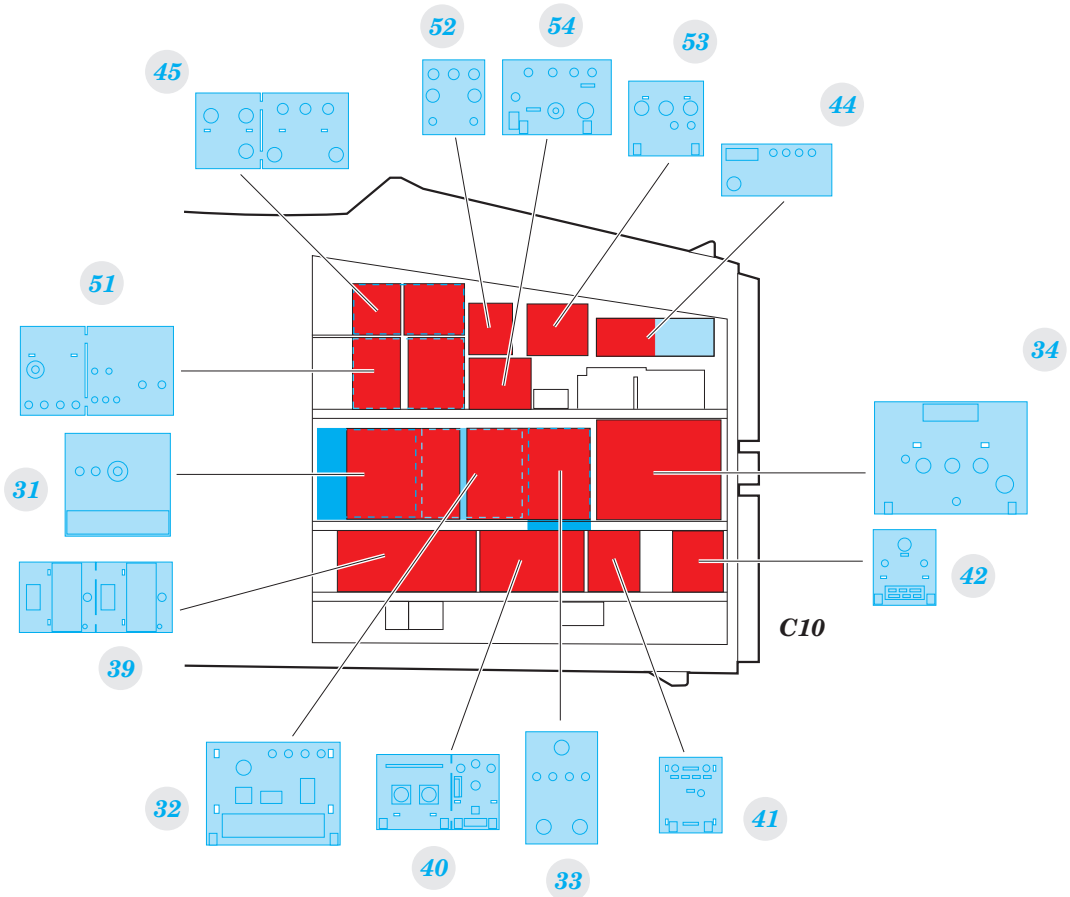

## 1/48

detail set for GREAT WALL HOBBY 1/48 kit • sada detailů pro stavebnici GREAT WALL HOBBY 1/48

- APPLY EXPRESS MASK AND PAINT BEFORE GLUING  
POUŽIT EXPRESS MASK NABARVIT PŘED SLEPENÍM
- SYMMETRICAL ASSEMBLY  
SYMETRICKÁ MONTÁŽ
- REMOVE  
ODSTRANIT
- GRIND  
OBROUSIT
- DRILL HOLE  
VRTAT OTVOR
- BEND  
OHNOUT
- OPTION  
VOLBA
- REPLACE  
NAHRADIT
- COLORED ETCHED PARTS  
LEPTANÉ BAREVNÉ DÍLY
- ETCHED PARTS  
LEPTANÉ NEBAREVNÉ DÍLY
- ORIGINAL KIT PARTS  
PŮVODNÍ DÍLY STAVEBNICE

ORIGINAL KIT PARTS  
PŮVODNÍ DÍLY STAVEBNICE

PHOTO-ETCHED PARTS  
LEPTANÉ DÍLY

PARTS TO BE REMOVED  
DÍLY K ODSTRANĚNÍ

FILL  
TMELIT

**LEFT  
SIDE**

**RIGHT  
SIDE**

Related products: FE 950 F-15C MSIP II seatbelts STEEL 1/48