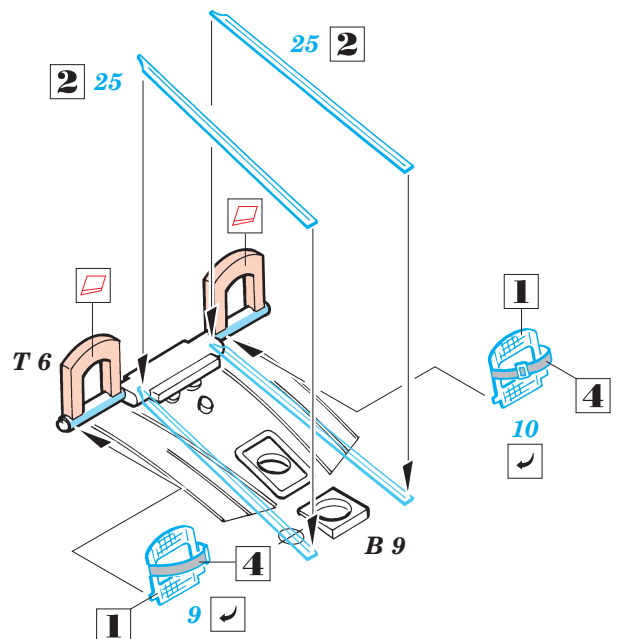

Ki-43 II Oscar

FE202

1/48 scale detail set for Hasegawa kit • sada detailů pro model Hasegawa 1/48

PRINT

*použité barvy
used colors*

- **1** NATURAL METAL COLOR
  BARVA KOVU
- **2** METALLIC GREEN
  KOVOVÉ ZELENÁ
- **3** BROWN
  HNĚDÁ
- **4** PLÁTNO
  BUFF
- **5** BLACK
  ČERNÁ
- **6** CAMOUFLAGE COLOR
  BARVA KAMUFLÁ E

- SYMMETRICAL ASSEMBLY
  SYMETRICKÁ MONTÁŽ
- REMOVE
  ODSTRANIT
- BEND
  OHNOUT
- REPLACE
  NAHRADIT
- GRIND
  OBROUSIT
- OPTION
  VOLBA

ORIGINAL KIT PARTS
PŮVODNÍ DÍLY STAVEBNICE

PHOTO-ETCHED PARTS
LEPTANÉ DÍLY

PARTS TO BE REMOVED
DÍLY K ODSTRANĚNÍ

FILL
TMELIT