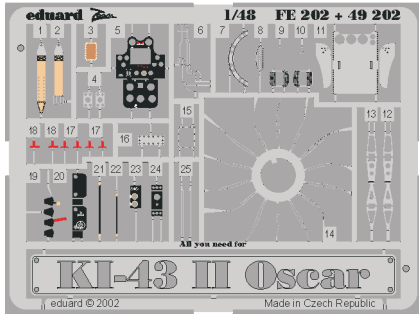

Ki-43 II Oscar

FE202

1/48 scale detail set for Hasegawa kit • sada detailů pro model Hasegawa 1/48

PRINT

*použité barvy
used colors*

- 1** NATURAL METAL COLOR
BARVA KOVU
- 2** METALLIC GREEN
KOVOVÉ ZELENÁ
- 3** BROWN
HNĚDÁ
- 4** PLÁTNO
BUFF
- 5** BLACK
ČERNÁ
- 6** CAMOUFLAGE COLOR
BARVA KAMUFLÁ E

- SYMMETRICAL ASSEMBLY
SYMETRICKÁ MONTÁŽ
- REMOVE
ODSTRANIT
- BEND
OHNOUT
- REPLACE
NAHRADIT
- GRIND
OBROUSIT
- OPTION
VOLBA

ORIGINAL KIT PARTS
PŮVODNÍ DÍLY STAVEBNICE

PHOTO-ETCHED PARTS
LEPTANÉ DÍLY

PARTS TO BE REMOVED
DÍLY K ODSTRANĚNÍ