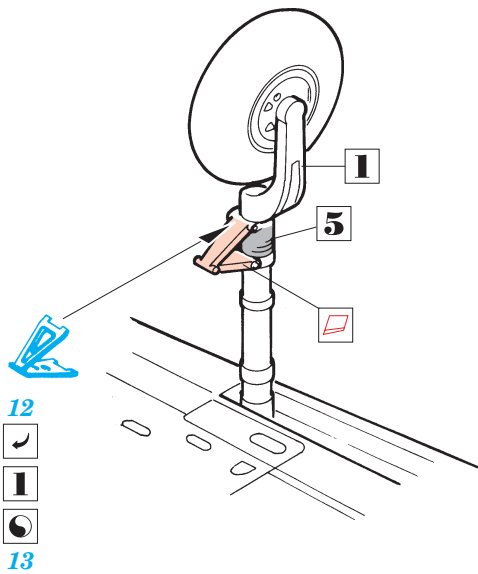

References: - Aero Detail #29 - Nakajima Ki-43 "Oscar" Hayabusa
- Monografie Lotnicze - Nakajima Ki-43 "Oscar" Hayabusa