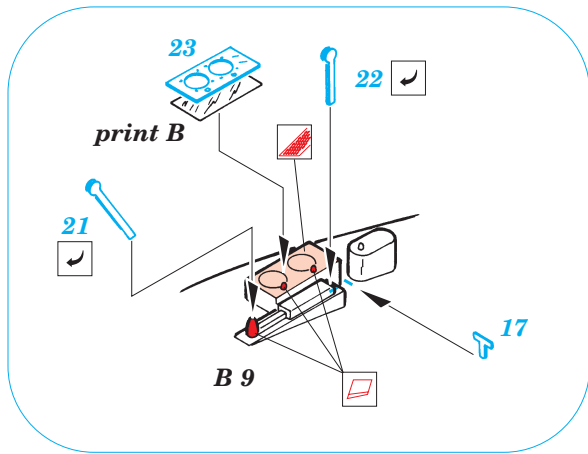

Ki-43 II Oscar

FE202

1/48 scale detail set for Hasegawa kit • sada detailů pro model Hasegawa 1/48

PRINT

*použité barvy
used colors*

- **1** NATURAL METAL COLOR
  BARVA KOVU
- **2** METALLIC GREEN
  KOVOVÉ ZELENÁ
- **3** BROWN
  HNĚDÁ
- **4** PLÁTNO
  BUFF
- **5** BLACK
  ČERNÁ
- **6** CAMOUFLAGE COLOR
  BARVA KAMUFLÁ E

- SYMMETRICAL ASSEMBLY
  SYMETRICKÁ MONTÁŽ
- REMOVE
  ODSTRANIT
- BEND
  OHNOUT
- REPLACE
  NAHRADIT
- GRIND
  OBROUSIT
- OPTION
  VOLBA

ORIGINAL KIT PARTS
PŮVODNÍ DÍLY STAVEBNICE

PHOTO-ETCHED PARTS
LEPTANÉ DÍLY

PARTS TO BE REMOVED
DÍLY K ODSTRANĚNÍ

FILL
TMELIT