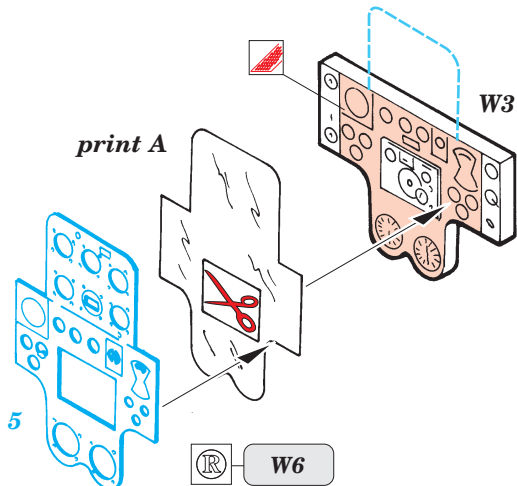

Ki-43 II Oscar

FE202

1/48 scale detail set for Hasegawa kit • sada detailů pro model Hasegawa 1/48

PRINT

*použité barvy
used colors*

- **1** NATURAL METAL COLOR
  BARVA KOVU
- **2** METALLIC GREEN
  KOVOVÉ ZELENÁ
- **3** BROWN
  HNĚDÁ
- **4** PLÁTNO
  BUFF
- **5** BLACK
  ČERNÁ
- **6** CAMOUFLAGE COLOR
  BARVA KAMUFLÁ E

- SYMMETRICAL ASSEMBLY
  SYMETRICKÁ MONTÁŽ
- REMOVE
  ODSTRANIT
- BEND
  OHNOUT
- REPLACE
  NAHRADIT
- GRIND
  OBROUSIT
- OPTION
  VOLBA

ORIGINAL KIT PARTS
PŮVODNÍ DÍLY STAVEBNICE

PHOTO-ETCHED PARTS
LEPTANÉ DÍLY

PARTS TO BE REMOVED
DÍLY K ODSTRANĚNÍ

FILL
TMELIT