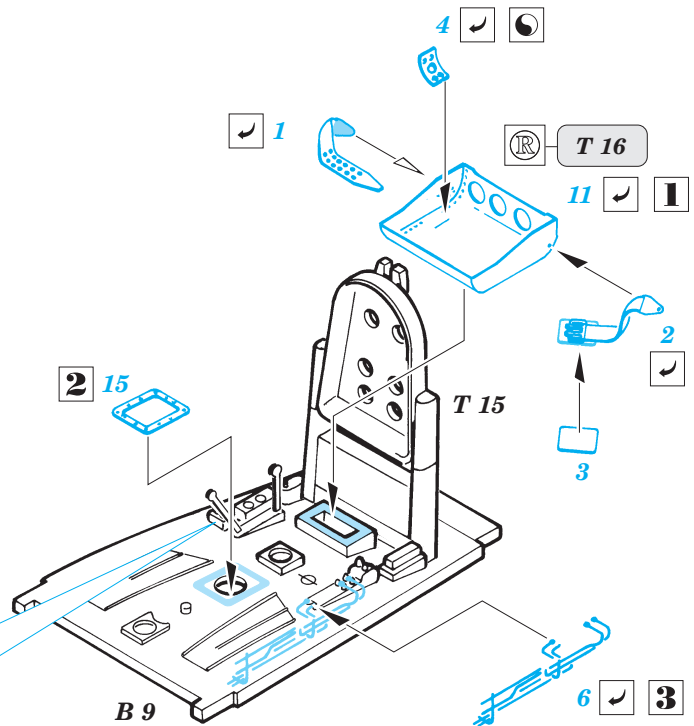

Ki-43 II Oscar

FE202

1/48 scale detail set for Hasegawa kit • sada detailů pro model Hasegawa 1/48

PRINT

*použité barvy
used colors*

- **1** NATURAL METAL COLOR
  BARVA KOVU
- **2** METALLIC GREEN
  KOVOVÉ ZELENÁ
- **3** BROWN
  HNĚDÁ
- **4** PLÁTNO
  BUFF
- **5** BLACK
  ČERNÁ
- **6** CAMOUFLAGE COLOR
  BARVA KAMUFLÁ E

- SYMMETRICAL ASSEMBLY
  SYMETRICKÁ MONTÁŽ
- REMOVE
  ODSTRANIT
- BEND
  OHNOUT
- REPLACE
  NAHRADIT
- GRIND
  OBROUSIT
- OPTION
  VOLBA

ORIGINAL KIT PARTS
PŮVODNÍ DÍLY STAVEBNICE

PHOTO-ETCHED PARTS
LEPTANÉ DÍLY

PARTS TO BE REMOVED
DÍLY K ODSTRANĚNÍ

FILL
TMELIT