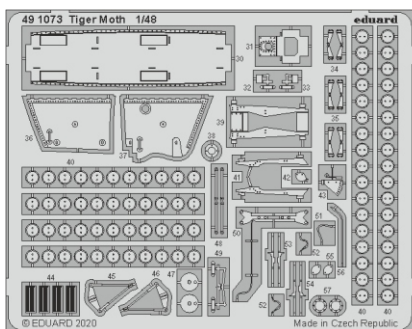

Tiger Moth

eduard

49 1073

1/48

detail set for 1/48 AIRFIX kit • sada detailů pro stavebnici 1/48 AIRFIX

- APPLY EXPRESS MASK AND PAINT BEFORE GLUING
POUŽIT EXPRESS MASK NABARVIT PŘED SLEPENÍM
- SYMMETRICAL ASSEMBLY
SYMETRICKÁ MONTÁŽ
- REMOVE
ODSTRANIT
- GRIND
OBROUSIT
- DRILL HOLE
VRTAT OTVOR
- BEND
OHNOUT
- OPTION
VOLBA
- REPLACE
NAHRADIT
- COLORED ETCHED PARTS
LEPTANÉ BAREVNÉ DÍLY
- ETCHED PARTS
LEPTANÉ NEBAREVNÉ DÍLY
- ORIGINAL KIT PARTS
PŮVODNÍ DÍLY STAVEBNICE

ORIGINAL KIT PARTS
PŮVODNÍ DÍLY STAVEBNICE

PHOTO-ETCHED PARTS
LEPTANÉ DÍLY

PARTS TO BE REMOVED
DÍLY K ODSTRANĚNÍ

FILL
TMELIT