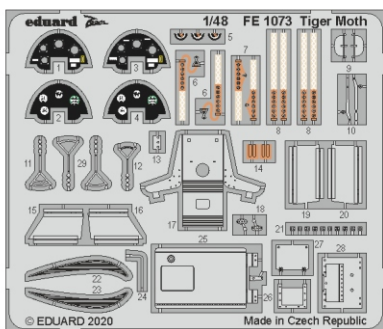

Tiger Moth

eduard

49 1073

1/48

detail set for 1/48 AIRFIX kit • sada detailů pro stavebnici 1/48 AIRFIX

- APPLY EXPRESS MASK AND PAINT BEFORE GLUING
POUŽIT EXPRESS MASK NABARVIT PŘED SLEPENÍM
- SYMMETRICAL ASSEMBLY
SYMETRICKÁ MONTÁŽ
- REMOVE
ODSTRANIT
- GRIND
OBROUSIT
- DRILL HOLE
VRTAT OTVOR
- BEND
OHNOUT
- OPTION
VOLBA
- REPLACE
NAHRADIT
- COLORED ETCHED PARTS
LEPTANÉ BAREVNÉ DÍLY
- ETCHED PARTS
LEPTANÉ NEBAREVNÉ DÍLY
- ORIGINAL KIT PARTS
PŮVODNÍ DÍLY STAVEBNICE

ORIGINAL KIT PARTS
PŮVODNÍ DÍLY STAVEBNICE

PHOTO-ETCHED PARTS
LEPTANÉ DÍLY

PARTS TO BE REMOVED
DÍLY K ODSTRANĚNÍ

FILL
TMELIT