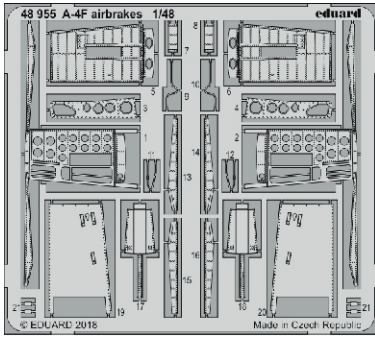

A-4F airbrakes

eduard

48 955

1/48

detail set for 1/48 HOBBY BOSS kit • sada detailů pro stavebnici 1/48 HOBBY BOSS

- APPLY EXPRESS MASK AND PAINT BEFORE GLUING
POUŽIT EXPRESS MASK NABARVIT PŘED SLEPENÍM
- SYMMETRICAL ASSEMBLY
SYMETRICKÁ MONTÁŽ
- REMOVE
ODSTRANIT
- GRIND
OBROUSIT
- DRILL HOLE
VRTAT OTVOR
- COLORED ETCHED PARTS
LEPTANÉ BAREVNÉ DÍLY
- ETCHED PARTS
LEPTANÉ NEBAREVNÉ DÍLY
- ORIGINAL KIT PARTS
PŮVODNÍ DÍLY STAVEBNICE
- BEND
OHNOUT
- OPTION
VOLBA
- REPLACE
NAHRADIT

ORIGINAL KIT PARTS
PŮVODNÍ DÍLY STAVEBNICE

PHOTO-ETCHED PARTS
LEPTANÉ DÍLY

PARTS TO BE REMOVED
DÍLY K ODSTRANĚNÍ

FILL
TMELIT