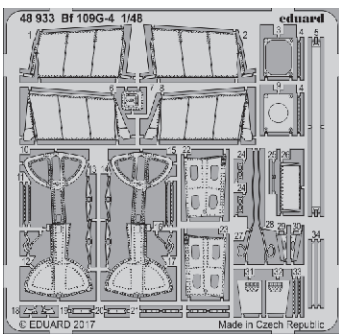

Bf 109G-4 1/48

eduard

48 933

detail set for 1/48 EDUARD kit • sada detailů pro stavebnici 1/48 EDUARD

- APPLY EXPRESS MASK AND PAINT BEFORE GLUING
POUŽIT EXPRESS MASK NABARVIT PŘED SLEPENÍM
- SYMMETRICAL ASSEMBLY
SYMETRICKÁ MONTÁŽ
- REMOVE
ODSTRANIT
- GRIND
OBROUSIT
- DRILL HOLE
VRTAT OTVOR
- COLORED ETCHED PARTS
LEPTANÉ BAREVNÉ DÍLY
- ETCHED PARTS
LEPTANÉ NEBAREVNÉ DÍLY
- ORIGINAL KIT PARTS
PŮVODNÍ DÍLY STAVEBNICE
- BEND
OHNOUT
- OPTION
VOLBA
- REPLACE
NAHRADIT

 ORIGINAL KIT PARTS PŮVODNÍ DÍLY STAVEBNICE
 PHOTO-ETCHED PARTS LEPTANÉ DÍLY
 PARTS TO BE REMOVED DÍLY K ODSTRANĚNÍ
 FILL TMELIT

159, 161

162, 164

ball pen

H5, H6

15 10

31 32

?
H60, H65