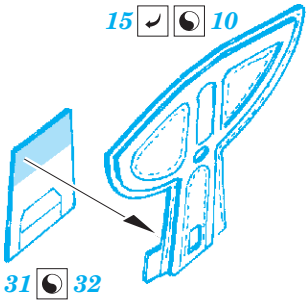

Bf 109G-4 1/48

eduard

48 933

detail set for 1/48 EDUARD kit • sada detailů pro stavebnici 1/48 EDUARD

- APPLY EXPRESS MASK AND PAINT BEFORE GLUING
POUŽIT EXPRESS MASK NABARVIT PŘED SLEPENÍM
- SYMMETRICAL ASSEMBLY
SYMETRICKÁ MONTÁŽ
- REMOVE
ODSTRANIT
- GRIND
OBROUSIT
- DRILL HOLE
VRTAT OTVOR
- COLORED ETCHED PARTS
LEPTANÉ BAREVNÉ DÍLY
- ETCHED PARTS
LEPTANÉ NEBAREVNÉ DÍLY
- ORIGINAL KIT PARTS
PŮVODNÍ DÍLY STAVEBNICE
- BEND
OHNOUT
- OPTION
VOLBA
- REPLACE
NAHRADIT

 ORIGINAL KIT PARTS PŮVODNÍ DÍLY STAVEBNICE
 PHOTO-ETCHED PARTS LEPTANÉ DÍLY
 PARTS TO BE REMOVED DÍLY K ODSTRANĚNÍ
 FILL TMELIT

159, 161

162, 164

ball pen

H5, H6

15 10

31 32

?
H60, H65