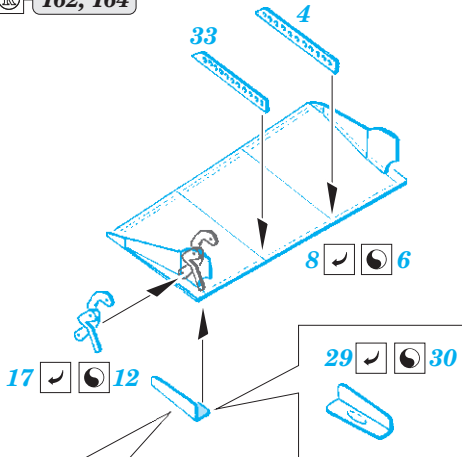

Bf 109G-4 1/48

eduard

48 933

detail set for 1/48 EDUARD kit • sada detailů pro stavebnici 1/48 EDUARD

- APPLY EXPRESS MASK AND PAINT BEFORE GLUING
POUŽIT EXPRESS MASK NABARVIT PŘED SLEPENÍM
- SYMMETRICAL ASSEMBLY
SYMETRICKÁ MONTÁŽ
- REMOVE
ODSTRANIT
- GRIND
OBROUSIT
- DRILL HOLE
VRTAT OTVOR
- COLORED ETCHED PARTS
LEPTANÉ BAREVNÉ DÍLY
- ETCHED PARTS
LEPTANÉ NEBAREVNÉ DÍLY
- ORIGINAL KIT PARTS
PŮVODNÍ DÍLY STAVEBNICE
- BEND
OHNOUT
- OPTION
VOLBA
- REPLACE
NAHRADIT

 ORIGINAL KIT PARTS PŮVODNÍ DÍLY STAVEBNICE
 PHOTO-ETCHED PARTS LEPTANÉ DÍLY
 PARTS TO BE REMOVED DÍLY K ODSTRANĚNÍ
 FILL TMELIT

159, 161

162, 164

ball pen

H5, H6

15 10

31 32

?
H60, H65