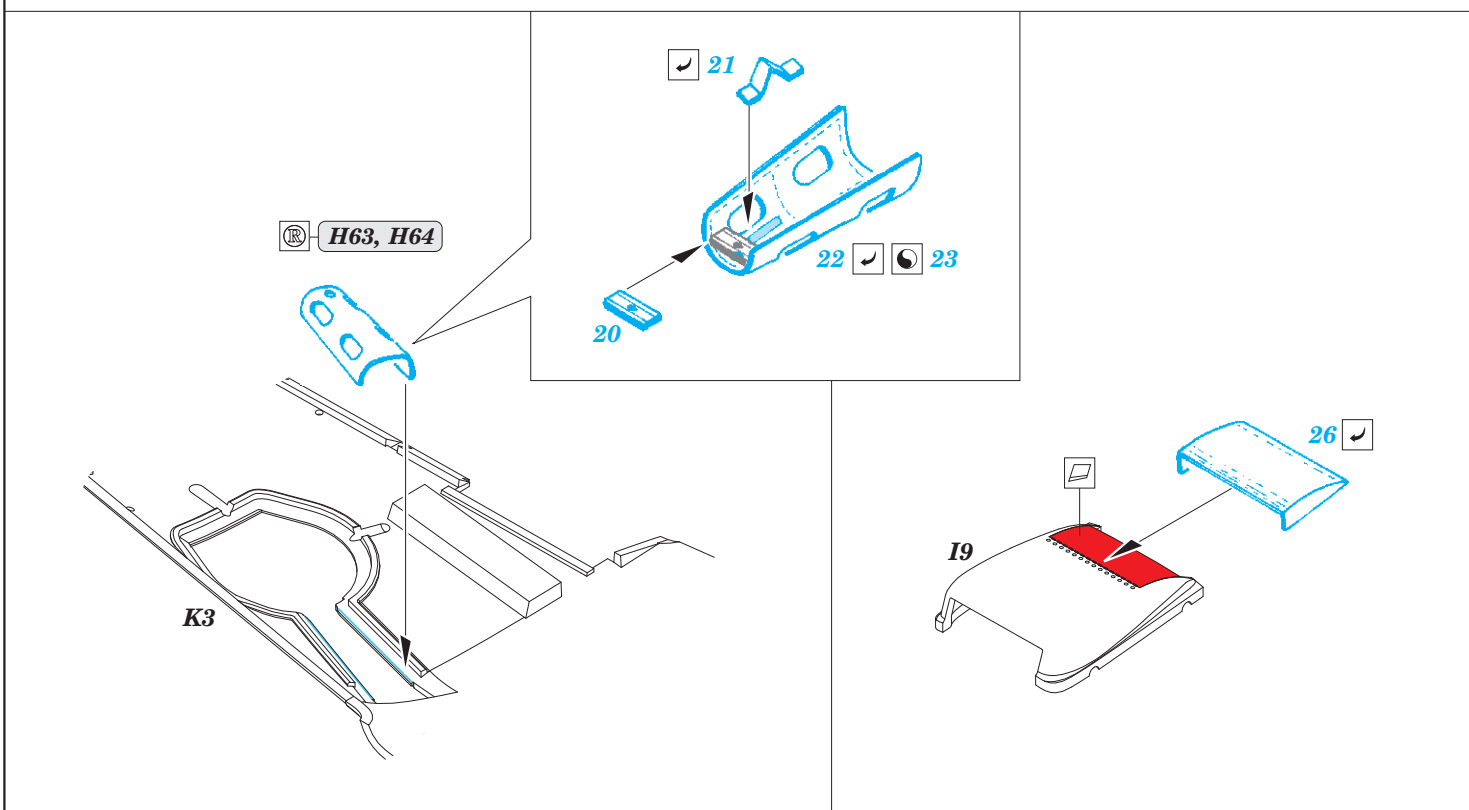

Bf 109G-4 1/48

eduard

48 933

detail set for 1/48 EDUARD kit • sada detailů pro stavebnici 1/48 EDUARD

- APPLY EXPRESS MASK AND PAINT BEFORE GLUING
POUŽIT EXPRESS MASK NABARVIT PŘED SLEPENÍM
- SYMMETRICAL ASSEMBLY
SYMETRICKÁ MONTÁŽ
- REMOVE
ODSTRANIT
- GRIND
OBROUSIT
- DRILL HOLE
VRTAT OTVOR
- COLORED ETCHED PARTS
LEPTANÉ BAREVNÉ DÍLY
- ETCHED PARTS
LEPTANÉ NEBAREVNÉ DÍLY
- ORIGINAL KIT PARTS
PŮVODNÍ DÍLY STAVEBNICE
- BEND
OHNOUT
- OPTION
VOLBA
- REPLACE
NAHRADIT

 ORIGINAL KIT PARTS PŮVODNÍ DÍLY STAVEBNICE
 PHOTO-ETCHED PARTS LEPTANÉ DÍLY
 PARTS TO BE REMOVED DÍLY K ODSTRANĚNÍ
 FILL TMELIT

159, 161

162, 164

ball pen

H5, H6

15 10

31 32

?
H60, H65