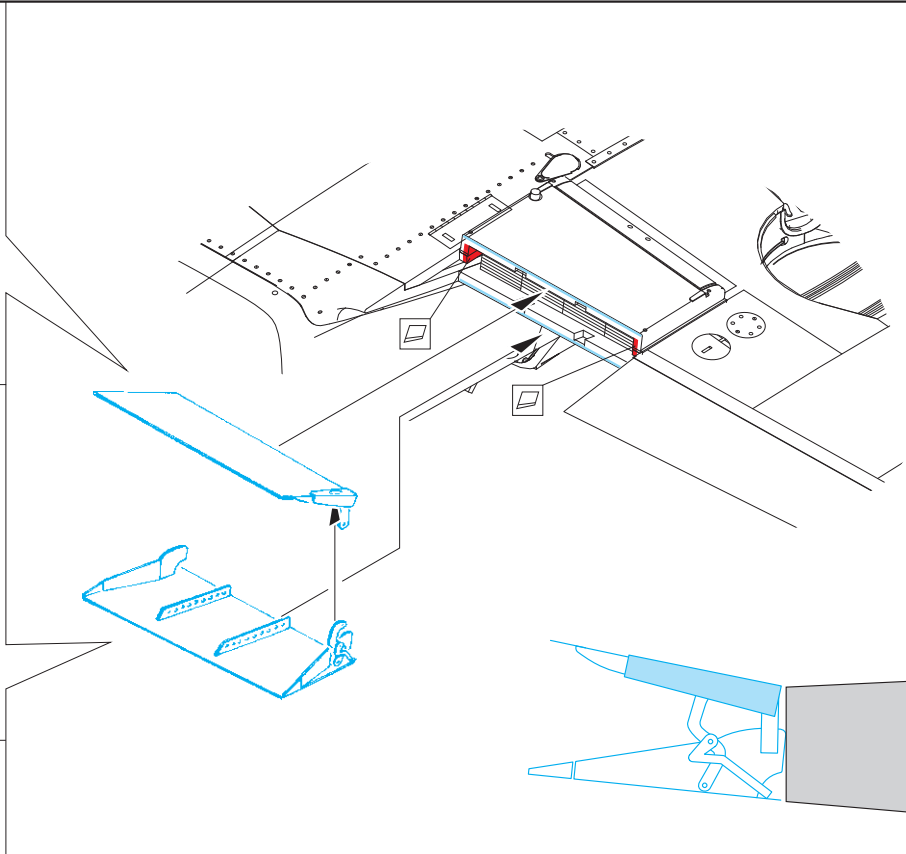

Bf 109G-4 1/48

eduard

48 933

detail set for 1/48 EDUARD kit • sada detailů pro stavebnici 1/48 EDUARD

- APPLY EXPRESS MASK AND PAINT BEFORE GLUING
POUŽIT EXPRESS MASK NABARVIT PŘED SLEPENÍM
- SYMMETRICAL ASSEMBLY
SYMETRICKÁ MONTÁŽ
- REMOVE
ODSTRANIT
- GRIND
OBROUSIT
- DRILL HOLE
VRTAT OTVOR
- COLORED ETCHED PARTS
LEPTANÉ BAREVNÉ DÍLY
- ETCHED PARTS
LEPTANÉ NEBAREVNÉ DÍLY
- ORIGINAL KIT PARTS
PŮVODNÍ DÍLY STAVEBNICE
- BEND
OHNOUT
- OPTION
VOLBA
- REPLACE
NAHRADIT

 ORIGINAL KIT PARTS PŮVODNÍ DÍLY STAVEBNICE
 PHOTO-ETCHED PARTS LEPTANÉ DÍLY
 PARTS TO BE REMOVED DÍLY K ODSTRANĚNÍ
 FILL TMELIT

159, 161

162, 164

ball pen

H5, H6

15 10

31 32

?
H60, H65