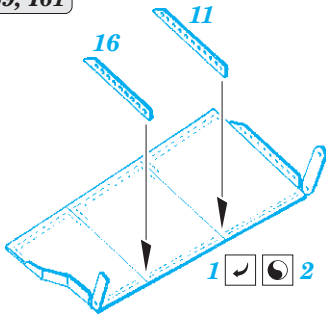

Bf 109G-4 1/48

eduard

48 933

detail set for 1/48 EDUARD kit • sada detailů pro stavebnici 1/48 EDUARD

- APPLY EXPRESS MASK AND PAINT BEFORE GLUING
POUŽIT EXPRESS MASK NABARVIT PŘED SLEPENÍM
- SYMMETRICAL ASSEMBLY
SYMETRICKÁ MONTÁŽ
- REMOVE
ODSTRANIT
- GRIND
OBROUSIT
- DRILL HOLE
VRTAT OTVOR
- COLORED ETCHED PARTS
LEPTANÉ BAREVNÉ DÍLY
- ETCHED PARTS
LEPTANÉ NEBAREVNÉ DÍLY
- ORIGINAL KIT PARTS
PŮVODNÍ DÍLY STAVEBNICE
- BEND
OHNOUT
- OPTION
VOLBA
- REPLACE
NAHRADIT

 ORIGINAL KIT PARTS PŮVODNÍ DÍLY STAVEBNICE
 PHOTO-ETCHED PARTS LEPTANÉ DÍLY
 PARTS TO BE REMOVED DÍLY K ODSTRANĚNÍ
 FILL TMELIT

159, 161

162, 164

ball pen

H5, H6

15 10

31 32

?
H60, H65