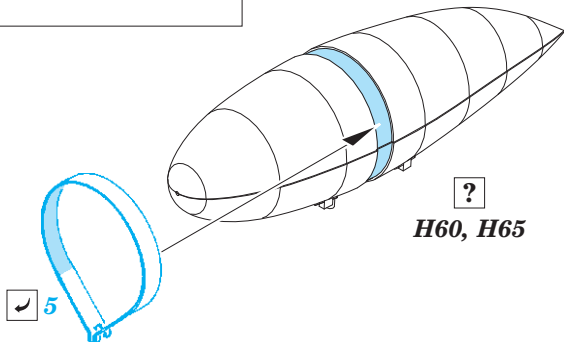

Bf 109G-4 1/48

eduard

48 933

detail set for 1/48 EDUARD kit • sada detailů pro stavebnici 1/48 EDUARD

- APPLY EXPRESS MASK AND PAINT BEFORE GLUING
POUŽIT EXPRESS MASK NABARVIT PŘED SLEPENÍM
- SYMMETRICAL ASSEMBLY
SYMETRICKÁ MONTÁŽ
- REMOVE
ODSTRANIT
- GRIND
OBROUSIT
- DRILL HOLE
VRTAT OTVOR
- COLORED ETCHED PARTS
LEPTANÉ BAREVNÉ DÍLY
- ETCHED PARTS
LEPTANÉ NEBAREVNÉ DÍLY
- ORIGINAL KIT PARTS
PŮVODNÍ DÍLY STAVEBNICE
- BEND
OHNOUT
- OPTION
VOLBA
- REPLACE
NAHRADIT

 ORIGINAL KIT PARTS PŮVODNÍ DÍLY STAVEBNICE
 PHOTO-ETCHED PARTS LEPTANÉ DÍLY
 PARTS TO BE REMOVED DÍLY K ODSTRANĚNÍ
 FILL TMELIT

159, 161

162, 164

ball pen

H5, H6

15 10

31 32

?
H60, H65