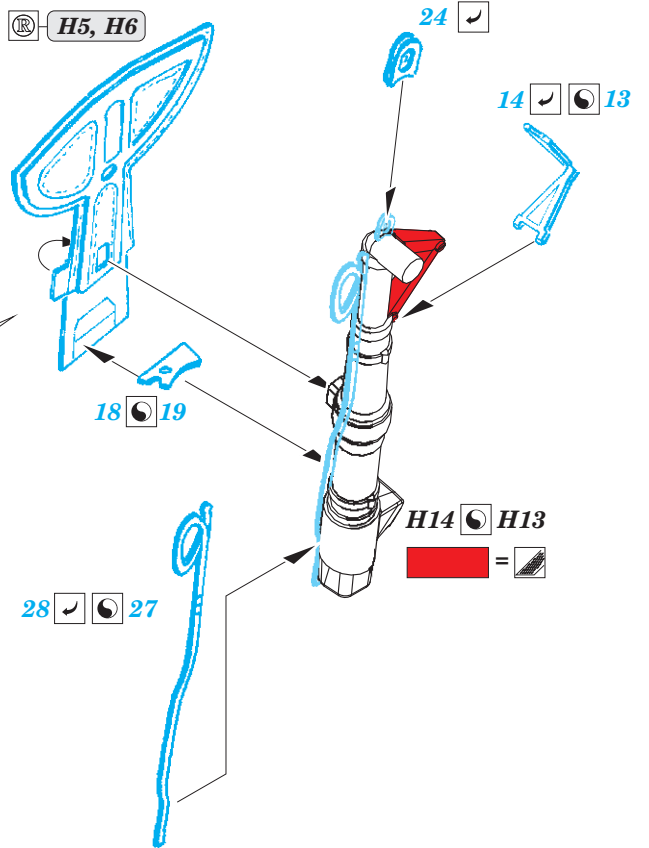

Bf 109G-4 1/48

eduard

48 933

detail set for 1/48 EDUARD kit • sada detailů pro stavebnici 1/48 EDUARD

- APPLY EXPRESS MASK AND PAINT BEFORE GLUING
POUŽIT EXPRESS MASK NABARVIT PŘED SLEPENÍM
- SYMMETRICAL ASSEMBLY
SYMETRICKÁ MONTÁŽ
- REMOVE
ODSTRANIT
- GRIND
OBROUSIT
- DRILL HOLE
VRTAT OTVOR
- COLORED ETCHED PARTS
LEPTANÉ BAREVNÉ DÍLY
- ETCHED PARTS
LEPTANÉ NEBAREVNÉ DÍLY
- ORIGINAL KIT PARTS
PŮVODNÍ DÍLY STAVEBNICE
- BEND
OHNOUT
- OPTION
VOLBA
- REPLACE
NAHRADIT

 ORIGINAL KIT PARTS PŮVODNÍ DÍLY STAVEBNICE
 PHOTO-ETCHED PARTS LEPTANÉ DÍLY
 PARTS TO BE REMOVED DÍLY K ODSTRANĚNÍ
 FILL TMELIT

159, 161

162, 164

ball pen

H5, H6

15 10

31 32

?
H60, H65