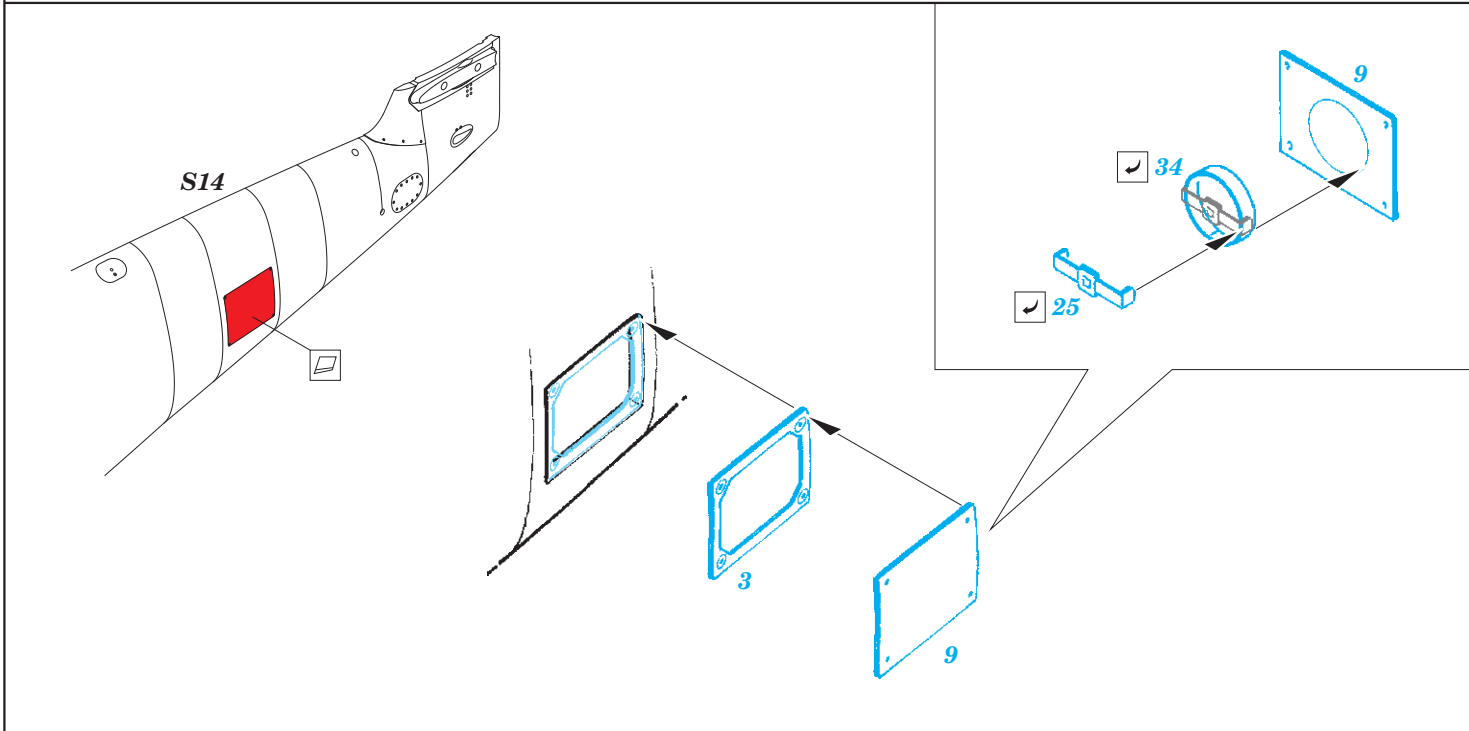

Bf 109G-4 1/48

eduard

48 933

detail set for 1/48 EDUARD kit • sada detailů pro stavebnici 1/48 EDUARD

- APPLY EXPRESS MASK AND PAINT BEFORE GLUING
POUŽIT EXPRESS MASK NABARVIT PŘED SLEPENÍM
- SYMMETRICAL ASSEMBLY
SYMETRICKÁ MONTÁŽ
- REMOVE
ODSTRANIT
- GRIND
OBROUSIT
- DRILL HOLE
VRTAT OTVOR
- COLORED ETCHED PARTS
LEPTANÉ BAREVNÉ DÍLY
- ETCHED PARTS
LEPTANÉ NEBAREVNÉ DÍLY
- ORIGINAL KIT PARTS
PŮVODNÍ DÍLY STAVEBNICE
- BEND
OHNOUT
- OPTION
VOLBA
- REPLACE
NAHRADIT

 ORIGINAL KIT PARTS PŮVODNÍ DÍLY STAVEBNICE
 PHOTO-ETCHED PARTS LEPTANÉ DÍLY
 PARTS TO BE REMOVED DÍLY K ODSTRANĚNÍ
 FILL TMELIT

159, 161

162, 164

ball pen

H5, H6

15 10

31 32

?
H60, H65