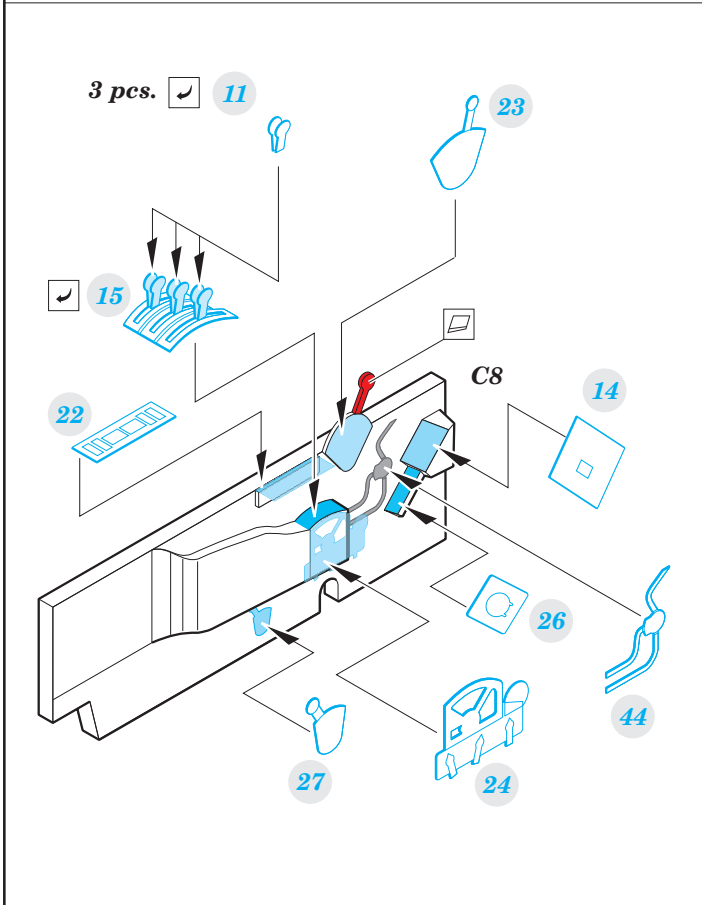

# P-61B

eduard

**SS 638**

**1/72**

detail set for 1/72 HOBBY BOSS kit • sada detailů pro stavebnici 1/72 HOBBY BOSS

- APPLY EXPRESS MASK AND PAINT BEFORE GLUING  
POUŽIT EXPRESS MASK NABARVIT PŘED SLEPENÍM
  - SYMMETRICAL ASSEMBLY  
SYMETRICKÁ MONTÁŽ
  - REMOVE  
ODSTRANIT
  - GRIND  
OBROUSIT
  - DRILL HOLE  
VRTAT OTVOR
  - COLORED ETCHED PARTS  
LEPTANÉ BAREVNÉ DÍLY
  - ETCHED PARTS  
LEPTANÉ NEBAREVNÉ DÍLY
  - ORIGINAL KIT PARTS  
PŮVODNÍ DÍLY STAVEBNICE
- BEND  
OHNOUT
  - OPTION  
VOLBA
  - REPLACE  
NAHRADIT

ORIGINAL KIT PARTS PŮVODNÍ DÍLY STAVEBNICE	PHOTO-ETCHED PARTS LEPTANÉ DÍLY	PARTS TO BE REMOVED DÍLY K ODSTRANĚNÍ	FILL TMELIT
---	------------------------------------	--	----------------

**Related products: 72 674 P-61B exterior 1/72**