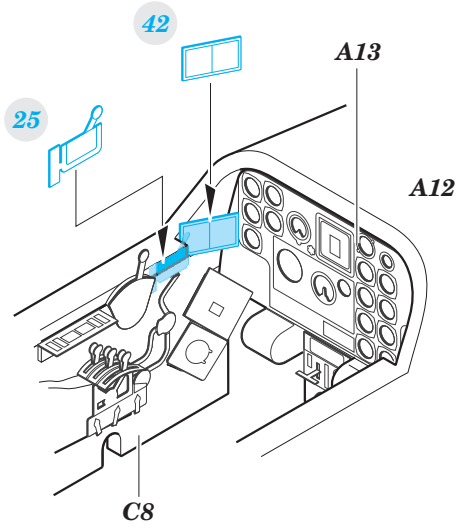

# P-61B

eduard

**SS 638**

**1/72**

detail set for 1/72 HOBBY BOSS kit • sada detailů pro stavebnici 1/72 HOBBY BOSS

- APPLY EXPRESS MASK AND PAINT BEFORE GLUING  
POUŽIT EXPRESS MASK NABARVIT PŘED SLEPENÍM
  - SYMMETRICAL ASSEMBLY  
SYMETRICKÁ MONTÁŽ
  - REMOVE  
ODSTRANIT
  - GRIND  
OBROUSIT
  - DRILL HOLE  
VRTAT OTVOR
  - COLORED ETCHED PARTS  
LEPTANÉ BAREVNÉ DÍLY
  - ETCHED PARTS  
LEPTANÉ NEBAREVNÉ DÍLY
  - ORIGINAL KIT PARTS  
PŮVODNÍ DÍLY STAVEBNICE
- BEND  
OHNOUT
  - OPTION  
VOLBA
  - REPLACE  
NAHRADIT

ORIGINAL KIT PARTS PŮVODNÍ DÍLY STAVEBNICE	PHOTO-ETCHED PARTS LEPTANÉ DÍLY	PARTS TO BE REMOVED DÍLY K ODSTRANĚNÍ	FILL TMELIT
---	------------------------------------	--	----------------

**Related products: 72 674 P-61B exterior 1/72**