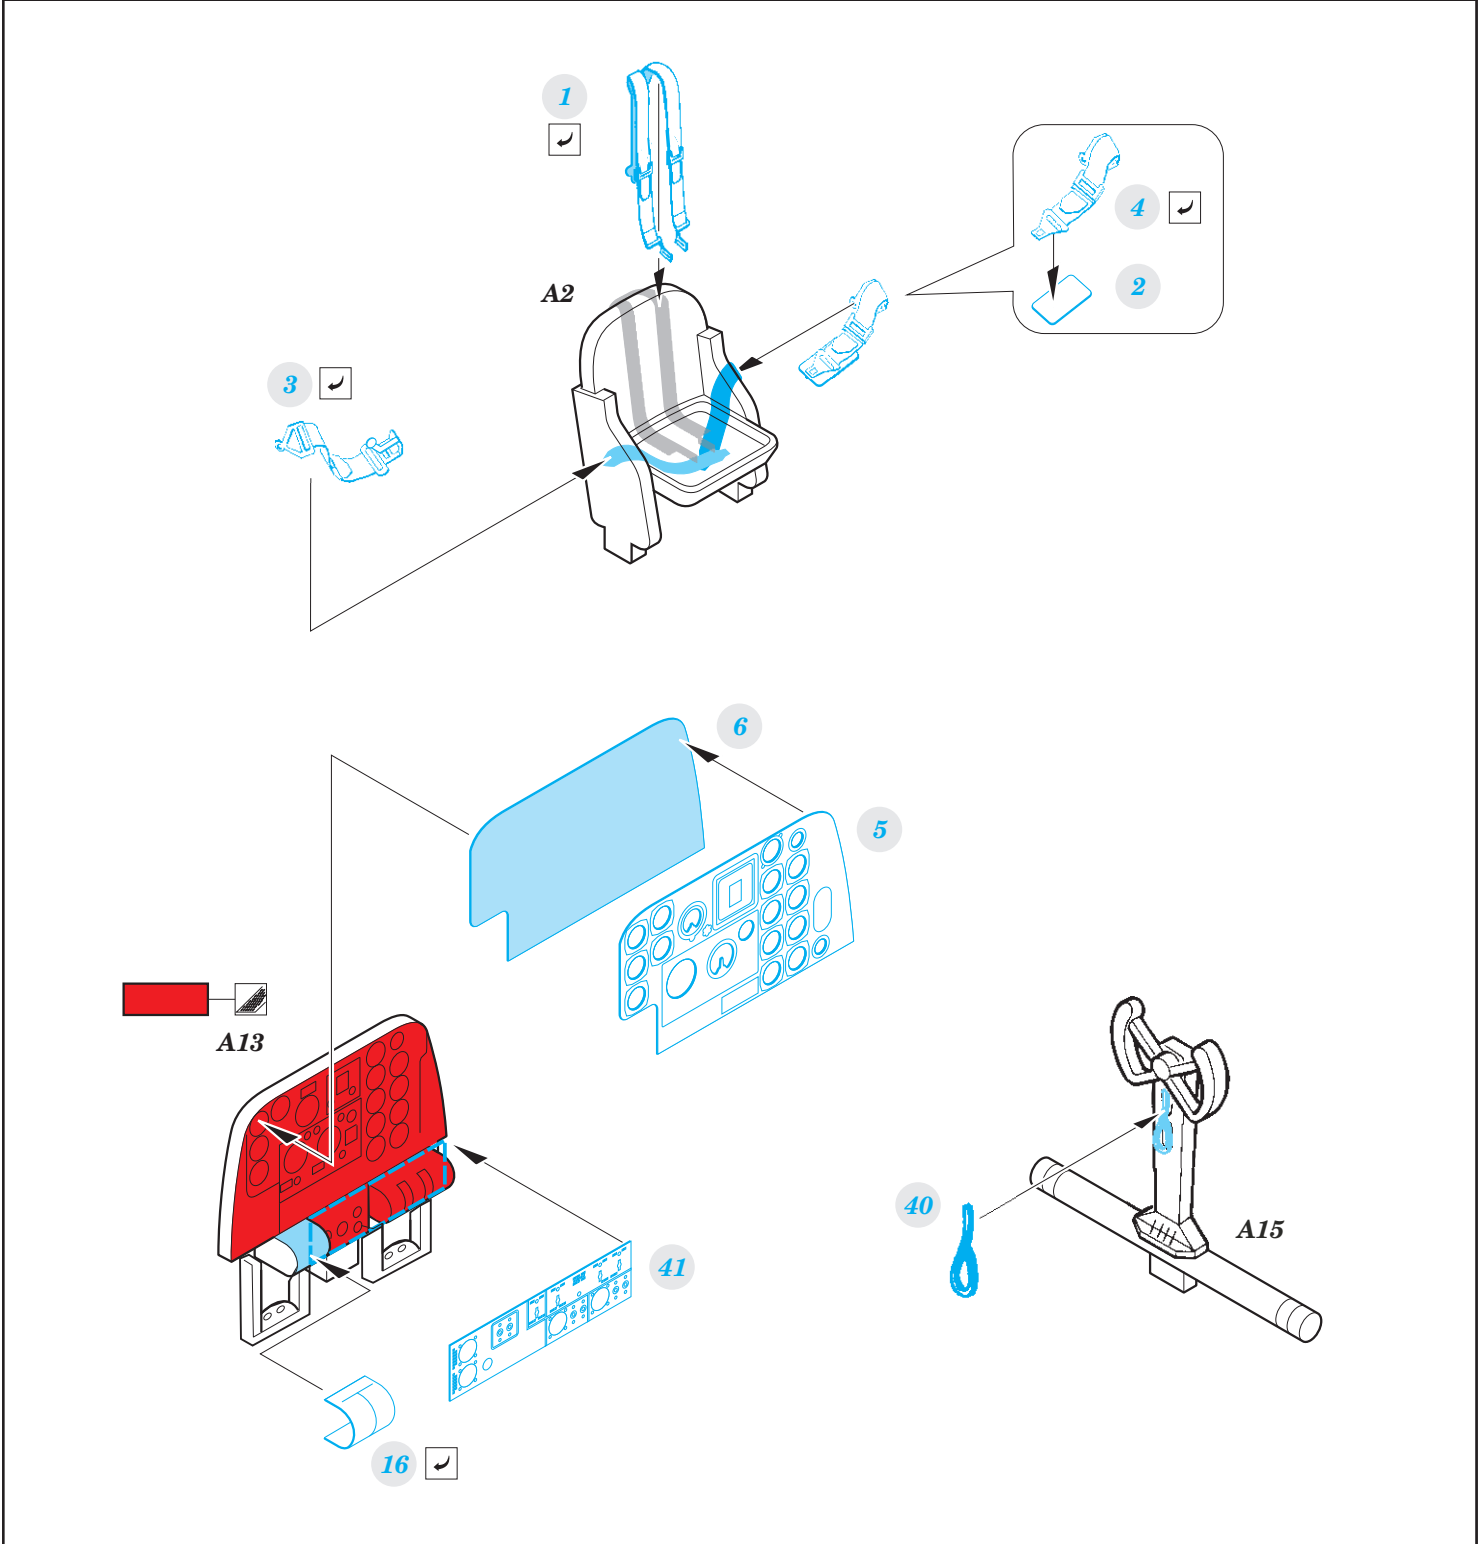

# P-61B

eduard

**SS 638**

**1/72**

detail set for 1/72 HOBBY BOSS kit • sada detailů pro stavebnici 1/72 HOBBY BOSS

- APPLY EXPRESS MASK AND PAINT BEFORE GLUING  
POUŽIT EXPRESS MASK NABARVIT PŘED SLEPENÍM
  - SYMMETRICAL ASSEMBLY  
SYMETRICKÁ MONTÁŽ
  - REMOVE  
ODSTRANIT
  - GRIND  
OBROUSIT
  - DRILL HOLE  
VRTAT OTVOR
  - COLORED ETCHED PARTS  
LEPTANÉ BAREVNÉ DÍLY
  - ETCHED PARTS  
LEPTANÉ NEBAREVNÉ DÍLY
  - ORIGINAL KIT PARTS  
PŮVODNÍ DÍLY STAVEBNICE
- BEND  
OHNOUT
  - OPTION  
VOLBA
  - REPLACE  
NAHRADIT

ORIGINAL KIT PARTS PŮVODNÍ DÍLY STAVEBNICE	PHOTO-ETCHED PARTS LEPTANÉ DÍLY	PARTS TO BE REMOVED DÍLY K ODSTRANĚNÍ	FILL TMELIT
---	------------------------------------	--	----------------

**Related products: 72 674 P-61B exterior 1/72**