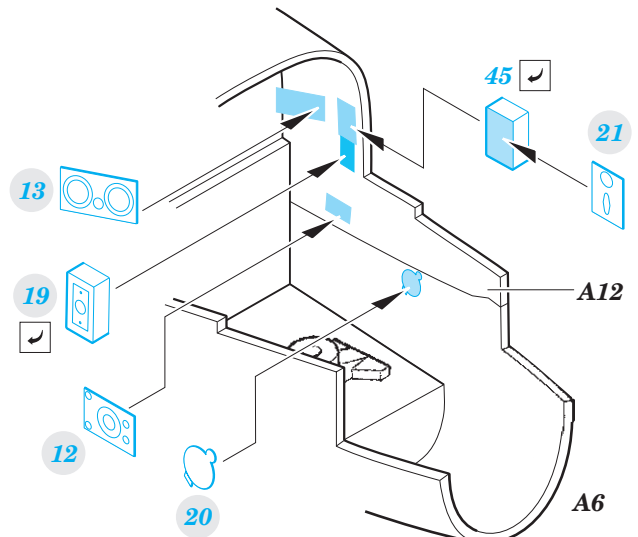

# P-61B

eduard

**SS 638**

**1/72**

detail set for 1/72 HOBBY BOSS kit • sada detailů pro stavebnici 1/72 HOBBY BOSS

- APPLY EXPRESS MASK AND PAINT BEFORE GLUING  
POUŽIT EXPRESS MASK NABARVIT PŘED SLEPENÍM
  - SYMMETRICAL ASSEMBLY  
SYMETRICKÁ MONTÁŽ
  - REMOVE  
ODSTRANIT
  - GRIND  
OBROUSIT
  - DRILL HOLE  
VRTAT OTVOR
  - COLORED ETCHED PARTS  
LEPTANÉ BAREVNÉ DÍLY
  - ETCHED PARTS  
LEPTANÉ NEBAREVNÉ DÍLY
  - ORIGINAL KIT PARTS  
PŮVODNÍ DÍLY STAVEBNICE
- BEND  
OHNOUT
  - OPTION  
VOLBA
  - REPLACE  
NAHRADIT

ORIGINAL KIT PARTS PŮVODNÍ DÍLY STAVEBNICE	PHOTO-ETCHED PARTS LEPTANÉ DÍLY	PARTS TO BE REMOVED DÍLY K ODSTRANĚNÍ	FILL TMELIT
---	------------------------------------	--	----------------

**Related products: 72 674 P-61B exterior 1/72**