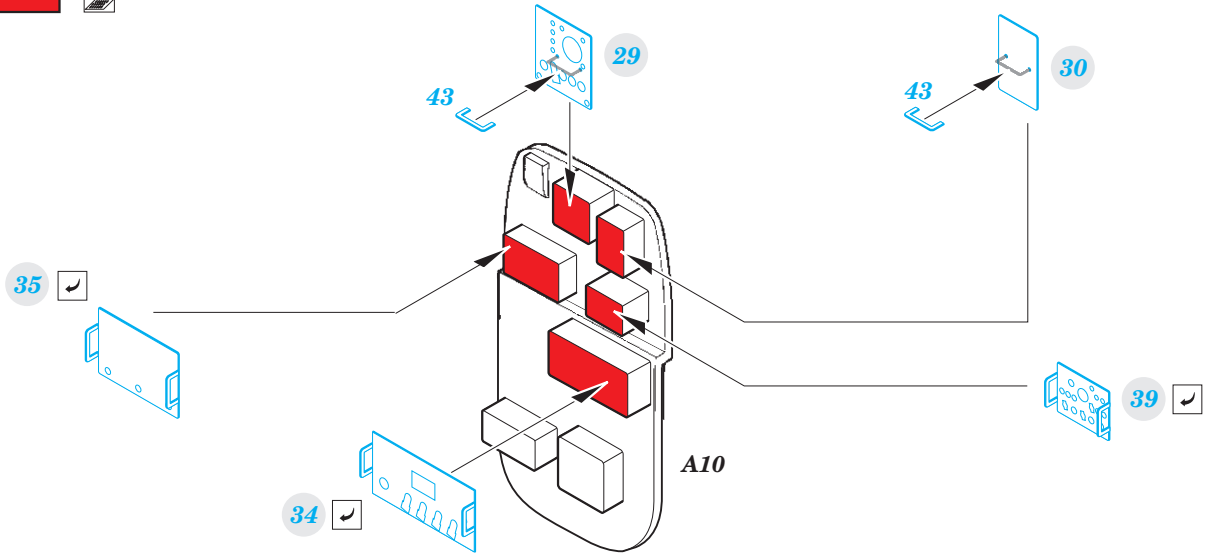

# P-61B

eduard

**SS 638**

**1/72**

detail set for 1/72 HOBBY BOSS kit • sada detailů pro stavebnici 1/72 HOBBY BOSS

- APPLY EXPRESS MASK AND PAINT BEFORE GLUING  
POUŽIT EXPRESS MASK NABARVIT PŘED SLEPENÍM
  - SYMMETRICAL ASSEMBLY  
SYMETRICKÁ MONTÁŽ
  - REMOVE  
ODSTRANIT
  - GRIND  
OBROUSIT
  - DRILL HOLE  
VRTAT OTVOR
  - COLORED ETCHED PARTS  
LEPTANÉ BAREVNÉ DÍLY
  - ETCHED PARTS  
LEPTANÉ NEBAREVNÉ DÍLY
  - ORIGINAL KIT PARTS  
PŮVODNÍ DÍLY STAVEBNICE
- BEND  
OHNOUT
  - OPTION  
VOLBA
  - REPLACE  
NAHRADIT

ORIGINAL KIT PARTS PŮVODNÍ DÍLY STAVEBNICE	PHOTO-ETCHED PARTS LEPTANÉ DÍLY	PARTS TO BE REMOVED DÍLY K ODSTRANĚNÍ	FILL TMELIT
---	------------------------------------	--	----------------

**Related products: 72 674 P-61B exterior 1/72**