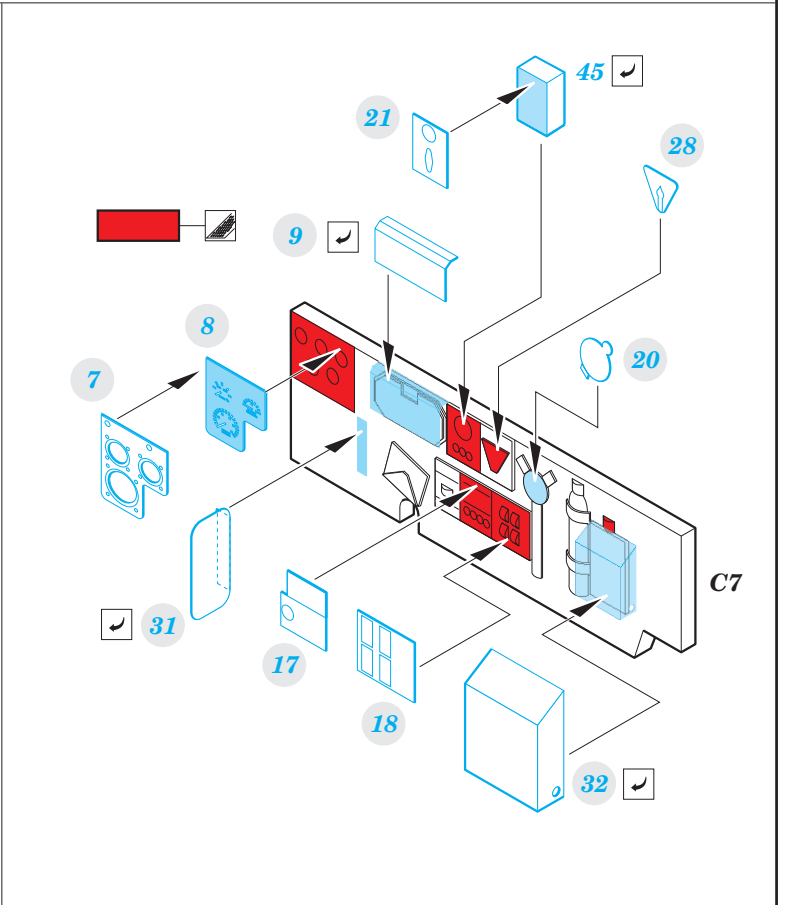

# P-61B

eduard

**SS 638**

**1/72**

detail set for 1/72 HOBBY BOSS kit • sada detailů pro stavebnici 1/72 HOBBY BOSS

- APPLY EXPRESS MASK AND PAINT BEFORE GLUING  
POUŽIT EXPRESS MASK NABARVIT PŘED SLEPENÍM
  - SYMMETRICAL ASSEMBLY  
SYMETRICKÁ MONTÁŽ
  - REMOVE  
ODSTRANIT
  - GRIND  
OBROUSIT
  - DRILL HOLE  
VRTAT OTVOR
  - COLORED ETCHED PARTS  
LEPTANÉ BAREVNÉ DÍLY
  - ETCHED PARTS  
LEPTANÉ NEBAREVNÉ DÍLY
  - ORIGINAL KIT PARTS  
PŮVODNÍ DÍLY STAVEBNICE
- BEND  
OHNOUT
  - OPTION  
VOLBA
  - REPLACE  
NAHRADIT

ORIGINAL KIT PARTS PŮVODNÍ DÍLY STAVEBNICE	PHOTO-ETCHED PARTS LEPTANÉ DÍLY	PARTS TO BE REMOVED DÍLY K ODSTRANĚNÍ	FILL TMELIT
---	------------------------------------	--	----------------

**Related products: 72 674 P-61B exterior 1/72**