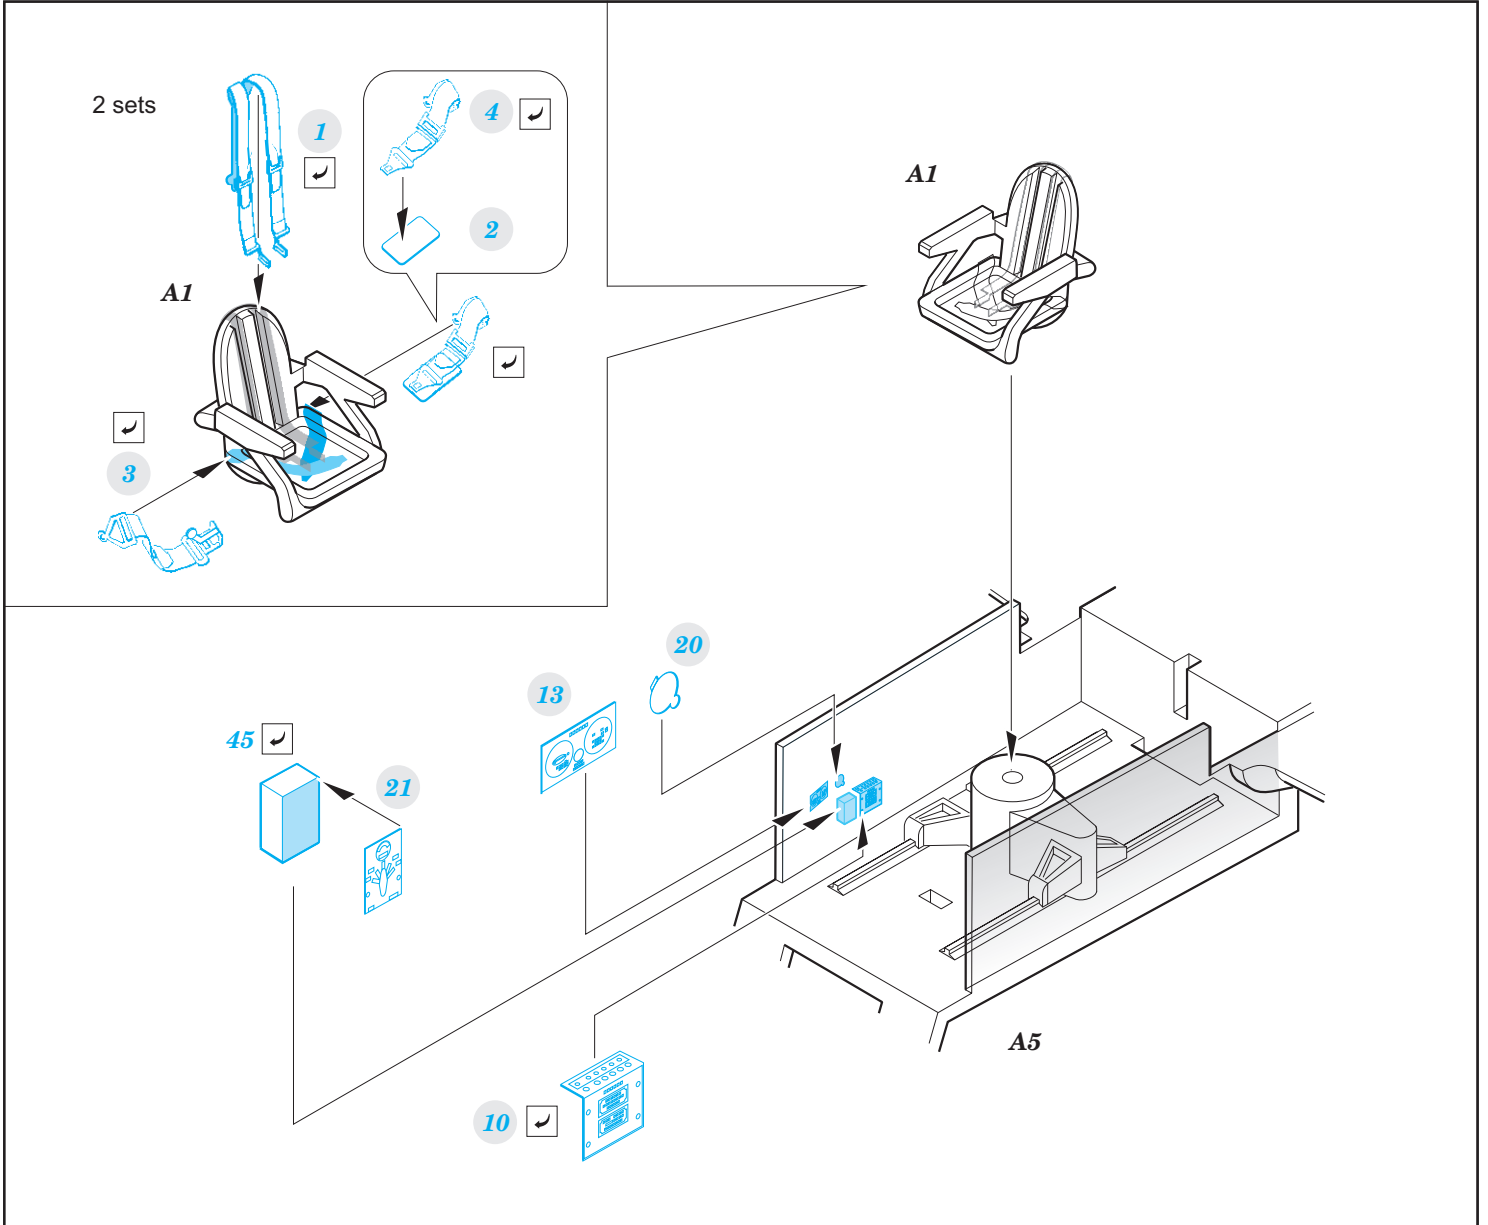

# P-61B

eduard

**SS 638**

**1/72**

detail set for 1/72 HOBBY BOSS kit • sada detailů pro stavebnici 1/72 HOBBY BOSS

- APPLY EXPRESS MASK AND PAINT BEFORE GLUING  
POUŽIT EXPRESS MASK NABARVIT PŘED SLEPENÍM
  - SYMMETRICAL ASSEMBLY  
SYMETRICKÁ MONTÁŽ
  - REMOVE  
ODSTRANIT
  - GRIND  
OBROUSIT
  - DRILL HOLE  
VRTAT OTVOR
  - COLORED ETCHED PARTS  
LEPTANÉ BAREVNÉ DÍLY
  - ETCHED PARTS  
LEPTANÉ NEBAREVNÉ DÍLY
  - ORIGINAL KIT PARTS  
PŮVODNÍ DÍLY STAVEBNICE
- BEND  
OHNOUT
  - OPTION  
VOLBA
  - REPLACE  
NAHRADIT

ORIGINAL KIT PARTS PŮVODNÍ DÍLY STAVEBNICE	PHOTO-ETCHED PARTS LEPTANÉ DÍLY	PARTS TO BE REMOVED DÍLY K ODSTRANĚNÍ	FILL TMELIT
---	------------------------------------	--	----------------

**Related products: 72 674 P-61B exterior 1/72**