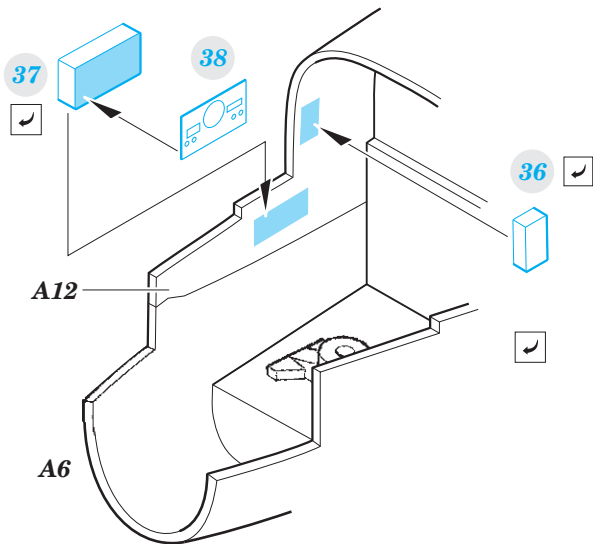

# P-61B

eduard

**SS 638**

**1/72**

detail set for 1/72 HOBBY BOSS kit • sada detailů pro stavebnici 1/72 HOBBY BOSS

- APPLY EXPRESS MASK AND PAINT BEFORE GLUING  
POUŽIT EXPRESS MASK NABARVIT PŘED SLEPENÍM
  - SYMMETRICAL ASSEMBLY  
SYMETRICKÁ MONTÁŽ
  - REMOVE  
ODSTRANIT
  - GRIND  
OBROUSIT
  - DRILL HOLE  
VRTAT OTVOR
  - COLORED ETCHED PARTS  
LEPTANÉ BAREVNÉ DÍLY
  - ETCHED PARTS  
LEPTANÉ NEBAREVNÉ DÍLY
  - ORIGINAL KIT PARTS  
PŮVODNÍ DÍLY STAVEBNICE
- BEND  
OHNOUT
  - OPTION  
VOLBA
  - REPLACE  
NAHRADIT

ORIGINAL KIT PARTS PŮVODNÍ DÍLY STAVEBNICE	PHOTO-ETCHED PARTS LEPTANÉ DÍLY	PARTS TO BE REMOVED DÍLY K ODSTRANĚNÍ	FILL TMELIT
---	------------------------------------	--	----------------

**Related products: 72 674 P-61B exterior 1/72**