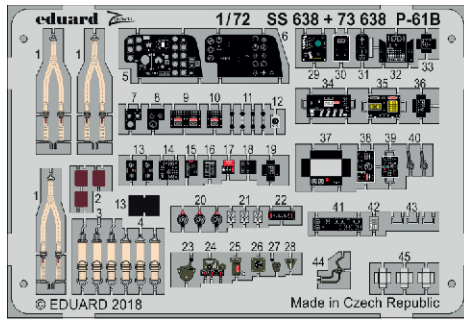

# P-61B

eduard

**SS 638**

**1/72**

detail set for 1/72 HOBBY BOSS kit • sada detailů pro stavebnici 1/72 HOBBY BOSS

- APPLY EXPRESS MASK AND PAINT BEFORE GLUING  
POUŽIT EXPRESS MASK NABARVIT PŘED SLEPENÍM
  - SYMMETRICAL ASSEMBLY  
SYMETRICKÁ MONTÁŽ
  - REMOVE  
ODSTRANIT
  - GRIND  
OBROUSIT
  - DRILL HOLE  
VRTAT OTVOR
  - COLORED ETCHED PARTS  
LEPTANÉ BAREVNÉ DÍLY
  - ETCHED PARTS  
LEPTANÉ NEBAREVNÉ DÍLY
  - ORIGINAL KIT PARTS  
PŮVODNÍ DÍLY STAVEBNICE
- BEND  
OHNOUT
  - OPTION  
VOLBA
  - REPLACE  
NAHRADIT

ORIGINAL KIT PARTS PŮVODNÍ DÍLY STAVEBNICE	PHOTO-ETCHED PARTS LEPTANÉ DÍLY	PARTS TO BE REMOVED DÍLY K ODSTRANĚNÍ	FILL TMELIT
---	------------------------------------	--	----------------

**Related products: 72 674 P-61B exterior 1/72**