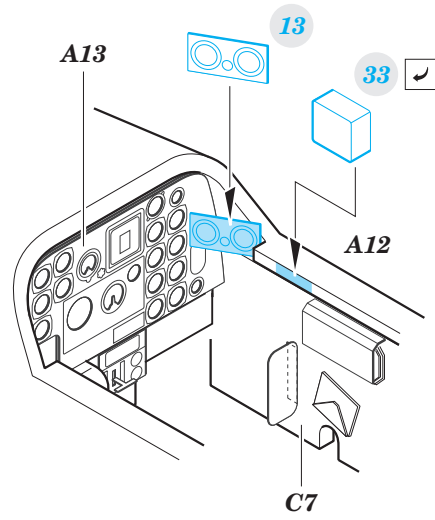

# P-61B

eduard

**SS 638**

**1/72**

detail set for 1/72 HOBBY BOSS kit • sada detailů pro stavebnici 1/72 HOBBY BOSS

- APPLY EXPRESS MASK AND PAINT BEFORE GLUING  
POUŽIT EXPRESS MASK NABARVIT PŘED SLEPENÍM
  - SYMMETRICAL ASSEMBLY  
SYMETRICKÁ MONTÁŽ
  - REMOVE  
ODSTRANIT
  - GRIND  
OBROUSIT
  - DRILL HOLE  
VRTAT OTVOR
  - COLORED ETCHED PARTS  
LEPTANÉ BAREVNÉ DÍLY
  - ETCHED PARTS  
LEPTANÉ NEBAREVNÉ DÍLY
  - ORIGINAL KIT PARTS  
PŮVODNÍ DÍLY STAVEBNICE
- BEND  
OHNOUT
  - OPTION  
VOLBA
  - REPLACE  
NAHRADIT

ORIGINAL KIT PARTS PŮVODNÍ DÍLY STAVEBNICE	PHOTO-ETCHED PARTS LEPTANÉ DÍLY	PARTS TO BE REMOVED DÍLY K ODSTRANĚNÍ	FILL TMELIT
---	------------------------------------	--	----------------

**Related products: 72 674 P-61B exterior 1/72**