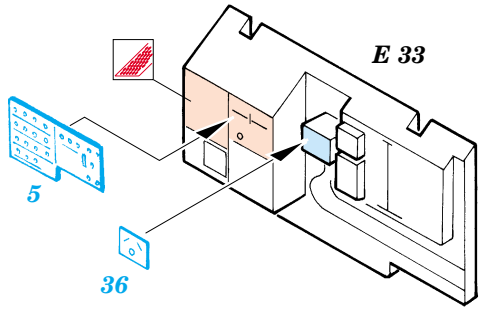

F6F-5 Hellcat

FE249

1/48 scale detail set for Hasegawa kit • sada detailů pro model Hasegawa 1/48

- SYMMETRICAL ASSEMBLY
SYMETRICKÁ MONTÁŽ
- REMOVE
ODSTRANIT
- BEND
OHNOUT
- REPLACE
NAHRADIT
- GRIND
OBROUSIT
- OPTION
VOLBA

ORIGINAL KIT PARTS PŮVODNÍ DÍLY STAVEBNICE **PHOTO-ETCHED PARTS LEPTANÉ DÍLY** **PARTS TO BE REMOVED DÍLY K ODSTRANĚNÍ** **FILL TMELET**

REFERENCES: Aero Detail 17 - Grumman F6F Hellcat Detail & Scale # 49