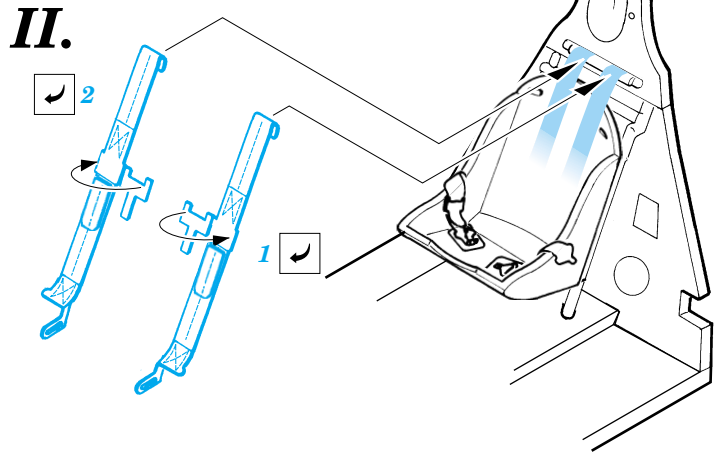

F6F-5 Hellcat

FE249

1/48 scale detail set for Hasegawa kit • sada detailů pro model Hasegawa 1/48

- SYMMETRICAL ASSEMBLY
SYMETRICKÁ MONTÁŽ
- REMOVE
ODSTRANIT
- BEND
OHNOUT
- REPLACE
NAHRADIT
- GRIND
OBROUSIT
- OPTION
VOLBA

ORIGINAL KIT PARTS PŮVODNÍ DÍLY STAVEBNICE **PHOTO-ETCHED PARTS LEPTANÉ DÍLY** **PARTS TO BE REMOVED DÍLY K ODSTRANĚNÍ** **FILL TMELET**

REFERENCES: Aero Detail 17 - Grumman F6F Hellcat Detail & Scale # 49