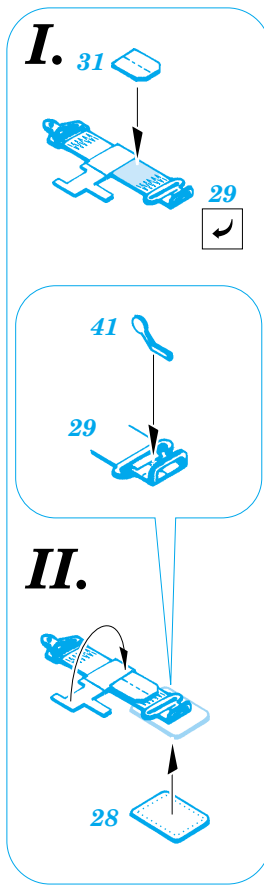

F6F-5 Hellcat

FE249

1/48 scale detail set for Hasegawa kit • sada detailů pro model Hasegawa 1/48

- SYMMETRICAL ASSEMBLY
SYMETRICKÁ MONTÁŽ
- REMOVE
ODSTRANIT
- BEND
OHNOUT
- REPLACE
NAHRADIT
- GRIND
OBROUSIT
- OPTION
VOLBA

ORIGINAL KIT PARTS PŮVODNÍ DÍLY STAVEBNICE **PHOTO-ETCHED PARTS LEPTANÉ DÍLY** **PARTS TO BE REMOVED DÍLY K ODSTRANĚNÍ** **FILL TMELET**

REFERENCES: Aero Detail 17 - Grumman F6F Hellcat Detail & Scale # 49