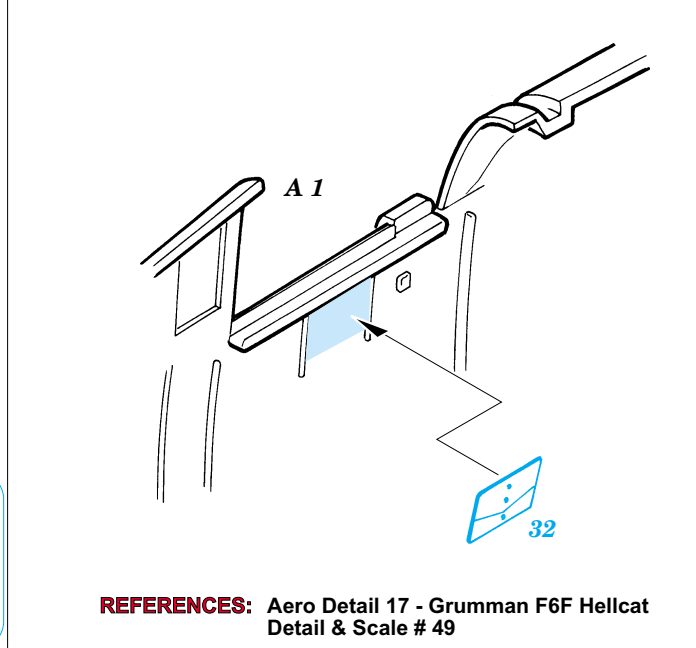

F6F-5 Hellcat

FE249

1/48 scale detail set for Hasegawa kit • sada detailů pro model Hasegawa 1/48

- SYMMETRICAL ASSEMBLY
SYMETRICKÁ MONTÁŽ
- REMOVE
ODSTRANIT
- BEND
OHNOUT
- REPLACE
NAHRADIT
- GRIND
OBROUSIT
- OPTION
VOLBA

ORIGINAL KIT PARTS PŮVODNÍ DÍLY STAVEBNICE **PHOTO-ETCHED PARTS LEPTANÉ DÍLY** **PARTS TO BE REMOVED DÍLY K ODSTRANĚNÍ** **FILL TMELET**

REFERENCES: Aero Detail 17 - Grumman F6F Hellcat Detail & Scale # 49