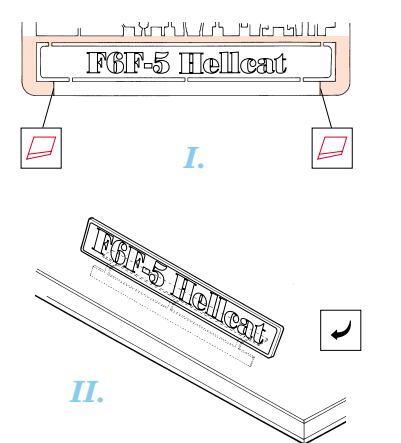

F6F-5 Hellcat

FE249

1/48 scale detail set for Hasegawa kit • sada detailů pro model Hasegawa 1/48

- SYMMETRICAL ASSEMBLY
SYMETRICKÁ MONTÁŽ
- REMOVE
ODSTRANIT
- BEND
OHNOUT
- REPLACE
NAHRADIT
- GRIND
OBROUSIT
- OPTION
VOLBA

ORIGINAL KIT PARTS PŮVODNÍ DÍLY STAVEBNICE **PHOTO-ETCHED PARTS LEPTANÉ DÍLY** **PARTS TO BE REMOVED DÍLY K ODSTRANĚNÍ** **FILL TMELET**

REFERENCES: Aero Detail 17 - Grumman F6F Hellcat Detail & Scale # 49