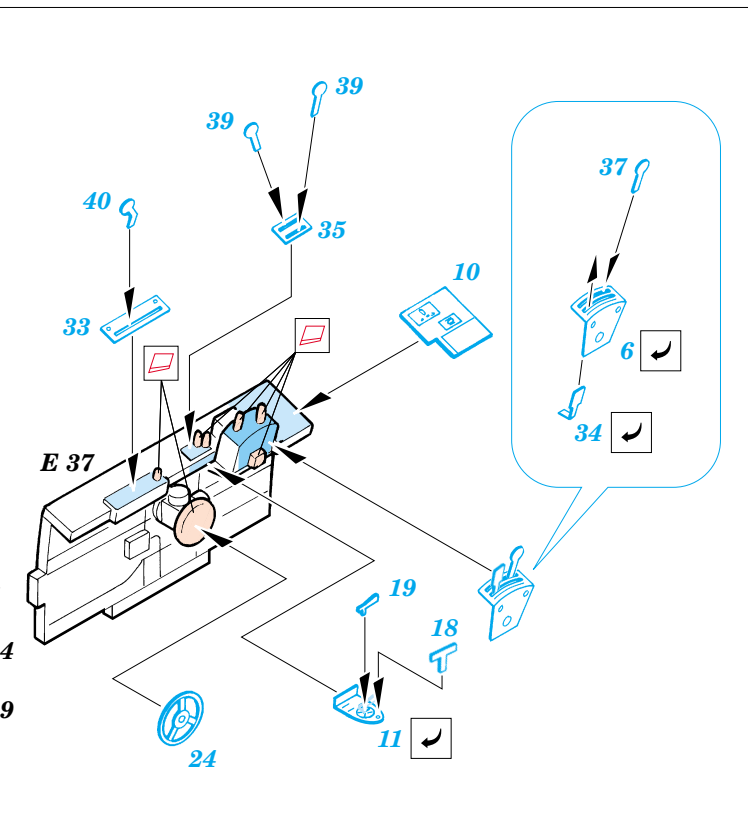

F6F-5 Hellcat

FE249

1/48 scale detail set for Hasegawa kit • sada detailů pro model Hasegawa 1/48

- SYMMETRICAL ASSEMBLY
SYMETRICKÁ MONTÁŽ
- REMOVE
ODSTRANIT
- BEND
OHNOUT
- REPLACE
NAHRADIT
- GRIND
OBROUSIT
- OPTION
VOLBA

ORIGINAL KIT PARTS PŮVODNÍ DÍLY STAVEBNICE **PHOTO-ETCHED PARTS LEPTANÉ DÍLY** **PARTS TO BE REMOVED DÍLY K ODSTRANĚNÍ** **FILL TMELET**

REFERENCES: Aero Detail 17 - Grumman F6F Hellcat Detail & Scale # 49