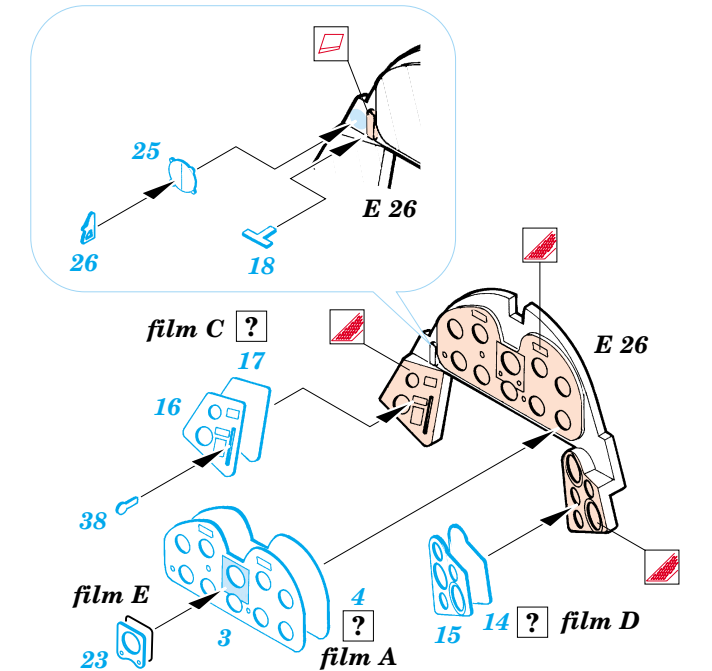

F6F-5 Hellcat

FE249

1/48 scale detail set for Hasegawa kit • sada detailů pro model Hasegawa 1/48

- SYMMETRICAL ASSEMBLY
SYMETRICKÁ MONTÁŽ
- REMOVE
ODSTRANIT
- BEND
OHNOUT
- REPLACE
NAHRADIT
- GRIND
OBROUSIT
- OPTION
VOLBA

ORIGINAL KIT PARTS PŮVODNÍ DÍLY STAVEBNICE **PHOTO-ETCHED PARTS LEPTANÉ DÍLY** **PARTS TO BE REMOVED DÍLY K ODSTRANĚNÍ** **FILL TMELET**

REFERENCES: Aero Detail 17 - Grumman F6F Hellcat Detail & Scale # 49