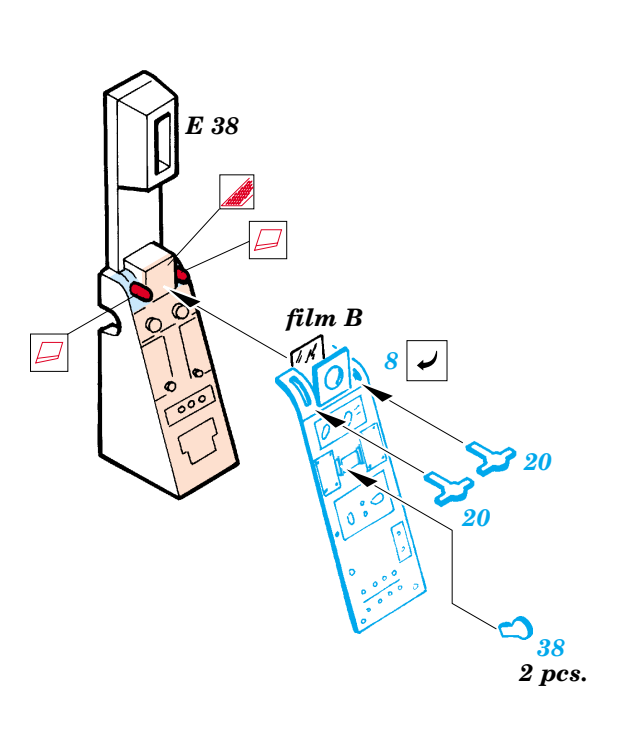

F6F-5 Hellcat

FE249

1/48 scale detail set for Hasegawa kit • sada detailů pro model Hasegawa 1/48

- SYMMETRICAL ASSEMBLY
SYMETRICKÁ MONTÁŽ
- REMOVE
ODSTRANIT
- BEND
OHNOUT
- REPLACE
NAHRADIT
- GRIND
OBROUSIT
- OPTION
VOLBA

ORIGINAL KIT PARTS PŮVODNÍ DÍLY STAVEBNICE **PHOTO-ETCHED PARTS LEPTANÉ DÍLY** **PARTS TO BE REMOVED DÍLY K ODSTRANĚNÍ** **FILL TMELET**

REFERENCES: Aero Detail 17 - Grumman F6F Hellcat Detail & Scale # 49