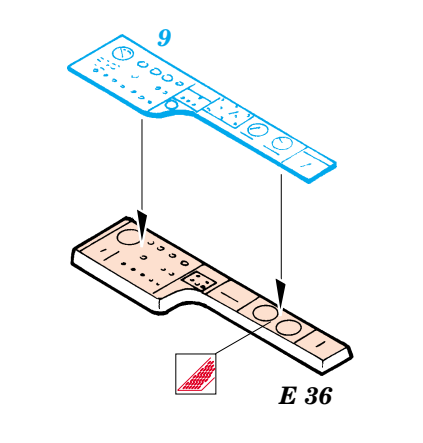

F6F-5 Hellcat

FE249

1/48 scale detail set for Hasegawa kit • sada detailů pro model Hasegawa 1/48

- SYMMETRICAL ASSEMBLY
SYMETRICKÁ MONTÁŽ
- REMOVE
ODSTRANIT
- BEND
OHNOUT
- REPLACE
NAHRADIT
- GRIND
OBROUSIT
- OPTION
VOLBA

ORIGINAL KIT PARTS PŮVODNÍ DÍLY STAVEBNICE **PHOTO-ETCHED PARTS LEPTANÉ DÍLY** **PARTS TO BE REMOVED DÍLY K ODSTRANĚNÍ** **FILL TMELET**

REFERENCES: Aero Detail 17 - Grumman F6F Hellcat Detail & Scale # 49