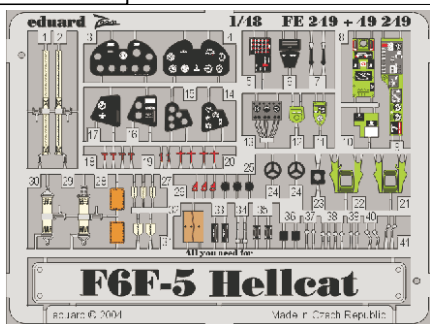

F6F-5 Hellcat

FE249

1/48 scale detail set for Hasegawa kit • sada detailů pro model Hasegawa 1/48

- SYMMETRICAL ASSEMBLY
SYMETRICKÁ MONTÁŽ
- REMOVE
ODSTRANIT
- BEND
OHNOUT
- REPLACE
NAHRADIT
- GRIND
OBROUSIT
- OPTION
VOLBA

ORIGINAL KIT PARTS PŮVODNÍ DÍLY STAVEBNICE **PHOTO-ETCHED PARTS LEPTANÉ DÍLY** **PARTS TO BE REMOVED DÍLY K ODSTRANĚNÍ** **FILL TMELET**

REFERENCES: Aero Detail 17 - Grumman F6F Hellcat Detail & Scale # 49