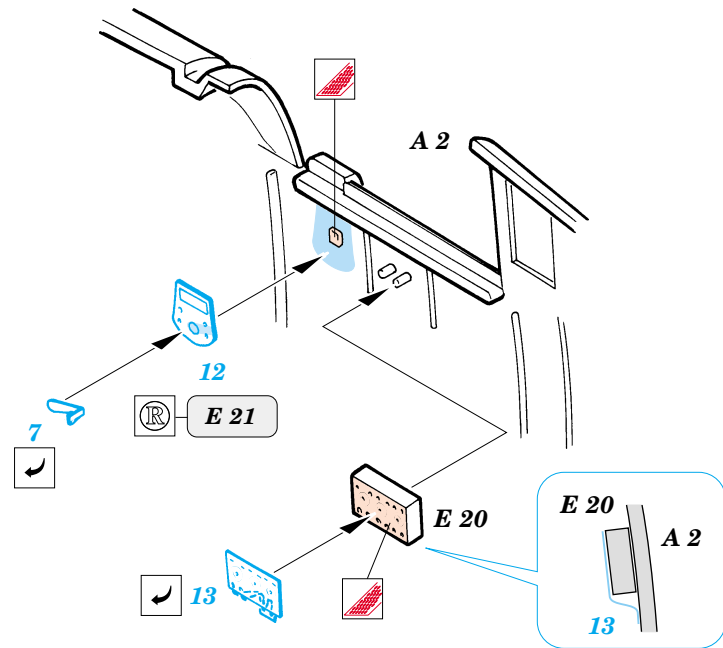

F6F-5 Hellcat

FE249

1/48 scale detail set for Hasegawa kit • sada detailů pro model Hasegawa 1/48

- SYMMETRICAL ASSEMBLY
SYMETRICKÁ MONTÁŽ
- REMOVE
ODSTRANIT
- BEND
OHNOUT
- REPLACE
NAHRADIT
- GRIND
OBROUSIT
- OPTION
VOLBA

ORIGINAL KIT PARTS PŮVODNÍ DÍLY STAVEBNICE **PHOTO-ETCHED PARTS LEPTANÉ DÍLY** **PARTS TO BE REMOVED DÍLY K ODSTRANĚNÍ** **FILL TMELET**

REFERENCES: Aero Detail 17 - Grumman F6F Hellcat Detail & Scale # 49