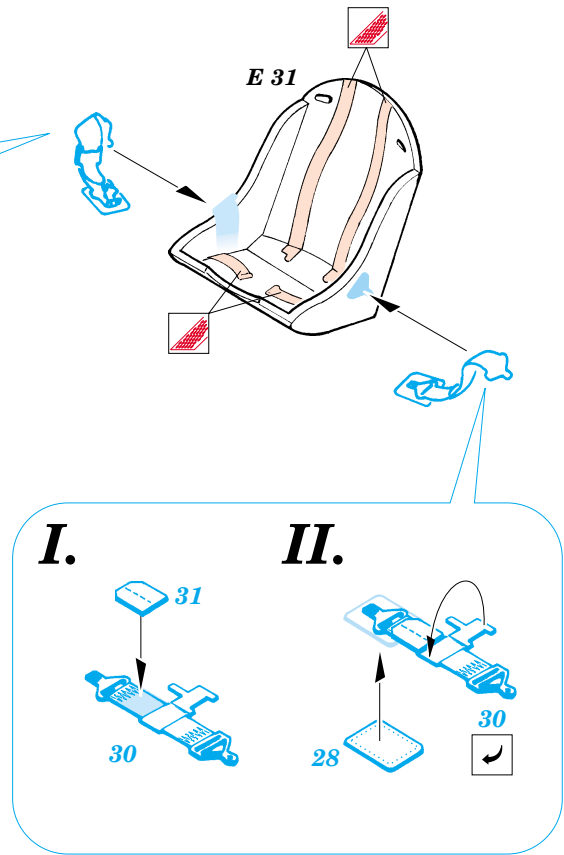

F6F-5 Hellcat

FE249

1/48 scale detail set for Hasegawa kit • sada detailů pro model Hasegawa 1/48

- SYMMETRICAL ASSEMBLY
SYMETRICKÁ MONTÁŽ
- REMOVE
ODSTRANIT
- BEND
OHNOUT
- REPLACE
NAHRADIT
- GRIND
OBROUSIT
- OPTION
VOLBA

ORIGINAL KIT PARTS PŮVODNÍ DÍLY STAVEBNICE **PHOTO-ETCHED PARTS LEPTANÉ DÍLY** **PARTS TO BE REMOVED DÍLY K ODSTRANĚNÍ** **FILL TMELET**

REFERENCES: Aero Detail 17 - Grumman F6F Hellcat Detail & Scale # 49