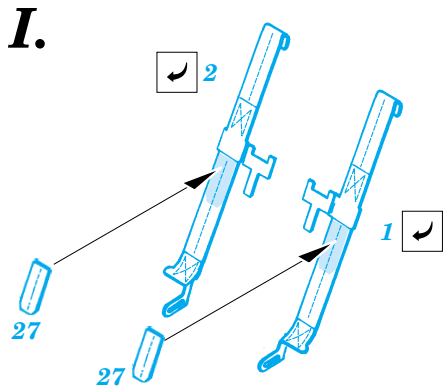

F6F-5 Hellcat

FE249

1/48 scale detail set for Hasegawa kit • sada detailů pro model Hasegawa 1/48

- SYMMETRICAL ASSEMBLY
SYMETRICKÁ MONTÁŽ
- REMOVE
ODSTRANIT
- BEND
OHNOUT
- REPLACE
NAHRADIT
- GRIND
OBROUSIT
- OPTION
VOLBA

ORIGINAL KIT PARTS PŮVODNÍ DÍLY STAVEBNICE **PHOTO-ETCHED PARTS LEPTANÉ DÍLY** **PARTS TO BE REMOVED DÍLY K ODSTRANĚNÍ** **FILL TMELET**

REFERENCES: Aero Detail 17 - Grumman F6F Hellcat Detail & Scale # 49