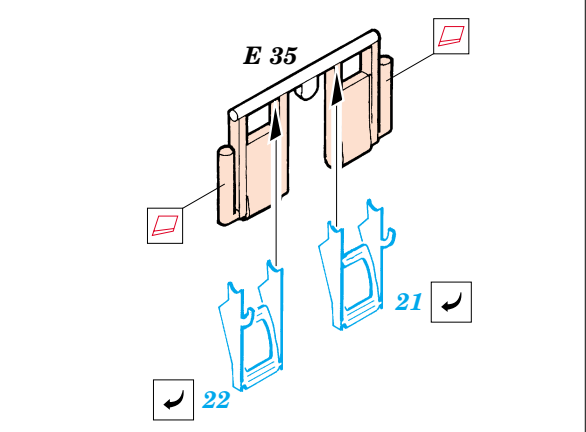

F6F-5 Hellcat

FE249

1/48 scale detail set for Hasegawa kit • sada detailů pro model Hasegawa 1/48

- SYMMETRICAL ASSEMBLY
SYMETRICKÁ MONTÁŽ
- REMOVE
ODSTRANIT
- BEND
OHNOUT
- REPLACE
NAHRADIT
- GRIND
OBROUSIT
- OPTION
VOLBA

ORIGINAL KIT PARTS PŮVODNÍ DÍLY STAVEBNICE **PHOTO-ETCHED PARTS LEPTANÉ DÍLY** **PARTS TO BE REMOVED DÍLY K ODSTRANĚNÍ** **FILL TMELET**

REFERENCES: Aero Detail 17 - Grumman F6F Hellcat Detail & Scale # 49