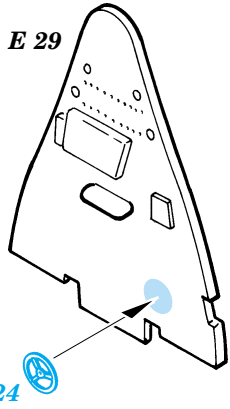

F6F-5 Hellcat

FE249

1/48 scale detail set for Hasegawa kit • sada detailů pro model Hasegawa 1/48

- SYMMETRICAL ASSEMBLY
SYMETRICKÁ MONTÁŽ
- REMOVE
ODSTRANIT
- BEND
OHNOUT
- REPLACE
NAHRADIT
- GRIND
OBROUSIT
- OPTION
VOLBA

ORIGINAL KIT PARTS PŮVODNÍ DÍLY STAVEBNICE **PHOTO-ETCHED PARTS LEPTANÉ DÍLY** **PARTS TO BE REMOVED DÍLY K ODSTRANĚNÍ** **FILL TMELET**

REFERENCES: Aero Detail 17 - Grumman F6F Hellcat Detail & Scale # 49