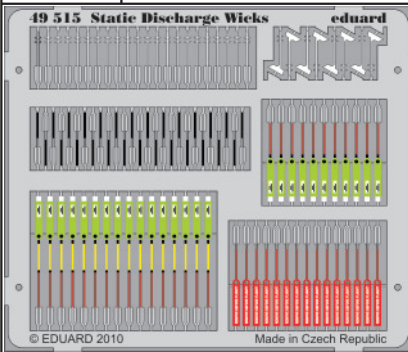

Static Discharge Wicks

eduard

49 515

1/48 scale detail set for kit • sada detailů pro model 1/48

-  APPLY EXPRESS MASK AND PAINT BEFORE GLUING
POUŽIT EXPRESS MASK NABARVIT PŘED SLEPENÍM
-  SYMMETRICAL ASSEMBLY
SYMETRICKÁ MONTÁŽ
-  REMOVE
ODSTRANIT
-  GRIND
OBROUSIT
-  DRILL HOLE
VRTAT OTVOR
-  BEND
OHNOUT
-  OPTION
VOLBA
-  REPLACE
NAHRADIT

 ORIGINAL KIT PARTS
PŮVODNÍ DÍLY STAVEBNICE

 PHOTO-ETCHED PARTS
LEPTANÉ DÍLY

 PARTS TO BE REMOVED
DÍLY K ODSTRANĚNÍ

 FILL
TMELIT