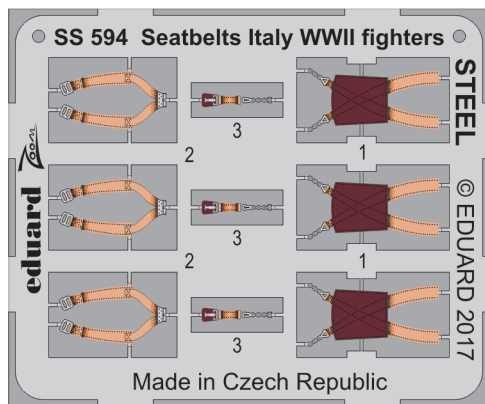

SS594

Seatbelts Italy WWII fighters STEEL

detail set for 1/72 kit • sada detailů pro stavebnici 1/72

-  APPLY EXPRESS MASK AND PAINT BEFORE GLUING
POUŽIT EXPRESS MASK NABARVIT PŘED SLEPENÍM
-  SYMETRICAL ASSEMBLY
SYMETRICKÁ MONTÁŽ
-  REMOVE
ODSTRANIT
-  GRIND
OBROUSIT
-  DRILL HOLE
VRTAT OTVOR
-  BEND
OHNOUT
-  OPTION
VOLBA
-  REPLACE
NAHRADIT
-  COLORED ETCHED PARTS
LEPTANÉ BAREVNÉ DÍLY
-  ETCHED PARTS
LEPTANÉ NEBAREVNÉ DÍLY
-  ORIGINAL KIT PARTS
PŮVODNÍ DÍLY STAVEBNICE

 ORIGINAL KIT PARTS
PŮVODNÍ DÍLY STAVEBNICE

 PHOTO-ETCHED PARTS
LEPTANÉ DÍLY

 PARTS TO BE REMOVED
DÍLY K ODSTRANĚNÍ

 FILL
TMĚLIT