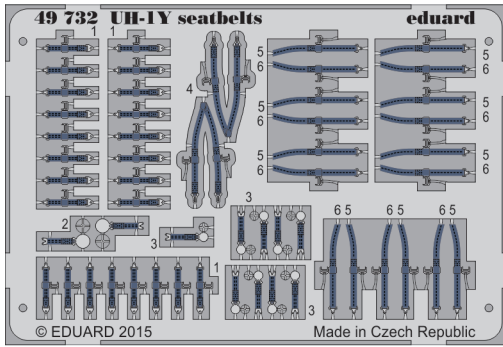

UH-1Y seatbelts

eduard

49 732

detail set for 1/48 KITTY HAWK KH80124 kit • sada detailů pro stavebnici 1/48 KITTY HAWK KH80124

- APPLY EXPRESS MASK AND PAINT BEFORE GLUING
POUŽIT EXPRESS MASK NABARVIT PŘED SLEPENÍM
- SYMMETRICAL ASSEMBLY
SYMETRICKÁ MONTÁŽ
- REMOVE
ODSTRANIT
- GRIND
OBROUSIT
- DRILL HOLE
VRTAT OTVOR
- COLORED ETCHED PARTS
LEPTANÉ BAREVNÉ DÍLY
- ETCHED PARTS
LEPTANÉ NEBAREVNÉ DÍLY
- ORIGINAL KIT PARTS
PŮVODNÍ DÍLY STAVEBNICE
- BEND
OHNOUT
- OPTION
VOLBA
- REPLACE
NAHRADIT

ORIGINAL KIT PARTS
PŮVODNÍ DÍLY STAVEBNICE

PHOTO-ETCHED PARTS
LEPTANÉ DÍLY

PARTS TO BE REMOVED
DÍLY K ODSTRANĚNÍ

FILL
TMELIT