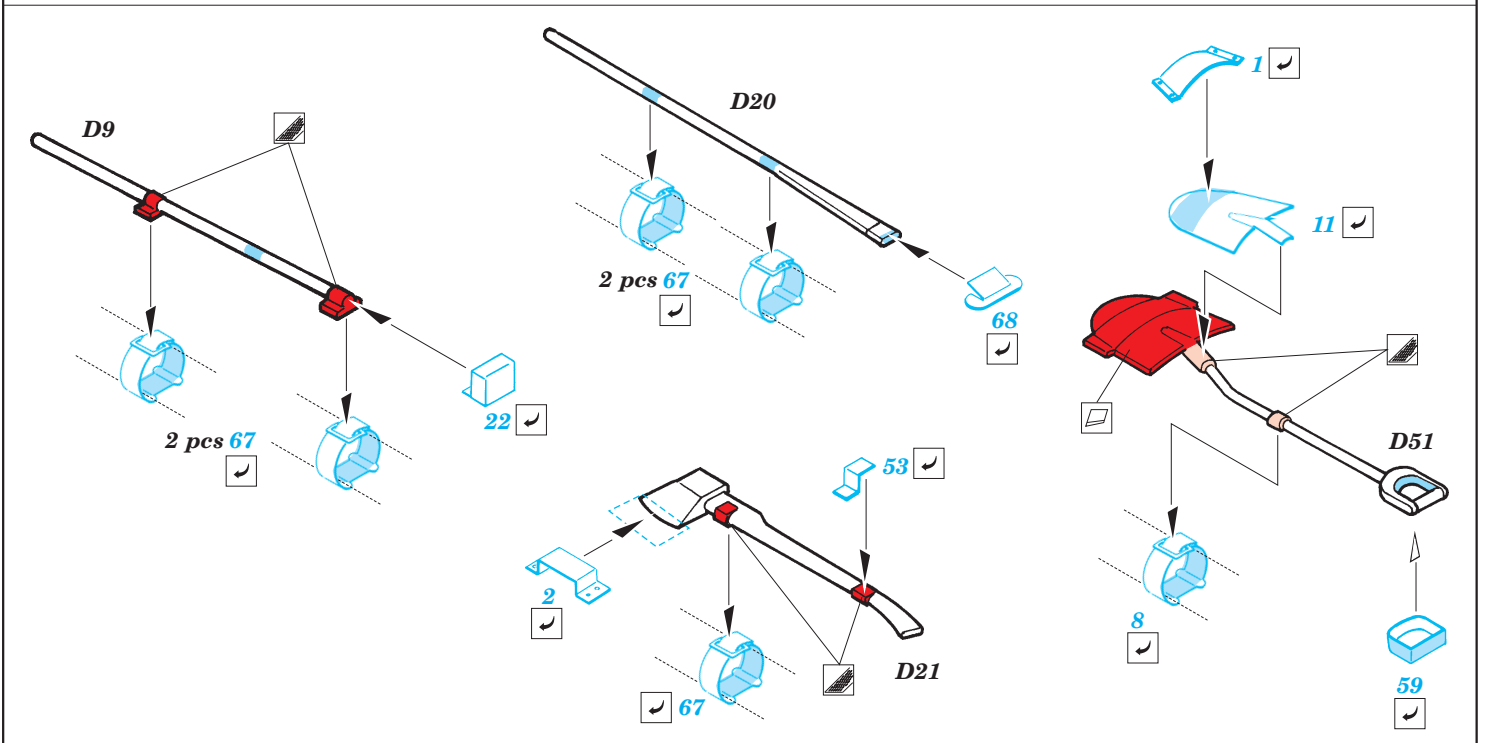

M-3 Grant exterior

eduard

1/35 scale detail set for Academy No.13212 • sada detailů pro model 1/35 Academy 13212

36 034

- APPLY EXPRESS MASK AND PAINT BEFORE GLUING
POUŽIT EXPRESS MASK NABARVIT PŘED SLEPENÍM
- SYMMETRICAL ASSEMBLY
SYMETRICKÁ MONTÁŽ
- REMOVE
ODSTRANIT
- GRIND
OBRUSIT
- DRILL HOLE
VRTAT OTVOR
- BEND
OHNOUT
- OPTION
VOLBA
- REPLACE
NAHRADIT

ORIGINAL KIT PARTS
PŮVODNÍ DÍLY STAVEBNICE

PHOTO-ETCHED PARTS
LEPTANÉ DÍLY

PARTS TO BE REMOVED
DÍLY K ODSTRANĚNÍ

FILL
TMELIT

12 sets

2 sets

For further detail sets look for eduard 36 032 M-3 Grant fenders and 35 036 M-3 Grant interior (not included in this set)