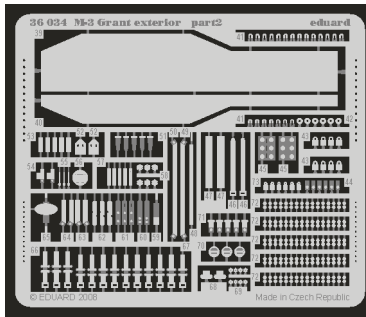

M-3 Grant exterior

eduard

1/35 scale detail set for Academy No.13212 • sada detailů pro model 1/35 Academy 13212

36 034

- APPLY EXPRESS MASK AND PAINT BEFORE GLUING
POUŽIT EXPRESS MASK NABARVIT PŘED SLEPENÍM
- SYMMETRICAL ASSEMBLY
SYMETRICKÁ MONTÁŽ
- REMOVE
ODSTRANIT
- GRIND
OBRUSIT
- DRILL HOLE
VRTAT OTVOR
- BEND
OHNOUT
- OPTION
VOLBA
- REPLACE
NAHRADIT

ORIGINAL KIT PARTS
PŮVODNÍ DÍLY STAVEBNICE

PHOTO-ETCHED PARTS
LEPTANÉ DÍLY

PARTS TO BE REMOVED
DÍLY K ODSTRANĚNÍ

FILL
TMELIT

12 sets

2 sets

For further detail sets look for eduard 36 032 M-3 Grant fenders and 35 036 M-3 Grant interior (not included in this set)