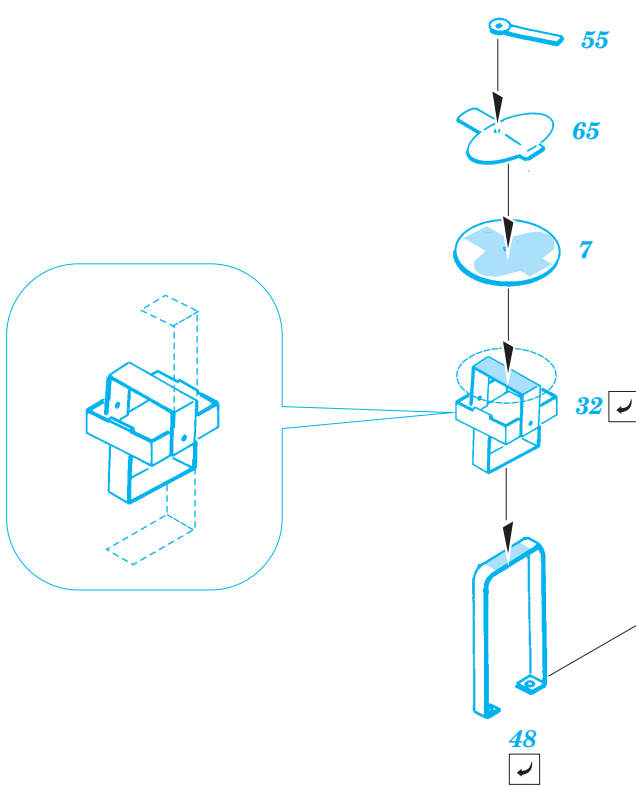

M-3 Grant exterior

eduard

1/35 scale detail set for Academy No.13212 • sada detailů pro model 1/35 Academy 13212

36 034

- APPLY EXPRESS MASK AND PAINT BEFORE GLUING
POUŽIT EXPRESS MASK NABARVIT PŘED SLEPENÍM
- SYMMETRICAL ASSEMBLY
SYMETRICKÁ MONTÁŽ
- REMOVE
ODSTRANIT
- GRIND
OBRUSIT
- DRILL HOLE
VRTAT OTVOR
- BEND
OHNOUT
- OPTION
VOLBA
- REPLACE
NAHRADIT

ORIGINAL KIT PARTS
PŮVODNÍ DÍLY STAVEBNICE

PHOTO-ETCHED PARTS
LEPTANÉ DÍLY

PARTS TO BE REMOVED
DÍLY K ODSTRANĚNÍ

FILL
TMELIT

12 sets

2 sets

For further detail sets look for eduard 36 032 M-3 Grant fenders and 35 036 M-3 Grant interior (not included in this set)