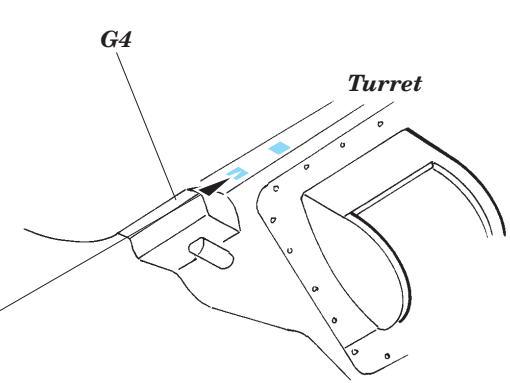

M-3 Grant exterior

eduard

1/35 scale detail set for Academy No.13212 • sada detailů pro model 1/35 Academy 13212

36 034

- APPLY EXPRESS MASK AND PAINT BEFORE GLUING
POUŽIT EXPRESS MASK NABARVIT PŘED SLEPENÍM
- SYMMETRICAL ASSEMBLY
SYMETRICKÁ MONTÁŽ
- REMOVE
ODSTRANIT
- GRIND
OBRUSIT
- DRILL HOLE
VRTAT OTVOR
- BEND
OHNOUT
- OPTION
VOLBA
- REPLACE
NAHRADIT

ORIGINAL KIT PARTS
PŮVODNÍ DÍLY STAVEBNICE

PHOTO-ETCHED PARTS
LEPTANÉ DÍLY

PARTS TO BE REMOVED
DÍLY K ODSTRANĚNÍ

FILL
TMELIT

12 sets

2 sets

For further detail sets look for eduard 36 032 M-3 Grant fenders and 35 036 M-3 Grant interior (not included in this set)