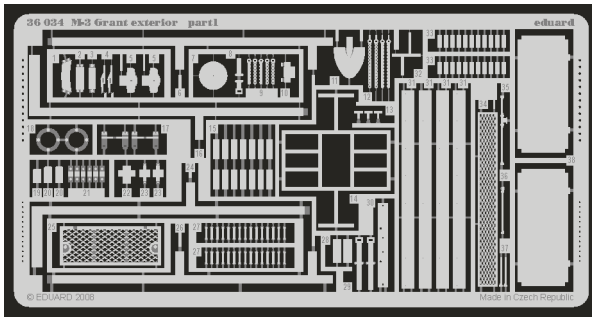

M-3 Grant exterior

eduard

1/35 scale detail set for Academy No.13212 • sada detailů pro model 1/35 Academy 13212

36 034

- APPLY EXPRESS MASK AND PAINT BEFORE GLUING
POUŽIT EXPRESS MASK NABARVIT PŘED SLEPENÍM
- SYMMETRICAL ASSEMBLY
SYMETRICKÁ MONTÁŽ
- REMOVE
ODSTRANIT
- GRIND
OBRUSIT
- DRILL HOLE
VRTAT OTVOR
- BEND
OHNOUT
- OPTION
VOLBA
- REPLACE
NAHRADIT

ORIGINAL KIT PARTS
PŮVODNÍ DÍLY STAVEBNICE

PHOTO-ETCHED PARTS
LEPTANÉ DÍLY

PARTS TO BE REMOVED
DÍLY K ODSTRANĚNÍ

FILL
TMELIT

12 sets

2 sets

For further detail sets look for eduard 36 032 M-3 Grant fenders and 35 036 M-3 Grant interior (not included in this set)