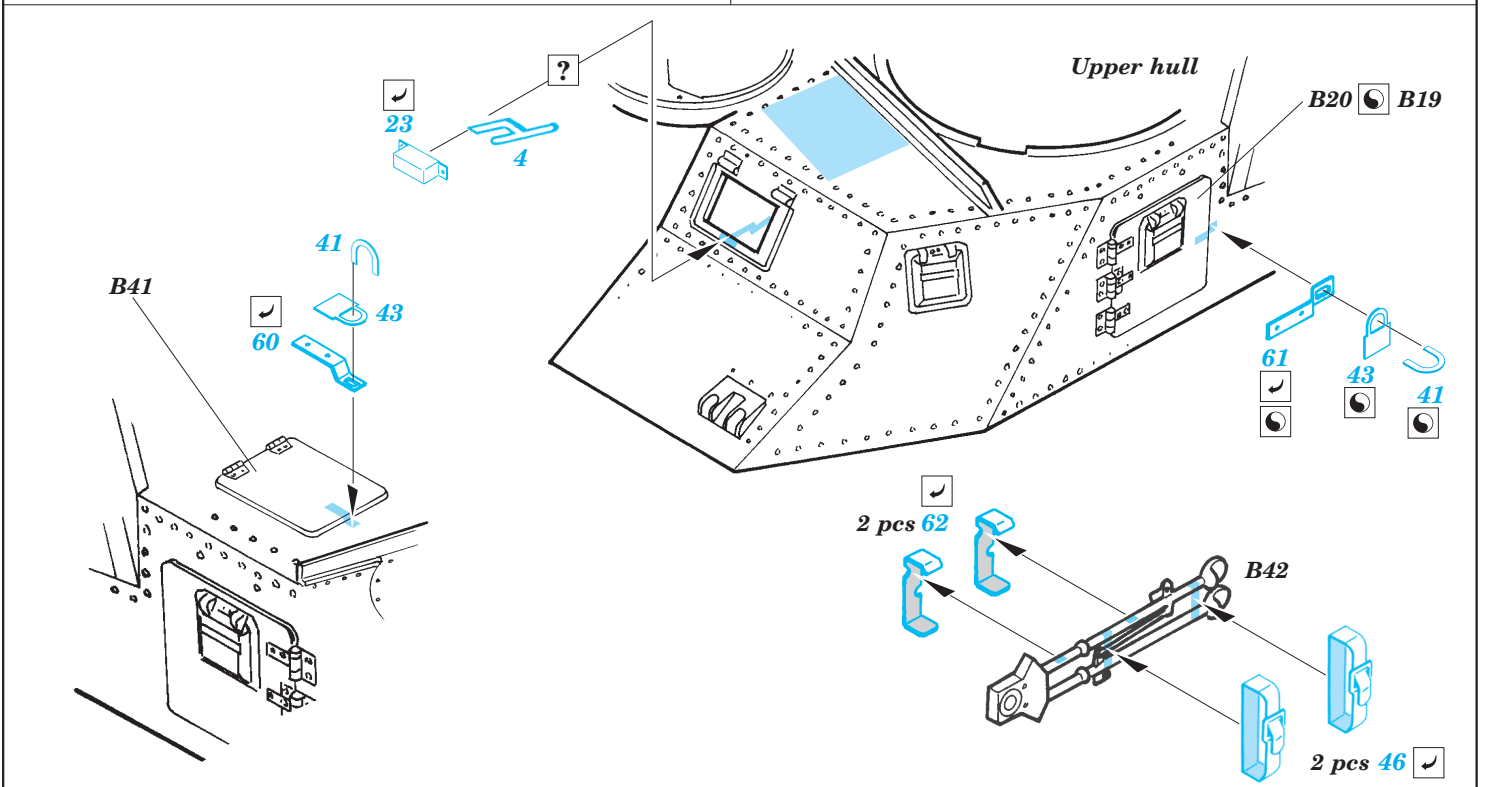

ORIGINAL KIT PARTS
PŮVODNÍ DÍLY STAVEBNICE

PHOTO-ETCHED PARTS
LEPTANÉ DÍLY

PARTS TO BE REMOVED
DÍLY K ODSTRANĚNÍ

FILL
TMELIT

12 sets

2 sets

For further detail sets look for eduard 36 032 M-3 Grant fenders and 35 036 M-3 Grant interior (not included in this set)