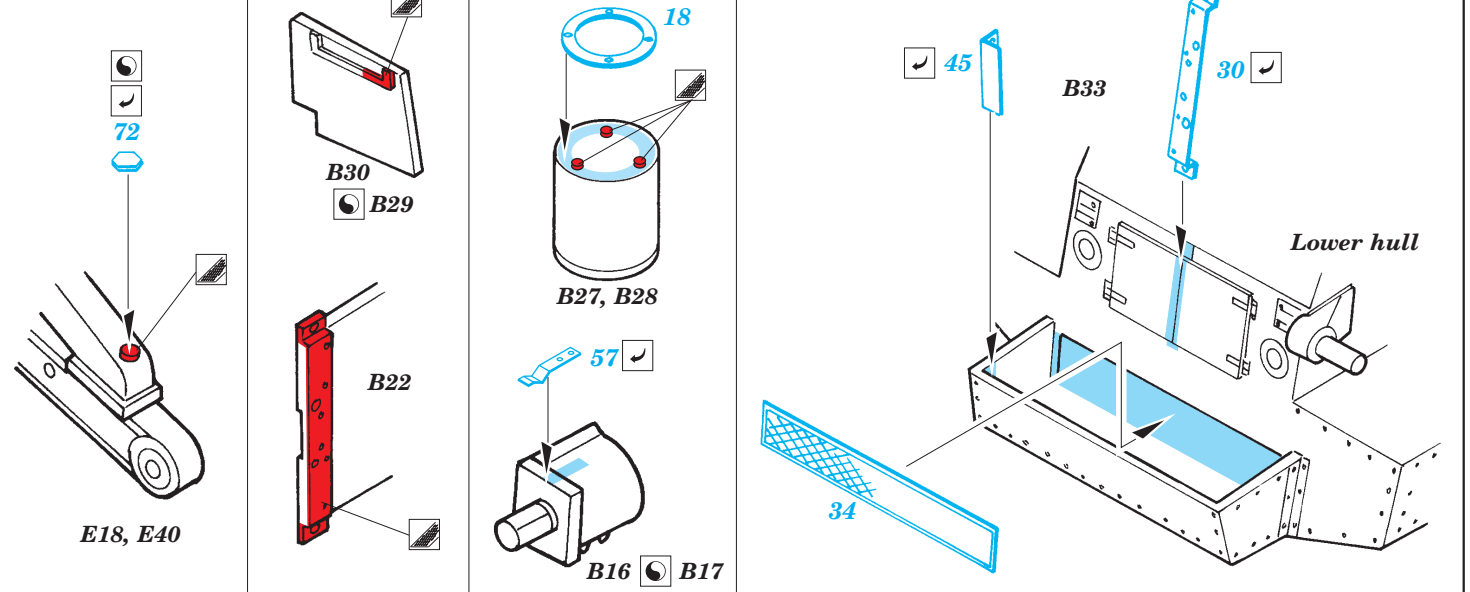

M-3 Grant exterior

eduard

1/35 scale detail set for Academy No.13212 • sada detailů pro model 1/35 Academy 13212

36 034

- APPLY EXPRESS MASK AND PAINT BEFORE GLUING
POUŽIT EXPRESS MASK NABARVIT PŘED SLEPENÍM
- SYMMETRICAL ASSEMBLY
SYMETRICKÁ MONTÁŽ
- REMOVE
ODSTRANIT
- GRIND
OBRUSIT
- DRILL HOLE
VRTAT OTVOR
- BEND
OHNOUT
- OPTION
VOLBA
- REPLACE
NAHRADIT

ORIGINAL KIT PARTS
PŮVODNÍ DÍLY STAVEBNICE

PHOTO-ETCHED PARTS
LEPTANÉ DÍLY

PARTS TO BE REMOVED
DÍLY K ODSTRANĚNÍ

FILL
TMELIT

12 sets

2 sets

For further detail sets look for eduard 36 032 M-3 Grant fenders and 35 036 M-3 Grant interior (not included in this set)