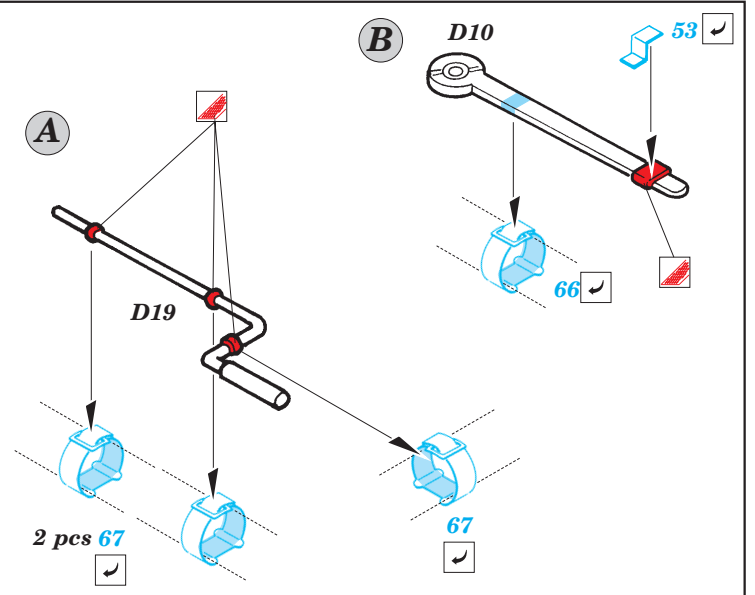

M-3 Grant exterior

eduard

1/35 scale detail set for Academy No.13212 • sada detailů pro model 1/35 Academy 13212

36 034

- APPLY EXPRESS MASK AND PAINT BEFORE GLUING
POUŽIT EXPRESS MASK NABARVIT PŘED SLEPENÍM
- SYMMETRICAL ASSEMBLY
SYMETRICKÁ MONTÁŽ
- REMOVE
ODSTRANIT
- GRIND
OBRUSIT
- DRILL HOLE
VRTAT OTVOR
- BEND
OHNOUT
- OPTION
VOLBA
- REPLACE
NAHRADIT

ORIGINAL KIT PARTS
PŮVODNÍ DÍLY STAVEBNICE

PHOTO-ETCHED PARTS
LEPTANÉ DÍLY

PARTS TO BE REMOVED
DÍLY K ODSTRANĚNÍ

FILL
TMELIT

12 sets

2 sets

For further detail sets look for eduard 36 032 M-3 Grant fenders and 35 036 M-3 Grant interior (not included in this set)