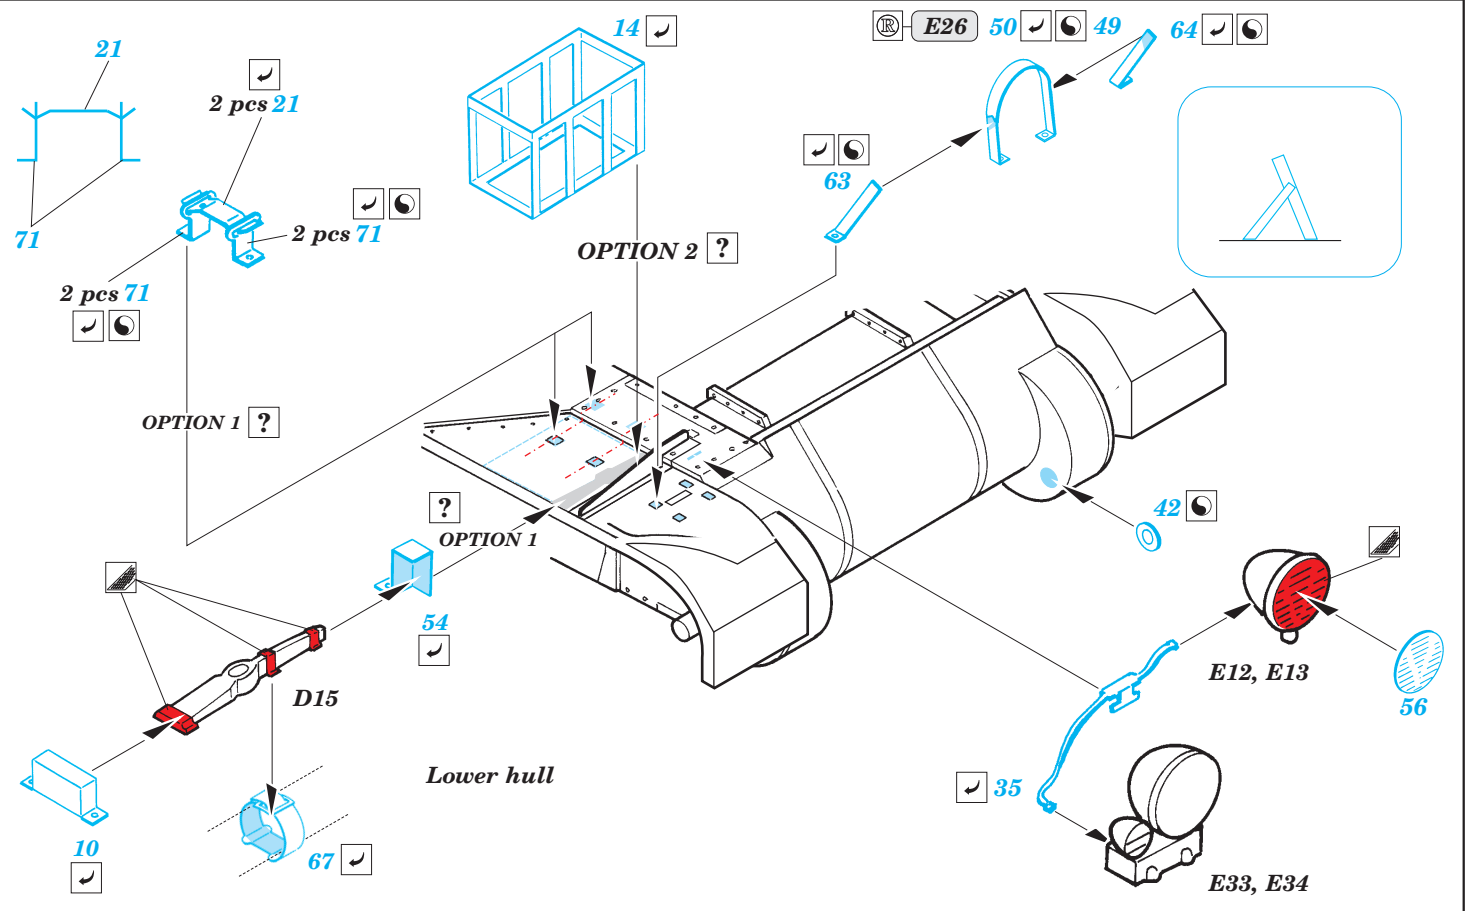

M-3 Grant exterior

eduard

1/35 scale detail set for Academy No.13212 • sada detailů pro model 1/35 Academy 13212

36 034

- APPLY EXPRESS MASK AND PAINT BEFORE GLUING
POUŽIT EXPRESS MASK NABARVIT PŘED SLEPENÍM
- SYMMETRICAL ASSEMBLY
SYMETRICKÁ MONTÁŽ
- REMOVE
ODSTRANIT
- GRIND
OBRUSIT
- DRILL HOLE
VRTAT OTVOR
- BEND
OHNOUT
- OPTION
VOLBA
- REPLACE
NAHRADIT

ORIGINAL KIT PARTS
PŮVODNÍ DÍLY STAVEBNICE

PHOTO-ETCHED PARTS
LEPTANÉ DÍLY

PARTS TO BE REMOVED
DÍLY K ODSTRANĚNÍ

FILL
TMELIT

12 sets

2 sets

For further detail sets look for eduard 36 032 M-3 Grant fenders and 35 036 M-3 Grant interior (not included in this set)