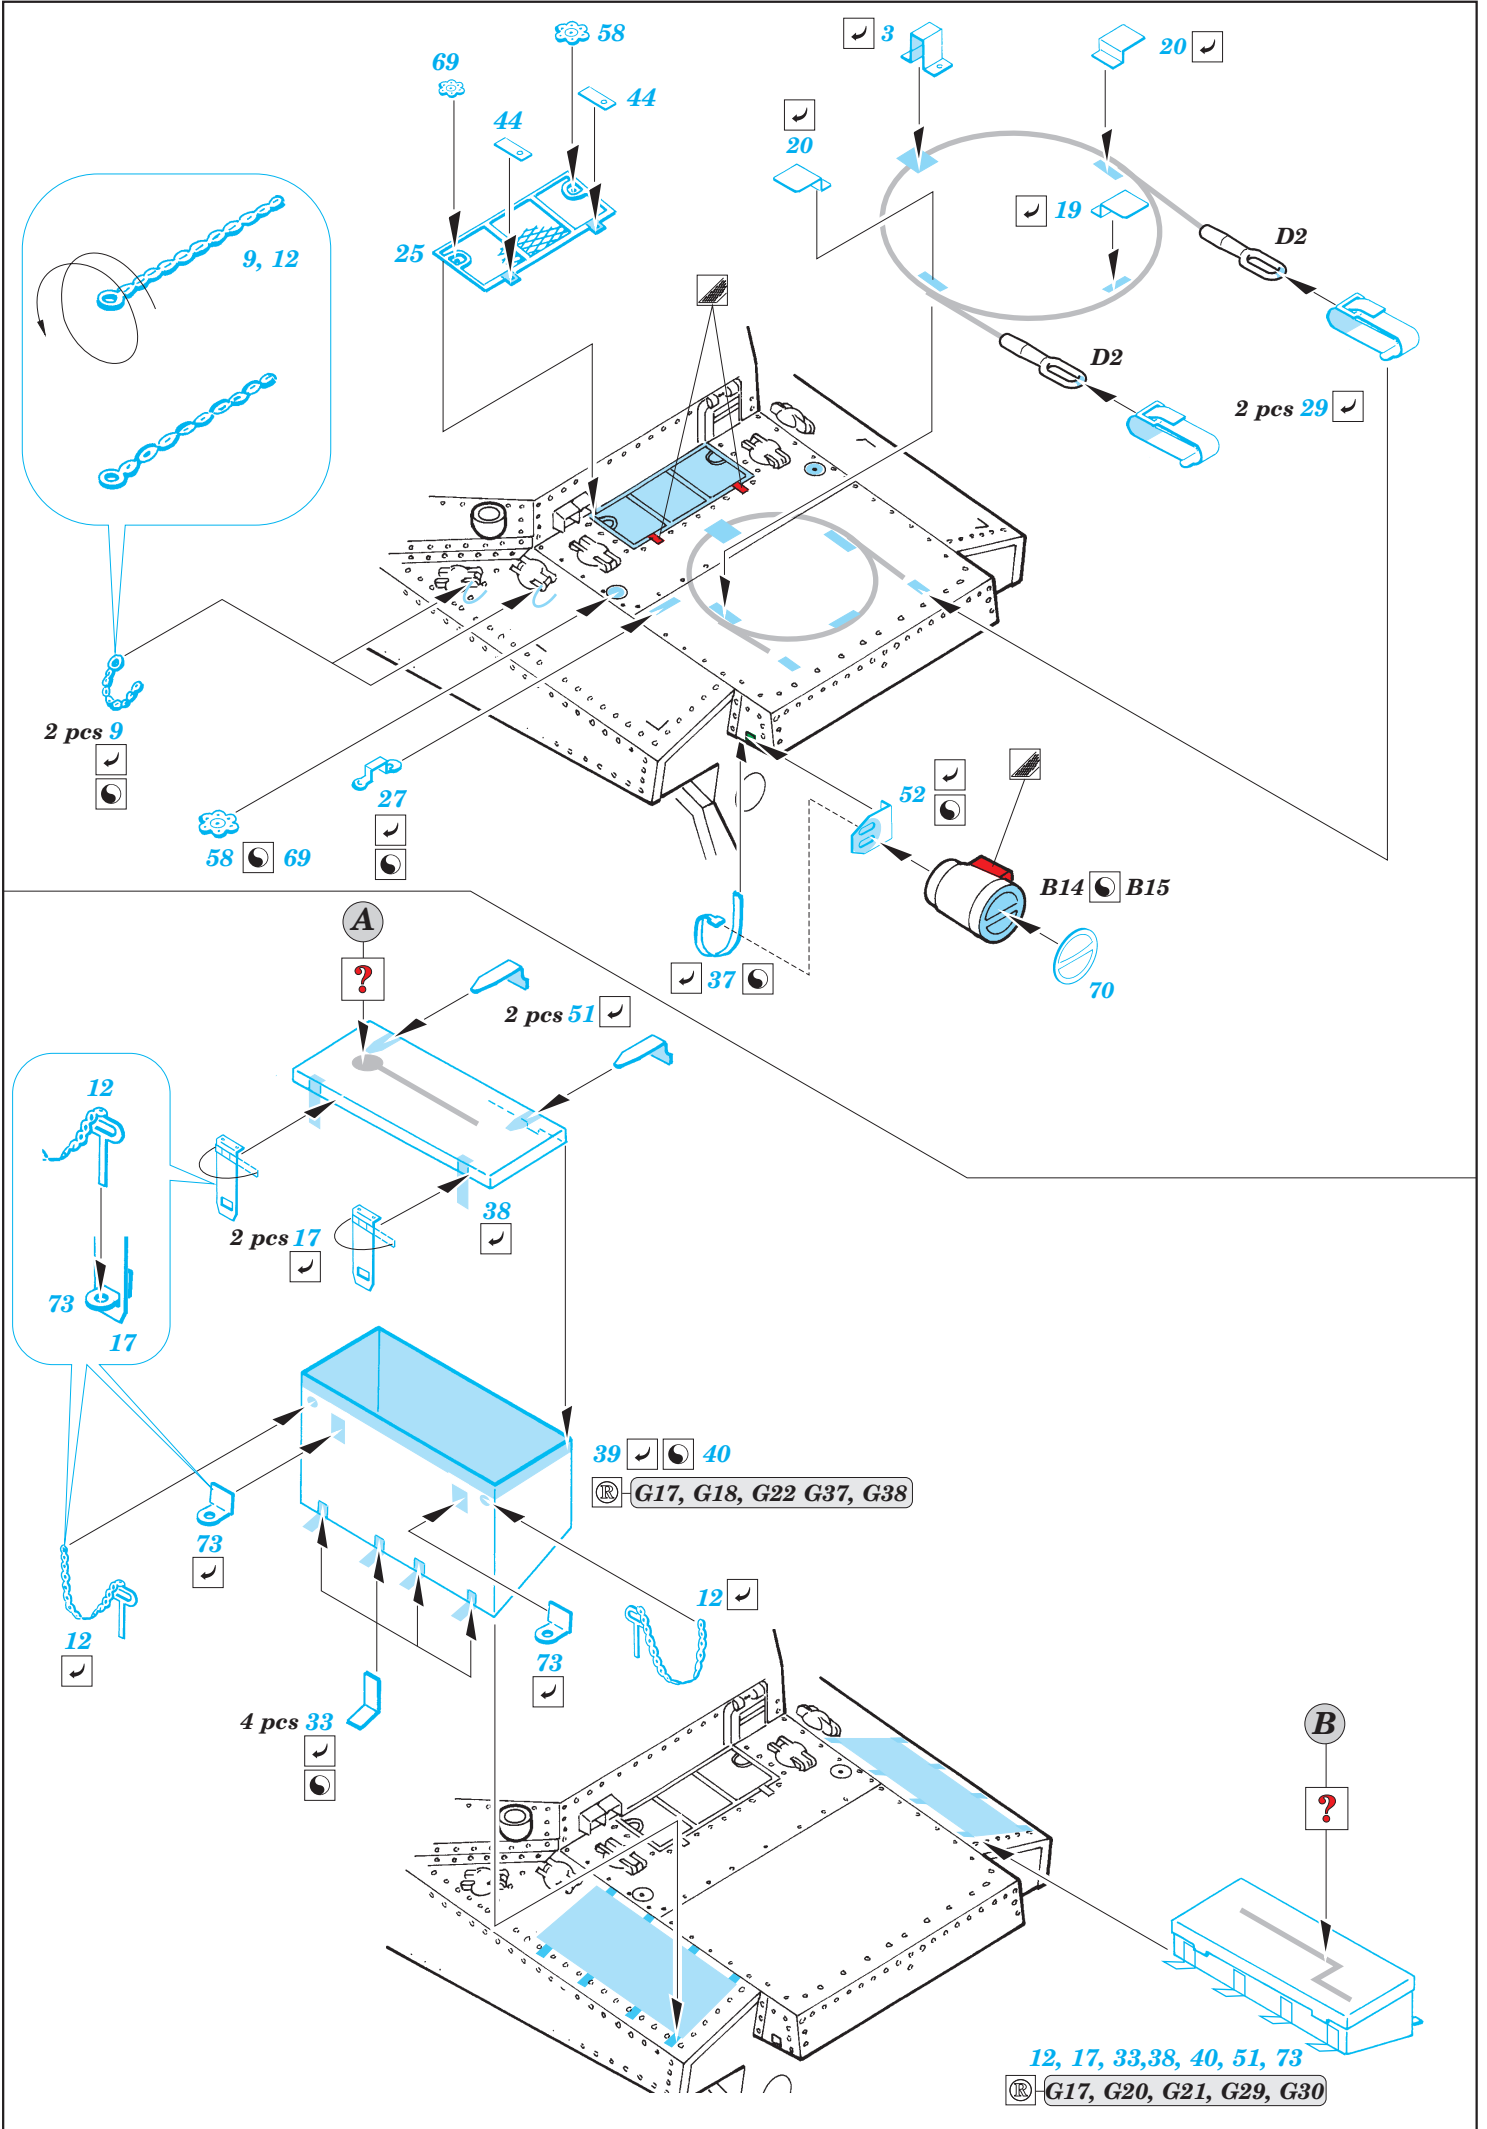

M-3 Grant exterior

eduard

1/35 scale detail set for Academy No.13212 • sada detailů pro model 1/35 Academy 13212

36 034

- APPLY EXPRESS MASK AND PAINT BEFORE GLUING
POUŽIT EXPRESS MASK NABARVIT PŘED SLEPENÍM
- SYMMETRICAL ASSEMBLY
SYMETRICKÁ MONTÁŽ
- REMOVE
ODSTRANIT
- GRIND
OBRUSIT
- DRILL HOLE
VRTAT OTVOR
- BEND
OHNOUT
- OPTION
VOLBA
- REPLACE
NAHRADIT

ORIGINAL KIT PARTS
PŮVODNÍ DÍLY STAVEBNICE

PHOTO-ETCHED PARTS
LEPTANÉ DÍLY

PARTS TO BE REMOVED
DÍLY K ODSTRANĚNÍ

FILL
TMELIT

12 sets

2 sets

For further detail sets look for eduard 36 032 M-3 Grant fenders and 35 036 M-3 Grant interior (not included in this set)