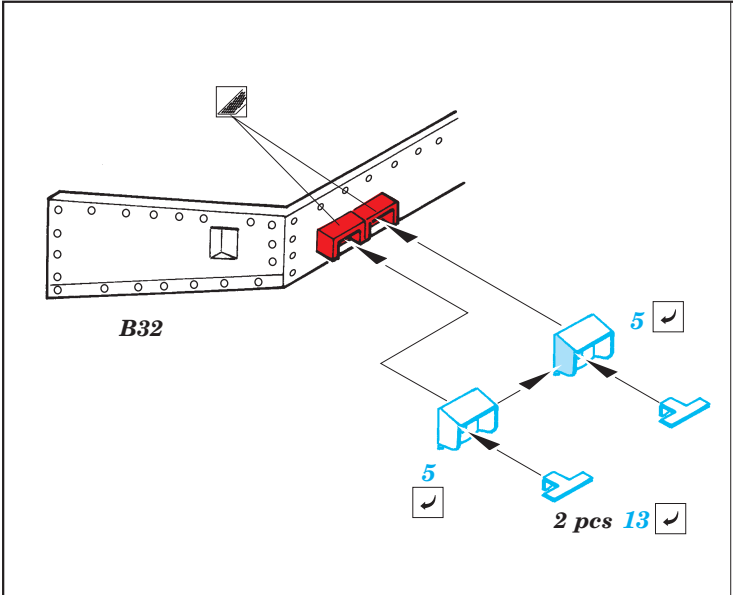

M-3 Grant exterior

eduard

1/35 scale detail set for Academy No.13212 • sada detailů pro model 1/35 Academy 13212

36 034

- APPLY EXPRESS MASK AND PAINT BEFORE GLUING
POUŽIT EXPRESS MASK NABARVIT PŘED SLEPENÍM
- SYMMETRICAL ASSEMBLY
SYMETRICKÁ MONTÁŽ
- REMOVE
ODSTRANIT
- GRIND
OBRUSIT
- DRILL HOLE
VRTAT OTVOR
- BEND
OHNOUT
- OPTION
VOLBA
- REPLACE
NAHRADIT

ORIGINAL KIT PARTS
PŮVODNÍ DÍLY STAVEBNICE

PHOTO-ETCHED PARTS
LEPTANÉ DÍLY

PARTS TO BE REMOVED
DÍLY K ODSTRANĚNÍ

FILL
TMELIT

12 sets

2 sets

For further detail sets look for eduard 36 032 M-3 Grant fenders and 35 036 M-3 Grant interior (not included in this set)