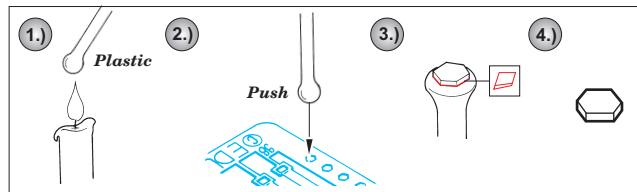

ORIGINAL KIT PARTS
PŮVODNÍ DÍLY STAVEBNICE

PHOTO-ETCHED PARTS
LEPTANÉ DÍLY

PARTS TO BE REMOVED
DÍLY K ODSTRANĚNÍ

FILL
TMELIT

12 sets

2 sets

For further detail sets look for eduard 36 032 M-3 Grant fenders and 35 036 M-3 Grant interior (not included in this set)