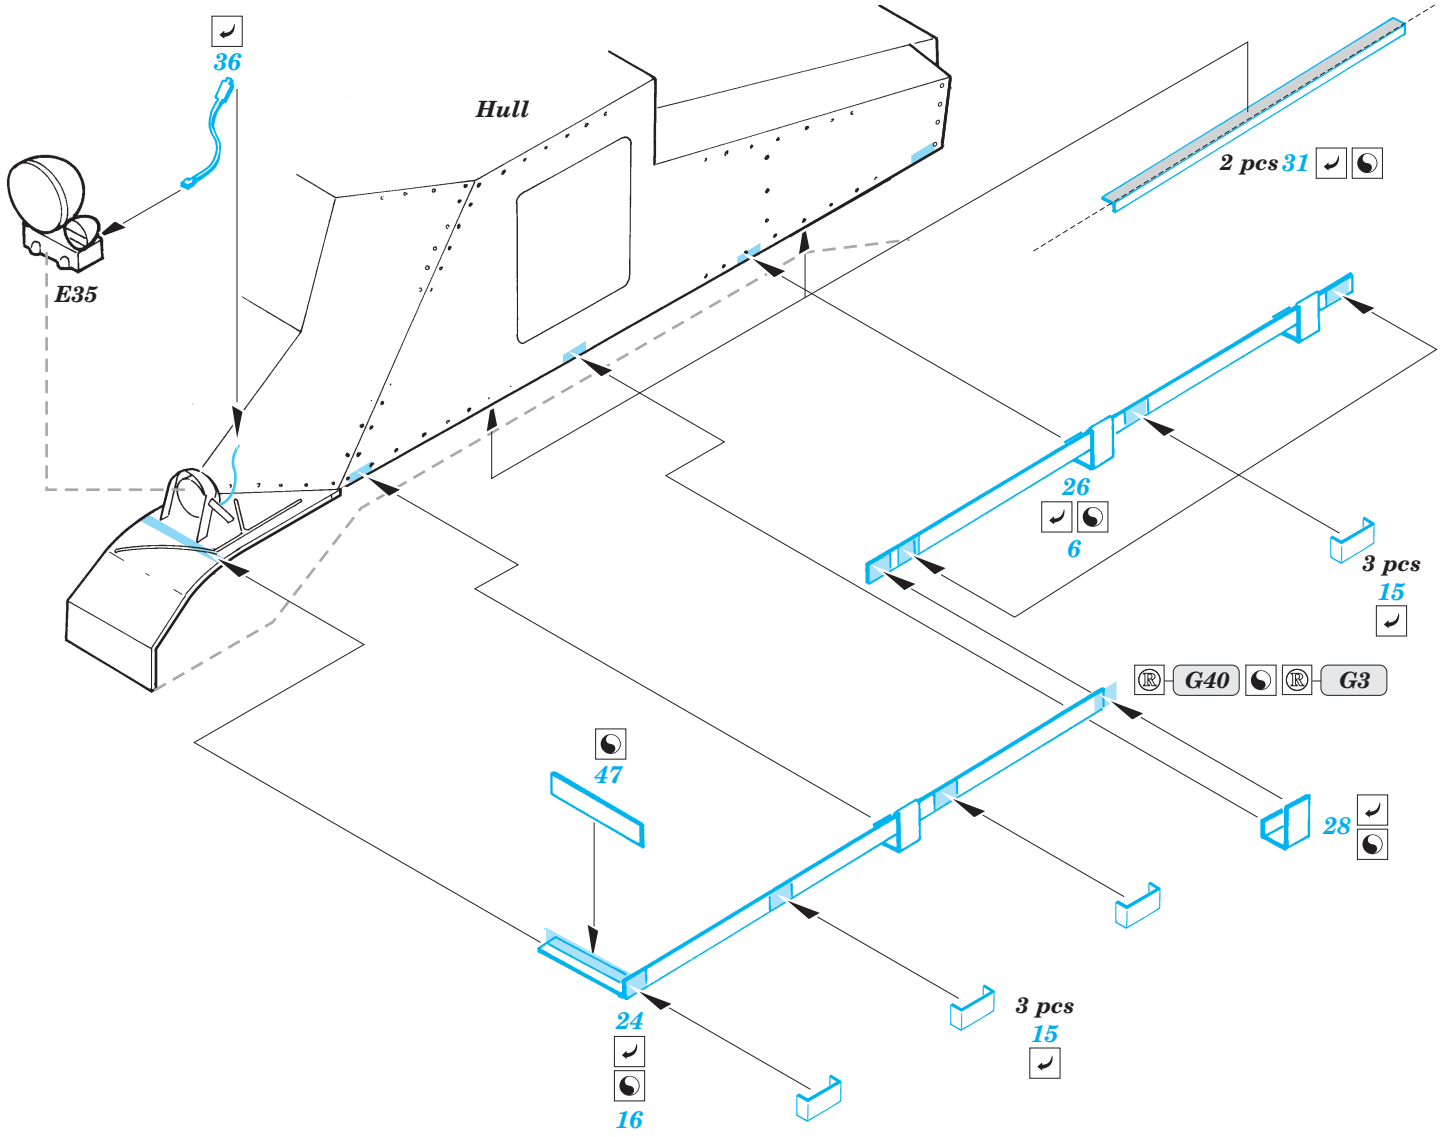

M-3 Grant exterior

eduard

1/35 scale detail set for Academy No.13212 • sada detailů pro model 1/35 Academy 13212

36 034

- APPLY EXPRESS MASK AND PAINT BEFORE GLUING
POUŽIT EXPRESS MASK NABARVIT PŘED SLEPENÍM
- SYMMETRICAL ASSEMBLY
SYMETRICKÁ MONTÁŽ
- REMOVE
ODSTRANIT
- GRIND
OBRUSIT
- DRILL HOLE
VRTAT OTVOR
- BEND
OHNOUT
- OPTION
VOLBA
- REPLACE
NAHRADIT

ORIGINAL KIT PARTS
PŮVODNÍ DÍLY STAVEBNICE

PHOTO-ETCHED PARTS
LEPTANÉ DÍLY

PARTS TO BE REMOVED
DÍLY K ODSTRANĚNÍ

FILL
TMELIT

12 sets

2 sets

For further detail sets look for eduard 36 032 M-3 Grant fenders and 35 036 M-3 Grant interior (not included in this set)