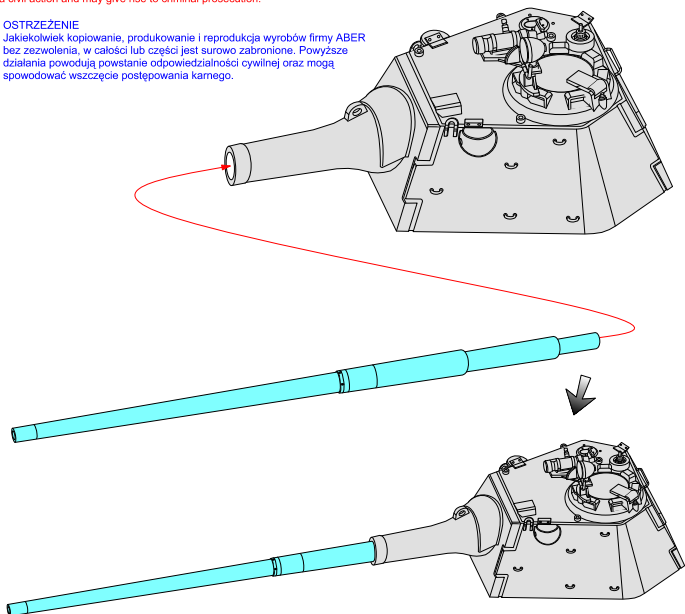

WARNING

OSTRZEŻENIE

Please note that, for purpose of improvement ABER sets designs are subjects to change without notice.
Proszę mieć na uwadze fakt, że zestawy ABER mogą ulec zmianie ze względu na ulepszenia, bez powiadomienia.

**Use Cyanoacryl glue
kleić klejami cyjanoakrylowymi**