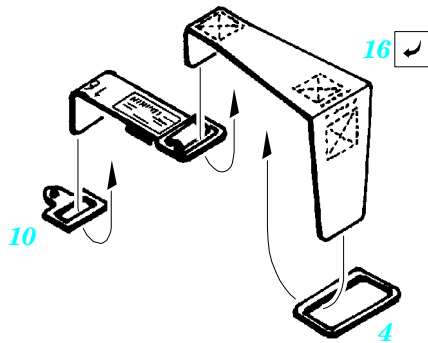

Seatbelts Luftwaffe WW.II

eduard

23 003

1/24 scale detail set for • sada detailů pro model 1/24

-  SYMETRICAL ASSEMBLY
SYMETRICKÁ MONTÁŽ
-  REMOVE
ODSTRANIT
-  BEND
OHNOUT
-  REPLACE
NAHRADIT
-  GRIND
OBROUSIT
-  OPTION
VOLBA

-  ORIGINAL KIT PARTS
PŮVODNÍ DÍLY STAVEBNICE
-  PHOTO-ETCHED PARTS
LEPTANÉ DÍLY
-  PARTS TO BE REMOVED
DÍLY K ODSTRANĚNÍ
-  FILL
TMELIT

A

I.

II.

III.

B

I.

II.