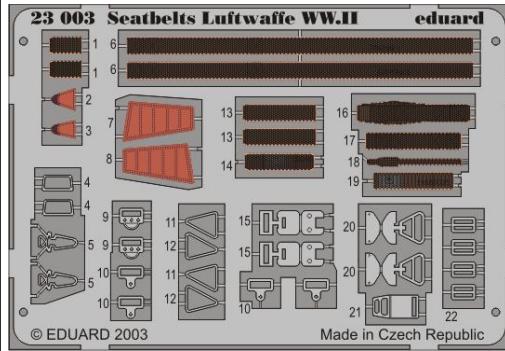

Seatbelts Luftwaffe WW.II

eduard

23 003

1/24 scale detail set for • sada detailů pro model 1/24

-  SYMETRICAL ASSEMBLY
SYMETRICKÁ MONTÁŽ
-  REMOVE
ODSTRANIT
-  BEND
OHNOUT
-  REPLACE
NAHRADIT
-  GRIND
OBROUSIT
-  OPTION
VOLBA

-  ORIGINAL KIT PARTS
PŮVODNÍ DÍLY STAVEBNICE
-  PHOTO-ETCHED PARTS
LEPTANÉ DÍLY
-  PARTS TO BE REMOVED
DÍLY K ODSTRANĚNÍ
-  FILL
TMELIT

A

I.

II.

III.

B

I.

II.