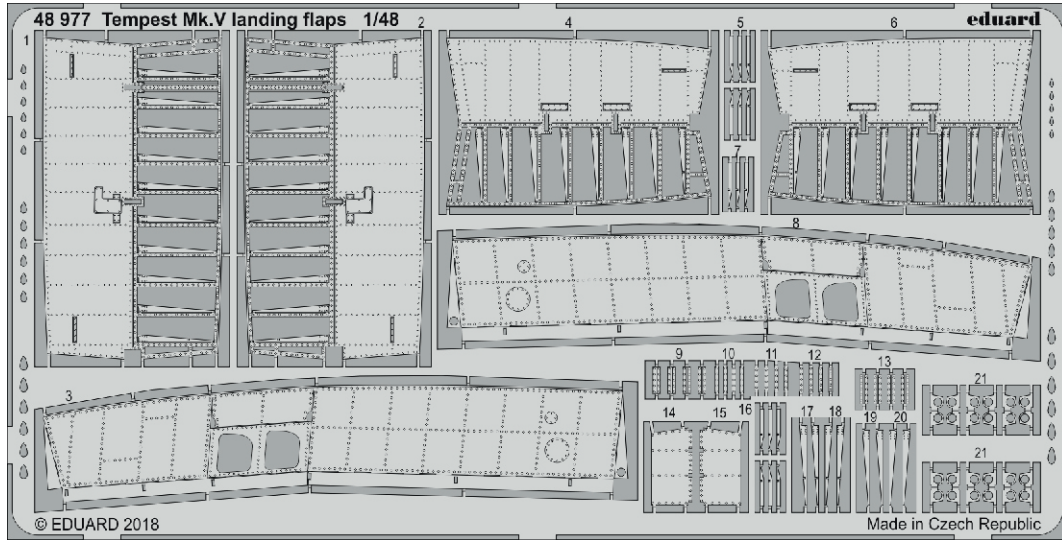

ORIGINAL KIT PARTS
PŮVODNÍ DÍLY STAVEBNICE

PHOTO-ETCHED PARTS
LEPTANÉ DÍLY

PARTS TO BE REMOVED
DÍLY K ODSTRANĚNÍ

FILL
TMELIT

Related products: 48 977 Tempest Mk.V landing flaps 1/48

Related products: 48 976 Tempest Mk.V upgrade set 1/48