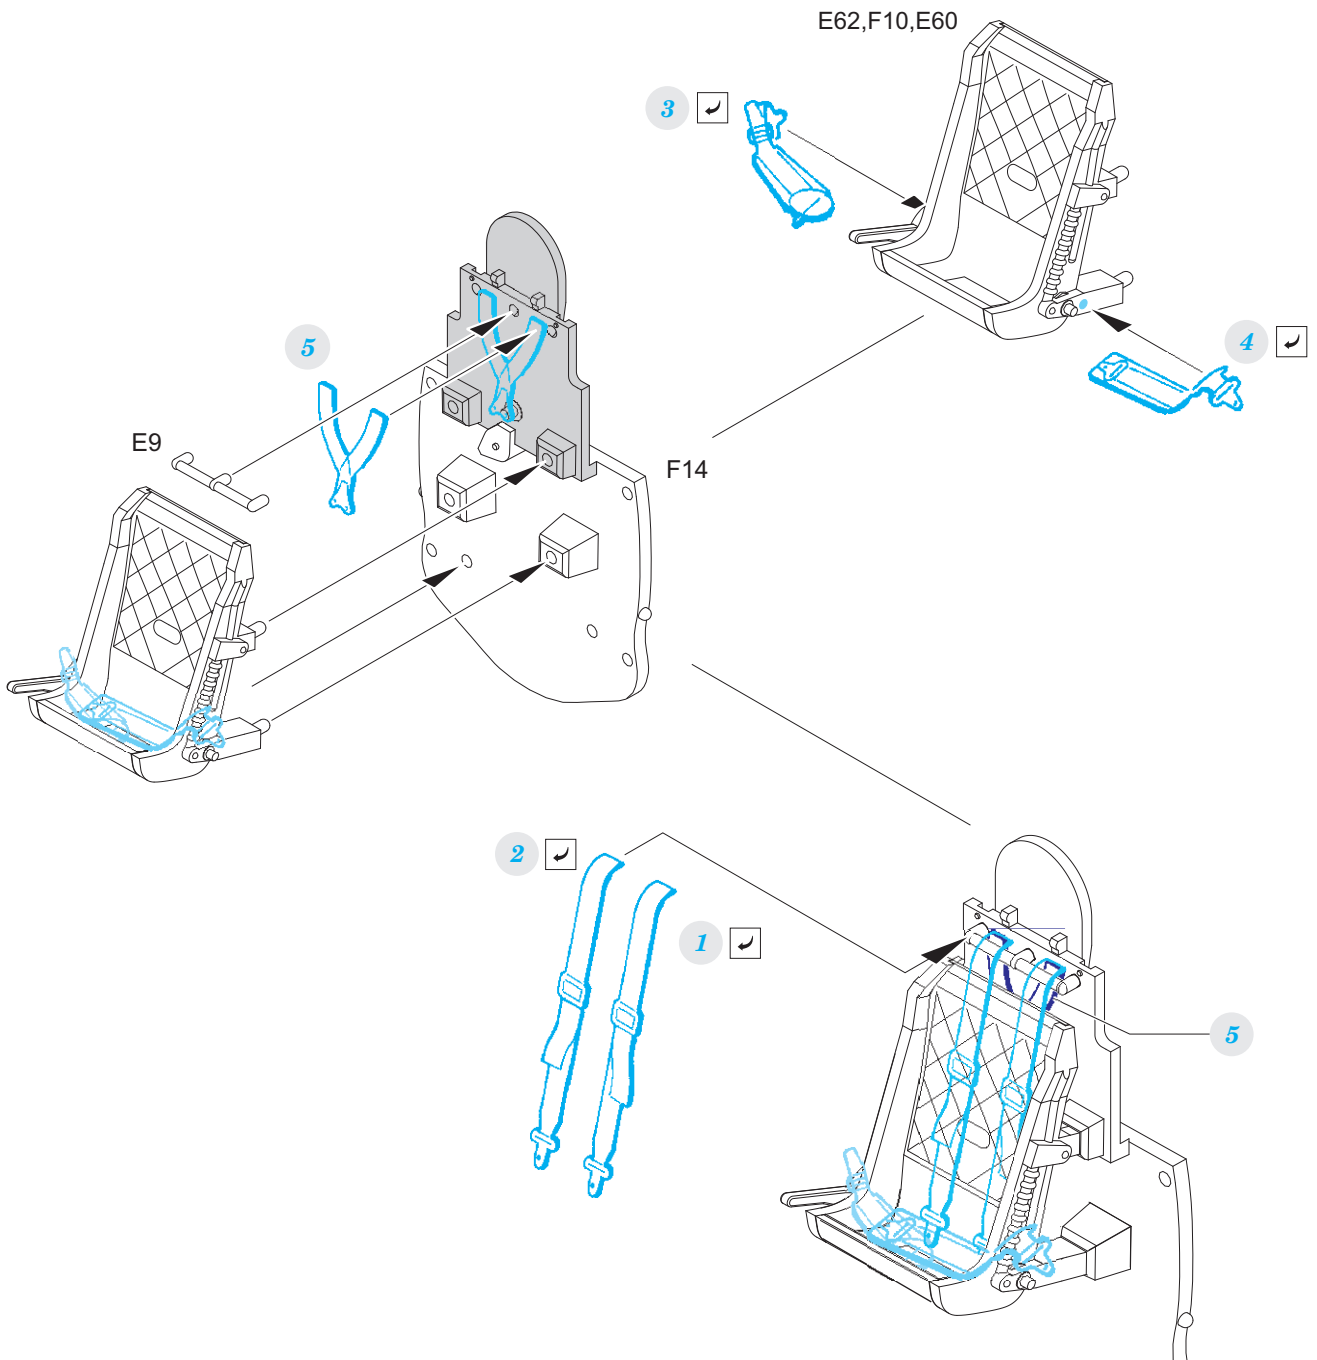

ZOOM Tempest Mk.V seatbelts **STEEL**

eduard

FE 943

1/48

detail set for 1/48 EDUARD kit • sada detailů pro stavebnici 1/48 EDUARD

- APPLY EXPRESS MASK AND PAINT BEFORE GLUING
POUŽIT EXPRESS MASK NABARVIT PŘED SLEPENÍM
- SYMMETRICAL ASSEMBLY
SYMETRICKÁ MONTÁŽ
- REMOVE
ODSTRANIT
- GRIND
OBROUSIT
- DRILL HOLE
VRTÁT OTVOR
- BEND
OHNOUT
- OPTION
VOLBA
- REPLACE
NAHRADIT
- COLORED ETCHED PARTS
LEPTANÉ BAREVNÉ DÍLY
- ETCHED PARTS
LEPTANÉ NEBAREVNÉ DÍLY
- ORIGINAL KIT PARTS
PŮVODNÍ DÍLY STAVEBNICE

ORIGINAL KIT PARTS
PŮVODNÍ DÍLY STAVEBNICE

PHOTO-ETCHED PARTS
LEPTANÉ DÍLY

PARTS TO BE REMOVED
DÍLY K ODSTRANĚNÍ

FILL
TMELIT

Related products: 48 977 Tempest Mk.V landing flaps 1/48

Related products: 48 976 Tempest Mk.V upgrade set 1/48