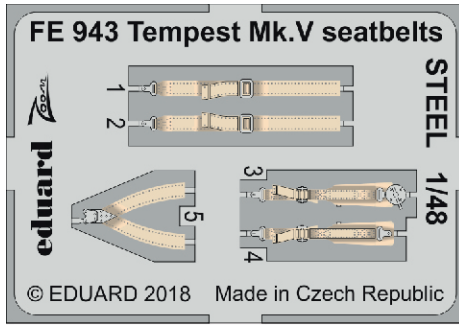

ZOOM Tempest Mk.V seatbelts **STEEL**

eduard

FE 943

1/48

detail set for 1/48 EDUARD kit • sada detailů pro stavebnici 1/48 EDUARD

- APPLY EXPRESS MASK AND PAINT BEFORE GLUING
POUŽIT EXPRESS MASK NABARVIT PŘED SLEPENÍM
- SYMMETRICAL ASSEMBLY
SYMETRICKÁ MONTÁŽ
- REMOVE
ODSTRANIT
- GRIND
OBROUSIT
- DRILL HOLE
VRTÁT OTVOR
- BEND
OHNOUT
- OPTION
VOLBA
- REPLACE
NAHRADIT
- COLORED ETCHED PARTS
LEPTANÉ BAREVNÉ DÍLY
- ETCHED PARTS
LEPTANÉ NEBAREVNÉ DÍLY
- ORIGINAL KIT PARTS
PŮVODNÍ DÍLY STAVEBNICE

ORIGINAL KIT PARTS
PŮVODNÍ DÍLY STAVEBNICE

PHOTO-ETCHED PARTS
LEPTANÉ DÍLY

PARTS TO BE REMOVED
DÍLY K ODSTRANĚNÍ

FILL
TMELIT

Related products: 48 977 Tempest Mk.V landing flaps 1/48

Related products: 48 976 Tempest Mk.V upgrade set 1/48