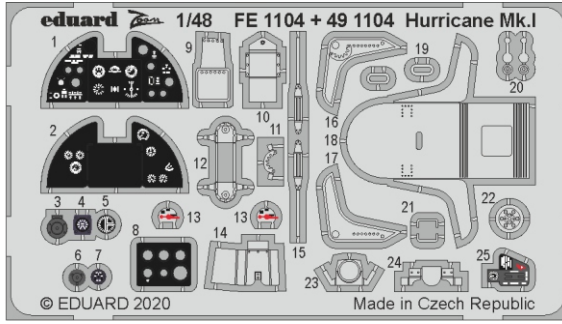

Hurricane Mk.I

detail set for 1/48 AIRFIX kit • sada detailů pro stavebnici 1/48 AIRFIX

film

- APPLY EXPRESS MASK AND PAINT BEFORE GLUING
POUŽIT EXPRESS MASK NABARVIT PŘED SLEPENÍM
- SYMMETRICAL ASSEMBLY
SYMETRICKÁ MONTÁŽ
- REMOVE
ODSTRANIT
- GRIND
OBROUSIT
- DRILL HOLE
VRTAT OTVOR
- BEND
OHNOUT
- OPTION
VOLBA
- REPLACE
NAHRADIT
- 1** COLORED ETCHED PARTS
LEPTANÉ BAREVNÉ DÍLY
- 1** ETCHED PARTS
LEPTANÉ NEBAREVNÉ DÍLY
- 1** ORIGINAL KIT PARTS
PŮVODNÍ DÍLY STAVEBNICE

ORIGINAL KIT PARTS
PŮVODNÍ DÍLY STAVEBNICE

PHOTO-ETCHED PARTS
LEPTANÉ DÍLY

PARTS TO BE REMOVED
DÍLY K ODSTRANĚNÍ

FILL
TMELIT