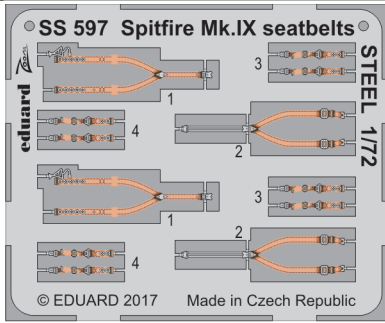

Spitfire Mk.IX seatbelts STEEL 1/72

detail set for 1/72 kit • sada detailů pro stavebnici 1/72

SS597

- APPLY EXPRESS MASK AND PAINT BEFORE GLUING
POUŽIT EXPRESS MASK NABARVIT PŘED SLEPENÍM
- SYMMETRICAL ASSEMBLY
SYMETRICKÁ MONTÁŽ
- REMOVE
ODSTRANIT
- GRIND
OBROUSIT
- DRILL HOLE
VRTAT OTVOR
- BEND
OHNOUT
- OPTION
VOLBA
- REPLACE
NAHRADIT
- 1** COLORED ETCHED PARTS
LEPTANÉ BAREVNÉ DÍLY
- 1** ETCHED PARTS
LEPTANÉ NEBAREVNÉ DÍLY
- 1** ORIGINAL KIT PARTS
PŮVODNÍ DÍLY STAVEBNICE

ORIGINAL KIT PARTS
PŮVODNÍ DÍLY STAVEBNICE

PHOTO-ETCHED PARTS
LEPTANÉ DÍLY

PARTS TO BE REMOVED
DÍLY K ODSTRANĚNÍ

FILL
TMELIT